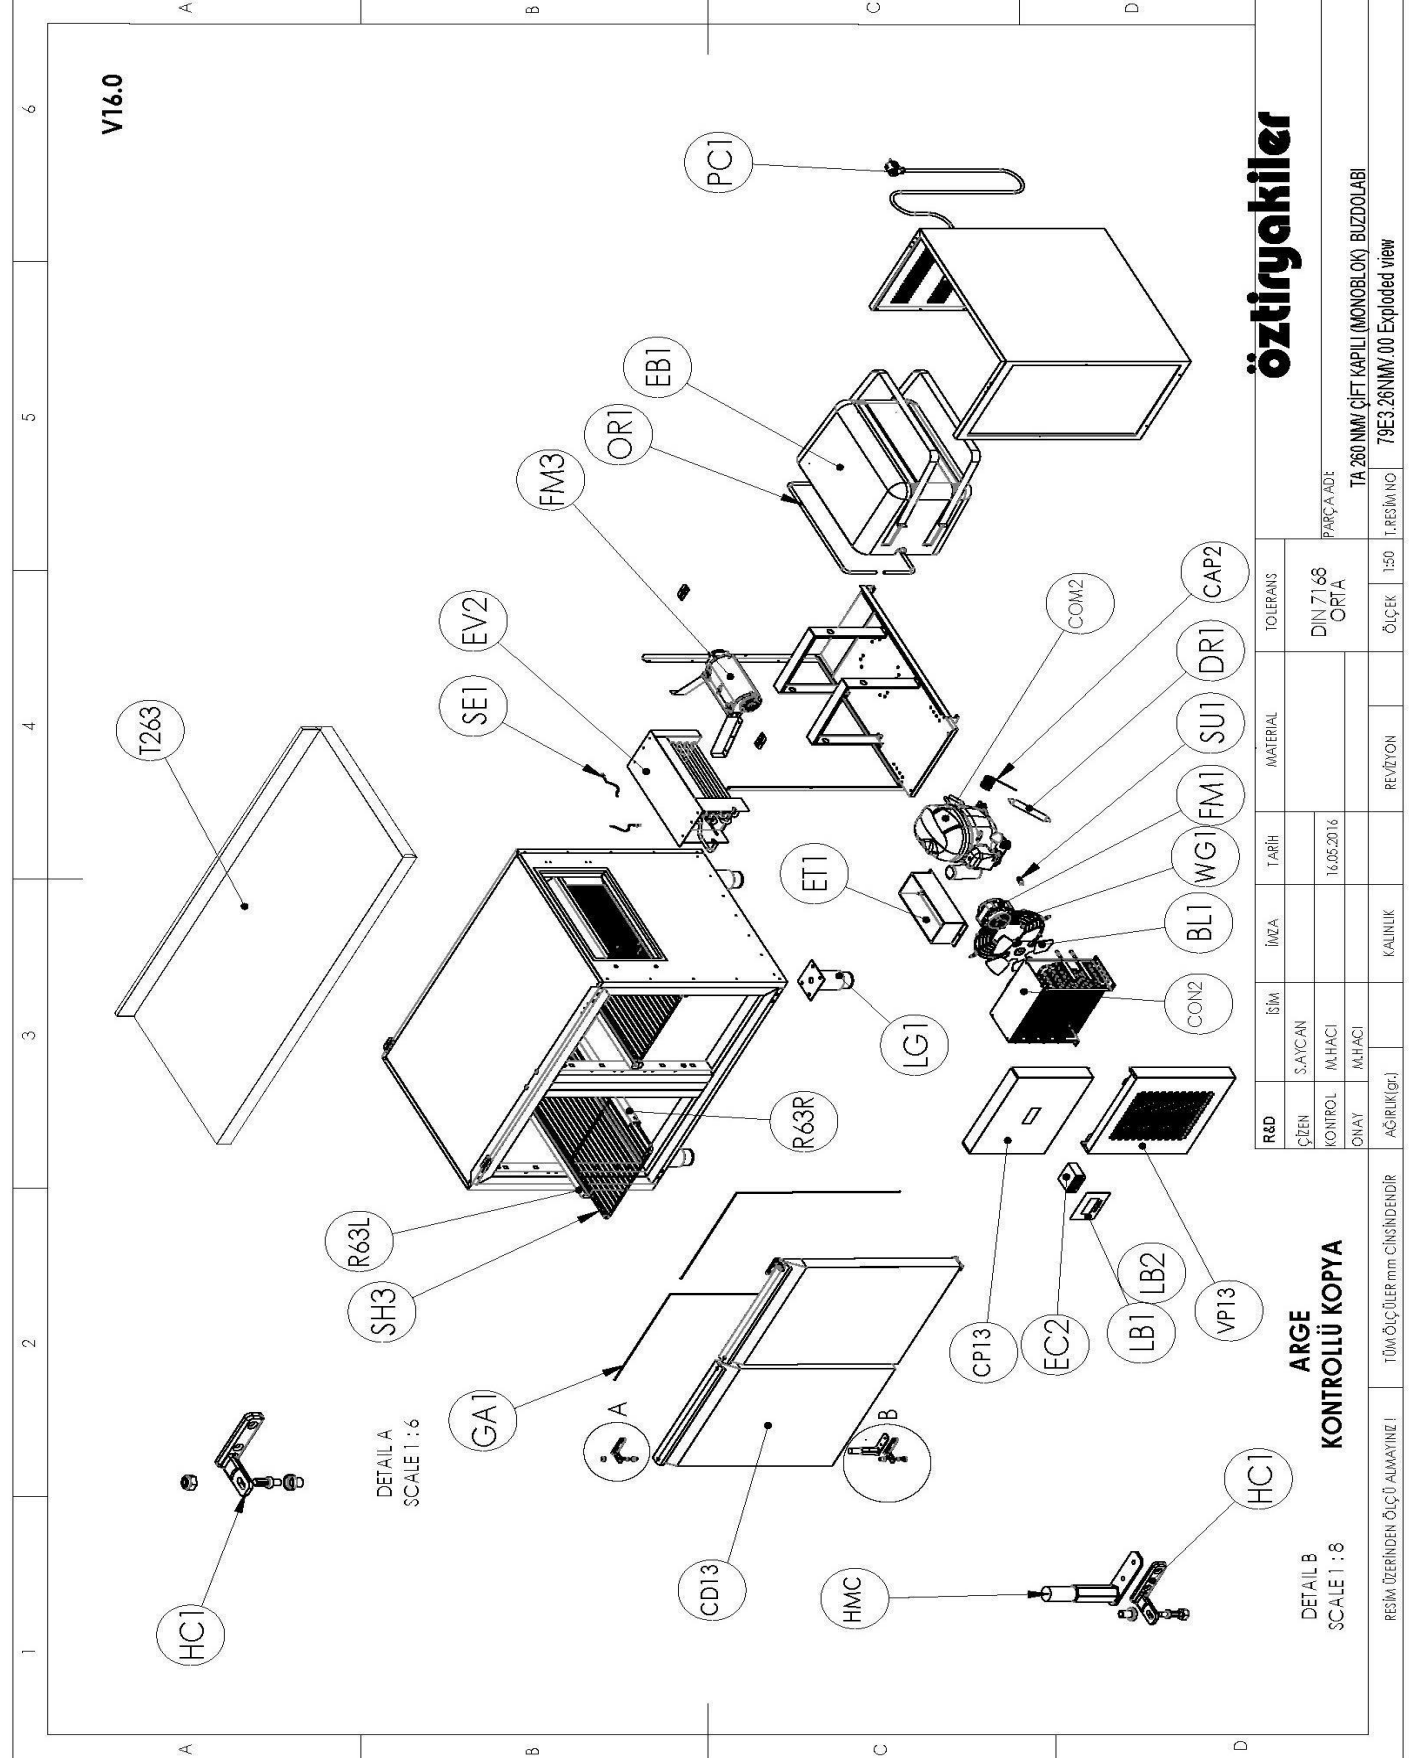

DİKKAT: BU DÖKÜMANIN ÇOĞALTILMASI, İNTERNET ORTAMINDA DOLAŞTIRILMASI VE BU ÇİZİMLER DOĞRULTUSUNDA ÜRETİMİN YAPILMASI ÖZTIRYAKILER FIRMASININ ONAYI İLE OLABİLİR. TÜM HAKLARIMIZ SAKLIDIR.

Öztiryakiler

R&D	İSİM	İNŞA	TARİH	MATERYAL	TOLERANS
ÇİZEN	S.A.Y.C.A.N				DIN 7168
KONTROL	M.H.A.C.I		16.05.2016		ORTA
ONAY	M.H.A.C.I				
AĞIRLIK(Gr.)		KALINLIK		REVİZYON	ÖLÇEK
					1:50

ARGE
KONTROLLÜ KOPYA

DETAIL B
SCALE 1 : 8

RESİM ÜZERİNDEN ÖLÇÜ ALMAYINIZ ! TÜM ÖLÇÜLER mm ÇİKSİNDİR.

PARÇA ADI: TA 260 MM ÇİFT KAPILI (MONOBLOK) BUZDOLABI
T. RESİM NO: 79E3.26NMV.00 Exploded view