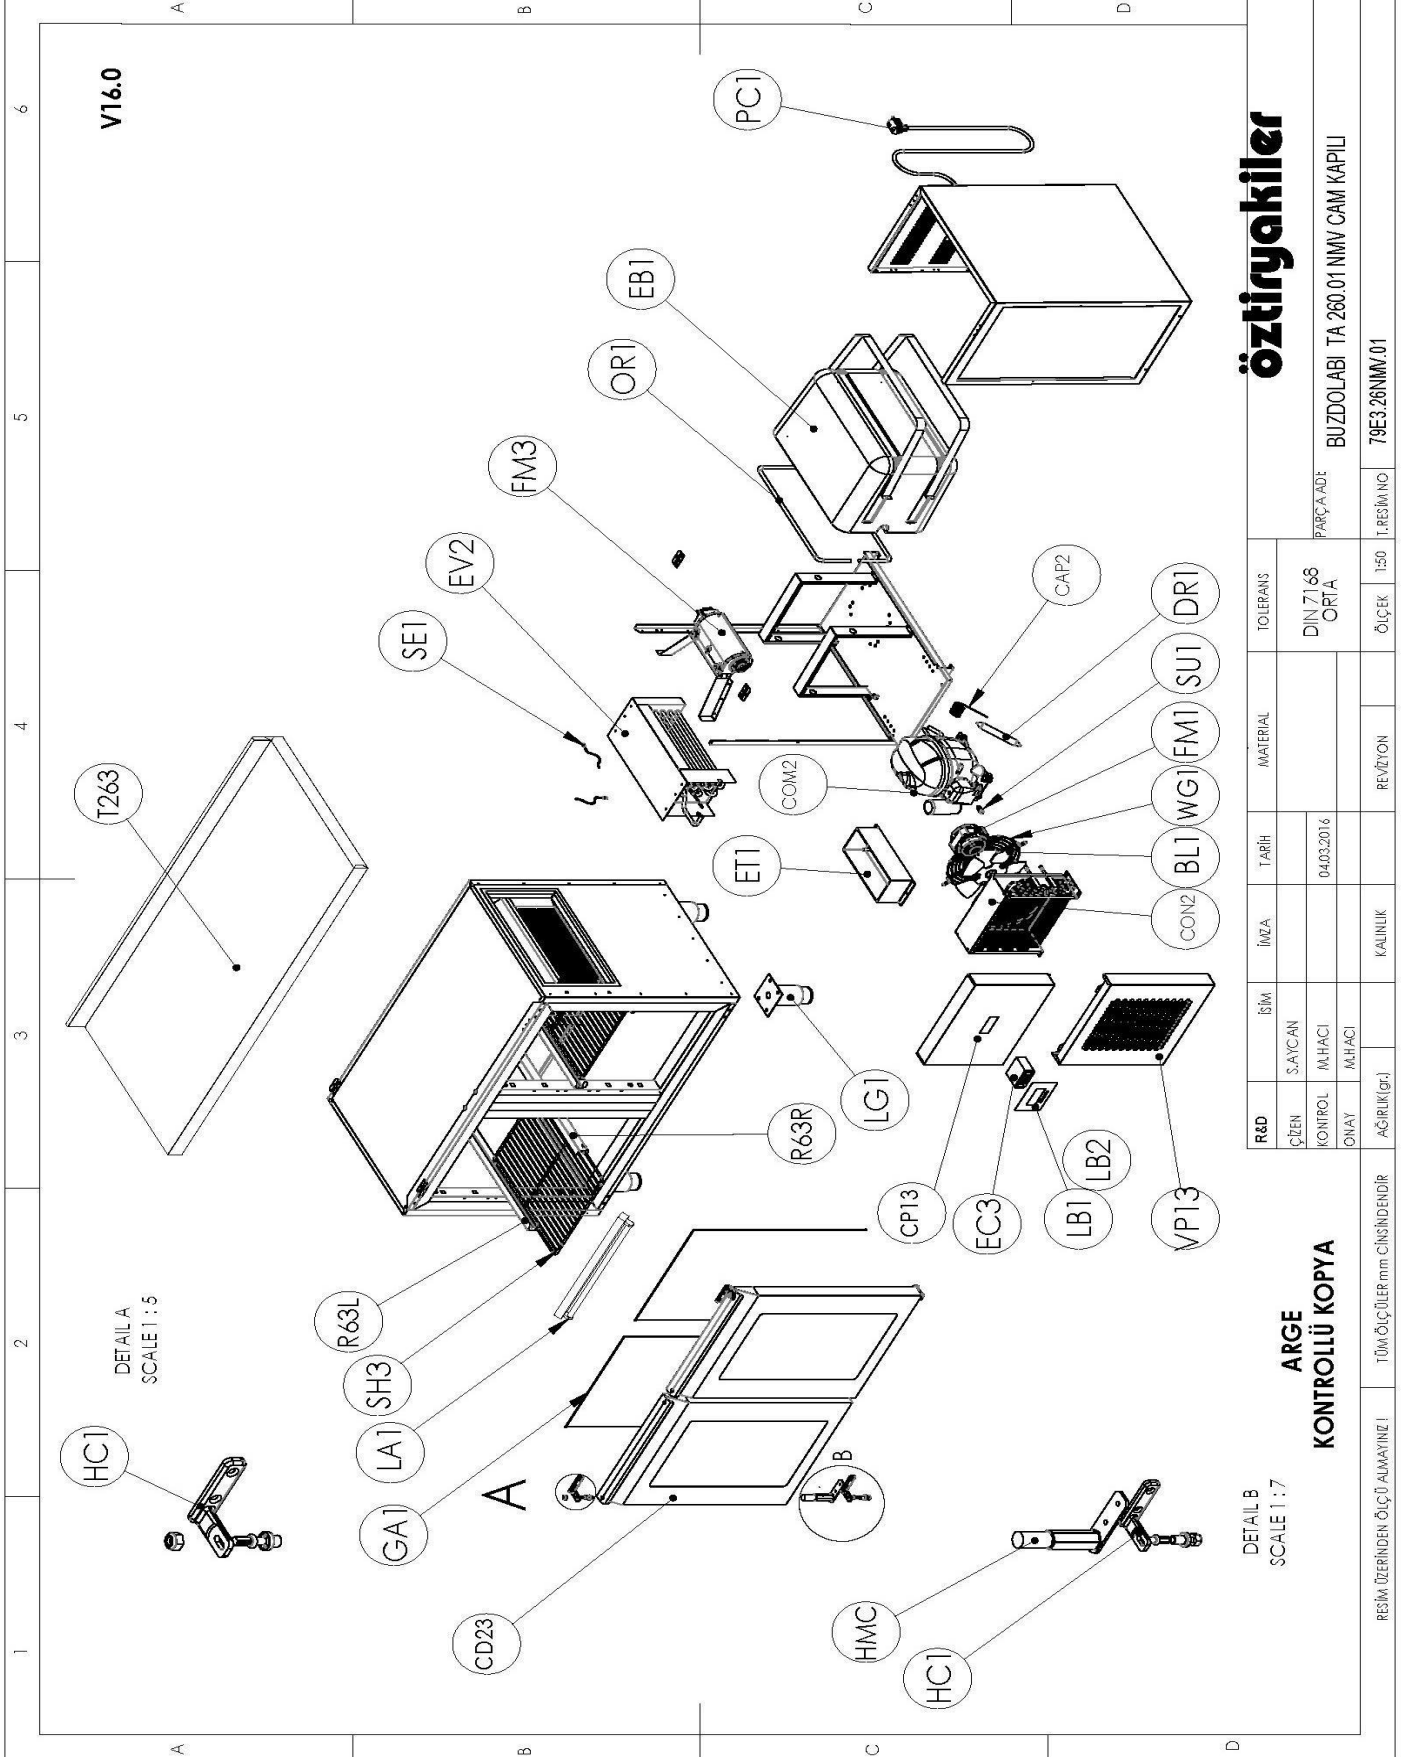

DİKKAT: BU DÖKÜMANIN ÇOĞALTILMASI, İNTERNET ORTAMINDA DOLAŞTIRILMASI VE BU ÇİZİMLER DOĞRULTUSUNDA ÜRETİMİN YAPILMASI ÖZTIRYAKILER FIRMASININ ONAYI İLE OLABİLİR. TÜM HAKLARIMIZ SAKLIDIR.

Öztiryakiler

R&D	İSM	İMZA	TARİH	MATERYAL	TOLERANS
ÇİZEN	S.A.YCAN				DIN 7168
KONTROL	M.HACI		04.03.2016		ORTA
ONAY	M.HACI				
	AĞIRLIK(gc.)	KALINLIK		REVİZYON	ÖLÇEK 1:50
					1. RESİM NO 79E3.26NMV.01

PARÇA ADI: BUZDOLABI TA 260.01 NMV CAM KAPILI

ARGE
KONTROLLÜ KOPYA

DETAY B
SCALE 1:7

TÜM ÖLÇÜLER mm ÇİNSİNDİR