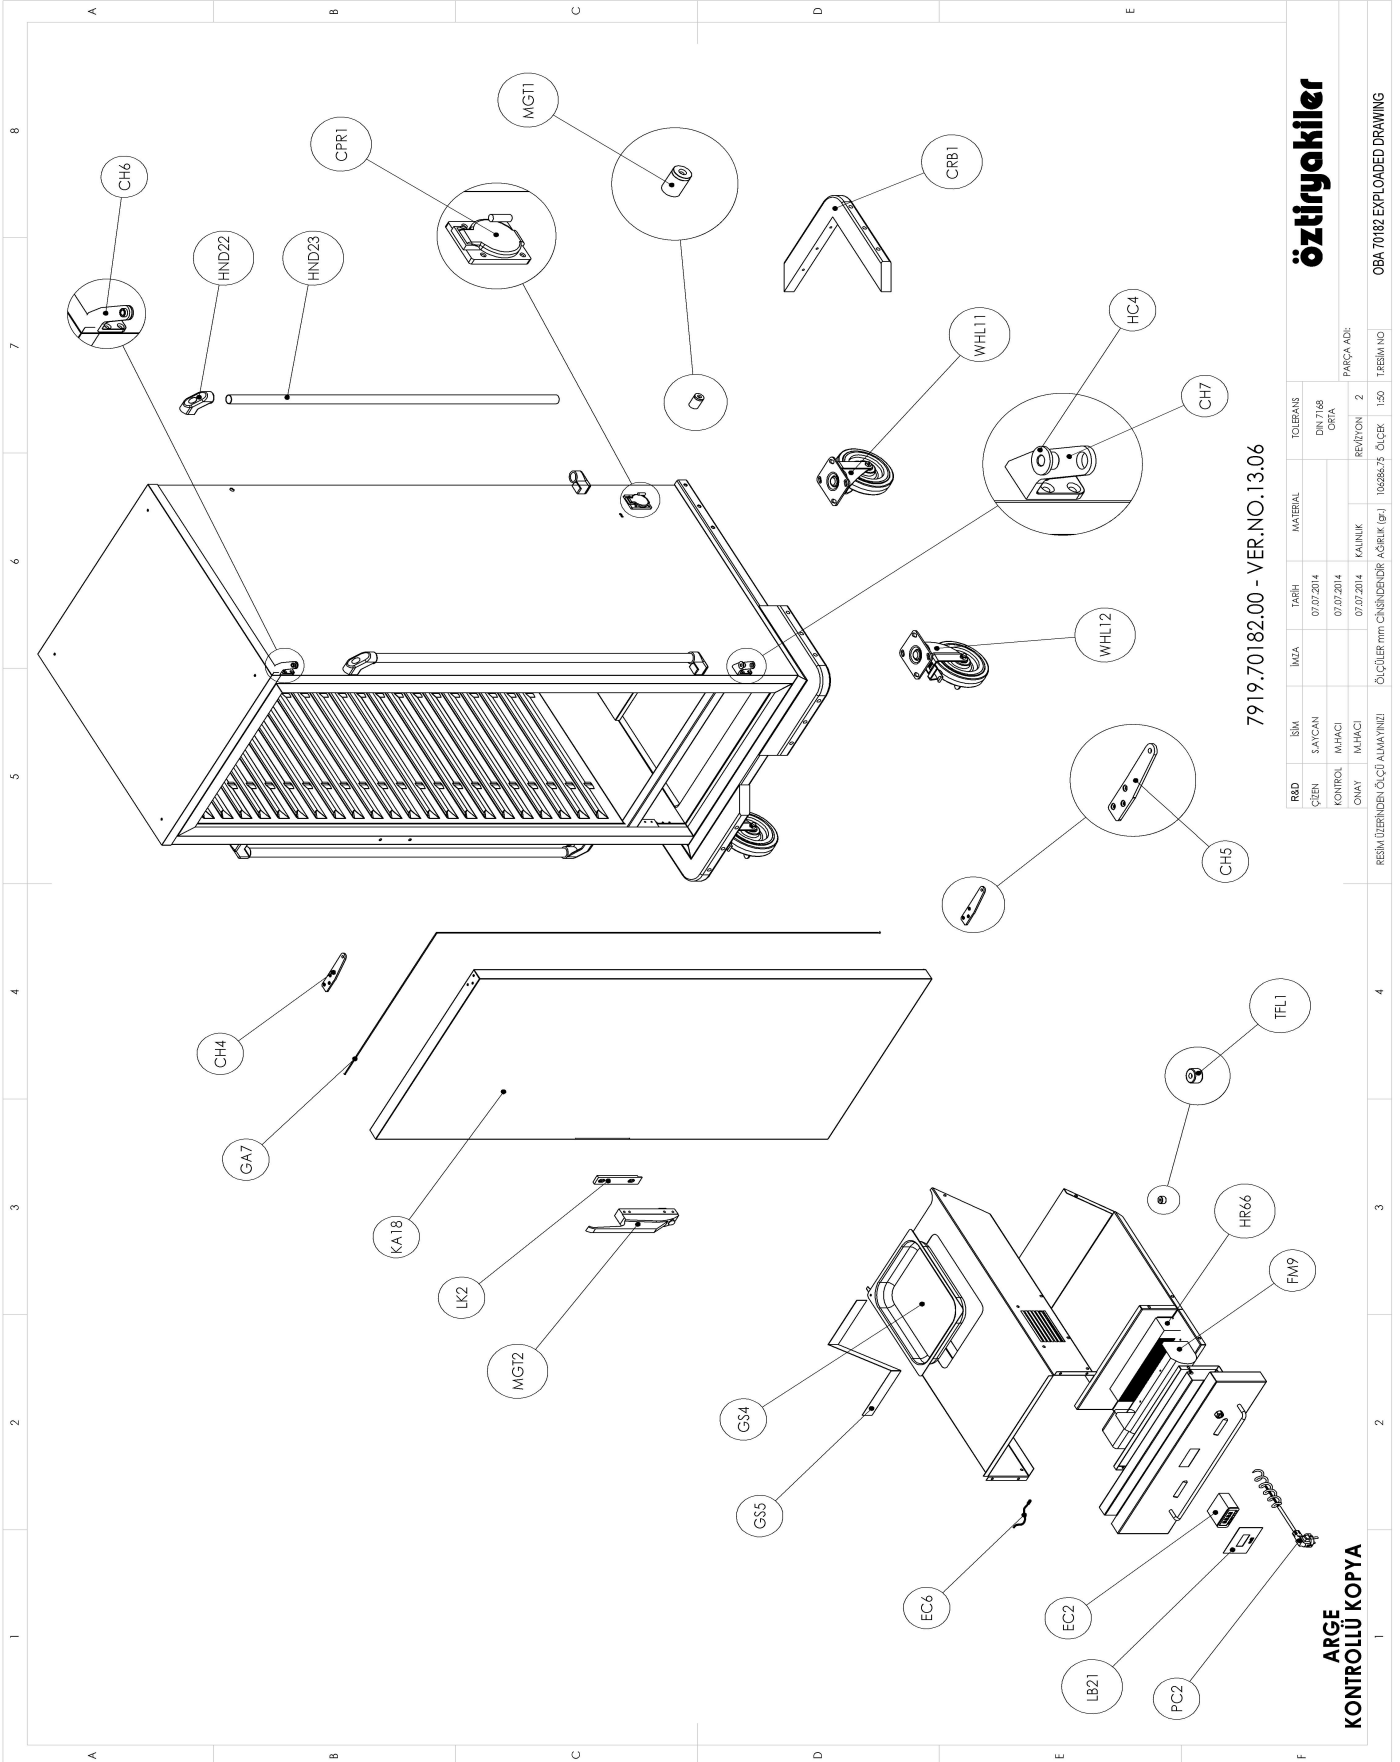

SPARE PART LIST

Spare Part ItemCode	Item name.	PictureId	Price.	Curr.
6800.00003.12	PLASTIK FISLI KABLO TUTUCU	CPR1		
6260.00005.01	CORNER PROTECTOR	CRB1		
6234.00009.49	CONTROLLER DIGITAL EVCO EV3B22N7 2 OUTPUT	EC2		
2919.PRMA4.00	DİJİTAL PARAMETRE A4	EC6		
6234.00009.08	DIGITAL SENSOR EVCO NTC PROP EVTPN615F200	EC6		
6252.00015.15	FAN MOTOR RADIAL TFR 270/35-3RNF HT BBBLV 230V/50-60 HZ	FM11		
6268.00012.92	CONTA MANYETİK GEÇMELİ GRI BANKET 70182 560*1333 MM	GA7		
0311.12040.10	GASTRONORM CONTAINER, GN 1/2-40	GS4		
2919.70182.B0054.00	Z SHEET METAL	GS5		
6262.00022.10	PLASTIC SUPPORT PART FOR HANDLE	HND22		
2B04.100.00250995.0.01	BORU - 430 - Ø25x1,00 - 995 mm DÜZ KESİM	HND23		
6246.00027.05	HEATER 2000W	HR66		
2919.70182.KA01.00	70182 INOX DOOR	KA18		
6800.00001.58	FRONT PANEL LABEL-OZTI EKO	LB2		
6232.00004.15	MAGNET Q25*5*5 NEODIUM	MGT1		
6201.00031.13	MAGNETIC LOCK	MGT2		
2KLP.460.00250016.9.01	TEFLON FOOT	TFL1		
6270.00150.22	WHEEL 3302 MTB	WHL11		
6270.00150.21	CASTOR 3302 MTB F-18	WHL12		

7919.70182.00 - VER.NO:13.06

Öztiryakiler

R&D	BİM	İMLA	TARİH	MATERYAL	TOLERANS
ÇİZEN	SAYGAM	07.07.2014	07.07.2014		010, 7168 G10A
KONTROL	MİHACI	07.07.2014	07.07.2014		REVİZYON
ONAY	MİHACI			ÖLÇÜLER mm ÇEVREDEDİR. AÇIKLIK (g)	PARÇA ADI: 2
REBİM ÜZERİNDEKİ ÖLÇÜ ALMAYINIZ!				16286.75	ÖLÇEK 1:50
					T.BİM NO

OBA 70182 EXPLODED DRAWING

ARGE. KONTROLLÜ KOPYA