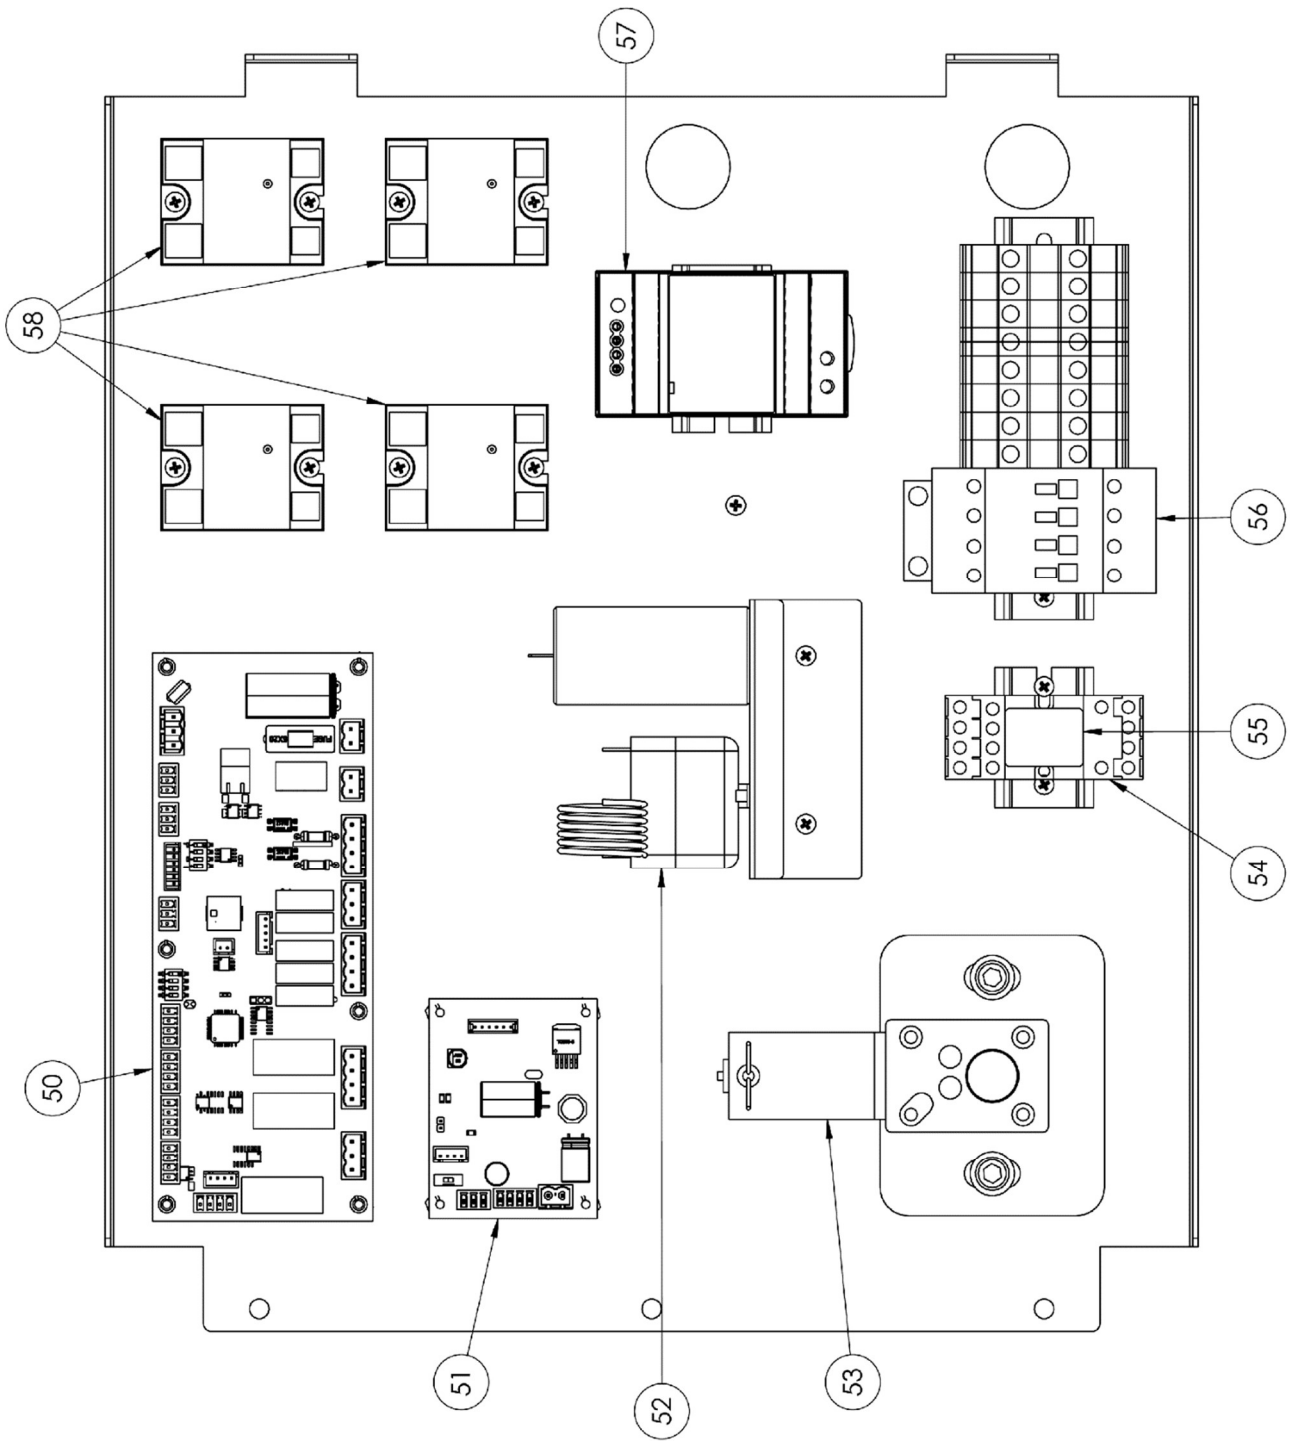

ЗАПЧАСТИ

ЗАПАСНЫЕ ЧАСТИ

		С/40	С/50	С/65	С/80
1	Нижняя передняя часть	4F200346	4F200342	4F200340	4F200344
2	Правая/левая колонна	4C011016	4C011014	4C011010	4C011015
3	Верхняя передняя часть	4F200347	4F200343	4F200341	4F200345
4	Правый картер ленты	4C010893	4C010885	4C010881	4C010889
5	Левый картер ленты	4C010895	4C010887	4C010883	4C010891
6	Противень ленты	4P010306	4P010311	4P010310	4P010312
7	Закруглённая торцевая часть ленты	4P010406	4P010407	4P010408	4P010409
8	Колпак	4C041003	4C041001	4C041000	4C041002
9	Окрашенная панель управления	4F200561	4F200561	4F200560	4F200560
10	Сенсорная карта	5D010320	5D010320	5D010320	5D010320
11	Температурный зонд	5T010216	5T010216	5T010216	5T010216
12	Передняя верхняя часть	4F200378	4F200376	4F200375	4F200377
13	Верхняя часть	4C030118	4C030116	4C030115	4C030117
14	Уплотнитель дверного упора	/	5G100005	5G100005	5G100005
15	Нижний нагреватель	5R050482	5R050491	5R050494	5R050493
16	Верхний нагреватель	5R050483	5R050481	5R050484	5R050493
17	Радиальный вентилятор	5V050010	5V050011	5V050013	5V050016
18	Двигатель радиального вентилятора	5M020701	5M020701	5M020701	5M020701
19	Охлаждающий вентилятор	5V050001	5V050001	5V050001	5V050001
20	Ленточная сетка	5R010700	5R010705	5R010710	5R010715
21	Дверная ручка	/	4M010306	4M010305	4M010307
22	Стеклянная дверь	5V010015	5V010015	5V010021	5V010021
50	Основная плата	5S010150	5S010150	5S010150	5S010150
51	Плата ленты	5C010940	5C010940	5C010940	5C010940
52	Предохранительный термостат	5T010014	5T010014	5T010014	5T010014
53	Двигатель ленты	5M010107	5M010107	5M010107	5M010107
54	Цоколь реле	5Z001011	5Z001011	5Z001011	5Z001011
55	Реле	5R020101	5R020101	5R020101	5R020101
56	Дистанционный выключатель	5T010334	5T010334	5T010331	5T010332
57	Питатель	5A010115	5A010115	5A010115	5A010115
58	Твердотельные реле	5R020123	5R020123	5R020123	5R020123
А	Дверь в комплекте	7A010403	7A010408	7A010413	7A010417
В	Лента в комплекте	7N010202	7N010206	7N010211	7N010216