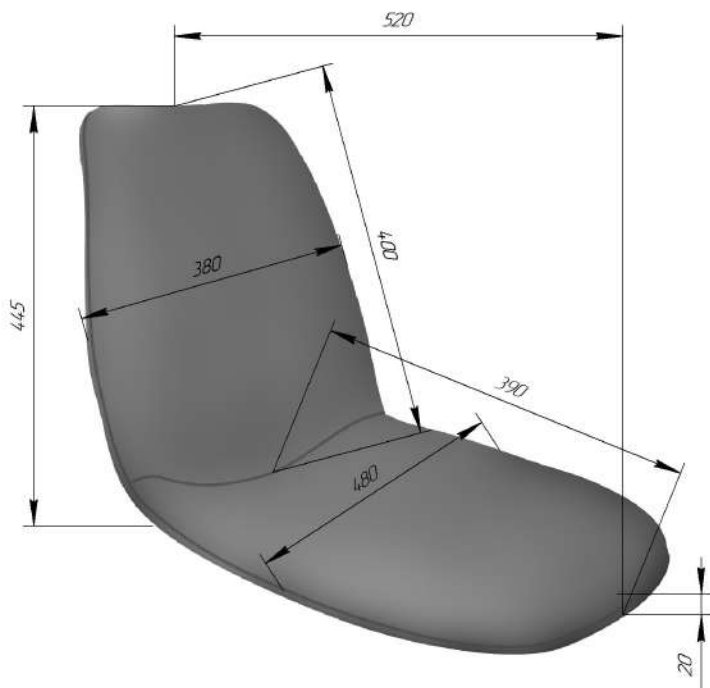

Sheffilton
Удобная мебель. Всегда.

СИДЕНИЕ МЯГКОЕ SHT-ST29

***Внимание! Данные по размерам носят информационный характер.
Пожалуйста, уточняйте размеры, если планируете участвовать в тендере!**