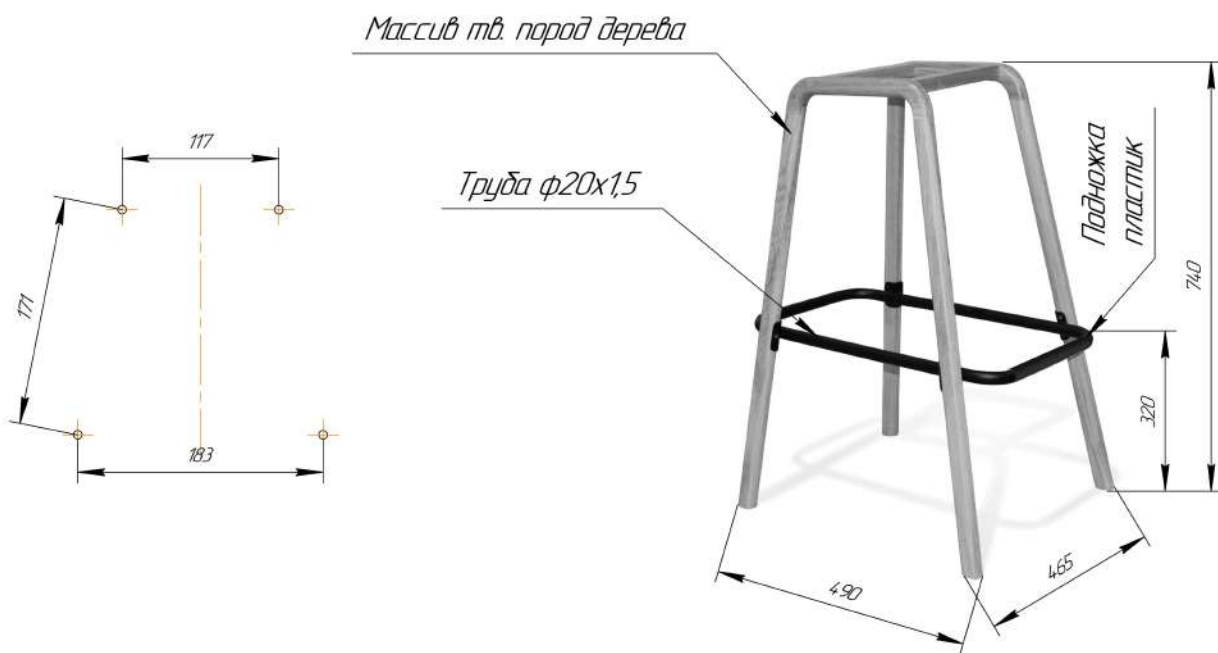

Sheffilton
Удобная мебель. Всегда.

СИДЕНИЕ МЯГКОЕ SHT-ST29

***Внимание! Данные по размерам носят информационный характер.
Пожалуйста, уточняйте размеры, если планируете участвовать в тендере!**