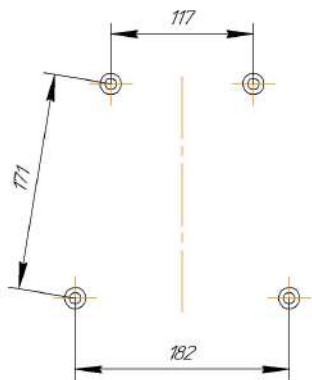

Sheffilton
Удобная мебель. Всегда.

СИДЕНИЕ МЯГКОЕ SHT-ST29

***Внимание! Данные по размерам носят информационный характер.
Пожалуйста, уточняйте размеры, если планируете участвовать в тендере!**