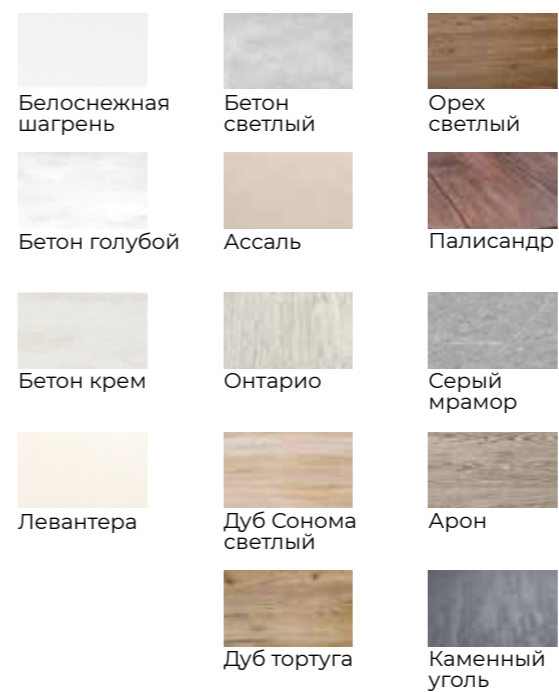

Основание для стола **SHT-TU9-2**
Тёмный орех

Основание для стола **SHT-TU9**
Прозрачный лак

Основание **SHT-TU9-2**
Прозрачный лак/Стекло

Основание **SHT-TU9**
Венге/дуб OSB

Основание **SHT-TU9**
Прозрачный лак/ЛДСП

Основание **SHT-TU9**
Выбеленный/керамика

Основание **SHT-TU9**
Тёмный орех/дуб

Основание **SHT-TU9-2**
Венге/пластик HPL

Основание **SHT-TU9-2**
Стекло/МДФ

Основание **SHT-TU9-2**
Светлый орех/МДФ

Столешница покрыта специальной пленкой, которая формирует защитный слой от внешнего воздействия. Безопасная кромка надежно защищает столешницу от сколов.