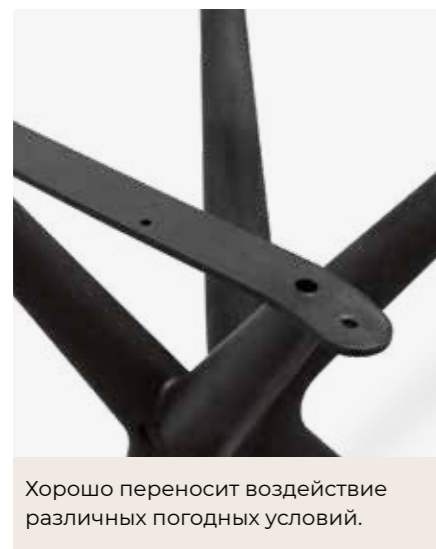

Опора для стола
SHT-TU10

Опора для стола
SHT-TU14

Опора для стола
SHT-TU12

Опора для стола
SHT-TU15

Опора для стола
SHT-TU16

Опора для стола
SHT-TU17

Опора для стола
SHT-TU65

↑
Регулируется
по высоте
↓

Опора SHT-TU14
Металл/стекло/МДФ

Опора SHT-TU16
Дерево/МДФ

Опора SHT-TU10
Металл/МДФ

Опора SHT-TU12
Металл/МДФ

Опора SHT-TU12
Металл/дерево

Опора SHT-TU17
Металл/ЛДСП

ПЛАСТИКОВЫЕ ПОДСТОЛБЯ
SHT-TU30 И SHT-TU30-2

Регулируемые опоры на шарнирах позволяют использовать основание даже на неровной поверхности.

Хорошо переносит воздействие различных погодных условий.

Выполнено из армированного пластика, благодаря которому повышается жесткость основания.