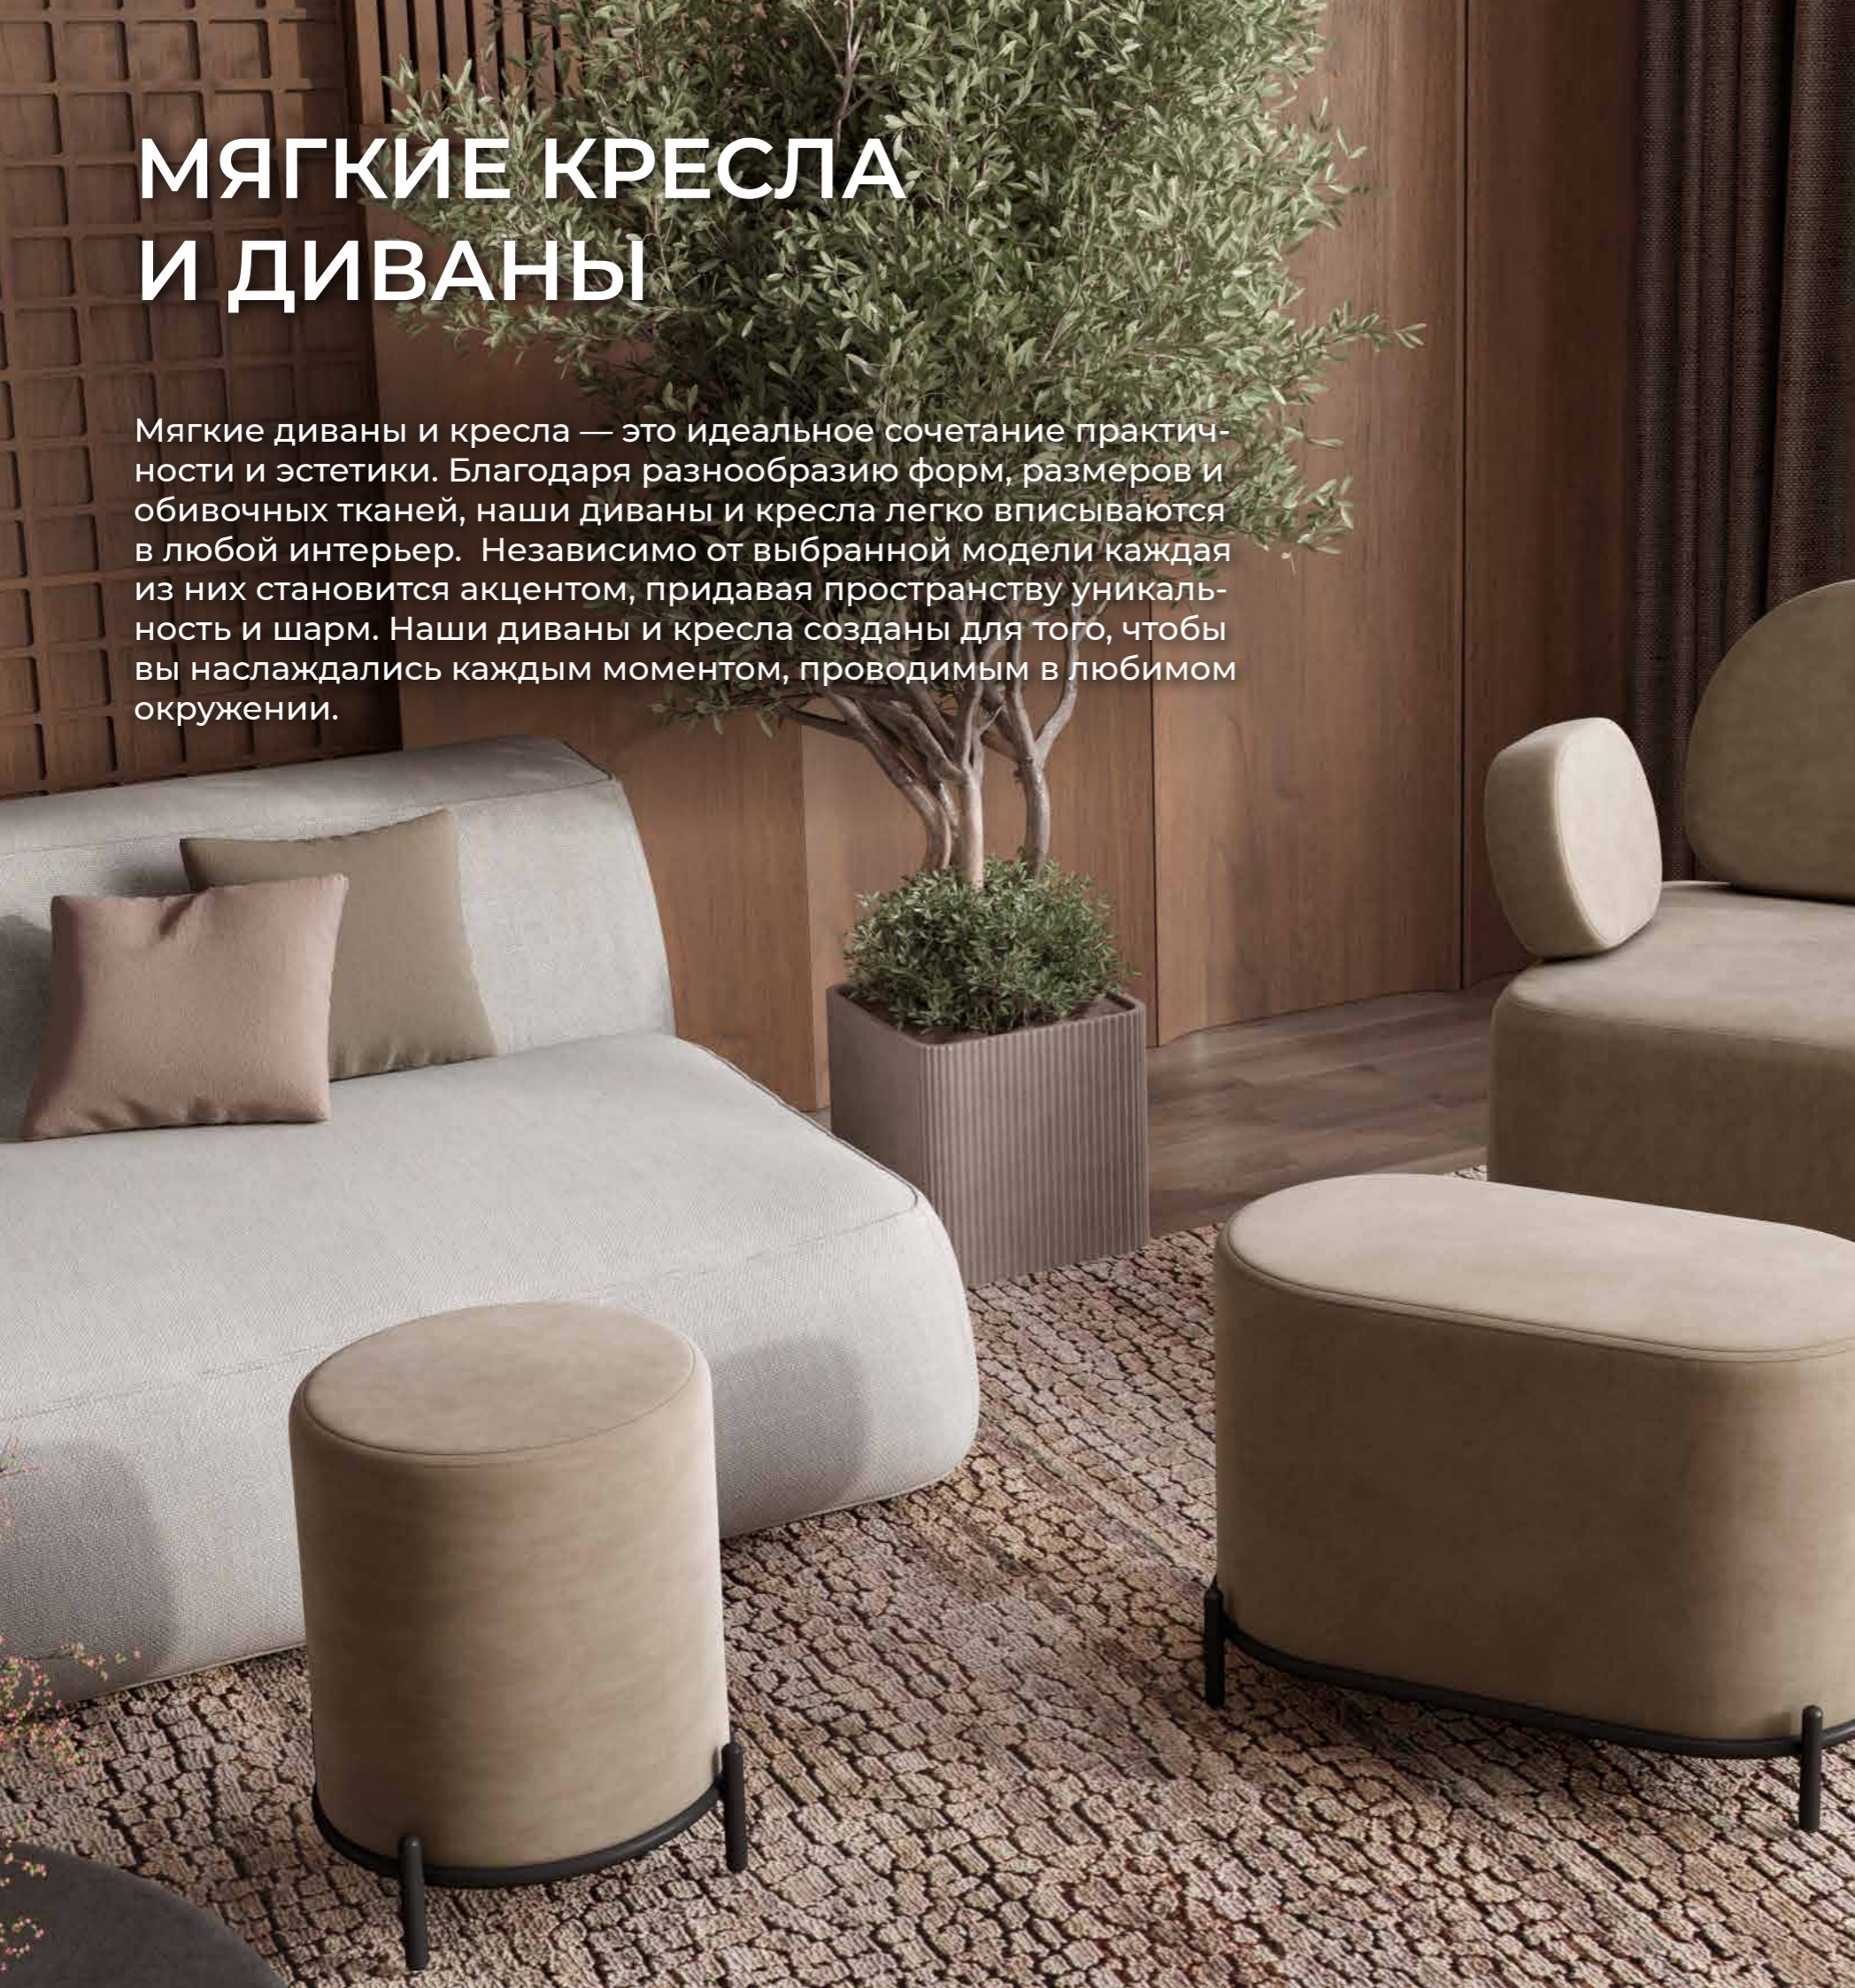

МЯГКИЕ КРЕСЛА И ДИВАНЫ

Мягкие диваны и кресла — это идеальное сочетание практичности и эстетики. Благодаря разнообразию форм, размеров и обивочных тканей, наши диваны и кресла легко вписываются в любой интерьер. Независимо от выбранной модели каждая из них становится акцентом, придавая пространству уникальность и шарм. Наши диваны и кресла созданы для того, чтобы вы наслаждались каждым моментом, проводимым в любимом окружении.