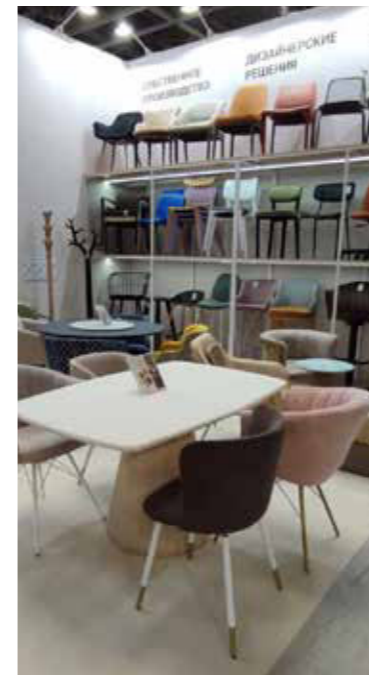

АКТ ЭКСПЕРТИЗЫ

Акт экспертизы, подтверждающий производство нашей продукции Sheffilton на территории Российской Федерации, для участия в тендерах, государственных закупках и т.д.

	Союз «Торгово-промышленная палата Калужской области» 248000, г. Калуга, пл. Старый Торг, 9/10 т/ф (4842) 57-01-17, e-mail: ved@tpkcaluga.ru сайт: kaluga.tpprf.ru
	АКТ ЭКСПЕРТИЗЫ № 748 / 23 о соответствии производимой промышленной продукции требованиям, предъявляемым в целях ее отнесения к продукции, произведенной на территории Российской Федерации 1. Заявитель: ООО «ЭЛМАТ» ИНН: 4027118977 КПП: 402701001 ОГРН: 1144027001876 Адрес – 248033 г. Калуга 2-ой Академический проезд д.13. Телефон: +7 (4842) 500-580.

СЕРТИФИКАТ

Вся наша мебель имеет сертификат о прохождении товара по СТ-1

1. Грузоотправитель/экспортер (наименование и адрес) ООО «ЭЛМАТ» 248033, Г. КАЛУГА, 2-Й АКАДЕМИЧЕСКИЙ ПРОЕЗД, Д. 13 РОССИЯ		4. №..... 9043000298			
2. Грузополучатель/импортер (наименование и адрес)		8073291 СЕРТИФИКАТ О ПРОИСХОЖДЕНИИ ТОВАРА форма СТ-1			
3. Средства транспорта и маршрут следования (насколько это известно)		Выдан в ..... Российской Федерации (наименование страны) Для предоставления в ..... Республике Молдова (наименование страны)			
5. Для служебных отметок					
6. №	7. Количество мест и вид упаковки	8. Описание товара	9. Критерии происхождения	10. Количество товара	11. Номер и дата счета-фактуры

ТМ Sheffilton является активным участником российских и зарубежных выставок:

- «IMM Cologne» (Германия, г. Кельн)
- «Index DUBAI» (ОАЭ, г. Дубай)
- «Мебель, фурнитура и обивочные материалы» (Россия, г. Москва)
- «ПИР» (Россия, г. Москва)
- «UMIDS» (Россия, г. Краснодар)