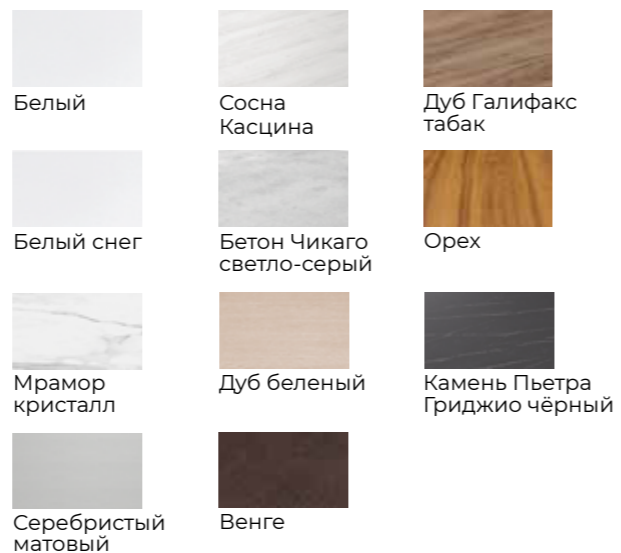

Основание для стола **SHT-TU9-2**
Тёмный орех

Основание для стола **SHT-TU9**
Прозрачный лак

Основание **SHT-TU9-2**
Прозрачный лак/Стекло

Основание **SHT-TU9**
Венге/дуб OSB

Основание **SHT-TU9**
Прозрачный лак/ЛДСП

Основание **SHT-TU9**
Выбеленный/керамика

Основание **SHT-TU9**
Тёмный орех/дуб

Основание **SHT-TU9-2**
Венге/пластик HPL

Основание **SHT-TU9-2**
Стекло/МДФ

Основание **SHT-TU9-2**
Светлый орех/МДФ

Столешница покрыта специальной пленкой, которая формирует защитный слой от внешнего воздействия. Безопасная кромка надежно защищает столешницу от сколов.