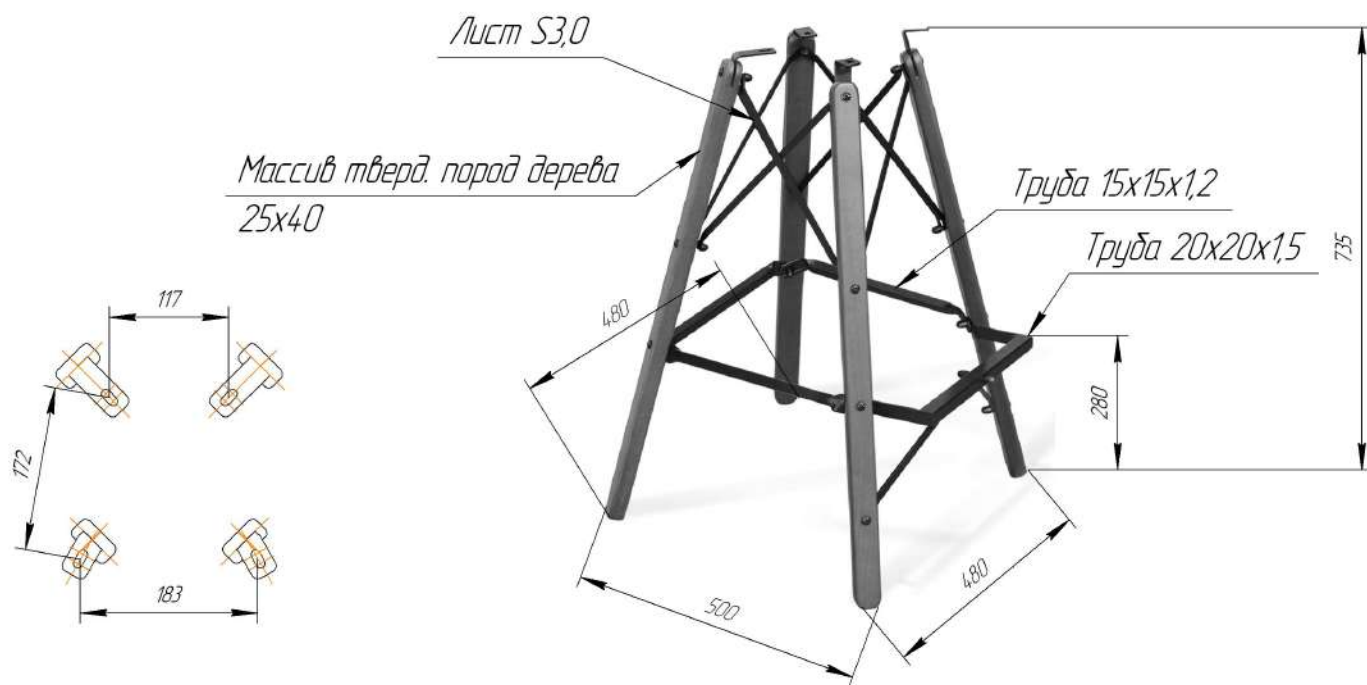

Sheffilton
Удобная мебель. Всегда.

СИДЕНИЕ SHT-ST42-1

ВНИМАНИЕ! Данные по размерам носят информационный характер.
Пожалуйста, уточняйте размеры, если планируете участвовать в тендере!

КАРКАС БАРНОГО СТУЛА SHT-S80

*Внимание! Данные по размерам носят информационный характер.
пожалуйста, уточняйте размеры, если планируете участвовать в тендере!