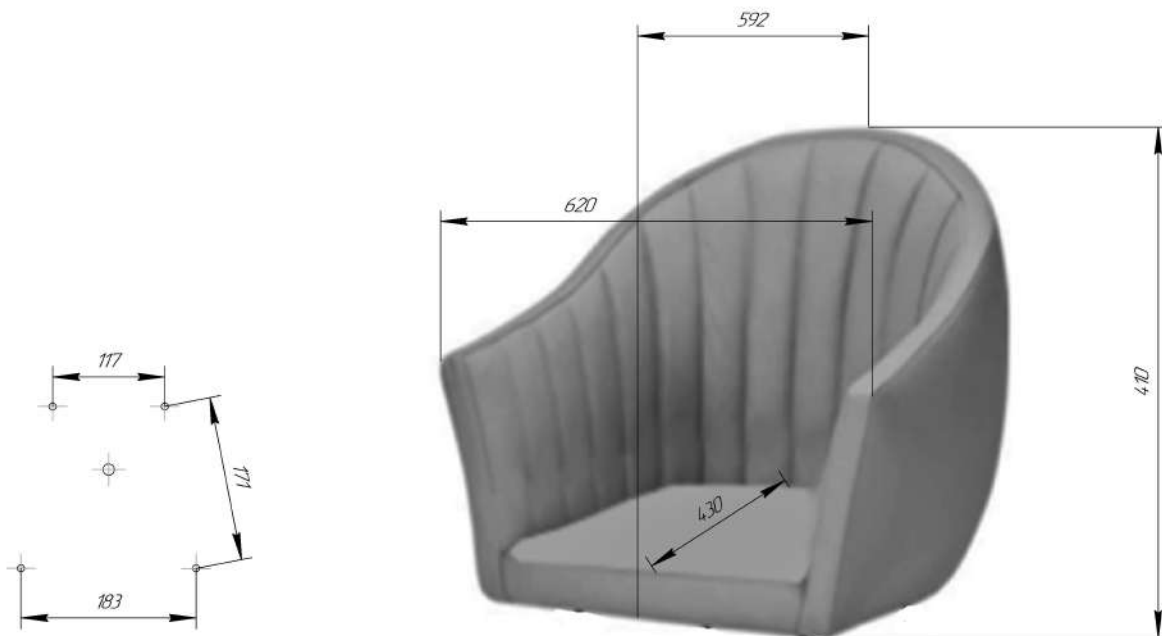

Sheffilton
Удобная мебель. Всегда.

СИДЕНИЕ SHT-ST42-1

ВНИМАНИЕ! Данные по размерам носят информационный характер.
Пожалуйста, уточняйте размеры, если планируете участвовать в тендере!

КАРКАС БАРНОГО СТУЛА SHT-S80