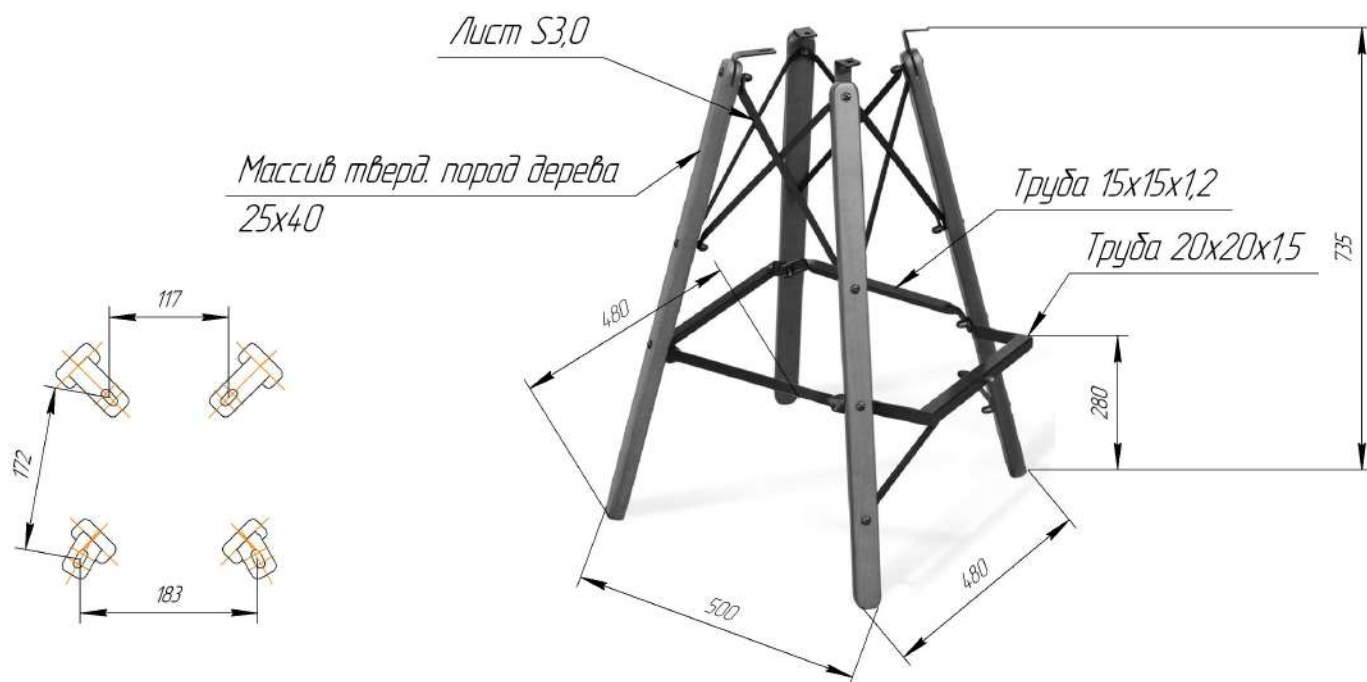

Sheffilton
Удобная мебель. Всегда.

СИДЕНИЕ МЯГКОЕ SHT-ST33

КАРКАС БАРНОГО СТУЛА SHT-S80

*Внимание! Данные по размерам носят информационный характер.
пожалуйста, уточняйте размеры, если планируете участвовать в тендере!