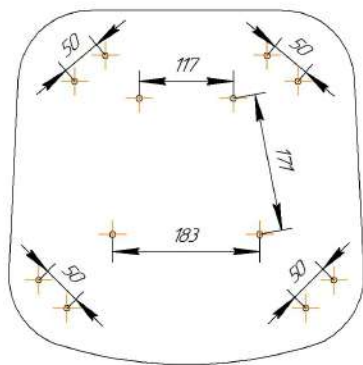

Sheffilton
Удобная мебель. Всегда.

СИДЕНИЕ МЯГКОЕ SHT-ST33

КАРКАС БАРНОГО СТУЛА SHT-S80

*Внимание! Данные по размерам носят информационный характер.
пожалуйста, уточняйте размеры, если планируете участвовать в тендере!