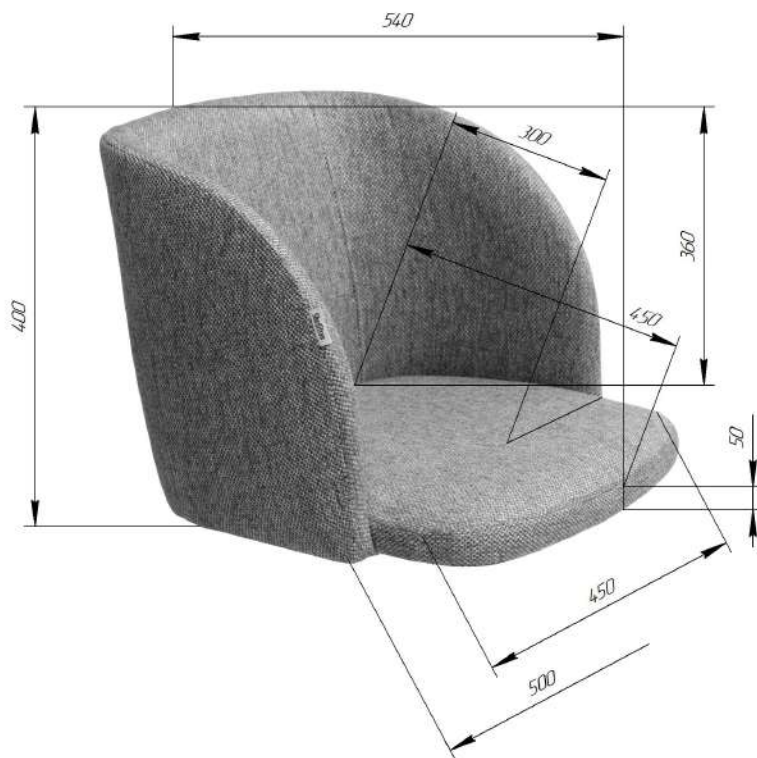

Sheffilton
Удобная мебель. Всегда.

СИДЕНИЕ МЯГКОЕ SHT-ST33

КАРКАС БАРНОГО СТУЛА SHT-S80

*Внимание! Данные по размерам носят информационный характер.
пожалуйста, уточняйте размеры, если планируете участвовать в тендере!