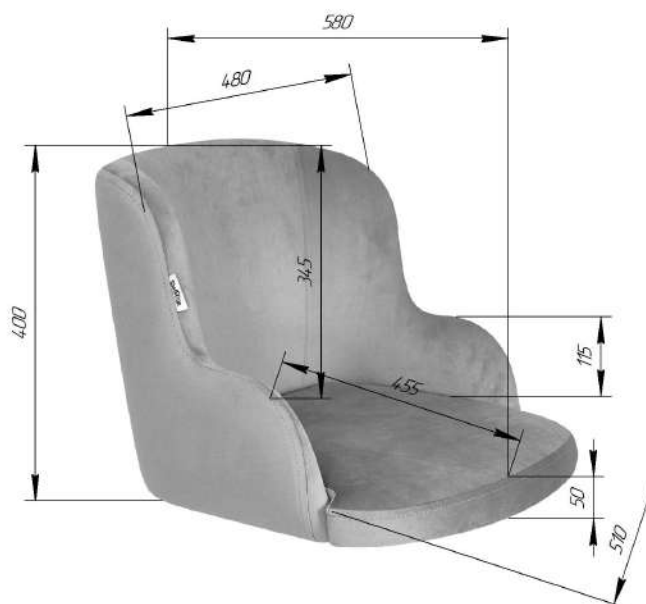

## СИДЕНИЕ МЯГКОЕ SHT-ST39

## КАРКАС БАРНОГО СТУЛА SHT-S80

\*Внимание! Данные по размерам носят информационный характер.  
пожалуйста, уточняйте размеры, если планируете участвовать в тендере!