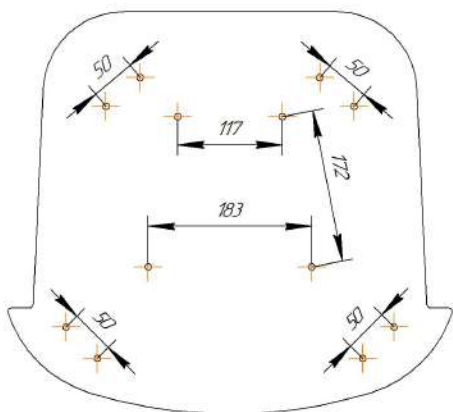

## СИДЕНИЕ МЯГКОЕ SHT-ST39

## КАРКАС БАРНОГО СТУЛА SHT-S80

\*Внимание! Данные по размерам носят информационный характер.  
пожалуйста, уточняйте размеры, если планируете участвовать в тендере!