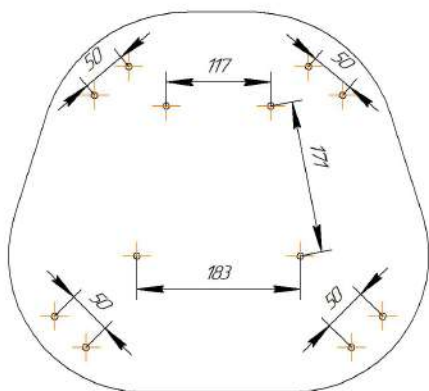

## СИДЕНИЕ МЯГКОЕ SHT-ST35

**ВНИМАНИЕ!** Данные по размерам носят информационный характер.  
Пожалуйста, уточняйте размеры, если планируете участвовать в тендере!

*Массив тв. пород дерева*

*Труба ф20x15*