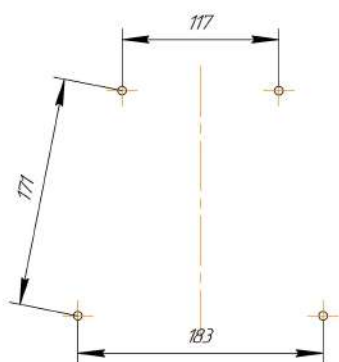

## СИДЕНИЕ МЯГКОЕ SHT-ST35

**ВНИМАНИЕ!** Данные по размерам носят информационный характер.  
Пожалуйста, уточняйте размеры, если планируете участвовать в тендере!

*Массив тв. пород дерева*

*Труба ф20x15*