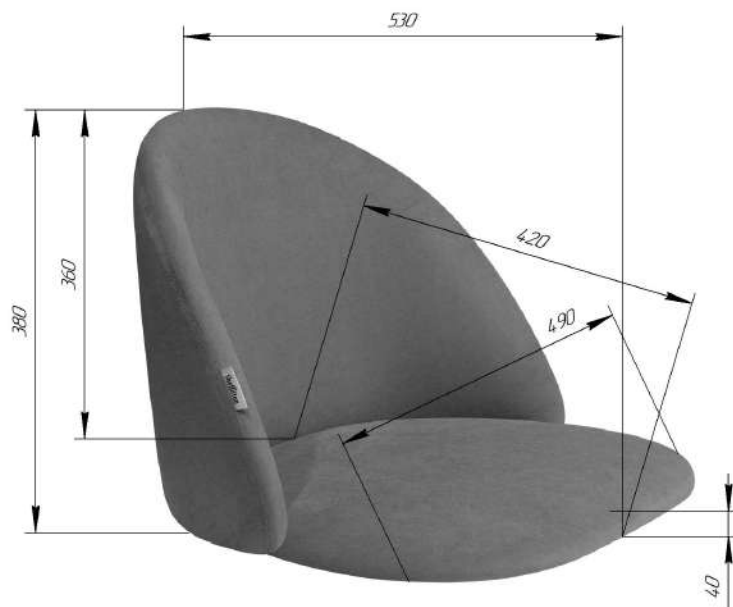

## СИДЕНИЕ МЯГКОЕ SHT-ST35

**ВНИМАНИЕ!** Данные по размерам носят информационный характер.  
Пожалуйста, уточняйте размеры, если планируете участвовать в тендере!

*Массив тв. пород дерева*

*Труба ф20x15*

**\*Внимание! Данные по размерам носят информационный характер. Пожалуйста, уточняйте размеры, если планируете участвовать в тендере!**