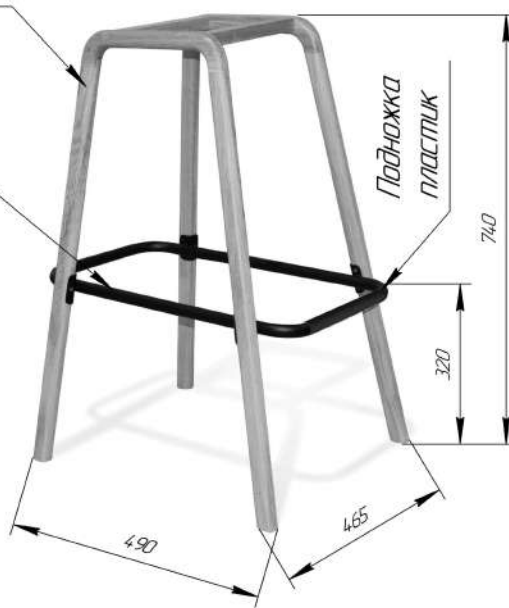

## СИДЕНИЕ МЯГКОЕ SHT-ST35

**ВНИМАНИЕ!** Данные по размерам носят информационный характер.  
Пожалуйста, уточняйте размеры, если планируете участвовать в тендере!

*Массив тв. пород дерева*

*Труба ф20x15*