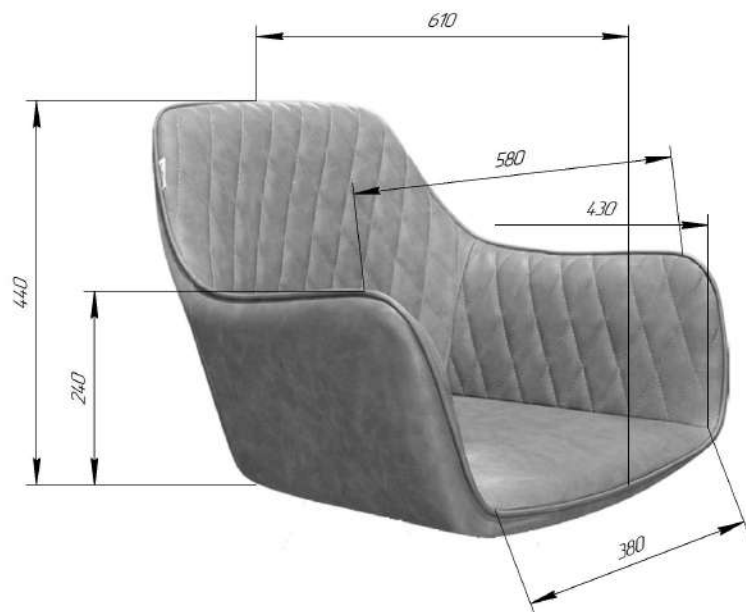

Sheffilton
Удобная мебель. Всегда.

СИДЕНИЕ SHT-ST38

ВНИМАНИЕ! Данные по размерам носят информационный характер.
Пожалуйста, уточняйте размеры, если планируете участвовать в тендере!

Массив тв. пород дерева