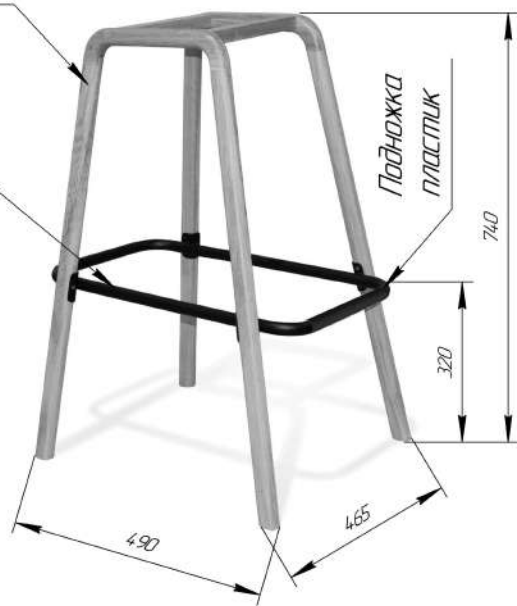

Sheffilton
Удобная мебель. Всегда.

СИДЕНИЕ SHT-ST38

ВНИМАНИЕ! Данные по размерам носят информационный характер.
Пожалуйста, уточняйте размеры, если планируете участвовать в тендере!

Массив тв. пород дерева

Труба ф20x15

***Внимание! Данные по размерам носят информационный характер. Пожалуйста, уточняйте размеры, если планируете участвовать в тендере!**