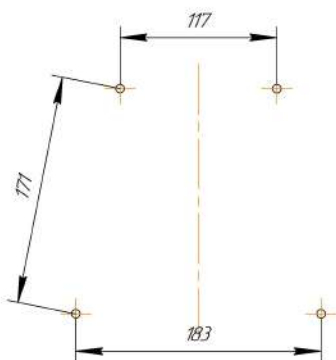

Sheffilton
Удобная мебель. Всегда.

СИДЕНИЕ SHT-ST38

ВНИМАНИЕ! Данные по размерам носят информационный характер.
Пожалуйста, уточняйте размеры, если планируете участвовать в тендере!

Массив тв. пород дерева

Труба ф20x15

***Внимание! Данные по размерам носят информационный характер. Пожалуйста, уточняйте размеры, если планируете участвовать в тендере!**