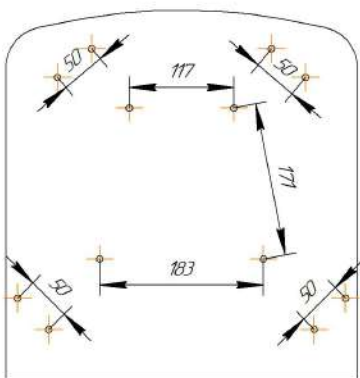

Sheffilton
Удобная мебель. Всегда.

СИДЕНИЕ SHT-ST38

ВНИМАНИЕ! Данные по размерам носят информационный характер.
Пожалуйста, уточняйте размеры, если планируете участвовать в тендере!

Массив тв. пород дерева

Труба ф20x15

***Внимание! Данные по размерам носят информационный характер. Пожалуйста, уточняйте размеры, если планируете участвовать в тендере!**