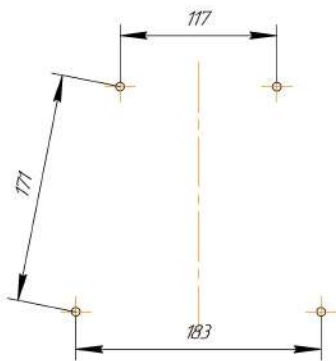

## СИДЕНИЕ МЯГКОЕ SHT-ST39

*Массив тв. пород дерева*

*Труба ф20x15*

**\*Внимание! Данные по размерам носят информационный характер. Пожалуйста, уточняйте размеры, если планируете участвовать в тендере!**