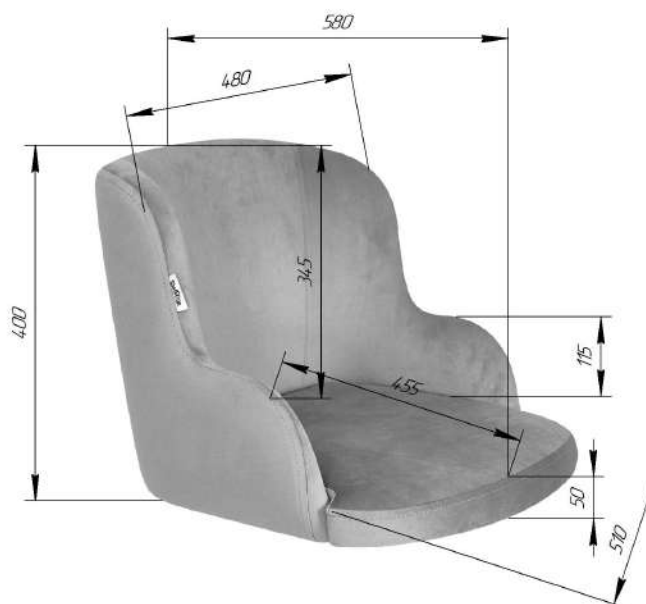

## СИДЕНИЕ МЯГКОЕ SHT-ST39

*Массив тв. пород дерева*

*Труба ф20x15*

**\*Внимание! Данные по размерам носят информационный характер. Пожалуйста, уточняйте размеры, если планируете участвовать в тендере!**