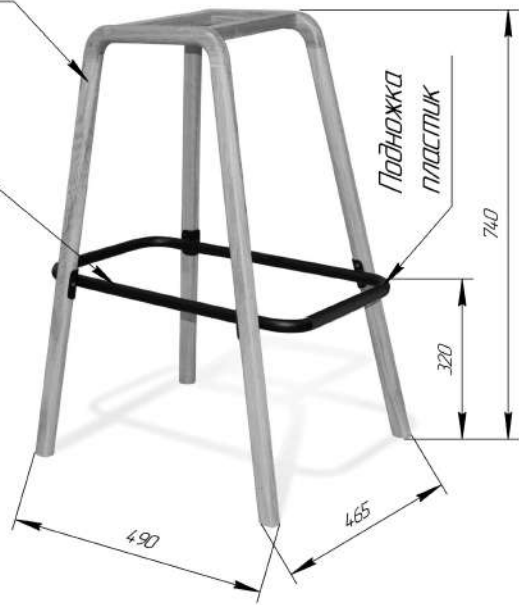

## СИДЕНИЕ МЯГКОЕ SHT-ST39

*Массив тв. пород дерева*

*Труба ф20x15*

**\*Внимание! Данные по размерам носят информационный характер. Пожалуйста, уточняйте размеры, если планируете участвовать в тендере!**