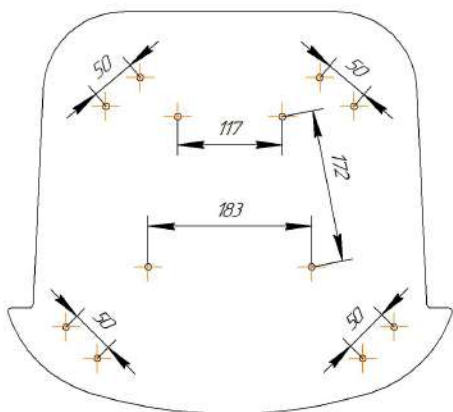

## СИДЕНИЕ МЯГКОЕ SHT-ST39

*Массив тв. пород дерева*

*Труба ф20x15*

**\*Внимание! Данные по размерам носят информационный характер. Пожалуйста, уточняйте размеры, если планируете участвовать в тендере!**