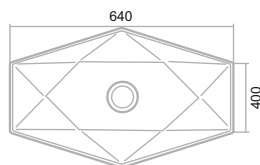

Зеркало с подсветкой «Руан»

Тумба подвесная «Андора» 85

Под накладные умывальники: Terzo, Poligono, Ovale, TRE