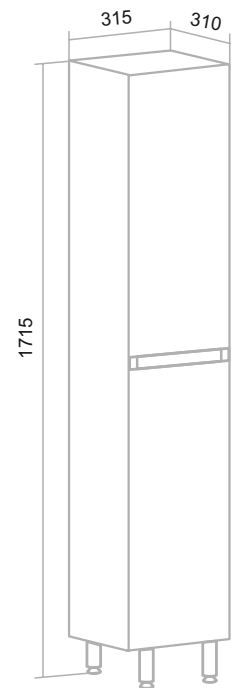

Шкаф зеркальный «Лада» 40/50/60 (универсальный)

Тумба напольная «Лада» 40 (правая) /50/60

Умывальник «Манго» 40

Умывальник «Уют» 50/60

Пенал напольный «Лада» 30 (универсальный)