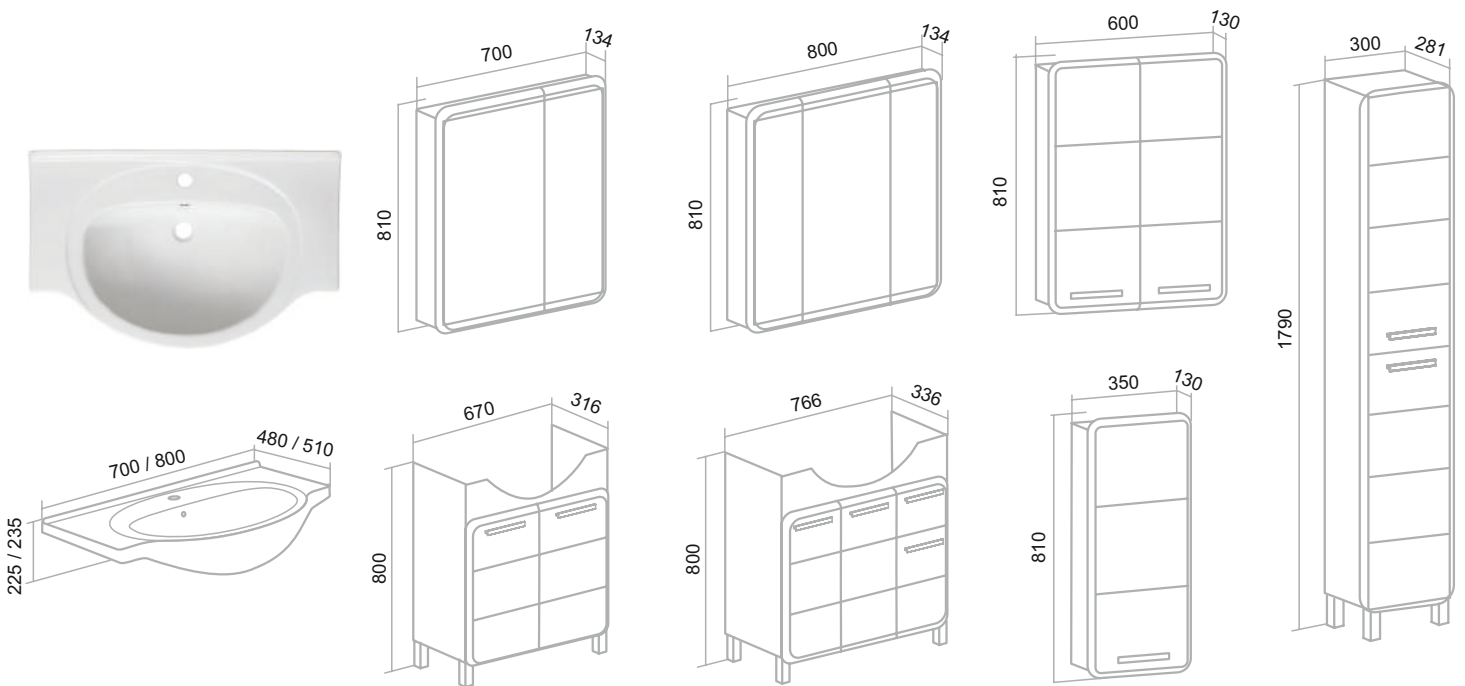

МЕРИДА

Белый

Шкаф зеркальный «Мерида» 58 (правый)

Тумба напольная «Мерида» 55/60

Умывальник Carina 55/60

Пенал напольный «Мерида» 35 (правый)

ЭРИКА

Белый