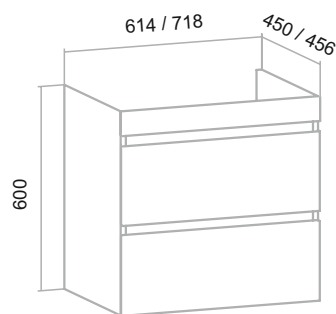

Шкаф зеркальный «Манхэттен» 65/75 (универсальный)

Тумба подвесная «Манхэттен» 65/75

Умывальник «Оскар» 65/75

Пенал подвесной «Манхэттен» 35 (универсальный)