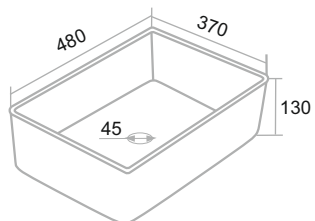

Зеркало с подсветкой «Руан»

Тумба подвесная «Андора» 85

Под накладные умывальники: Terzo, Poligono, Ovale, TRE