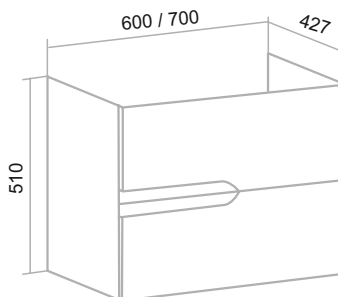

Шкаф зеркальный «Стокгольм» 60/70

Тумба подвесная «Стокгольм» 60/70

Умывальник Сото 60/70

Пенал подвесной «Стокгольм» 35 (правый)