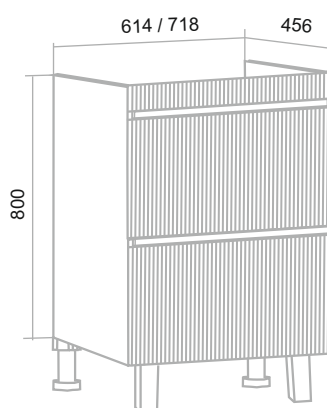

Зеркало с подсветкой «Руан»

Тумба подвесная «Модена» 65/75

Тумба напольная «Модена» 65/75

Умывальник «Оскар» 65/75

Пенал подвесной "Модена" 35 (левый)