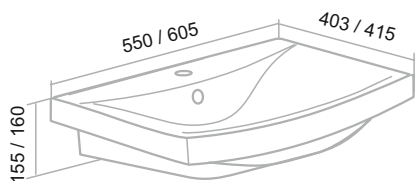

Шкаф зеркальный «Мерида» 58 (правый)

Тумба напольная «Мерида» 55/60

Умывальник Carina 55/60

Пенал напольный «Мерида» 35 (правый)