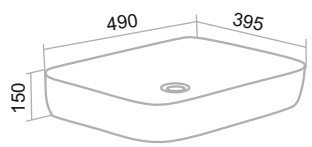

ВУДЛАЙН

Крафтовый дуб

Скандинавский дуб

Железный камень

Шкаф зеркальный «Вудлайн» 60

Тумба подвесная «Вудлайн» 65/85/100

Под накладные умывальники: Terzo, Palla, Ovale, Cuatro

Пенал подвесной «Вудлайн» 35 (универсальный)