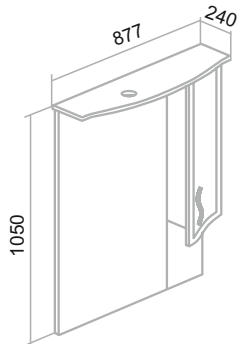

СЕВИЛЬЯ

Белый

Шкаф зеркальный (правый) «Севилья» 50/60/85/105

Тумба напольная «Севилья» 50/60/85/105

Умывальник «Стиль» 85/105

Умывальник «Уют» 50/60

Пенал напольный «Севилья» 35 (правый) с корзиной для белья