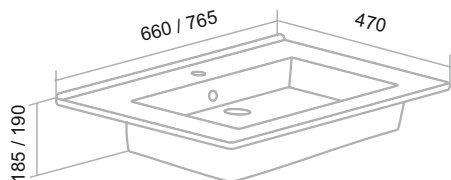

Шкаф зеркальный «Манхэттен» 65/75 (универсальный)

Тумба подвесная «Манхэттен» 65/75

Умывальник «Оскар» 65/75

Пенал подвесной «Манхэттен» 35 (универсальный)