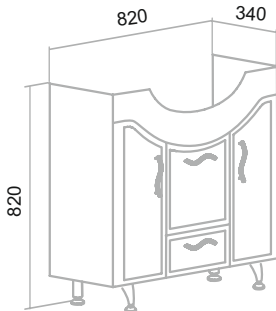

Шкаф зеркальный (правый) «Севилья» 50/60/85/105

Тумба напольная «Севилья» 50/60/85/105

Умывальник «Стиль» 85/105

Умывальник «Уют» 50/60

Пенал напольный «Севилья» 35 (правый) с корзиной для белья