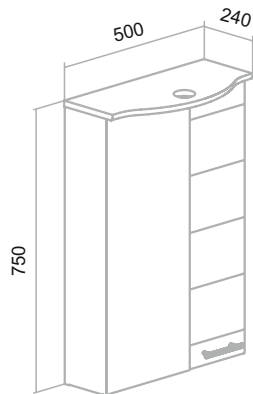

Зеркальный шкаф «Микра» 40

Зеркало «Эко» 55

Зеркальный шкаф «Ибица» 50 (правый) с подсветкой