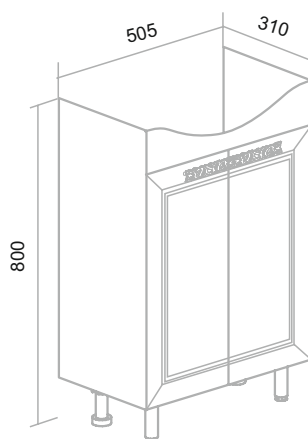

Шкаф зеркальный «Монро» 53 (правый)
Тумба напольная «Монро» 55
Тумба подвесная «Монро» 55
Умывальник «Элеганс» 55