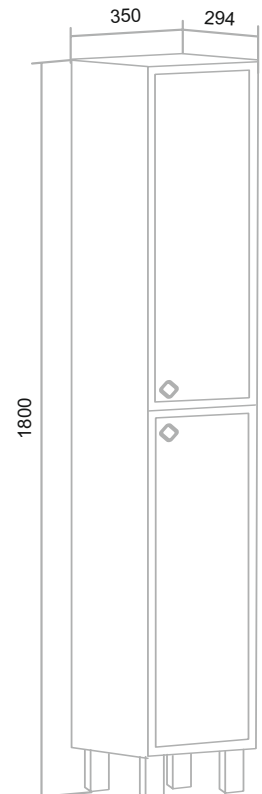

РИМИНИ

Белый Мятный

Шкаф зеркальный «Римини» 65/75 (правый)

Тумба напольная «Римини» 65/75

Умывальник Best 65/75

Пенал напольный «Римини» 35 (правый)

БАРСЕЛОНА

Белый