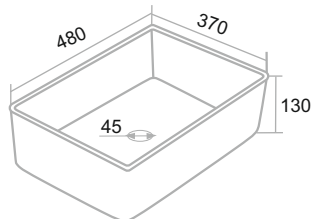

Зеркало с подсветкой «Руан»

Тумба подвесная "Орлеан" 70

Под накладные умывальники: Terzo, Poligono, Cuatro, TRE