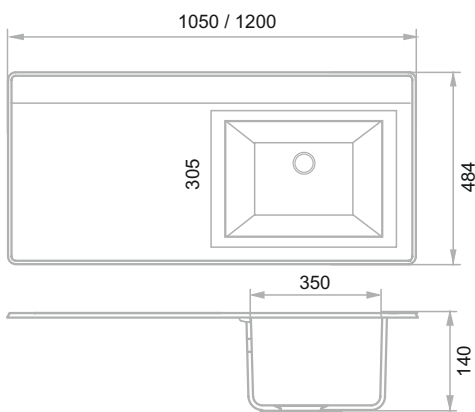

МИЛАНО

Белый

Шкаф зеркальный «Милано» 65/75 (правый)
Тумба напольная «Милано» 65/75
Умывальник «Элеганс» 65/75
Пенал напольный «Милано» 30 (правый)

ЛИРА

Белый

Шкаф зеркальный «Ли́ра» 105
 Тумба напольная «Ли́ра» 45/60
 Умывальник «Га́мма» 105 лайт/ 120 лайт (левое/правое крыло)