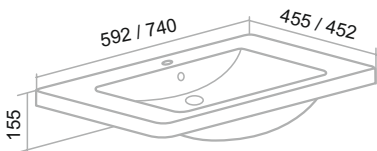

Шкаф зеркальный «Парма» 50 (правый)/60/75

Тумба напольная «Парма» 60/75

Умывальник Omega 60/75

Шкаф навесной «Парма» 50/60

Полупенал напольный «Парма» 50/60