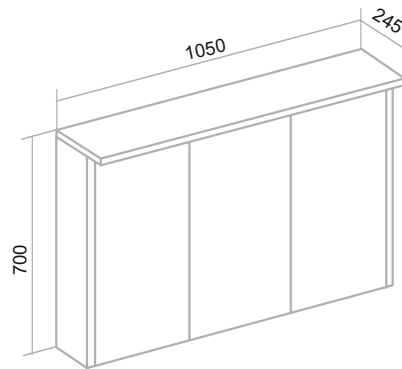

МИЛАНО

Белый

Шкаф зеркальный «Милано» 65/75 (правый)
Тумба напольная «Милано» 65/75
Умывальник «Элеганс» 65/75
Пенал напольный «Милано» 30 (правый)

ЛИРА

Белый

Шкаф зеркальный «Ли́ра» 105
 Тумба напольная «Ли́ра» 45/60
 Умывальник «Га́мма» 105 лайт/ 120 лайт (левое/правое крыло)