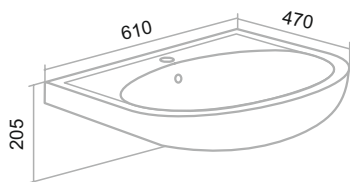

Шкаф зеркальный «Лада» 50/60/60 (универсальный)
Тумба подвесная «Лада» 50/60
Умывальник «Уют» 50/60
Пенал напольный «Лада» 30 (универсальный)