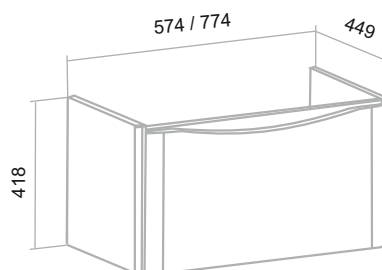

ТОСКАНА

Белый
Эмаль

Темное
дерево

Светлое
дерево

Зеркало с подсветкой «Руан» 60x80, 80x80

Тумба подвесная «Тоскана» 60/80

Умывальник «Никсон» 60/80

Пенал «Тоскана» 35