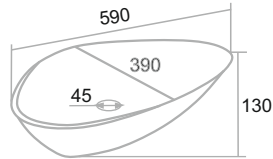

ОРЛЕАН

Белый
Эмаль

Белый матовый / Серый / Черный
Черный. Эмаль

Эмаль

Зеленый / Дуб
Эмаль

Зеркало с подсветкой «Руан»

Тумба подвесная "Орлеан" 70

Под накладные умывальники: Terzo, Poligono, Cuatro, TRE