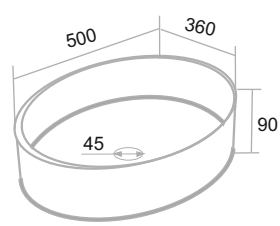

Шкаф зеркальный «Вудлайн» 60

Тумба подвесная «Вудлайн» 65/85/100

Под накладные умывальники: Terzo, Palla, Ovale, Cuatro

Пенал подвесной «Вудлайн» 35 (универсальный)