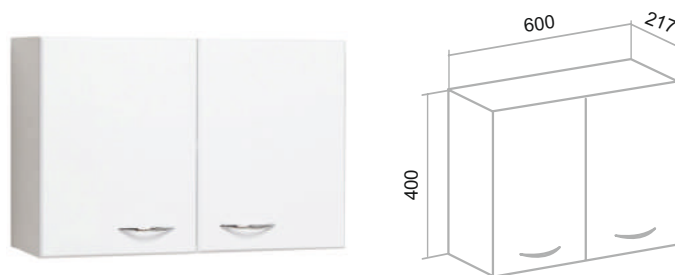

Зеркальный шкаф «Секрет» 65
с подсветкой

Зеркальный шкаф «Валенсия» 75
с подсветкой

Шкаф «Кредо» 30 угловой зеркальный
(универсальный)

Шкаф «Рондо» 60x30

Шкаф «Рондо» 60x40

Шкаф навесной «Барселона» 50

Шкаф «Кредо» 40 зеркальный