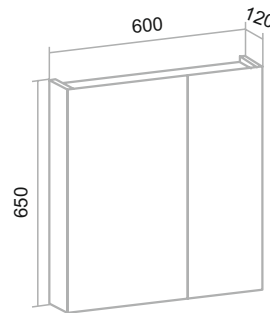

Шкаф зеркальный «Лада» 40/50/60 (универсальный)

Тумба напольная «Лада» 40 (правая) /50/60

Умывальник «Манго» 40

Умывальник «Уют» 50/60

Пенал напольный «Лада» 30 (универсальный)