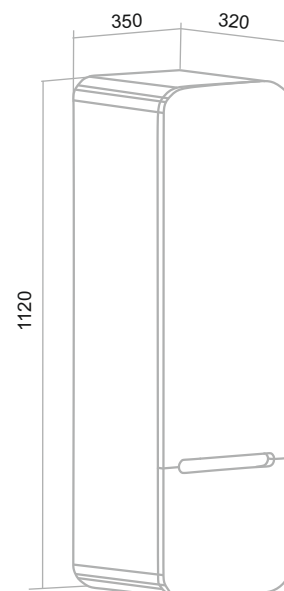

НИЦЦА

Белый
Эмаль

Темное дерево/
Белый

Дуб натуральный/
Графит

Тумба подвесная «Ницца» 60

Пенал подвесной «Ницца» 35

Шкаф «Ницца» 35

Под накладные умывальники: Terzo, Sole, Ovale, Lavello