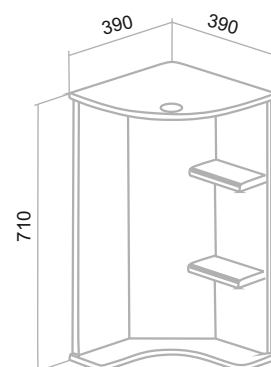

БРАВО

Белый

Зеркало «Браво» 40 угловое
Тумба напольная «Браво» 40 угловая
Умывальник «Элегия» 46 угловой