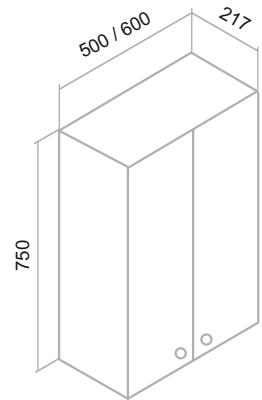

Шкаф «Кредо» 50 / 60