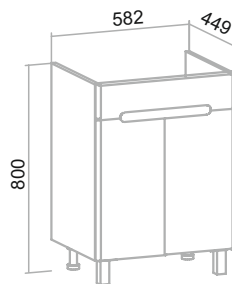

Шкаф зеркальный «Парма» 50 (правый)/60/75

Тумба напольная «Парма» 60/75

Умывальник Omega 60/75

Шкаф навесной «Парма» 50/60

Полупенал напольный «Парма» 50/60