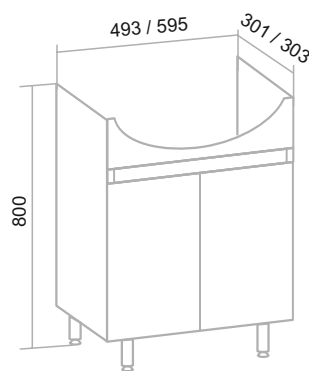

Шкаф зеркальный «Лада» 40/50/60 (универсальный)

Тумба напольная «Лада» 40 (правая) /50/60

Умывальник «Манго» 40

Умывальник «Уют» 50/60

Пенал напольный «Лада» 30 (универсальный)