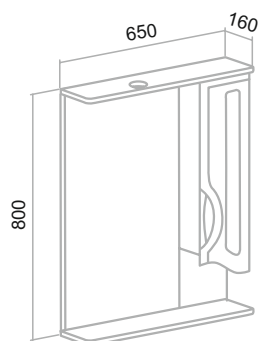

Шкаф зеркальный «Тоledo» 65/75 (правый)
Тумба напольная «Тоledo» 65/75
Умывальник «Стиль» 65/75
Пенал напольный «Тоledo» 30 (правый)