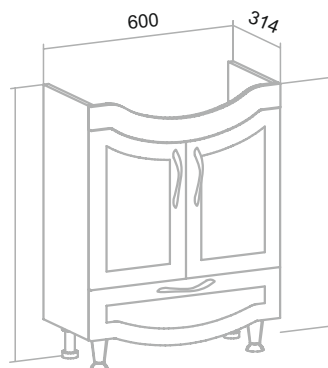

ОРИОН

Белый

Шкаф зеркальный «Лира» 105
 Тумба напольная «Орион» 45/60
 Умывальник «Гамма» 105 лайт/120 лайт (левое/правое крыло)

НЕАПОЛЬ

Белый

Шкаф зеркальный «Неаполь» 65/75 (правый)
 Тумба напольная «Неаполь» 65/75
 Умывальник «Элеганс» 65/75