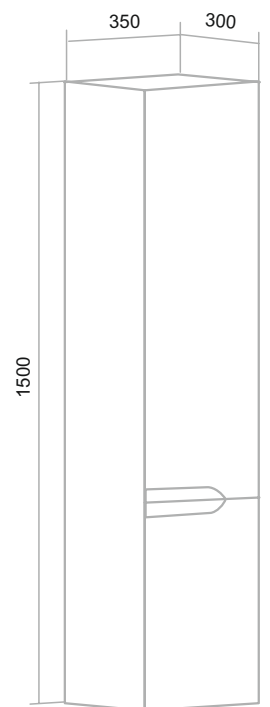

АФИНА

Белый
Эмаль

Цемент
Эмаль

Шкаф зеркальный «Афина» 60/80
 Тумба напольная «Афина» 60/80
 Тумба подвесная «Афина» 60
 Умывальник Moduo 60/80
 Пенал напольный «Афина» 35 (правый)

СТОКГОЛЬМ

Белый
Эмаль

Шкаф зеркальный «Стокгольм» 60/70