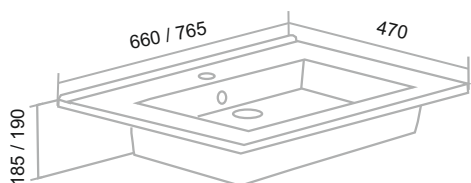

Тумба подвесная «Стокгольм» 60/70

Умывальник Сото 60/70

Пенал подвесной «Стокгольм» 35 (правый)

МОДЕНА

Белый

Железный
камень

Крафтовый
дуб

Зеркало с подсветкой «Руан»