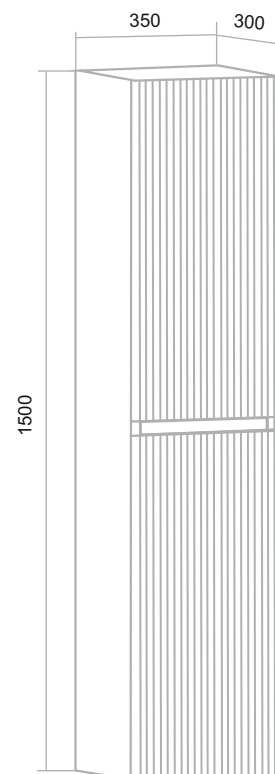

Тумба подвесная «Стокгольм» 60/70

Умывальник Сото 60/70

Пенал подвесной «Стокгольм» 35 (правый)

МОДЕНА

Белый

Железный
камень

Крафтовый
дуб

Зеркало с подсветкой «Руан»