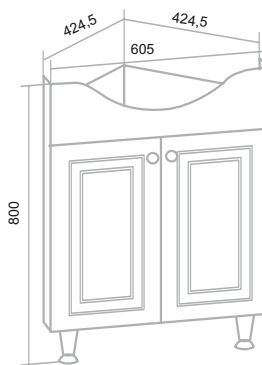

БАРИ

Железный
камень

Белый/
Крафтовый
дуб

Тумба подвесная «Бари» 40/50/60/80
 Пенал подвесной «Бари» 35
 Под накладные умывальники: Terzo, Palla, Ovale, Duo

КЛАССИК УГЛОВОЙ

Белый

Зеркало угловое «Классик» 65
 Тумба напольная «Классик» 65 угловая
 Умывальник «Классик» 65 угловой