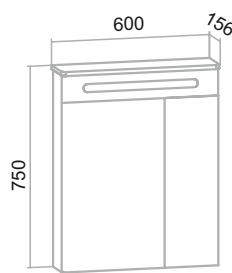

Шкаф зеркальный «Парма» 50 (правый)/60/75

Тумба напольная «Парма» 60/75

Умывальник Omega 60/75

Шкаф навесной «Парма» 50/60

Полупенал напольный «Парма» 50/60