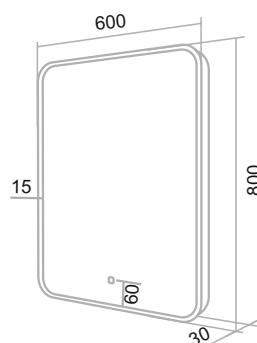

БРАВО

Белый

Зеркало «Браво» 40 угловое
 Тумба напольная «Браво» 40 угловая
 Умывальник «Элегия» 46 угловой

Зеркала «Руан» с подсветкой

«Руан» D 650

«Руан» D 770

«Руан» 600x800, 1000x800, 700x700, 800x800

Bella