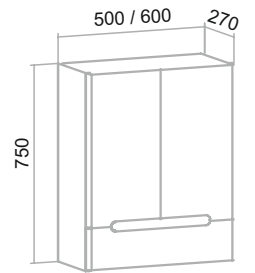

Шкаф зеркальный «Парма» 50 (правый)/60/75

Тумба напольная «Парма» 60/75

Умывальник Omega 60/75

Шкаф навесной «Парма» 50/60

Полупенал напольный «Парма» 50/60