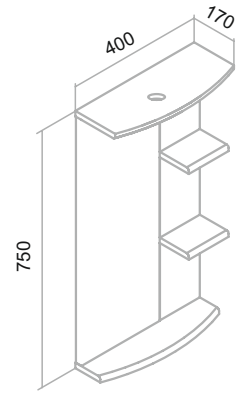

Зеркальный шкаф «Микра» 40

Зеркало «Азов» 40 с подсветкой