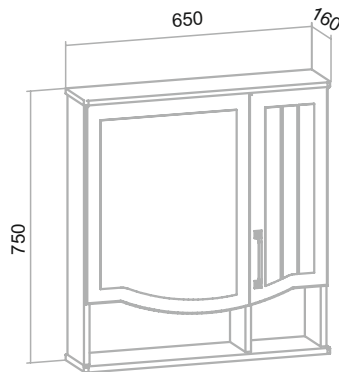

Шкаф зеркальный «Марсель» 65
Тумба напольная «Марсель» 65
Умывальник «Классик» 65
Пенал "Марсель" 30 (правый)