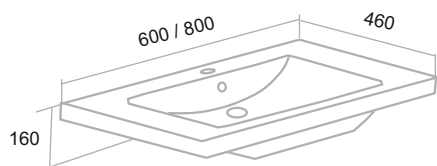

ТОСКАНА

Белый
Эмаль

Темное
дерево

Светлое
дерево

Зеркало с подсветкой «Руан» 60x80, 80x80

Тумба подвесная «Тоскана» 60/80

Умывальник «Никсон» 60/80

Пенал «Тоскана» 35