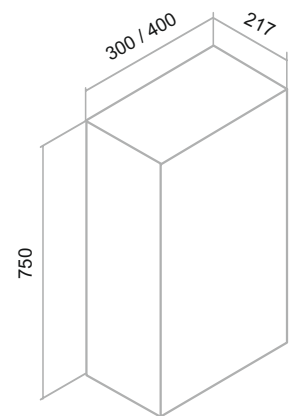

Шкаф навесной «Барселона» 50

Шкаф «Кредо» 40 зеркальный

Шкаф «Кредо» 50 / 60