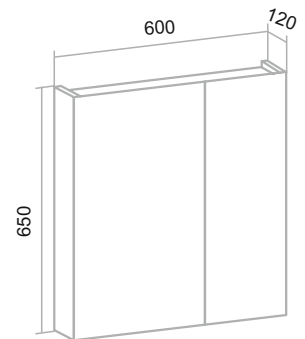

Шкаф зеркальный «Лада» 50/60/60 (универсальный)
Тумба подвесная «Лада» 50/60
Умывальник «Уют» 50/60
Пенал напольный «Лада» 30 (универсальный)