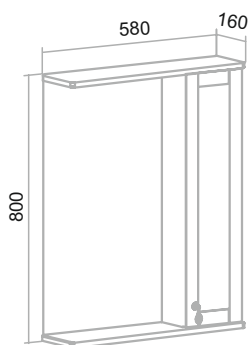

Шкаф зеркальный «Мерида» 58 (правый)

Тумба напольная «Мерида» 55/60

Умывальник Carina 55/60

Пенал напольный «Мерида» 35 (правый)