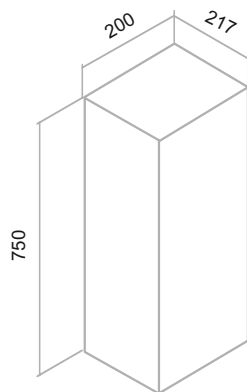

Шкаф навесной «Барселона» 50

Шкаф «Кредо» 40 зеркальный

Шкаф угловой «Кредо» 30 правый

Шкаф «Кредо» 50 / 60