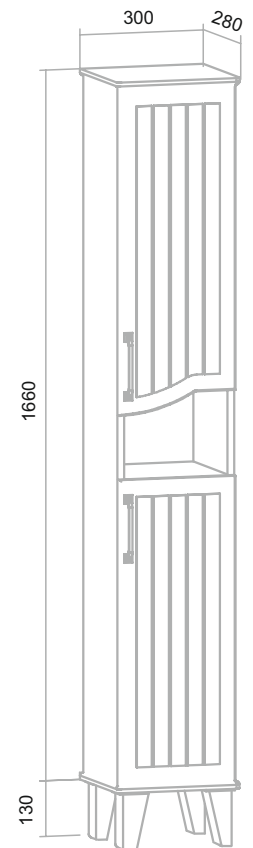

Шкаф зеркальный «Марсель» 65
Тумба напольная «Марсель» 65
Умывальник «Классик» 65
Пенал "Марсель" 30 (правый)