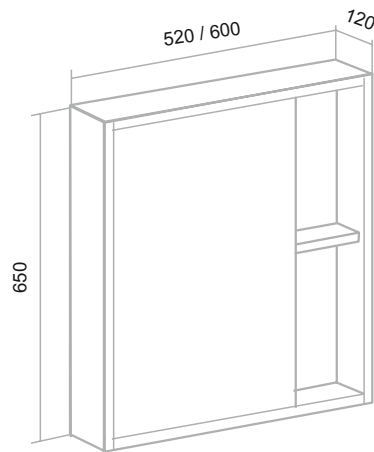

Шкаф зеркальный «Эко» 52/60 (универсальный)
Тумба напольная «Эко» 50/60
Умывальник «Уют» 50/60