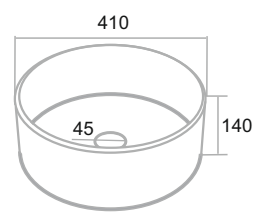

Шкаф зеркальный «Вудлайн» 60

Тумба подвесная «Вудлайн» 65/85/100

Под накладные умывальники: Terzo, Palla, Ovale, Cuatro

Пенал подвесной «Вудлайн» 35 (универсальный)