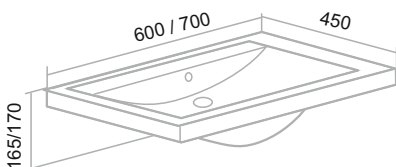

АФИНА

Белый
Эмаль

Цемент
Эмаль

Шкаф зеркальный «Афина» 60/80
 Тумба напольная «Афина» 60/80
 Тумба подвесная «Афина» 60
 Умывальник Moduo 60/80
 Пенал напольный «Афина» 35 (правый)

СТОКГОЛЬМ

Белый
Эмаль

Шкаф зеркальный «Стокгольм» 60/70