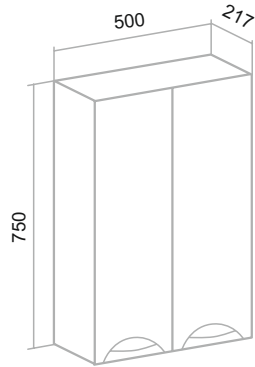

Зеркальный шкаф «Секрет» 65
с подсветкой

Зеркальный шкаф «Валенсия» 75
с подсветкой

Шкаф «Кредо» 30 угловой зеркальный
(универсальный)

Шкаф «Рондо» 60x30

Шкаф «Рондо» 60x40

Шкаф навесной «Барселона» 50

Шкаф «Кредо» 40 зеркальный