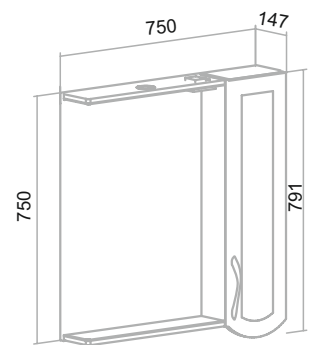

ОРИОН

Белый

Шкаф зеркальный «Лира» 105
 Тумба напольная «Орион» 45/60
 Умывальник «Гамма» 105 лайт/120 лайт (левое/правое крыло)

НЕАПОЛЬ

Белый

Шкаф зеркальный «Неаполь» 65/75 (правый)
 Тумба напольная «Неаполь» 65/75
 Умывальник «Элеганс» 65/75