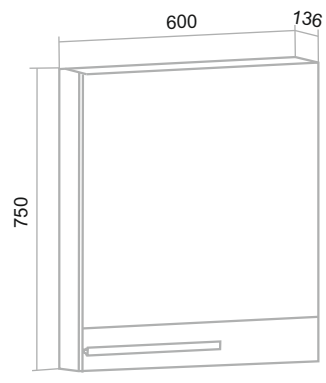

Шкаф зеркальный «Вудлайн» 60

Тумба подвесная «Вудлайн» 65/85/100

Под накладные умывальники: Terzo, Palla, Ovale, Cuatro

Пенал подвесной «Вудлайн» 35 (универсальный)