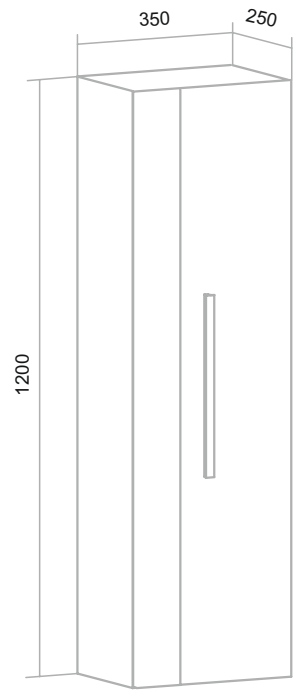

Шкаф зеркальный «Вудлайн» 60

Тумба подвесная «Вудлайн» 65/85/100

Под накладные умывальники: Terzo, Palla, Ovale, Cuatro

Пенал подвесной «Вудлайн» 35 (универсальный)