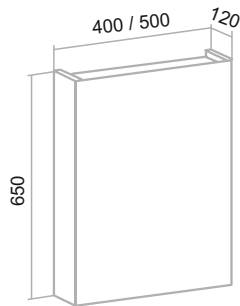

Шкаф зеркальный «Лада» 40/50/60 (универсальный)

Тумба напольная «Лада» 40 (правая) /50/60

Умывальник «Манго» 40

Умывальник «Уют» 50/60

Пенал напольный «Лада» 30 (универсальный)