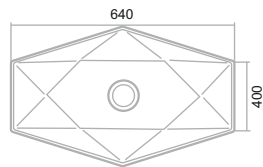

ОРЛЕАН

Белый
Эмаль

Белый матовый / Серый / Черный
Черный. Эмаль

Эмаль

Зеленый / Дуб
Эмаль

Зеркало с подсветкой «Руан»

Тумба подвесная "Орлеан" 70

Под накладные умывальники: Terzo, Poligono, Cuatro, TRE