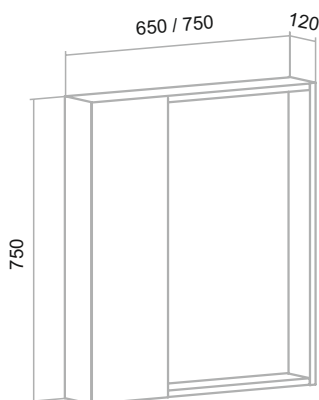

Шкаф зеркальный «Манхэттен» 65/75 (универсальный)

Тумба подвесная «Манхэттен» 65/75

Умывальник «Оскар» 65/75

Пенал подвесной «Манхэттен» 35 (универсальный)