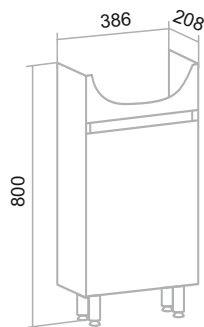

Шкаф зеркальный «Лада» 40/50/60 (универсальный)

Тумба напольная «Лада» 40 (правая) /50/60

Умывальник «Манго» 40

Умывальник «Уют» 50/60

Пенал напольный «Лада» 30 (универсальный)