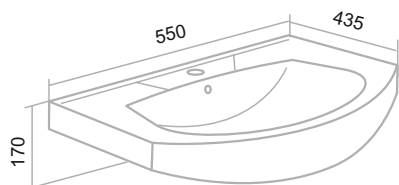

Шкаф зеркальный «Монро» 53 (правый)
Тумба напольная «Монро» 55
Тумба подвесная «Монро» 55
Умывальник «Элеганс» 55