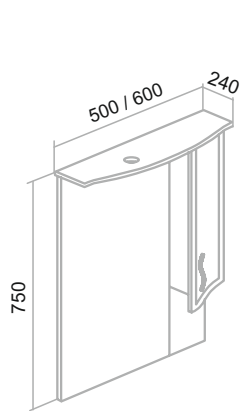

СЕВИЛЬЯ

Белый

Шкаф зеркальный (правый) «Севилья» 50/60/85/105

Тумба напольная «Севилья» 50/60/85/105

Умывальник «Стиль» 85/105

Умывальник «Уют» 50/60

Пенал напольный «Севилья» 35 (правый) с корзиной для белья