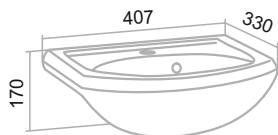

Шкаф зеркальный «Лада» 40/50/60 (универсальный)

Тумба напольная «Лада» 40 (правая) /50/60

Умывальник «Манго» 40

Умывальник «Уют» 50/60

Пенал напольный «Лада» 30 (универсальный)