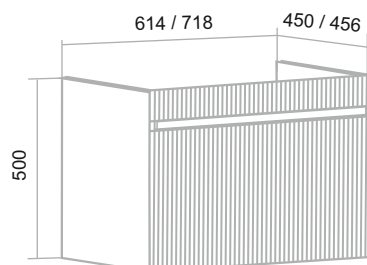

Зеркало с подсветкой «Руан»

Тумба подвесная «Модена» 65/75

Тумба напольная «Модена» 65/75

Умывальник «Оскар» 65/75

Пенал подвесной "Модена" 35 (левый)