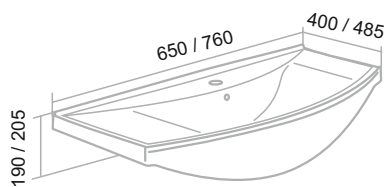

Шкаф зеркальный «Эрика» 70/80
 Тумба напольная «Эрика» 70/80
 Умывальник Erica 70/80
 Пенал напольный «Эрика» 30 (универсальный)
 Шкаф навесной «Эрика» 35 (правый)/60

ТОЛЕДО

Белый

Шкаф зеркальный «Тоledo» 65/75 (правый)
Тумба напольная «Тоledo» 65/75
Умывальник «Стиль» 65/75
Пенал напольный «Тоledo» 30 (правый)