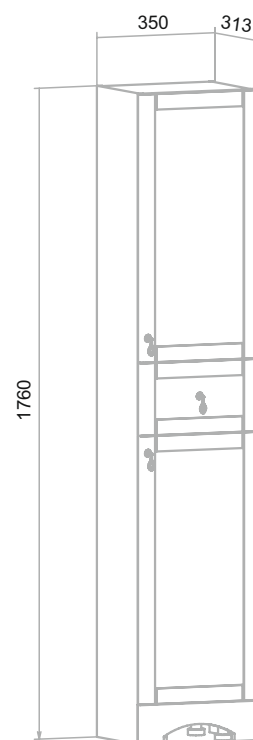

Шкаф зеркальный «Мерида» 58 (правый)

Тумба напольная «Мерида» 55/60

Умывальник Carina 55/60

Пенал напольный «Мерида» 35 (правый)