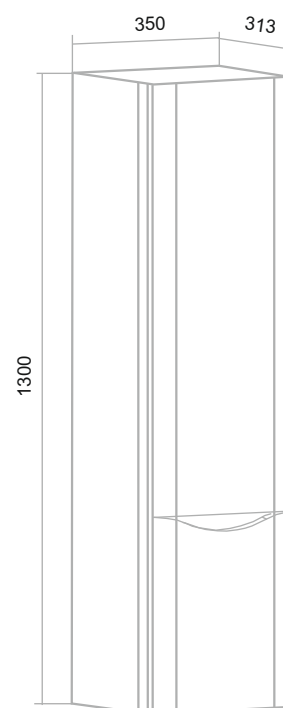

ТОСКАНА

Белый
Эмаль

Темное
дерево

Светлое
дерево

Зеркало с подсветкой «Руан» 60x80, 80x80

Тумба подвесная «Тоскана» 60/80

Умывальник «Никсон» 60/80

Пенал «Тоскана» 35