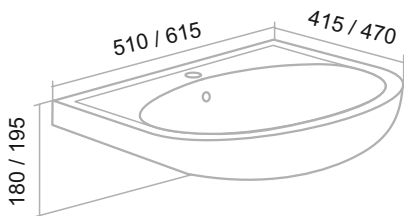

Шкаф зеркальный «Эко» 52/60 (универсальный)
Тумба напольная «Эко» 50/60
Умывальник «Уют» 50/60