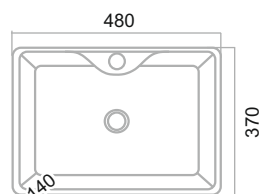

НИЦЦА

Белый
Эмаль

Темное дерево/
Белый

Дуб натуральный/
Графит

Тумба подвесная «Ницца» 60

Пенал подвесной «Ницца» 35

Шкаф «Ницца» 35

Под накладные умывальники: Terzo, Sole, Ovale, Lavello