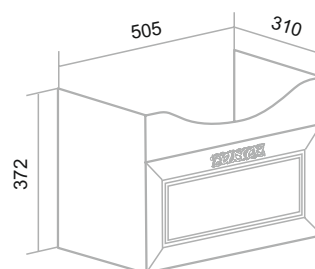

Шкаф зеркальный «Монро» 53 (правый)
Тумба напольная «Монро» 55
Тумба подвесная «Монро» 55
Умывальник «Элеганс» 55