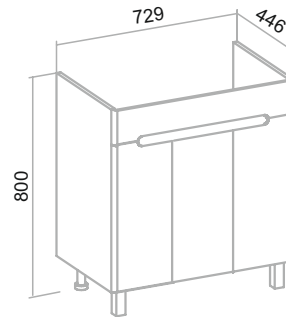

Шкаф зеркальный «Парма» 50 (правый)/60/75

Тумба напольная «Парма» 60/75

Умывальник Omega 60/75

Шкаф навесной «Парма» 50/60

Полупенал напольный «Парма» 50/60