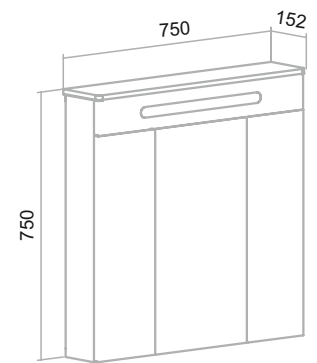

Шкаф зеркальный «Парма» 60/75
Тумба подвесная «Парма» 65/75
Умывальник Omega 60/75