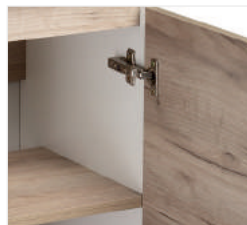

БАРИ

Железный
камень

Белый/
Крафтовый
дуб

Тумба подвесная «Бари» 40/50/60/80
 Пенал подвесной «Бари» 35
 Под накладные умывальники: Terzo, Palla, Ovale, Duo

КЛАССИК УГЛОВОЙ

Белый

Зеркало угловое «Классик» 65
 Тумба напольная «Классик» 65 угловая
 Умывальник «Классик» 65 угловой