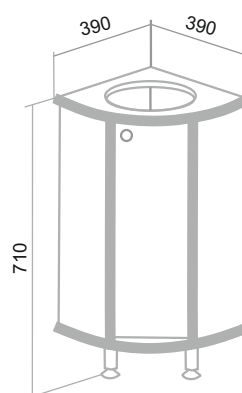

БРАВО

Белый

Зеркало «Браво» 40 угловое
Тумба напольная «Браво» 40 угловая
Умывальник «Элегия» 46 угловой