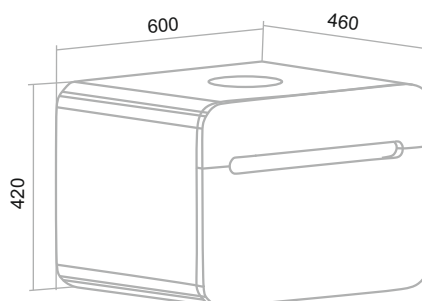

НИЦЦА

Белый
Эмаль

Темное дерево/
Белый

Дуб натуральный/
Графит

Тумба подвесная «Ницца» 60

Пенал подвесной «Ницца» 35

Шкаф «Ницца» 35

Под накладные умывальники: Terzo, Sole, Ovale, Lavello