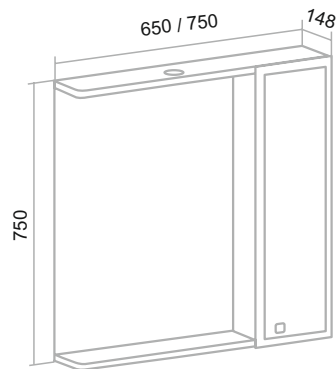

РИМИНИ

Белый Мятный

Шкаф зеркальный «Римини» 65/75 (правый)

Тумба напольная «Римини» 65/75

Умывальник Best 65/75

Пенал напольный «Римини» 35 (правый)

БАРСЕЛОНА

Белый