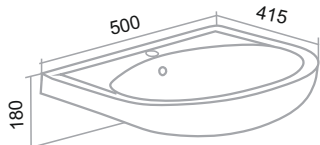

Шкаф зеркальный (правый) «Севилья» 50/60/85/105

Тумба напольная «Севилья» 50/60/85/105

Умывальник «Стиль» 85/105

Умывальник «Уют» 50/60

Пенал напольный «Севилья» 35 (правый) с корзиной для белья