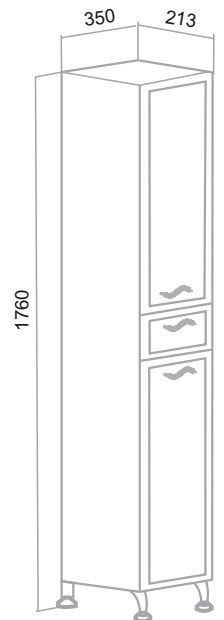

Шкаф зеркальный «Эрика» 70/80
 Тумба напольная «Эрика» 70/80
 Умывальник Erica 70/80
 Пенал напольный «Эрика» 30 (универсальный)
 Шкаф навесной «Эрика» 35 (правый)/60

ТОЛЕДО

Белый

Шкаф зеркальный «Тоledo» 65/75 (правый)
Тумба напольная «Тоledo» 65/75
Умывальник «Стиль» 65/75
Пенал напольный «Тоledo» 30 (правый)

СЕВИЛЬЯ

Белый

Шкаф зеркальный (правый) «Севилья» 50/60/85/105

Тумба напольная «Севилья» 50/60/85/105

Умывальник «Стиль» 85/105

Умывальник «Уют» 50/60

Пенал напольный «Севилья» 35 (правый) с корзиной для белья