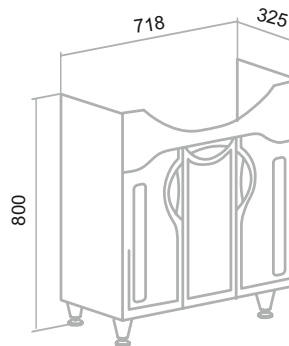

Шкаф зеркальный «Эрика» 70/80
 Тумба напольная «Эрика» 70/80
 Умывальник Erica 70/80
 Пенал напольный «Эрика» 30 (универсальный)
 Шкаф навесной «Эрика» 35 (правый)/60

ТОЛЕДО

Белый

Шкаф зеркальный «Тоledo» 65/75 (правый)
Тумба напольная «Тоledo» 65/75
Умывальник «Стиль» 65/75
Пенал напольный «Тоledo» 30 (правый)