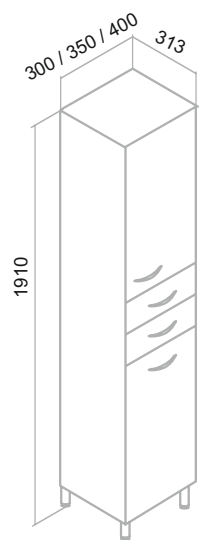

Пенал 30 угловой универсальный