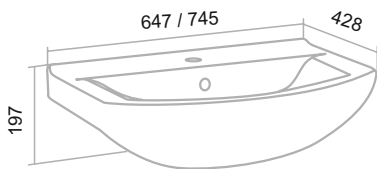

Шкаф зеркальный «Римини» 65/75 (правый)

Тумба напольная «Римини» 65/75

Умывальник Best 65/75

Пенал напольный «Римини» 35 (правый)