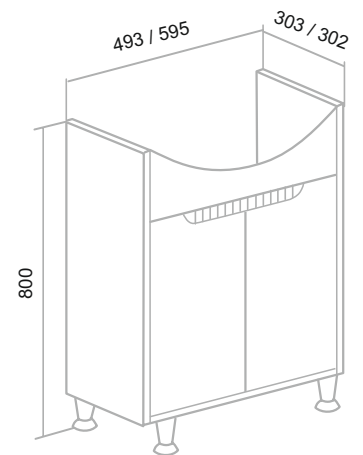

Шкаф зеркальный «Эко» 52/60 (универсальный)
Тумба напольная «Эко» 50/60
Умывальник «Уют» 50/60