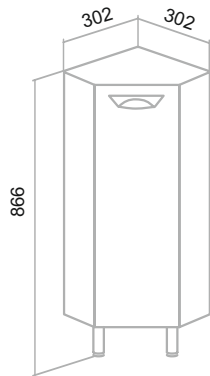

Полупенал 30 (правый, угловой)