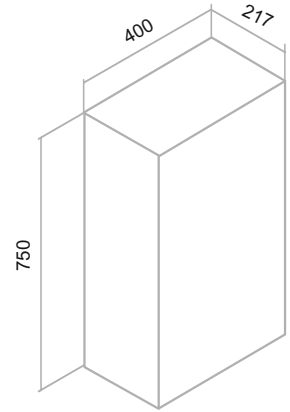

Зеркальный шкаф «Секрет» 65
с подсветкой

Зеркальный шкаф «Валенсия» 75
с подсветкой

Шкаф «Кредо» 30 угловой зеркальный
(универсальный)

Шкаф «Рондо» 60x30

Шкаф «Рондо» 60x40

Шкаф навесной «Барселона» 50

Шкаф «Кредо» 40 зеркальный