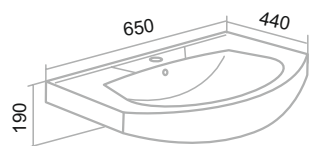

ОРИОН

Белый

Шкаф зеркальный «Лира» 105
 Тумба напольная «Орион» 45/60
 Умывальник «Гамма» 105 лайт/120 лайт (левое/правое крыло)

НЕАПОЛЬ

Белый

Шкаф зеркальный «Неаполь» 65/75 (правый)
 Тумба напольная «Неаполь» 65/75
 Умывальник «Элеганс» 65/75