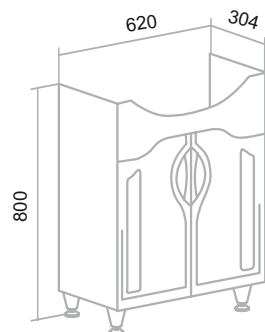

Шкаф зеркальный «Эрика» 70/80
 Тумба напольная «Эрика» 70/80
 Умывальник Erica 70/80
 Пенал напольный «Эрика» 30 (универсальный)
 Шкаф навесной «Эрика» 35 (правый)/60

ТОЛЕДО

Белый

Шкаф зеркальный «Тоledo» 65/75 (правый)
Тумба напольная «Тоledo» 65/75
Умывальник «Стиль» 65/75
Пенал напольный «Тоledo» 30 (правый)