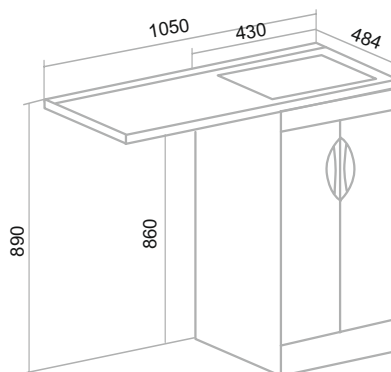

МИЛАНО

Белый

Шкаф зеркальный «Милано» 65/75 (правый)
Тумба напольная «Милано» 65/75
Умывальник «Элеганс» 65/75
Пенал напольный «Милано» 30 (правый)

ЛИРА

Белый

Шкаф зеркальный «Ли́ра» 105
 Тумба напольная «Ли́ра» 45/60
 Умывальник «Га́мма» 105 лайт/ 120 лайт (левое/правое крыло)