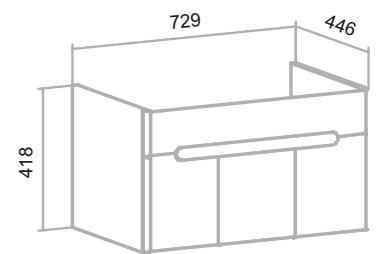

Шкаф зеркальный «Парма» 60/75
Тумба подвесная «Парма» 65/75
Умывальник Omega 60/75