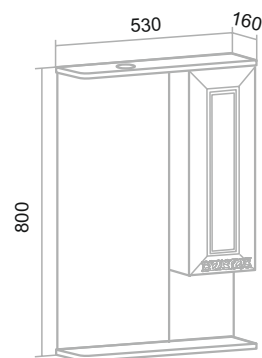

Шкаф зеркальный «Монро» 53 (правый)
Тумба напольная «Монро» 55
Тумба подвесная «Монро» 55
Умывальник «Элеганс» 55