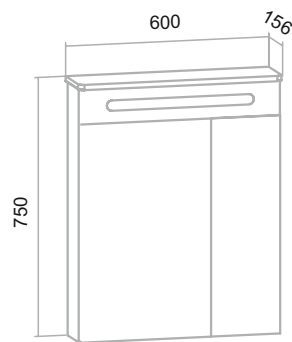

Шкаф зеркальный «Парма» 60/75
Тумба подвесная «Парма» 65/75
Умывальник Omega 60/75