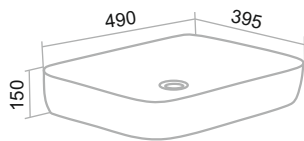

ОРЛЕАН

Белый
Эмаль

Белый матовый / Серый / Черный
Черный. Эмаль

Эмаль

Зеленый / Дуб
Эмаль

Зеркало с подсветкой «Руан»

Тумба подвесная "Орлеан" 70

Под накладные умывальники: Terzo, Poligono, Cuatro, TRE