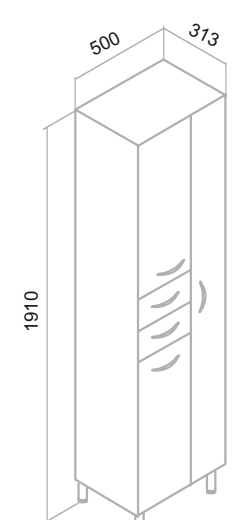

Пенал 50 (правый) С корзиной для белья