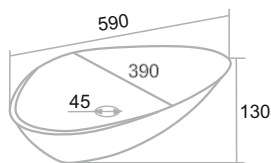

Зеркало с подсветкой «Руан»

Тумба подвесная «Андора» 85

Под накладные умывальники: Terzo, Poligono, Ovale, TRE