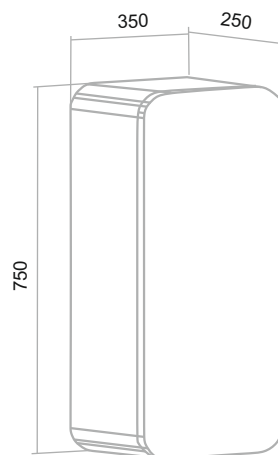

НИЦЦА

Белый
Эмаль

Темное дерево/
Белый

Дуб натуральный/
Графит

Тумба подвесная «Ницца» 60

Пенал подвесной «Ницца» 35

Шкаф «Ницца» 35

Под накладные умывальники: Terzo, Sole, Ovale, Lavello