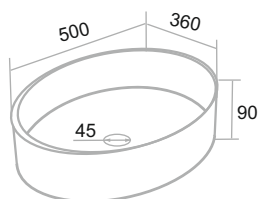

НИЦЦА

Белый
Эмаль

Темное дерево/
Белый

Дуб натуральный/
Графит

Тумба подвесная «Ницца» 60

Пенал подвесной «Ницца» 35

Шкаф «Ницца» 35

Под накладные умывальники: Terzo, Sole, Ovale, Lavello