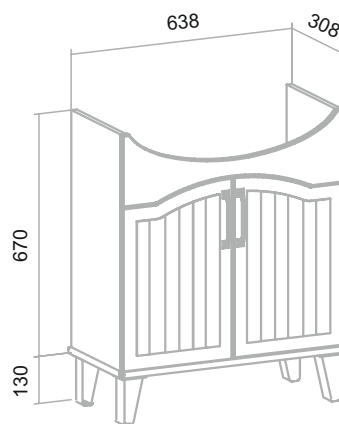

Шкаф зеркальный «Марсель» 65
Тумба напольная «Марсель» 65
Умывальник «Классик» 65
Пенал "Марсель" 30 (правый)