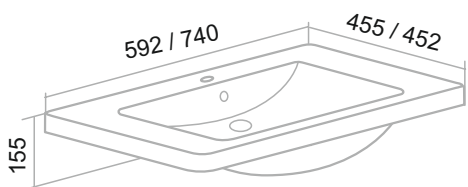

Шкаф зеркальный «Парма» 60/75
Тумба подвесная «Парма» 65/75
Умывальник Omega 60/75