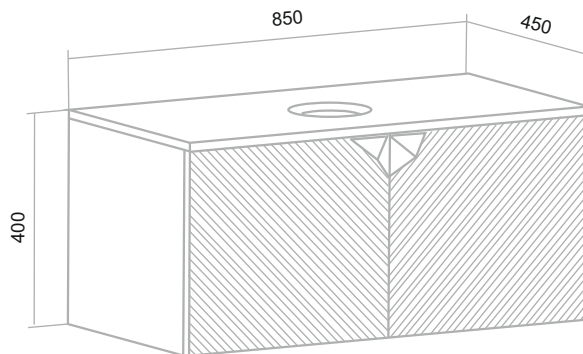

Зеркало с подсветкой «Руан»

Тумба подвесная «Андора» 85

Под накладные умывальники: Terzo, Poligono, Ovale, TRE