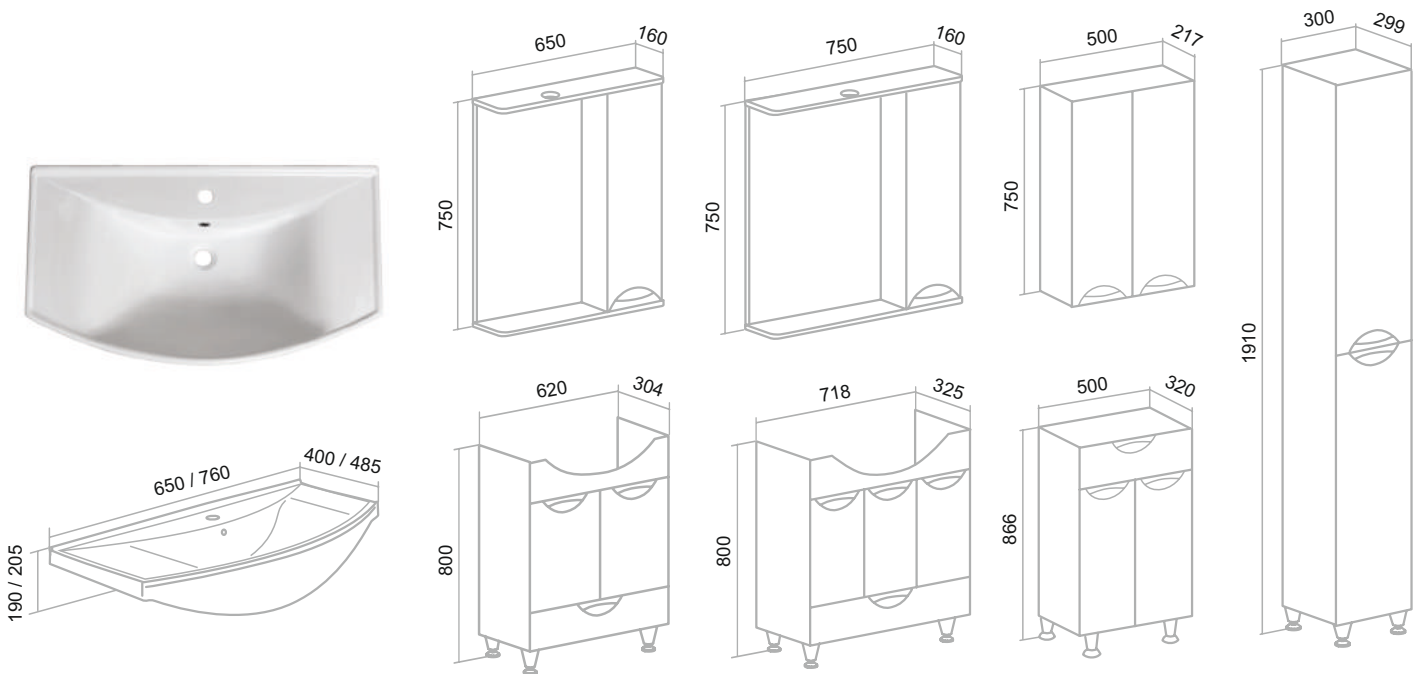

Шкаф зеркальный «Барселона» 65/75 (правый)
 Тумба напольная «Барселона» 65/75
 Умывальник «Стиль» 65/75
 Пенал напольный «Барселона» 30 (универсальный)
 Шкаф навесной «Барселона» 50
 Полупенал напольный «Барселона» 50