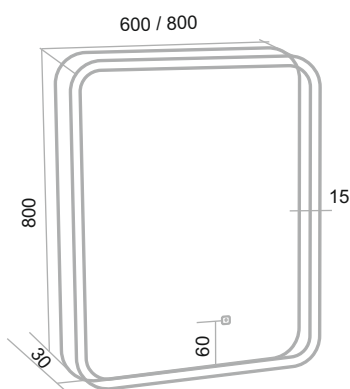

ТОСКАНА

Белый
Эмаль

Темное
дерево

Светлое
дерево

Зеркало с подсветкой «Руан» 60x80, 80x80

Тумба подвесная «Тоскана» 60/80

Умывальник «Никсон» 60/80

Пенал «Тоскана» 35