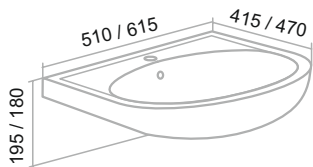

Шкаф зеркальный «Лада» 40/50/60 (универсальный)

Тумба напольная «Лада» 40 (правая) /50/60

Умывальник «Манго» 40

Умывальник «Уют» 50/60

Пенал напольный «Лада» 30 (универсальный)