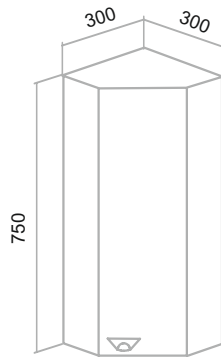

Зеркальный шкаф «Секрет» 65
с подсветкой

Зеркальный шкаф «Валенсия» 75
с подсветкой

Шкаф «Кредо» 30 угловой зеркальный
(универсальный)

Шкаф «Рондо» 60x30

Шкаф «Рондо» 60x40

Шкаф навесной «Барселона» 50

Шкаф «Кредо» 40 зеркальный