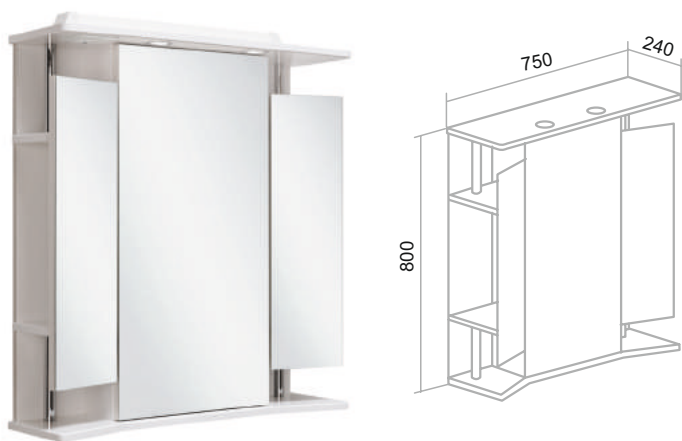

Зеркальный шкаф «Ибица» 50 (правый) с подсветкой

Зеркальный шкаф «Кипарис» 50 с подсветкой

Зеркальный шкаф «Фортуна» 50 (правый) с подсветкой

Зеркальный шкаф «Магнолия» 50 / 60 (левый) с подсветкой

Зеркальный шкаф «Гиро» 55 / 60 (правый) с подсветкой

Зеркальный шкаф «Николь» 55 (левый) с подсветкой

Зеркальный шкаф «Лилия» 55 / 60 (правый) с подсветкой

Зеркальный шкаф «Капри» 55 (универсальный)

Зеркальный шкаф «Линда» 60 (правый) с подсветкой

Зеркальный шкаф «Мадрид» 60 (правый)
с подсветкой

Зеркальный шкаф «Секрет» 65
с подсветкой

Зеркальный шкаф «Валенсия» 75
с подсветкой

Шкаф «Кредо» 30 угловой зеркальный
(универсальный)

Шкаф «Рондо» 60x30

Шкаф «Рондо» 60x40

Шкаф навесной «Барселона» 50

Шкаф «Кредо» 40 зеркальный