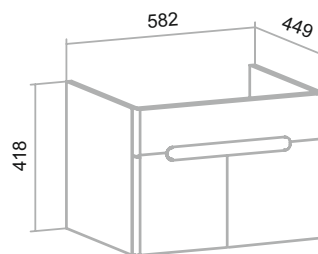

Шкаф зеркальный «Парма» 60/75
Тумба подвесная «Парма» 65/75
Умывальник Omega 60/75