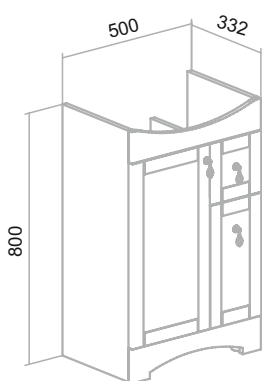

Шкаф зеркальный «Мерида» 58 (правый)

Тумба напольная «Мерида» 55/60

Умывальник Carina 55/60

Пенал напольный «Мерида» 35 (правый)