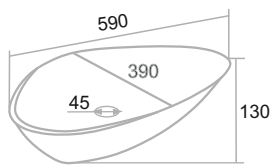

НИЦЦА

Белый
Эмаль

Темное дерево/
Белый

Дуб натуральный/
Графит

Тумба подвесная «Ницца» 60

Пенал подвесной «Ницца» 35

Шкаф «Ницца» 35

Под накладные умывальники: Terzo, Sole, Ovale, Lavello