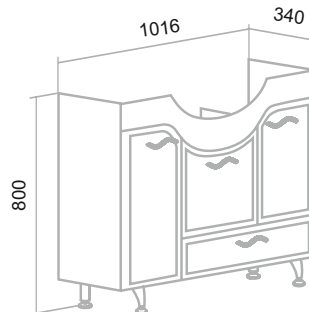

Шкаф зеркальный (правый) «Севилья» 50/60/85/105

Тумба напольная «Севилья» 50/60/85/105

Умывальник «Стиль» 85/105

Умывальник «Уют» 50/60

Пенал напольный «Севилья» 35 (правый) с корзиной для белья