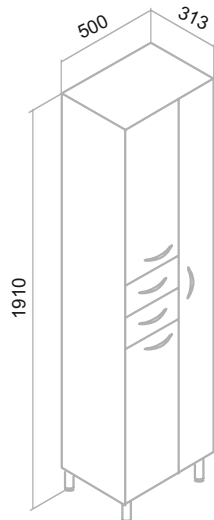

Пенал 50 (правый)