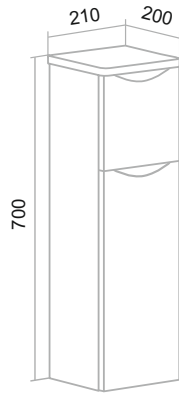

Полупенал 21 (правый)

Полупенал «Комбо» 21