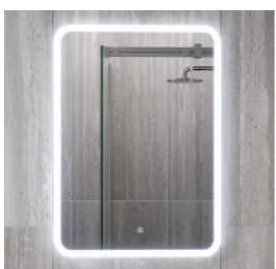

БРАВО

Белый

Зеркало «Браво» 40 угловое
 Тумба напольная «Браво» 40 угловая
 Умывальник «Элегия» 46 угловой

Зеркала «Руан» с подсветкой

«Руан» D 650

«Руан» D 770

«Руан» 600x800, 1000x800, 700x700, 800x800

Bella