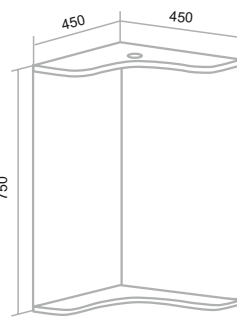

БАРИ

Железный
камень

Белый/
Крафтовый
дуб

Тумба подвесная «Бари» 40/50/60/80
 Пенал подвесной «Бари» 35
 Под накладные умывальники: Terzo, Palla, Ovale, Duo

КЛАССИК УГЛОВОЙ

Белый

Зеркало угловое «Классик» 65
 Тумба напольная «Классик» 65 угловая
 Умывальник «Классик» 65 угловой