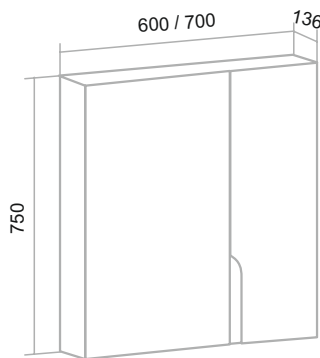

АФИНА

Белый
Эмаль

Цемент
Эмаль

Шкаф зеркальный «Афина» 60/80
 Тумба напольная «Афина» 60/80
 Тумба подвесная «Афина» 60
 Умывальник Moduo 60/80
 Пенал напольный «Афина» 35 (правый)

СТОКГОЛЬМ

Белый
Эмаль

Шкаф зеркальный «Стокгольм» 60/70