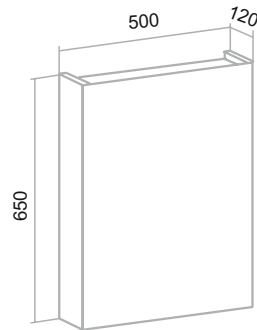

Шкаф зеркальный «Лада» 50/60/60 (универсальный)
Тумба подвесная «Лада» 50/60
Умывальник «Уют» 50/60
Пенал напольный «Лада» 30 (универсальный)