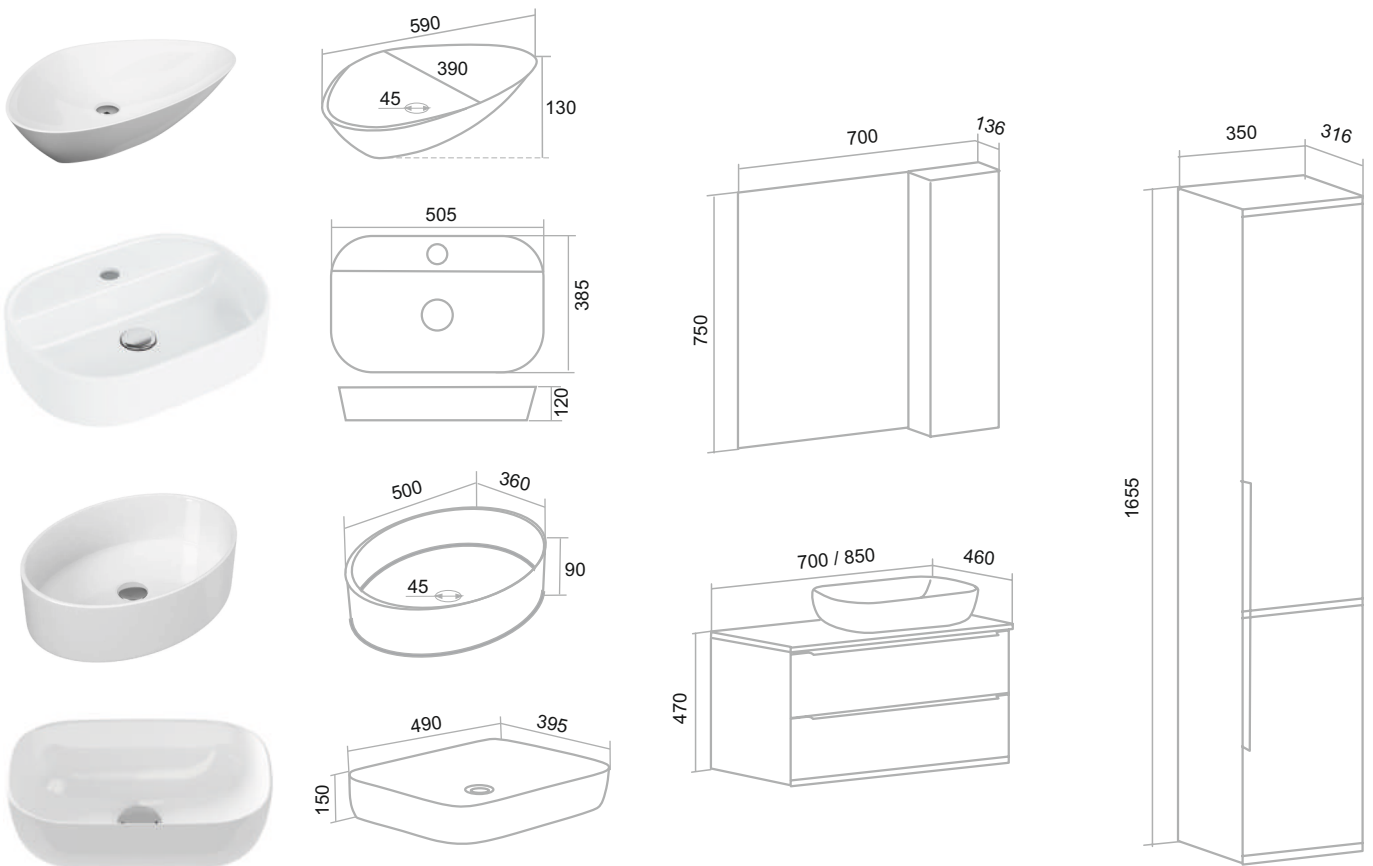

МАЛЬТА

Дуб/Серый

Черный/Дуб

Шкаф зеркальный «Мальта» 70 (универсальный)

Тумба подвесная «Мальта» 70/85

Под накладные умывальники: Terzo, Nuovo, Ovale, Cuatro

Пенал подвесной «Мальта» 35 (правый)

МАНХЭТТЕН