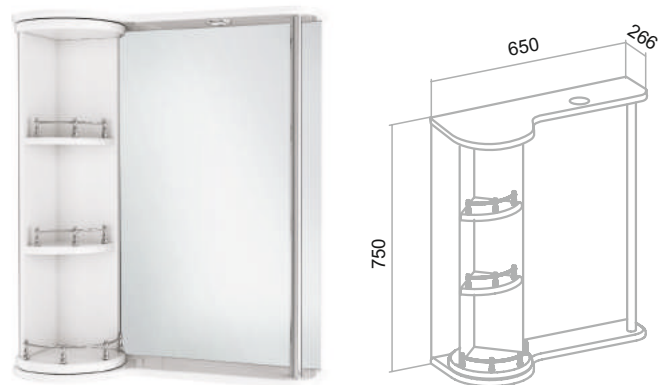

Зеркальный шкаф «Ибица» 50 (правый) с подсветкой

Зеркальный шкаф «Кипарис» 50 с подсветкой

Зеркальный шкаф «Фортуна» 50 (правый) с подсветкой

Зеркальный шкаф «Магнолия» 50 / 60 (левый) с подсветкой

Зеркальный шкаф «Гиро» 55 / 60 (правый) с подсветкой

Зеркальный шкаф «Николь» 55 (левый) с подсветкой

Зеркальный шкаф «Лилия» 55 / 60 (правый) с подсветкой

Зеркальный шкаф «Капри» 55 (универсальный)

Зеркальный шкаф «Линда» 60 (правый) с подсветкой

Зеркальный шкаф «Мадрид» 60 (правый)
с подсветкой

Зеркальный шкаф «Секрет» 65
с подсветкой

Зеркальный шкаф «Валенсия» 75
с подсветкой

Шкаф «Кредо» 30 угловой зеркальный
(универсальный)

Шкаф «Рондо» 60x30

Шкаф «Рондо» 60x40

Шкаф навесной «Барселона» 50

Шкаф «Кредо» 40 зеркальный