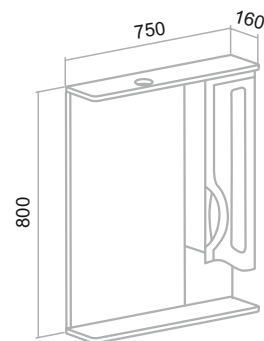

Шкаф зеркальный «Эрика» 70/80
 Тумба напольная «Эрика» 70/80
 Умывальник Erica 70/80
 Пенал напольный «Эрика» 30 (универсальный)
 Шкаф навесной «Эрика» 35 (правый)/60

ТОЛЕДО

Белый

Шкаф зеркальный «Тоledo» 65/75 (правый)
Тумба напольная «Тоledo» 65/75
Умывальник «Стиль» 65/75
Пенал напольный «Тоledo» 30 (правый)