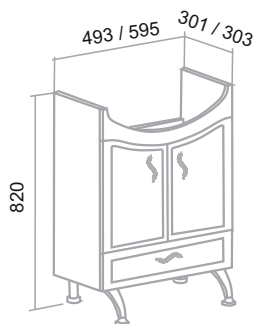

СЕВИЛЬЯ

Белый

Шкаф зеркальный (правый) «Севилья» 50/60/85/105

Тумба напольная «Севилья» 50/60/85/105

Умывальник «Стиль» 85/105

Умывальник «Уют» 50/60

Пенал напольный «Севилья» 35 (правый) с корзиной для белья