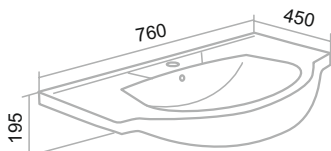

ОРИОН

Белый

Шкаф зеркальный «Лира» 105
 Тумба напольная «Орион» 45/60
 Умывальник «Гамма» 105 лайт/120 лайт (левое/правое крыло)

НЕАПОЛЬ

Белый

Шкаф зеркальный «Неаполь» 65/75 (правый)
 Тумба напольная «Неаполь» 65/75
 Умывальник «Элеганс» 65/75