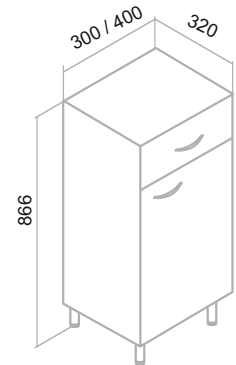

Тумба «Уют» 60 с 1 ящиком
Умывальник «Уют» 60

Тумба «Верона» 65
Умывальник «Элеганс» 65

Тумба «Верона» 75
Умывальник «Элеганс» 75

Полупенал 21 (правый)

Полупенал «Комбо» 21

Полупенал 30 (правый, угловой)

Полупенал 30 / 40 (правый)