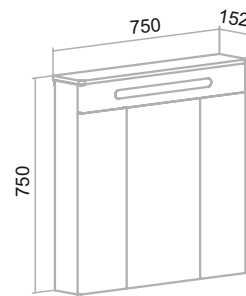

Шкаф зеркальный «Парма» 50 (правый)/60/75

Тумба напольная «Парма» 60/75

Умывальник Omega 60/75

Шкаф навесной «Парма» 50/60

Полупенал напольный «Парма» 50/60