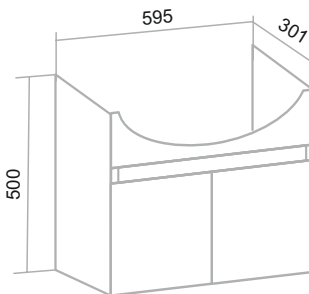

Шкаф зеркальный «Лада» 50/60/60 (универсальный)
Тумба подвесная «Лада» 50/60
Умывальник «Уют» 50/60
Пенал напольный «Лада» 30 (универсальный)