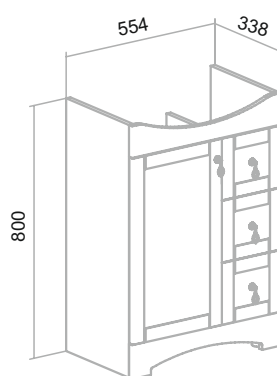

Шкаф зеркальный «Мерида» 58 (правый)

Тумба напольная «Мерида» 55/60

Умывальник Carina 55/60

Пенал напольный «Мерида» 35 (правый)