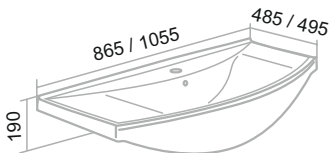

Шкаф зеркальный (правый) «Севилья» 50/60/85/105

Тумба напольная «Севилья» 50/60/85/105

Умывальник «Стиль» 85/105

Умывальник «Уют» 50/60

Пенал напольный «Севилья» 35 (правый) с корзиной для белья