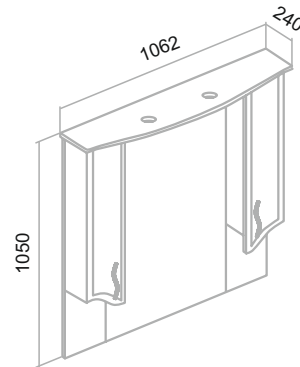

СЕВИЛЬЯ

Белый

Шкаф зеркальный (правый) «Севилья» 50/60/85/105

Тумба напольная «Севилья» 50/60/85/105

Умывальник «Стиль» 85/105

Умывальник «Уют» 50/60

Пенал напольный «Севилья» 35 (правый) с корзиной для белья