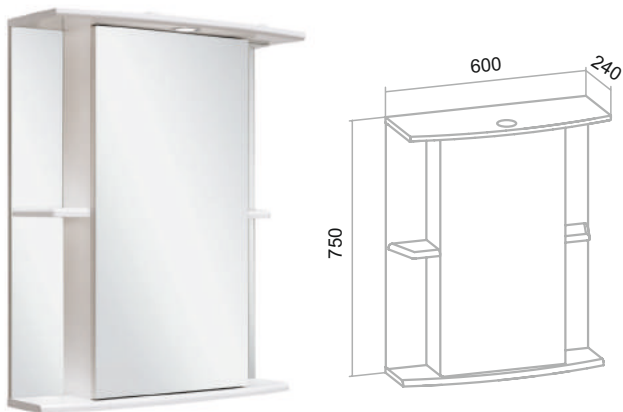

Зеркальный шкаф «Николь» 55 (левый) с подсветкой

Зеркальный шкаф «Лилия» 55 / 60 (правый) с подсветкой

Зеркальный шкаф «Капри» 55 (универсальный)

Зеркальный шкаф «Линда» 60 (правый) с подсветкой

Зеркальный шкаф «Мадрид» 60 (правый)
с подсветкой

Зеркальный шкаф «Секрет» 65
с подсветкой

Зеркальный шкаф «Валенсия» 75
с подсветкой

Шкаф «Кредо» 30 угловой зеркальный
(универсальный)

Шкаф «Рондо» 60x30

Шкаф «Рондо» 60x40

Шкаф навесной «Барселона» 50

Шкаф «Кредо» 40 зеркальный