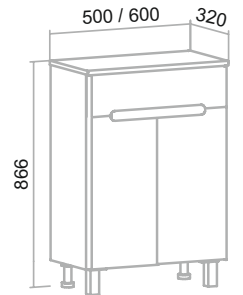

Шкаф зеркальный «Парма» 50 (правый)/60/75

Тумба напольная «Парма» 60/75

Умывальник Omega 60/75

Шкаф навесной «Парма» 50/60

Полупенал напольный «Парма» 50/60