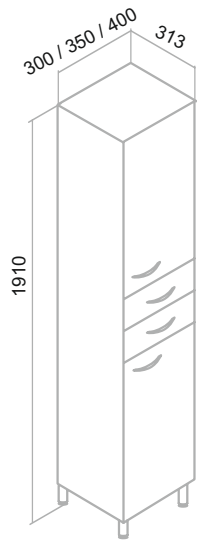

Пенал 28 универсальный