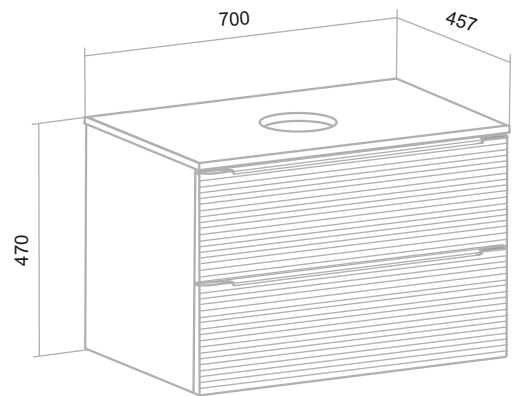

Зеркало с подсветкой «Руан»

Тумба подвесная "Орлеан" 70

Под накладные умывальники: Terzo, Poligono, Cuatro, TRE