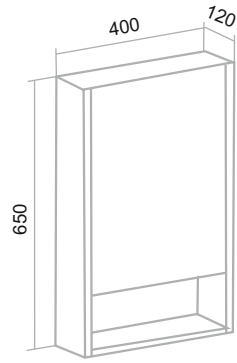

Зеркальный шкаф «Микра» 40

Зеркало «Азов» 40 с подсветкой