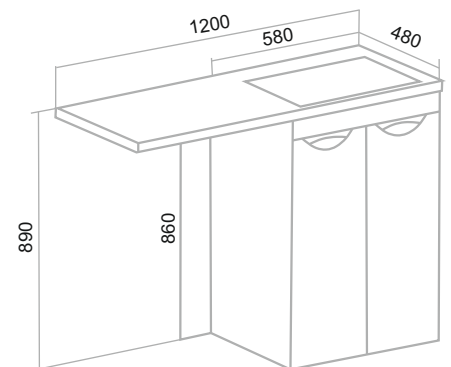

МИЛАНО

Белый

Шкаф зеркальный «Милано» 65/75 (правый)
Тумба напольная «Милано» 65/75
Умывальник «Элеганс» 65/75
Пенал напольный «Милано» 30 (правый)

ЛИРА

Белый

Шкаф зеркальный «Ли́ра» 105
 Тумба напольная «Ли́ра» 45/60
 Умывальник «Га́мма» 105 лайт/ 120 лайт (левое/правое крыло)