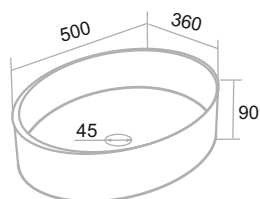

Зеркало с подсветкой «Руан»

Тумба подвесная «Андора» 85

Под накладные умывальники: Terzo, Poligono, Ovale, TRE