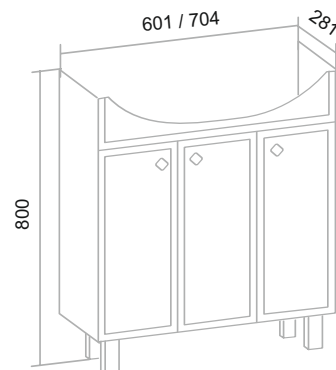

РИМИНИ

Белый Мятный

Шкаф зеркальный «Римини» 65/75 (правый)

Тумба напольная «Римини» 65/75

Умывальник Best 65/75

Пенал напольный «Римини» 35 (правый)

БАРСЕЛОНА

Белый