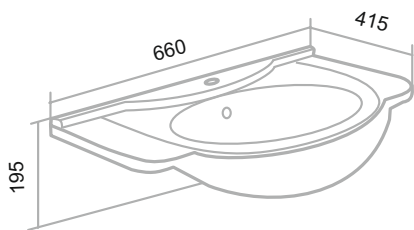

Шкаф зеркальный «Марсель» 65
Тумба напольная «Марсель» 65
Умывальник «Классик» 65
Пенал "Марсель" 30 (правый)