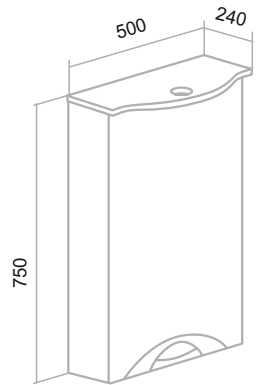

Зеркало «Эко» 55

Зеркальный шкаф «Ибица» 50 (правый) с подсветкой