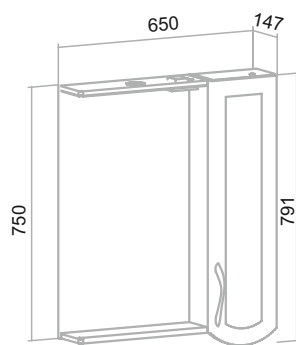

ОРИОН

Белый

Шкаф зеркальный «Лира» 105
 Тумба напольная «Орион» 45/60
 Умывальник «Гамма» 105 лайт/120 лайт (левое/правое крыло)

НЕАПОЛЬ

Белый

Шкаф зеркальный «Неаполь» 65/75 (правый)
 Тумба напольная «Неаполь» 65/75
 Умывальник «Элеганс» 65/75