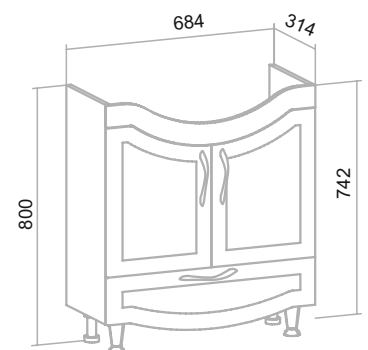

ОРИОН

Белый

Шкаф зеркальный «Лира» 105
 Тумба напольная «Орион» 45/60
 Умывальник «Гамма» 105 лайт/120 лайт (левое/правое крыло)

НЕАПОЛЬ

Белый

Шкаф зеркальный «Неаполь» 65/75 (правый)
 Тумба напольная «Неаполь» 65/75
 Умывальник «Элеганс» 65/75