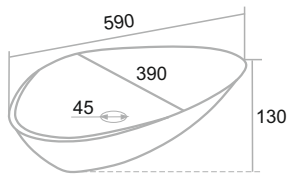

ВУДЛАЙН

Крафтовый дуб

Скандинавский дуб

Железный камень

Шкаф зеркальный «Вудлайн» 60

Тумба подвесная «Вудлайн» 65/85/100

Под накладные умывальники: Terzo, Palla, Ovale, Cuatro

Пенал подвесной «Вудлайн» 35 (универсальный)