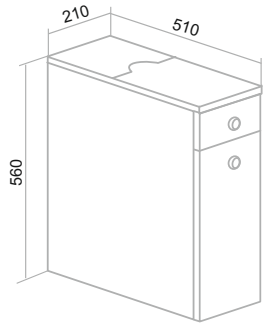

Полупенал 21 (правый)

Полупенал «Комбо» 21