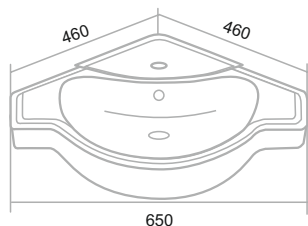

БАРИ

Железный
камень

Белый/
Крафтовый
дуб

Тумба подвесная «Бари» 40/50/60/80
 Пенал подвесной «Бари» 35
 Под накладные умывальники: Terzo, Palla, Ovale, Duo

КЛАССИК УГЛОВОЙ

Белый

Зеркало угловое «Классик» 65
 Тумба напольная «Классик» 65 угловая
 Умывальник «Классик» 65 угловой