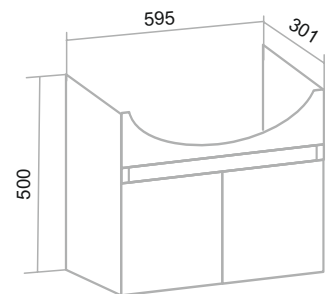

Шкаф зеркальный «Лада» 50/60/60 (универсальный)
Тумба подвесная «Лада» 50/60
Умывальник «Уют» 50/60
Пенал напольный «Лада» 30 (универсальный)