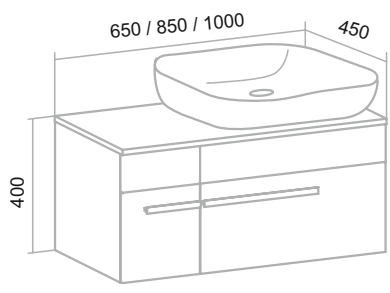

ВУДЛАЙН

Крафтовый дуб

Скандинавский дуб

Железный камень

Шкаф зеркальный «Вудлайн» 60

Тумба подвесная «Вудлайн» 65/85/100

Под накладные умывальники: Terzo, Palla, Ovale, Cuatro

Пенал подвесной «Вудлайн» 35 (универсальный)