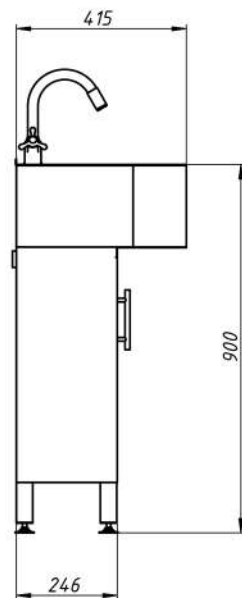

## Артикул 3-004.1

Производство: Россия.  
Соответствует Европейским стандартам.

Глубина чаши 145мм  
Слив на 1 1/2"