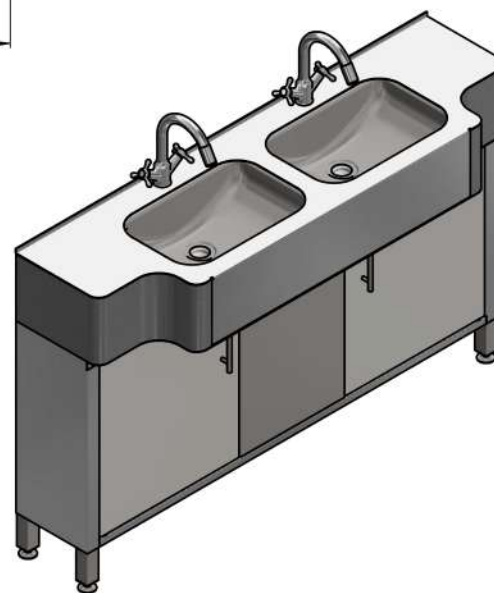

## Артикул 3-004.1

Производство: Россия.  
Соответствует Европейским стандартам.

Глубина чаши 145мм  
Слив на 1 1/2"