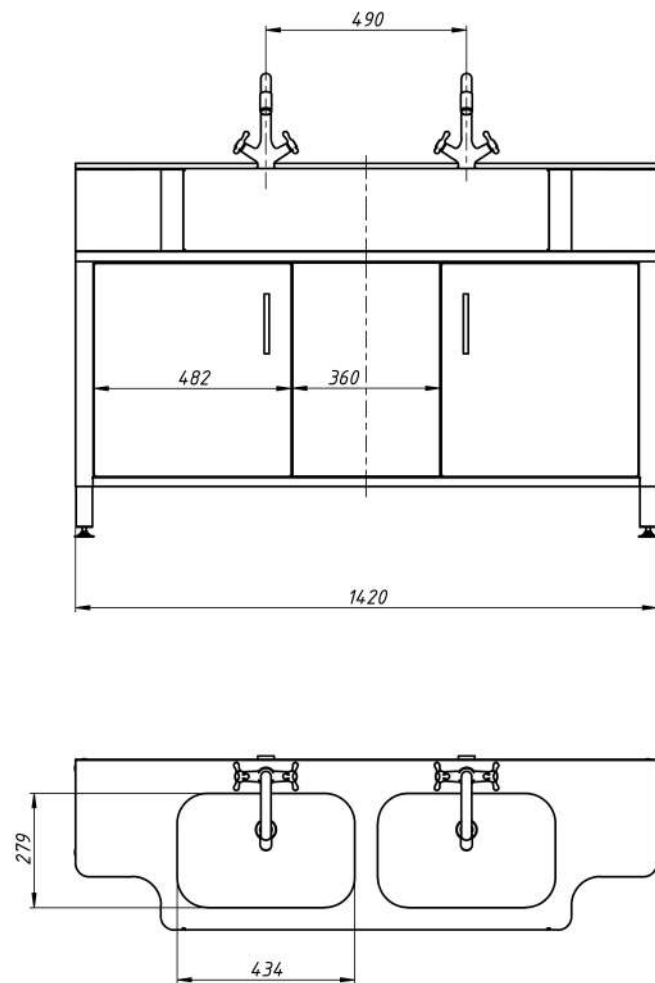

## Артикул 3-004.1

Производство: Россия.  
Соответствует Европейским стандартам.

Глубина чаши 145мм  
Слив на 1 1/2"