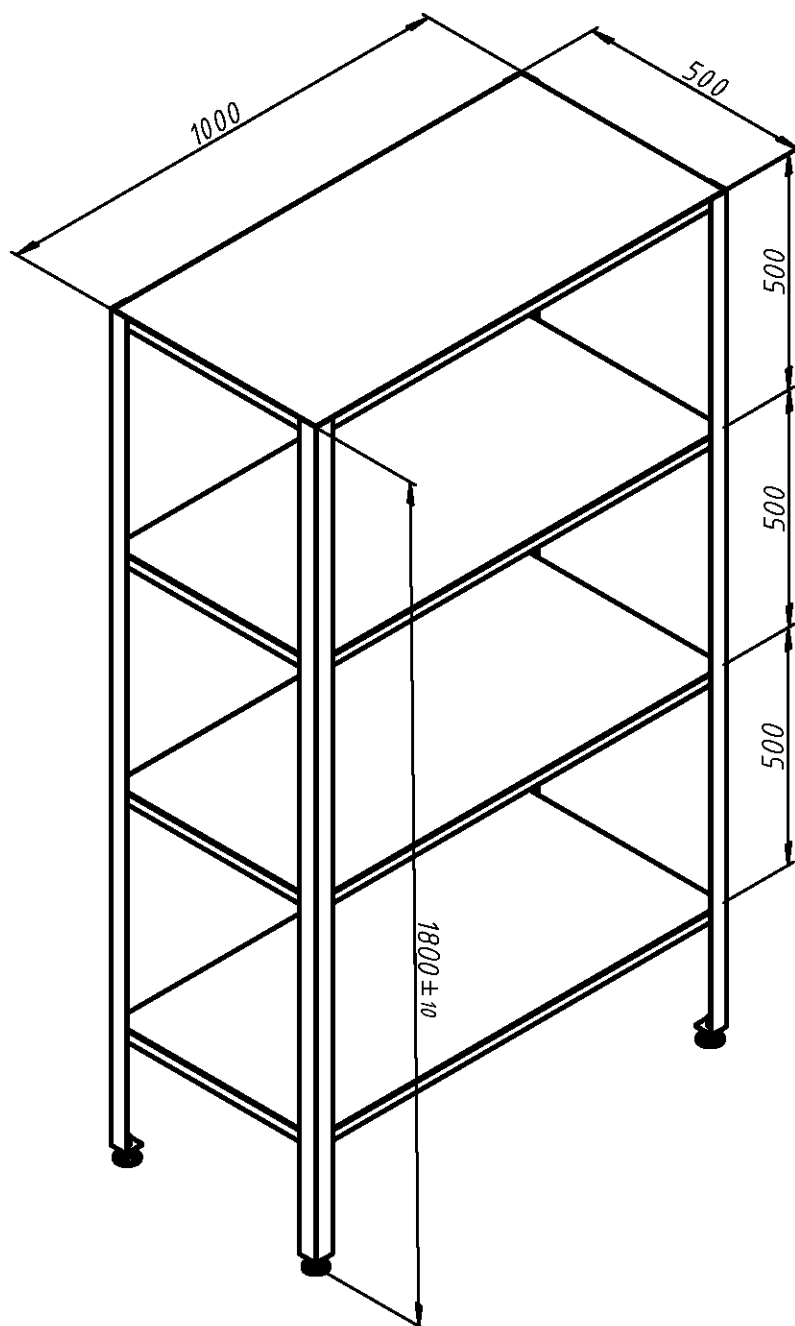

Стеллаж кухонный (1000x500x1800)

Материал:

нержавеющая сталь AISI 304 (1,5 мм)

Масса:

35,0 кг.