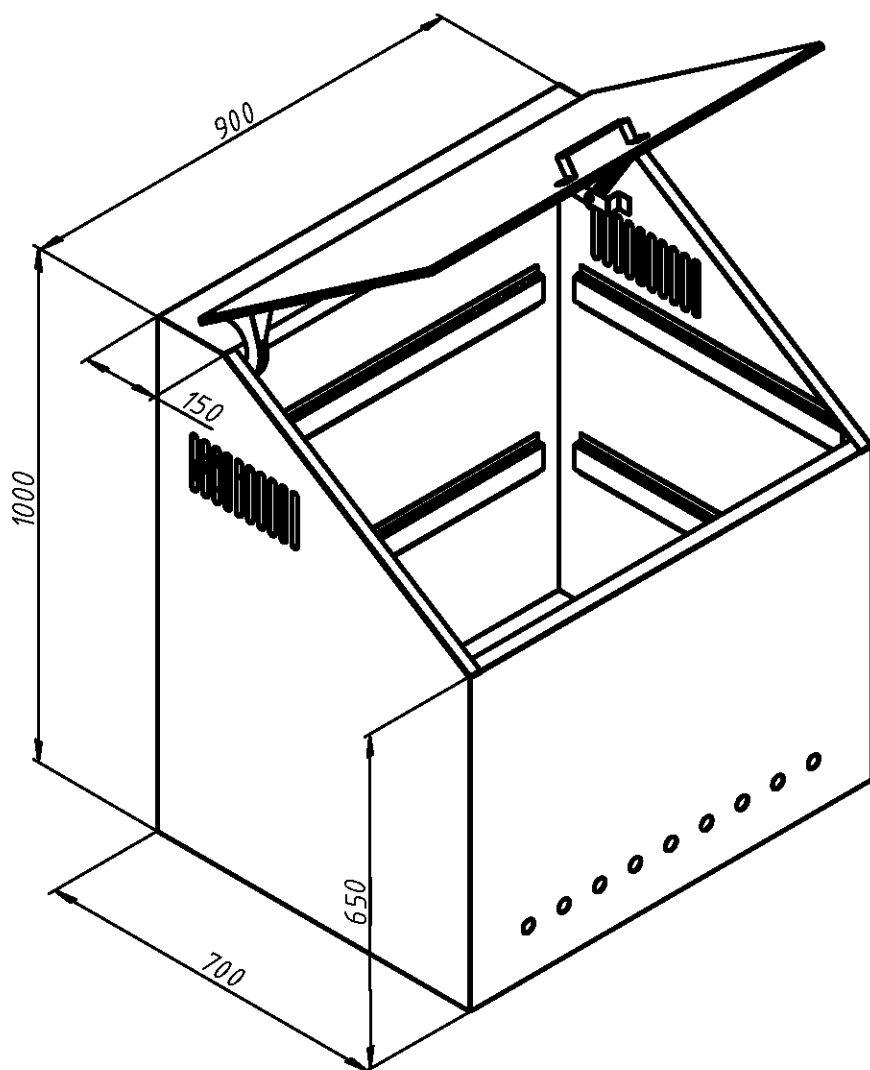

# Ларь для овощей с фиксатором крышки (900x700x1000)

Материал:

нержавеющая сталь AISI 304 1,5 мм.

Объём:

0,5 куб.м.

Масса:

60,0 кг.