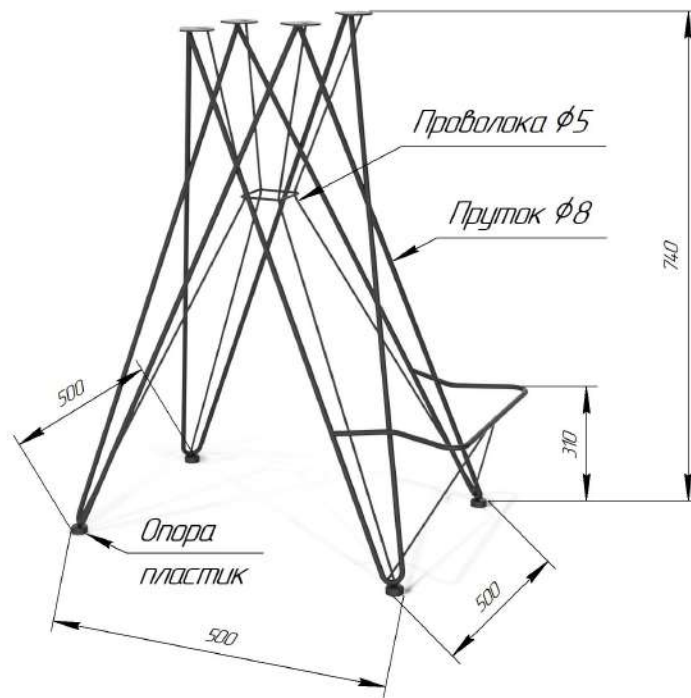

Sheffilton
Удобная мебель. Всегда.

СИДЕНИЕ МЯГКОЕ SHT-ST39

КАРКАС БАРНОГО СТУЛА SHT-S66

ВНИМАНИЕ! Данные по размерам носят информационный характер.
Пожалуйста, уточняйте размеры, если планируете участвовать в тендере!