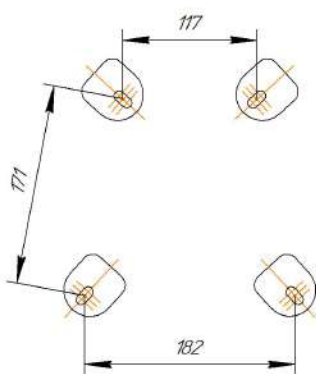

Sheffilton
Удобная мебель. Всегда.

СИДЕНИЕ МЯГКОЕ SHT-ST39

КАРКАС БАРНОГО СТУЛА SHT-S66

ВНИМАНИЕ! Данные по размерам носят информационный характер.
Пожалуйста, уточняйте размеры, если планируете участвовать в тендере!