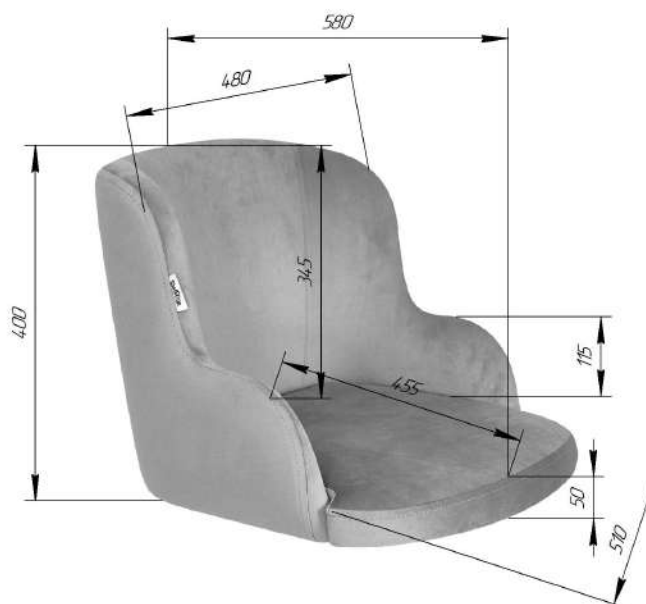

Sheffilton
Удобная мебель. Всегда.

СИДЕНИЕ МЯГКОЕ SHT-ST39

КАРКАС БАРНОГО СТУЛА SHT-S66

ВНИМАНИЕ! Данные по размерам носят информационный характер.
Пожалуйста, уточняйте размеры, если планируете участвовать в тендере!