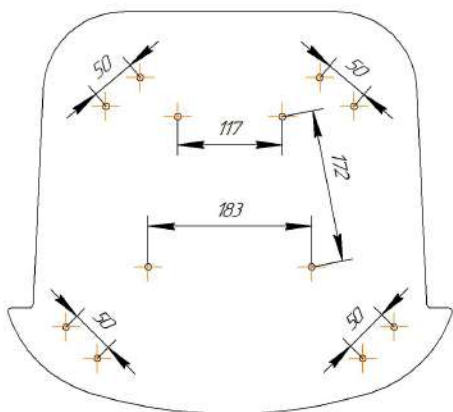

Sheffilton
Удобная мебель. Всегда.

СИДЕНИЕ МЯГКОЕ SHT-ST39

КАРКАС БАРНОГО СТУЛА SHT-S66

ВНИМАНИЕ! Данные по размерам носят информационный характер.
Пожалуйста, уточняйте размеры, если планируете участвовать в тендере!