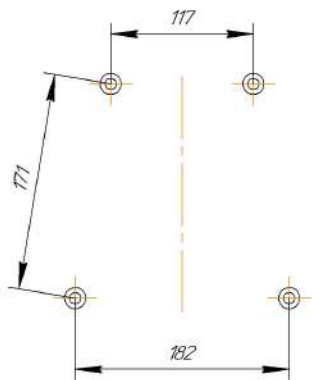

Sheffilton
Удобная мебель. Всегда.

СИДЕНИЕ МЯГКОЕ SHT-ST29

Sheffilton КАРКАС ПОЛУБАРНОГО СТУЛА SHT-S66-1

Удобная мебель. Всегда.

ВНИМАНИЕ! Данные по размерам носят информационный характер.
Пожалуйста, уточняйте размеры, если планируете участвовать в тендере!