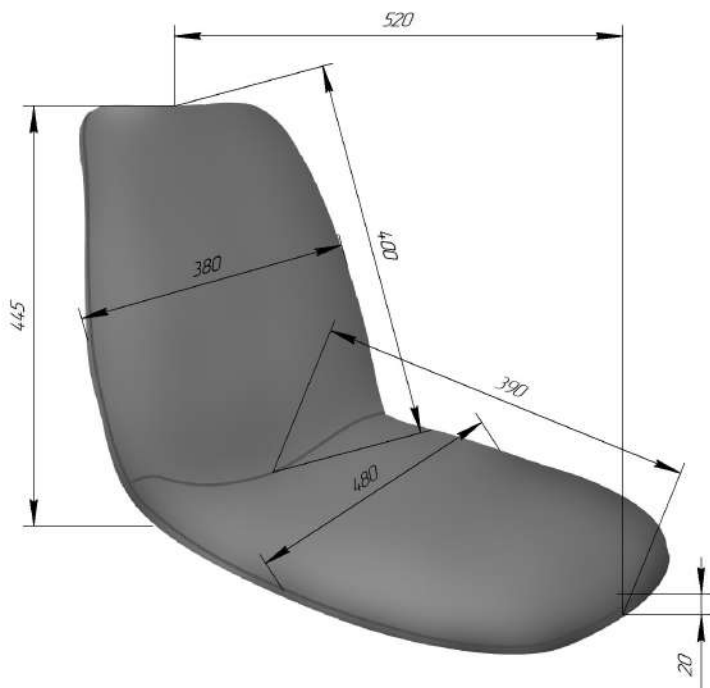

Sheffilton
Удобная мебель. Всегда.

СИДЕНИЕ МЯГКОЕ SHT-ST29

Sheffilton КАРКАС ПОЛУБАРНОГО СТУЛА SHT-S66-1

Удобная мебель. Всегда.

ВНИМАНИЕ! Данные по размерам носят информационный характер.
Пожалуйста, уточняйте размеры, если планируете участвовать в тендере!