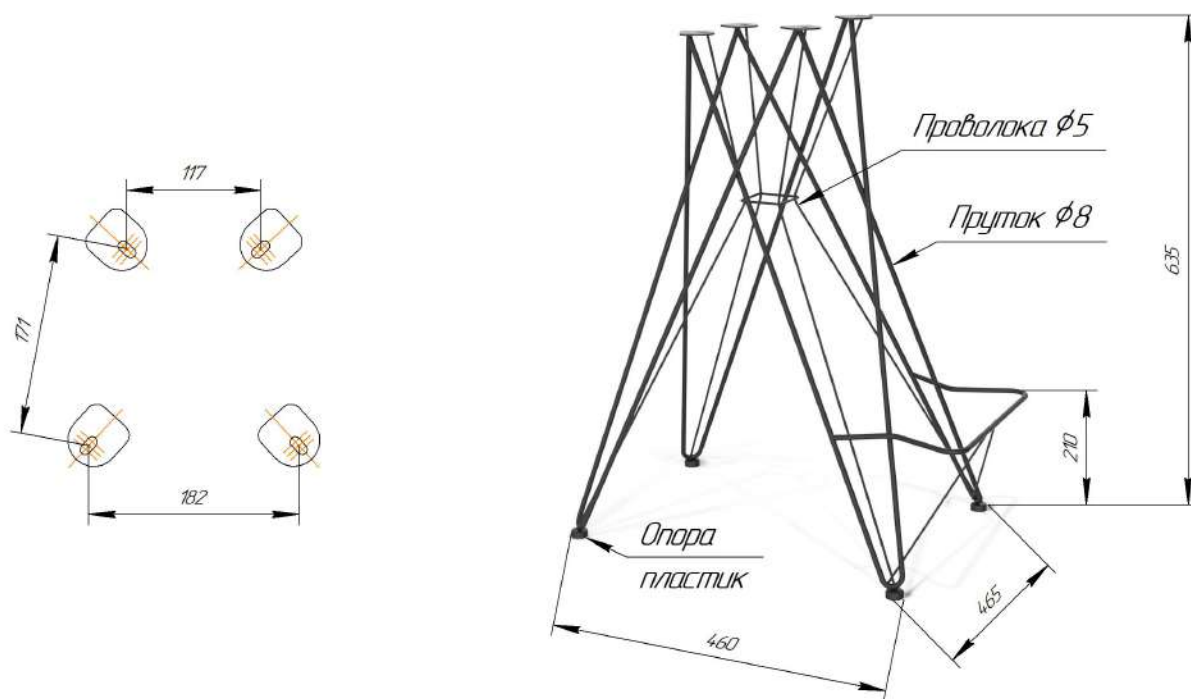

Sheffilton
Удобная мебель. Всегда.

СИДЕНИЕ МЯГКОЕ SHT-ST29

Sheffilton КАРКАС ПОЛУБАРНОГО СТУЛА SHT-S66-1

Удобная мебель. Всегда.

ВНИМАНИЕ! Данные по размерам носят информационный характер.
Пожалуйста, уточняйте размеры, если планируете участвовать в тендере!