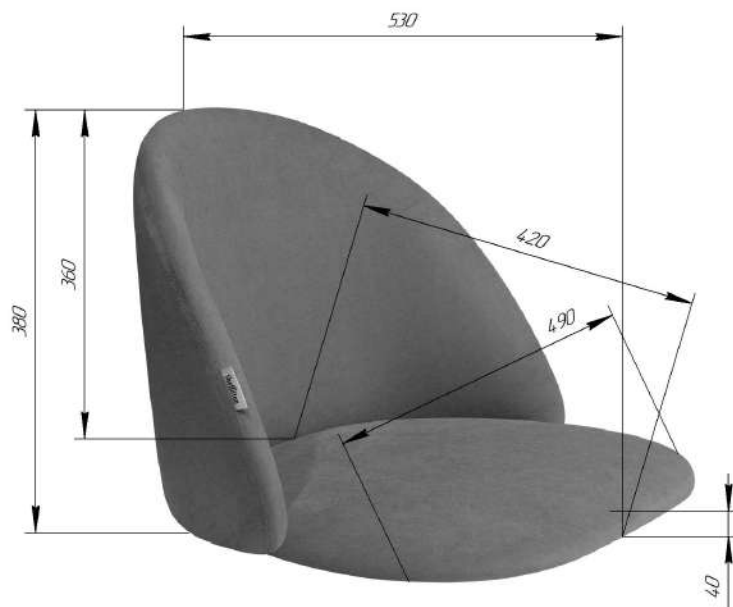

СИДЕНИЕ МЯГКОЕ SHT-ST35

ВНИМАНИЕ! Данные по размерам носят информационный характер.
Пожалуйста, уточняйте размеры, если планируете участвовать в тендере!

Sheffilton КАРКАС ПОЛУБАРНОГО СТУЛА SHT-S66-1

Удобная мебель. Всегда.

ВНИМАНИЕ! Данные по размерам носят информационный характер.
Пожалуйста, уточняйте размеры, если планируете участвовать в тендере!