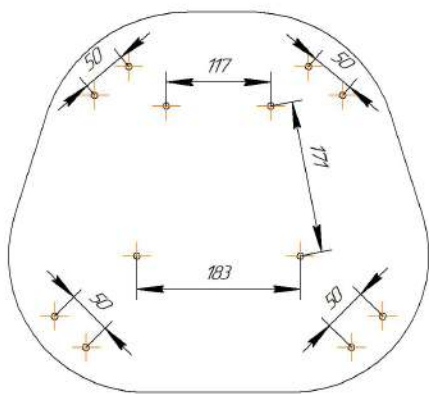

СИДЕНИЕ МЯГКОЕ SHT-ST35

ВНИМАНИЕ! Данные по размерам носят информационный характер.
Пожалуйста, уточняйте размеры, если планируете участвовать в тендере!

Sheffilton КАРКАС ПОЛУБАРНОГО СТУЛА SHT-S66-1

Удобная мебель. Всегда.