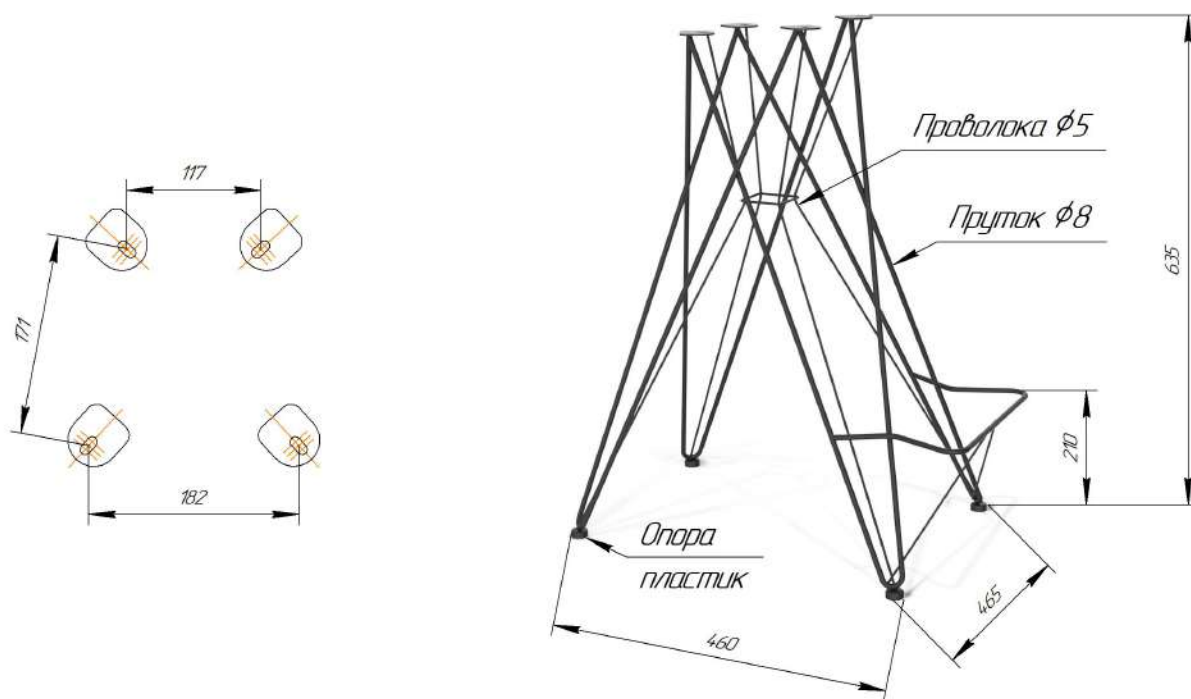

СИДЕНИЕ МЯГКОЕ SHT-ST35

ВНИМАНИЕ! Данные по размерам носят информационный характер.
Пожалуйста, уточняйте размеры, если планируете участвовать в тендере!

Sheffilton КАРКАС ПОЛУБАРНОГО СТУЛА SHT-S66-1

Удобная мебель. Всегда.

ВНИМАНИЕ! Данные по размерам носят информационный характер.
Пожалуйста, уточняйте размеры, если планируете участвовать в тендере!