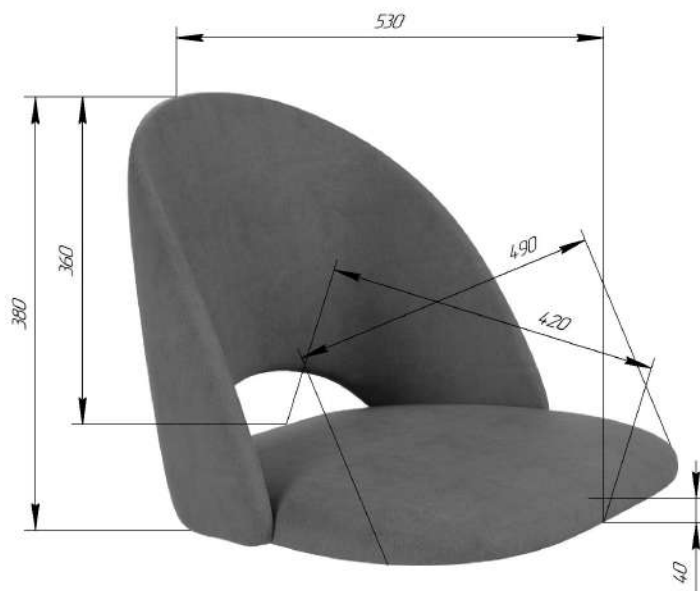

Sheffilton
Удобная мебель. Всегда.

СИДЕНИЕ МЯГКОЕ SHT-ST34

КАРКАС БАРНОГО СТУЛА SHT-S29P

*ВНИМАНИЕ! Данные по размерам носят информационный характер.

Пожалуйста, уточняйте размеры, если планируете участвовать в тендере!