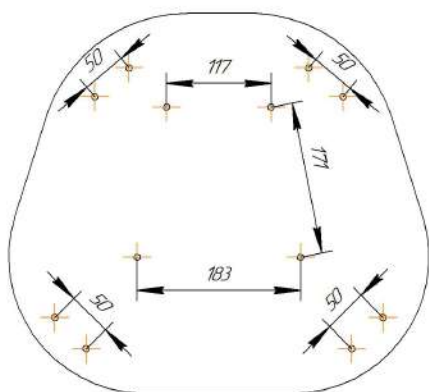

Sheffilton
Удобная мебель. Всегда.

СИДЕНИЕ МЯГКОЕ SHT-ST34

КАРКАС БАРНОГО СТУЛА SHT-S29P

*ВНИМАНИЕ! Данные по размерам носят информационный характер.

Пожалуйста, уточняйте размеры, если планируете участвовать в тендере!