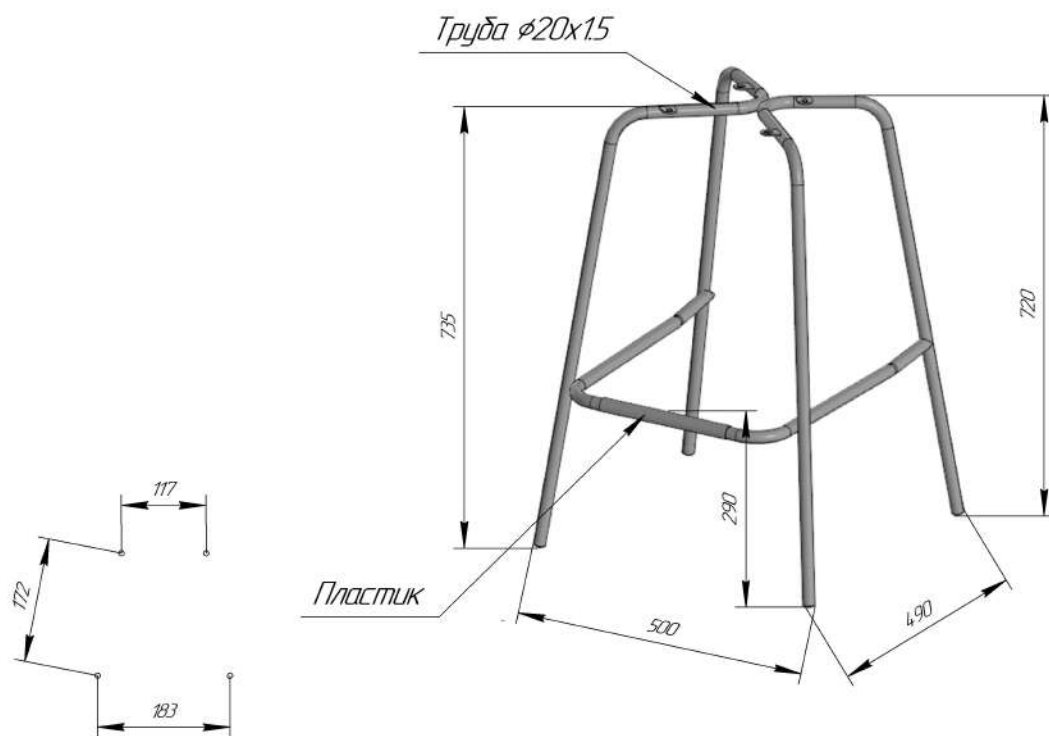

Sheffilton
Удобная мебель. Всегда.

СИДЕНИЕ МЯГКОЕ SHT-ST34

КАРКАС БАРНОГО СТУЛА SHT-S29P

*ВНИМАНИЕ! Данные по размерам носят информационный характер.

Пожалуйста, уточняйте размеры, если планируете участвовать в тендере!