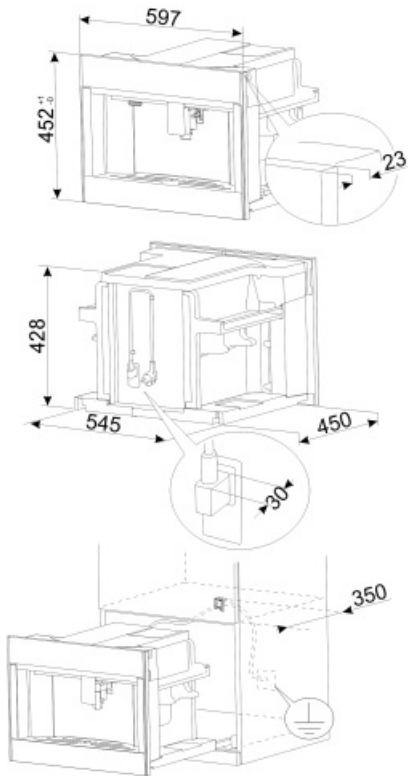

Технические характеристики

Емкость для кофе в зернах	Да	Держатель чашек	Да, с подогревом
Емкость для молотого кофе	Да	Нагревательная система	Термоблок + парогенератор
Съемный контейнер для воды	Да	Кофемашины	Коническая кофемолка из нержавеющей стали
Съемный контейнер для кофейного жмыха	Да (14 чашек кофе, или 7 двойных чашек кофе)	Давление помпы	15 bar
Регулируемый по высоте дозатор кофе	Да, 85 - 142 мм	Объем резервуара для воды	2.50 л
Подача пара	Да	Контейнер для кофе в зернах	350 г
Поддон для сбора капель	Да	Тип подсветки	LED
Съемный резервуар для молока	Да	Лампы подсветки	4
Термический кувшин	Да	Установка	Телескопические направляющие с закрыванием soft-close

Электрическое подключение

Номинальная мощность	1350 Вт	Частота тока	50-60 Гц
Сила тока	5.6 А	Длина электрического кабеля	180 см
Напряжение	220-240 В		

Логистическая информация

Ширина изделия (мм)	595 мм	Высота продукта (мм)	455 мм
Глубина изделия (мм)	470 мм		