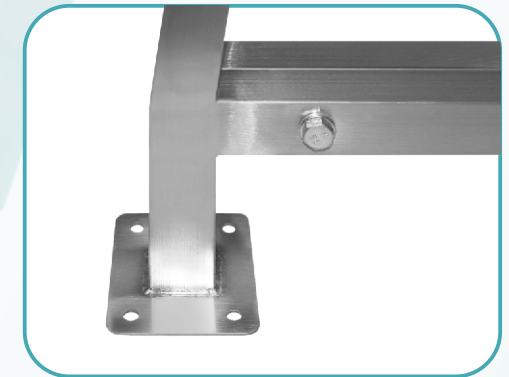

Дилер в вашем регионе:

Вешало для дефростации туш

серия **PROFI**
Inox / RaI

Вешало для дефростации туш серия Profi

- ✓ Материал каркаса - нержавеющая сталь/
сталь с полимерно-порошковым покрытием
- ✓ Узел подвеса - круглая нержавеющая труба

- ✓ Каркас - профильная труба 40x40 мм
- ✓ Нижняя рамка для установки поддона

- ✓ S-образные крюки в комплекте
- ✓ Материал крюков - оцинкованная сталь/
нержавеющая сталь
- ✓ Пруток d = 10 мм

Дополнительные опции:

- + Вспомогательный комплект крюков нержавеющая
сталь/оцинкованная сталь
- + Нержавеющий лоток для стекания воды при
дефростации туш
- + Комплект колесных опор d = 125 мм, серая резина

- ✓ Метизы для сборки в комплекте
- ✓ Компактная упаковка из гофрокартона
и термоусадочной пленки