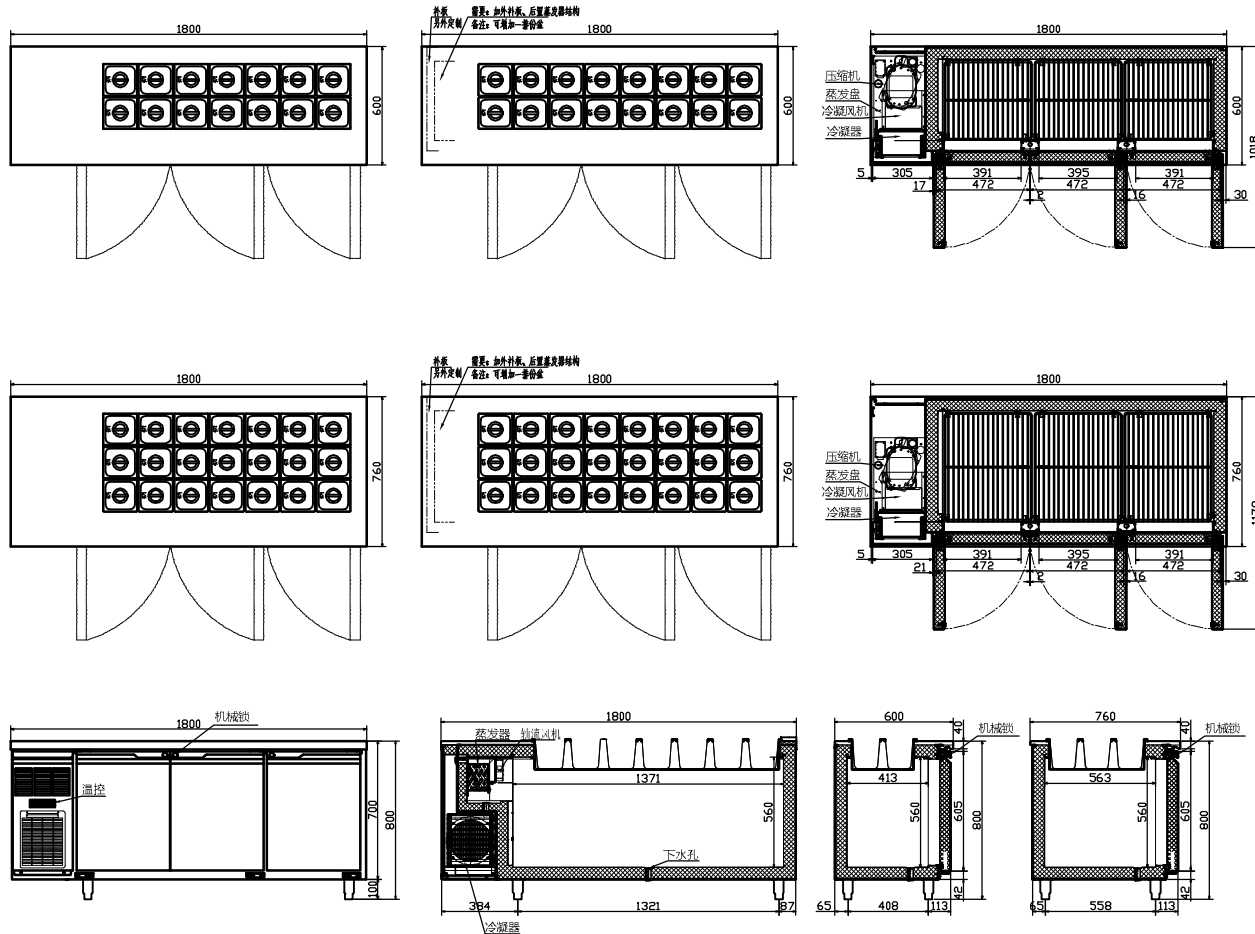

其他  
 可选配6cm、10cm、15cm高  
 底脚。

名称	1.8米风冷卧式开孔冰箱
型号	CS-180 P/W
外形尺寸	1800*600/760*800
电源	220V/50Hz
额定功率	335W
温度	-6°C~+15°C
制冷方式	风冷
容积	317L(600)/432L(760)
材质	内胆：304 台面：304
制冷剂类型	R134a
制冷剂节流方式	毛细管
保温材料	环戊烷
化霜水	自动蒸发
压缩机类型	全封闭式
冷凝器类型	强制风冷
蒸发风机	罩极电机220V
温控	电脑板
除霜时间	每隔4小时除霜一次
压缩机启动温	4°C
压缩机保护方式	高压保护
电源保护方式	变压器
散热方式	前吸前排
网架	每扇门一片
灯光	按照订单要求
机组	一体式
电器保护方式	6.3A保险丝
保温层厚度	箱体65mm 门板55mm
使用环境	温度：1°C~43°C
包装尺寸	/
净重/毛重	/

已通过CE、CB认证。

**HISAKAGE**®

1.8米风冷卧式开孔冰箱

CS-180 P/W

视图  
方向

俯 正  
 俯 剖  
 侧 侧

修订日期

2019-1-20