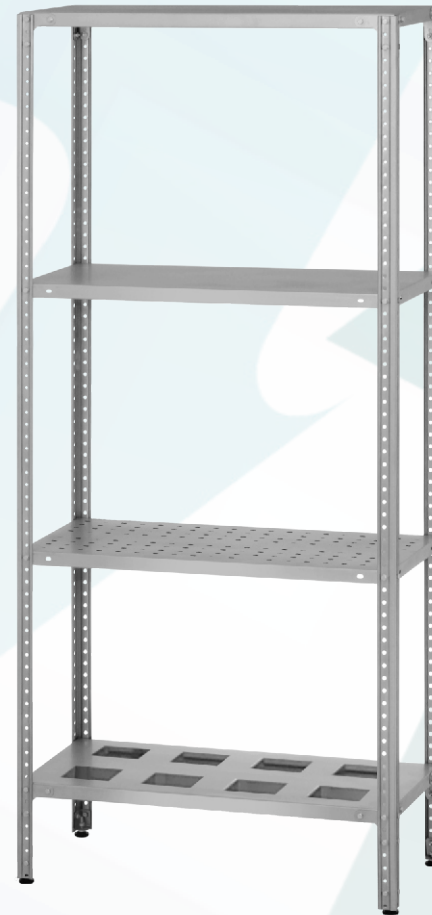

# Стеллаж полочный

## Стеллаж полочный серия Base

- ✓ Полная взаимозаменяемость элементов
- ✓ Сборно-разборная конструкция стеллажа
- ✓ Регулировка полок по высоте
- ✓ Возможность выбора количества полок

- ✓ Материал полок - оцинкованная сталь
- ✓ Двойные гибы по периметру
- ✓ Оцинкованное усиление полок в комплекте

- ✓ Исполнение стоек - угловые катаные с ребрами жесткости
- ✓ Материал стоек – оцинкованная сталь