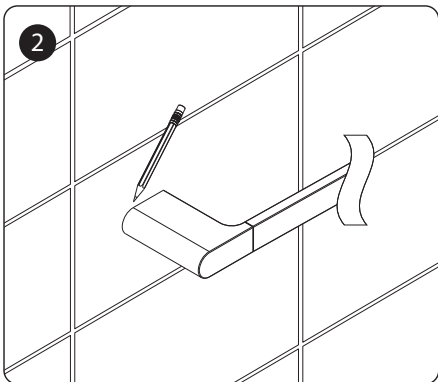

Genuine products

ИНСТРУКЦИЯ ПО МОНТАЖУ И ЭКСПЛУАТАЦИИ

Аксессуары для ванной комнаты
Коллекция Luiro

Timo – марка, заслуживающая доверия

УСТАНОВКА

Производитель оставляет за собой право вносить изменения в конструкцию, дизайн и комплектацию изделия без предварительного уведомления.