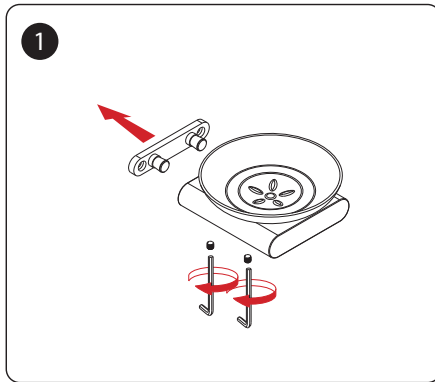

Genuine products

ИНСТРУКЦИЯ ПО МОНТАЖУ И ЭКСПЛУАТАЦИИ

Аксессуары для ванной комнаты
Коллекция Luiro

Timo – марка, заслуживающая доверия

УСТАНОВКА

Производитель оставляет за собой право вносить изменения в конструкцию, дизайн и комплектацию изделия без предварительного уведомления.