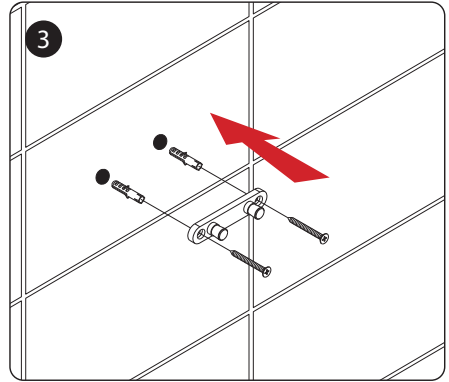

Genuine products

ИНСТРУКЦИЯ ПО МОНТАЖУ И ЭКСПЛУАТАЦИИ

Аксессуары для ванной комнаты
Коллекция Luiro

Timo – марка, заслуживающая доверия

УСТАНОВКА

Производитель оставляет за собой право вносить изменения в конструкцию, дизайн и комплектацию изделия без предварительного уведомления.