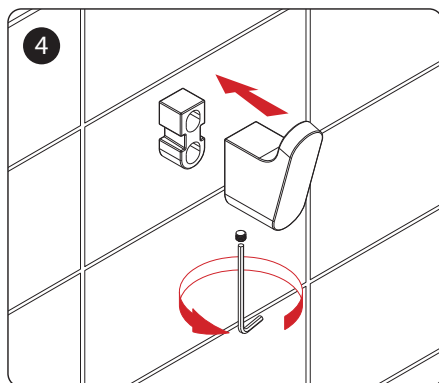

Genuine products

ИНСТРУКЦИЯ ПО МОНТАЖУ И ЭКСПЛУАТАЦИИ

Аксессуары для ванной комнаты
Коллекция Luiro

Timo – марка, заслуживающая доверия

УСТАНОВКА

Производитель оставляет за собой право вносить изменения в конструкцию, дизайн и комплектацию изделия без предварительного уведомления.