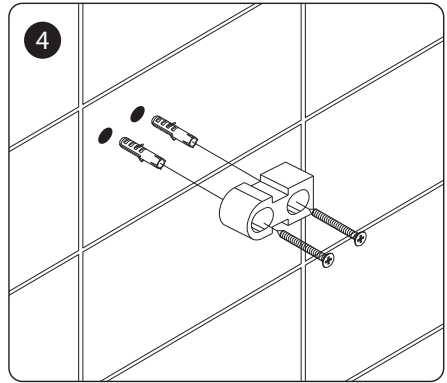

Genuine products

ИНСТРУКЦИЯ ПО МОНТАЖУ И ЭКСПЛУАТАЦИИ

Аксессуары для ванной комнаты
Коллекция Luiro

Timo – марка, заслуживающая доверия

УСТАНОВКА

Производитель оставляет за собой право вносить изменения в конструкцию, дизайн и комплектацию изделия без предварительного уведомления.