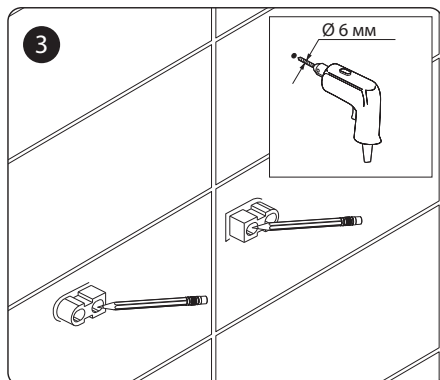

Genuine products

ИНСТРУКЦИЯ ПО МОНТАЖУ И ЭКСПЛУАТАЦИИ

Аксессуары для ванной комнаты
Коллекция Luiro

Timo – марка, заслуживающая доверия

УСТАНОВКА

Производитель оставляет за собой право вносить изменения в конструкцию, дизайн и комплектацию изделия без предварительного уведомления.