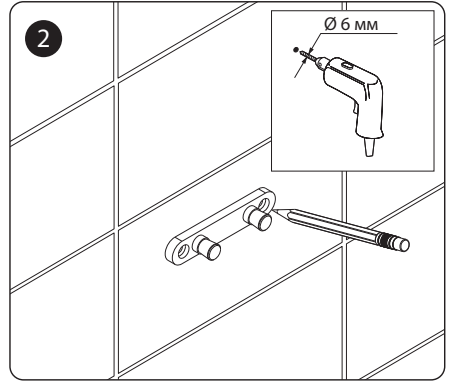

Genuine products

ИНСТРУКЦИЯ ПО МОНТАЖУ И ЭКСПЛУАТАЦИИ

Аксессуары для ванной комнаты
Коллекция Luiro

Timo – марка, заслуживающая доверия

УСТАНОВКА

Производитель оставляет за собой право вносить изменения в конструкцию, дизайн и комплектацию изделия без предварительного уведомления.