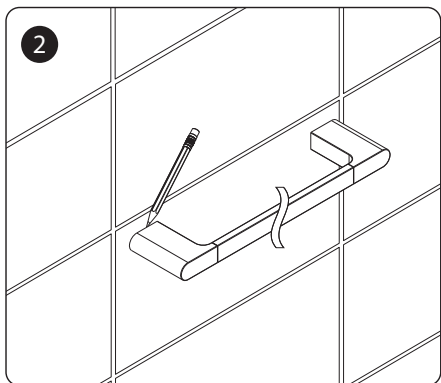

Genuine products

ИНСТРУКЦИЯ ПО МОНТАЖУ И ЭКСПЛУАТАЦИИ

Аксессуары для ванной комнаты
Коллекция Luiro

Timo – марка, заслуживающая доверия

УСТАНОВКА

Производитель оставляет за собой право вносить изменения в конструкцию, дизайн и комплектацию изделия без предварительного уведомления.