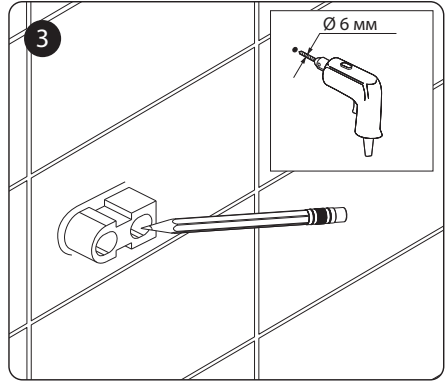

Genuine products

ИНСТРУКЦИЯ ПО МОНТАЖУ И ЭКСПЛУАТАЦИИ

Аксессуары для ванной комнаты
Коллекция Luiro

Timo – марка, заслуживающая доверия

УСТАНОВКА

Производитель оставляет за собой право вносить изменения в конструкцию, дизайн и комплектацию изделия без предварительного уведомления.