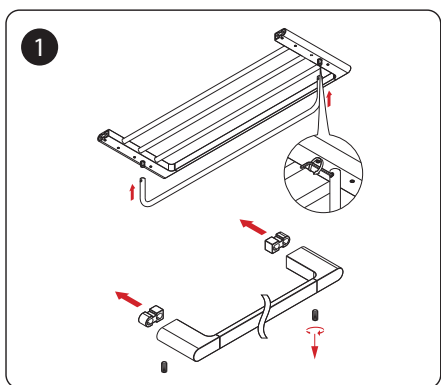

Genuine products

ИНСТРУКЦИЯ ПО МОНТАЖУ И ЭКСПЛУАТАЦИИ

Аксессуары для ванной комнаты
Коллекция Luiro

Timo – марка, заслуживающая доверия

УСТАНОВКА

Производитель оставляет за собой право вносить изменения в конструкцию, дизайн и комплектацию изделия без предварительного уведомления.