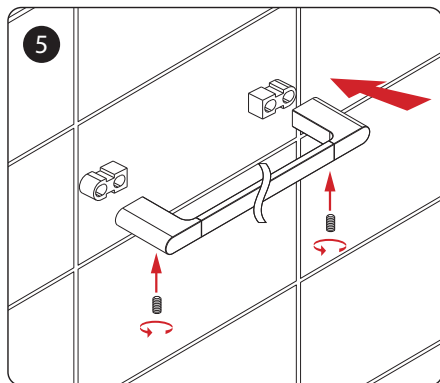

Genuine products

ИНСТРУКЦИЯ ПО МОНТАЖУ И ЭКСПЛУАТАЦИИ

Аксессуары для ванной комнаты
Коллекция Luiro

Timo – марка, заслуживающая доверия

УСТАНОВКА

Производитель оставляет за собой право вносить изменения в конструкцию, дизайн и комплектацию изделия без предварительного уведомления.