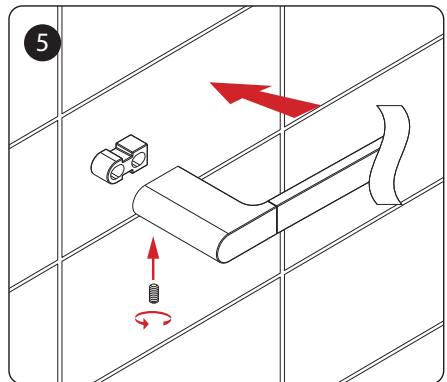

Genuine products

ИНСТРУКЦИЯ ПО МОНТАЖУ И ЭКСПЛУАТАЦИИ

Аксессуары для ванной комнаты
Коллекция Luiro

Timo – марка, заслуживающая доверия

УСТАНОВКА

Производитель оставляет за собой право вносить изменения в конструкцию, дизайн и комплектацию изделия без предварительного уведомления.