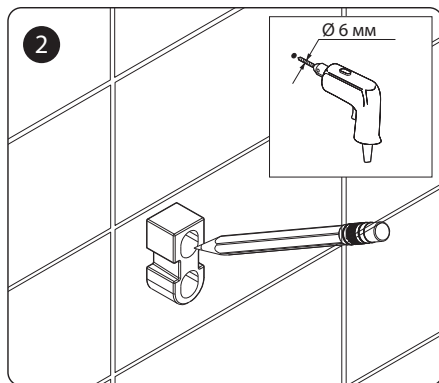

Genuine products

ИНСТРУКЦИЯ ПО МОНТАЖУ И ЭКСПЛУАТАЦИИ

Аксессуары для ванной комнаты
Коллекция Luiro

Timo – марка, заслуживающая доверия

УСТАНОВКА

Производитель оставляет за собой право вносить изменения в конструкцию, дизайн и комплектацию изделия без предварительного уведомления.