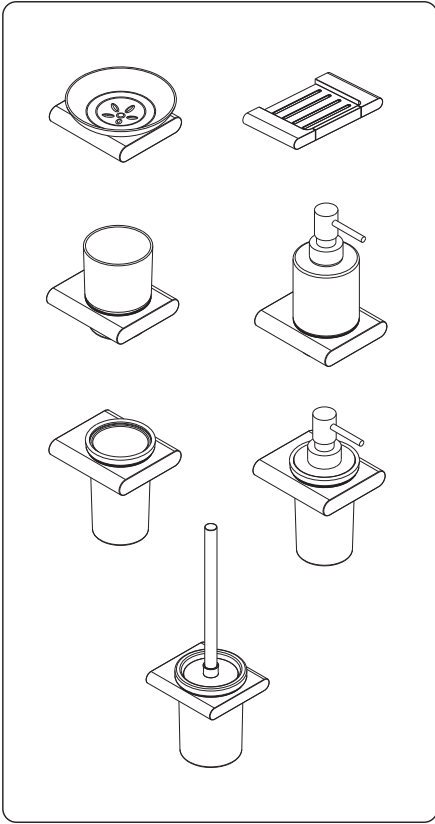

Genuine products

ИНСТРУКЦИЯ ПО МОНТАЖУ И ЭКСПЛУАТАЦИИ

Аксессуары для ванной комнаты
Коллекция Luiro

Timo – марка, заслуживающая доверия

УСТАНОВКА

Производитель оставляет за собой право вносить изменения в конструкцию, дизайн и комплектацию изделия без предварительного уведомления.