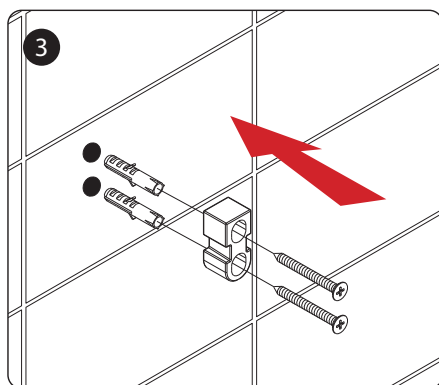

Genuine products

ИНСТРУКЦИЯ ПО МОНТАЖУ И ЭКСПЛУАТАЦИИ

Аксессуары для ванной комнаты
Коллекция Luiro

Timo – марка, заслуживающая доверия

УСТАНОВКА

Производитель оставляет за собой право вносить изменения в конструкцию, дизайн и комплектацию изделия без предварительного уведомления.