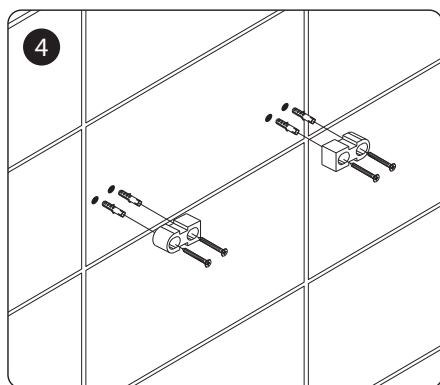

Genuine products

ИНСТРУКЦИЯ ПО МОНТАЖУ И ЭКСПЛУАТАЦИИ

Аксессуары для ванной комнаты
Коллекция Luiro

Timo – марка, заслуживающая доверия

УСТАНОВКА

Производитель оставляет за собой право вносить изменения в конструкцию, дизайн и комплектацию изделия без предварительного уведомления.