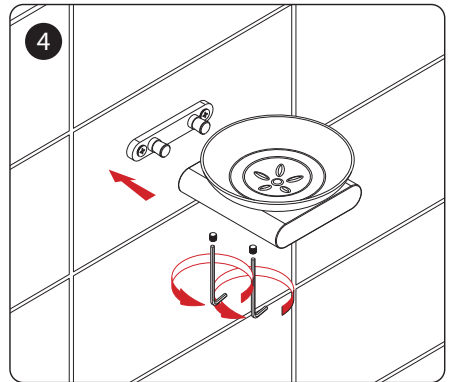

Genuine products

ИНСТРУКЦИЯ ПО МОНТАЖУ И ЭКСПЛУАТАЦИИ

Аксессуары для ванной комнаты
Коллекция Luiro

Timo – марка, заслуживающая доверия

УСТАНОВКА

Производитель оставляет за собой право вносить изменения в конструкцию, дизайн и комплектацию изделия без предварительного уведомления.