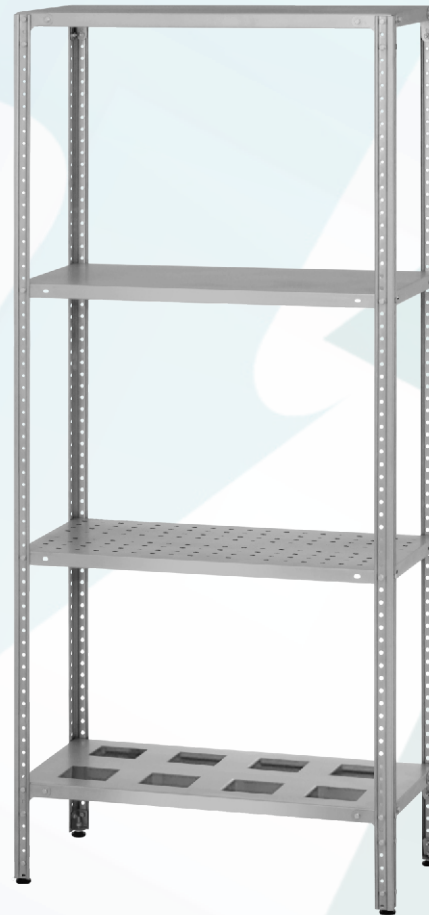

Складская программа

*Мы позаботились
о вашей покупке :)*

Дилер в вашем регионе:

Стеллаж полочный

серия **NORMA**
Inox

Стеллаж полочный серия Norma Inox

- ✓ Полная взаимозаменяемость элементов
- ✓ Сборно-разборная конструкция стеллажа
- ✓ Регулировка полок по высоте
- ✓ Возможность выбора количества полок

- ✓ Материал полок — нержавеющая сталь
- ✓ Двойные гибы по периметру
- ✓ Нержавеющее усиление полок в комплекте

- ✓ Исполнение стоек - угловые катаные с ребрами жесткости
- ✓ Материал стоек - нержавеющая сталь

Виды полок:

- ✓ сплошные
- ✓ перфорированные
- ✓ решетки

- ✓ Все метизы упакованы в компактную коробку
- ✓ Материал подпятников, уголков усиления - оцинкованная сталь