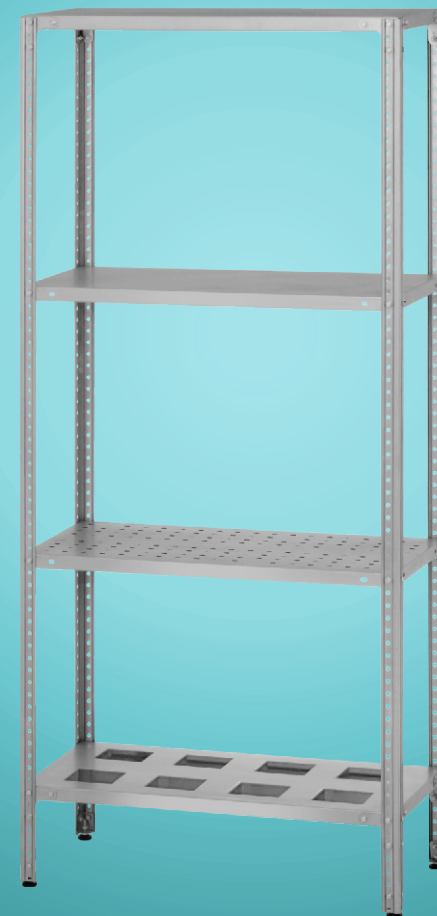

Складская программа

*Мы позаботились
о вашей покупке :)*

Дилер в вашем регионе:

Стеллаж полочный

серия **NORMA**
Inox

Стеллаж полочный серия Norma Inox

- ✓ Полная взаимозаменяемость элементов
- ✓ Сборно-разборная конструкция стеллажа
- ✓ Регулировка полок по высоте
- ✓ Возможность выбора количества полок

- ✓ Материал полок — нержавеющая сталь
- ✓ Двойные гибы по периметру
- ✓ Нержавеющее усиление полок в комплекте

- ✓ Исполнение стоек - угловые катаные с ребрами жесткости
- ✓ Материал стоек - нержавеющая сталь

Виды полок:

- ✓ сплошные
- ✓ перфорированные
- ✓ решетки

- ✓ Все метизы упакованы в компактную коробку
- ✓ Материал подпятников, уголков усиления - оцинкованная сталь