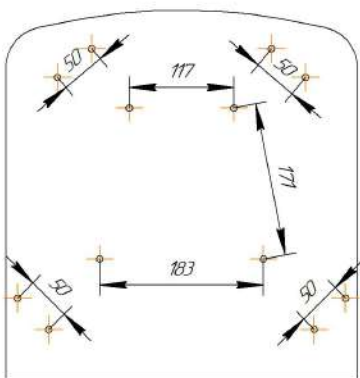

Sheffilton
Удобная мебель. Всегда.

СИДЕНИЕ SHT-ST38

ВНИМАНИЕ! Данные по размерам носят информационный характер.
Пожалуйста, уточняйте размеры, если планируете участвовать в тендере!

Sheffilton
Удобная мебель. Всегда.

КАРКАС СТУЛА SHT-S37