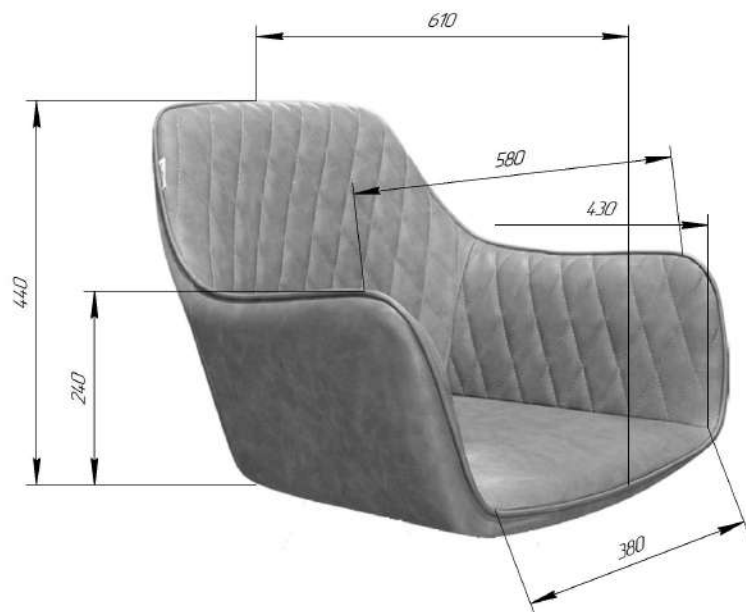

Sheffilton
Удобная мебель. Всегда.

СИДЕНИЕ SHT-ST38

ВНИМАНИЕ! Данные по размерам носят информационный характер.
Пожалуйста, уточняйте размеры, если планируете участвовать в тендере!

Sheffilton
Удобная мебель. Всегда.

КАРКАС СТУЛА SHT-S37