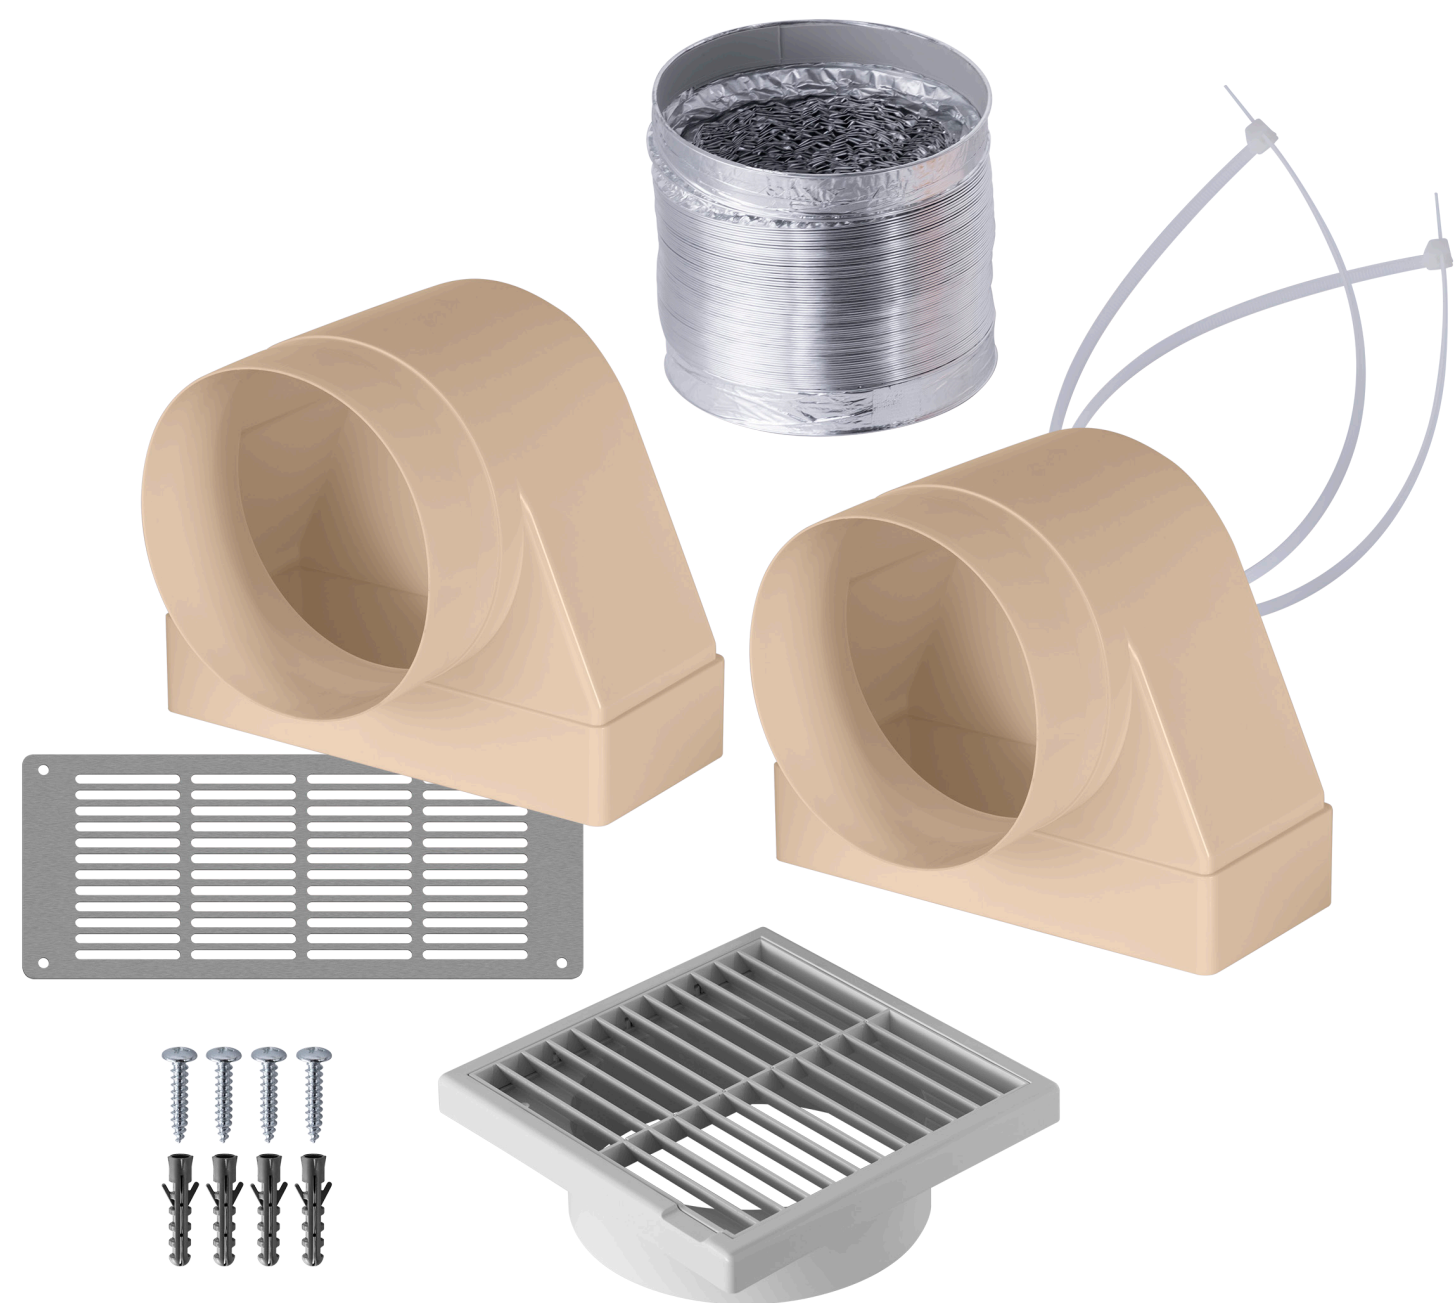

 Автоматическое отключение

 Таймер конфорок

 Блокировка панели

 Бустер

 Bridge зона

 Стеклокерамическая поверхность

**ИНДУКЦИОННАЯ ВАРОЧНАЯ ПАНЕЛЬ  
СО ВСТРОЕННОЙ ВЫТЯЖКОЙ**

AVSI804SBH

 **MAUNFELD**

Монтаж для работы в режиме рециркуляции с использованием угольного фильтра.

Монтаж в вентиляционное отверстие.

**КОМПЛЕКТ ВОЗДУХОВОДОВ ДЛЯ AVSI804SBH**  
AVDS804

 **MAUNFELD**