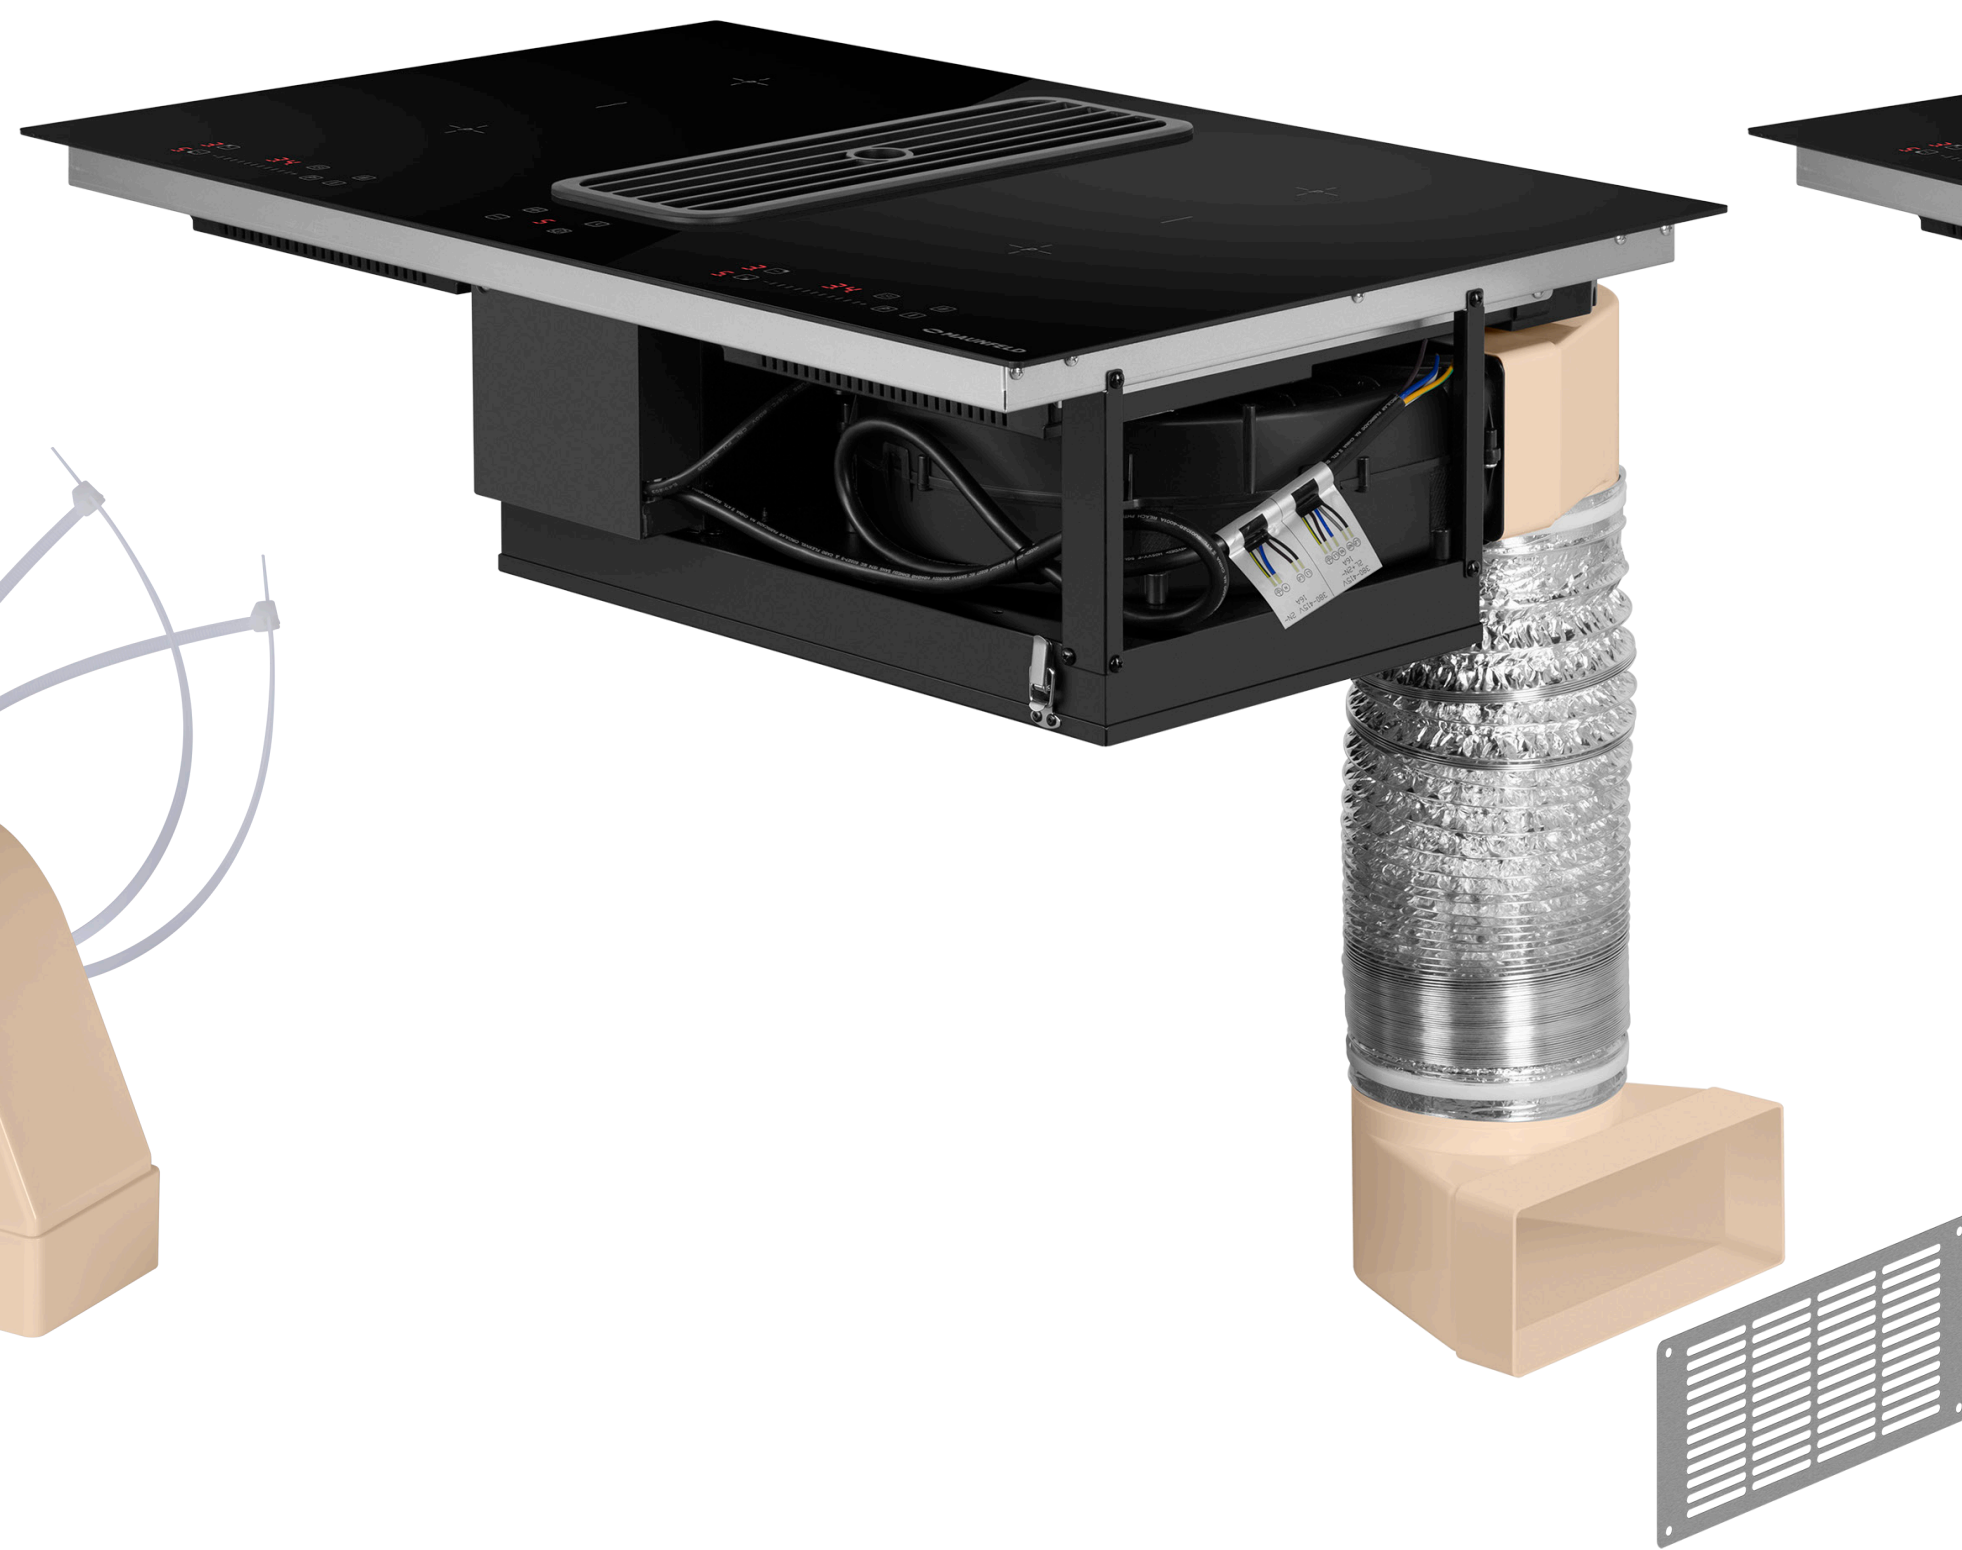

Монтаж для работы в режиме рециркуляции с использованием угольного фильтра.

Монтаж в вентиляционное отверстие.

КОМПЛЕКТ ВОЗДУХОВОДОВ ДЛЯ AVSI804SBH
AVDS804

MAUNFELD