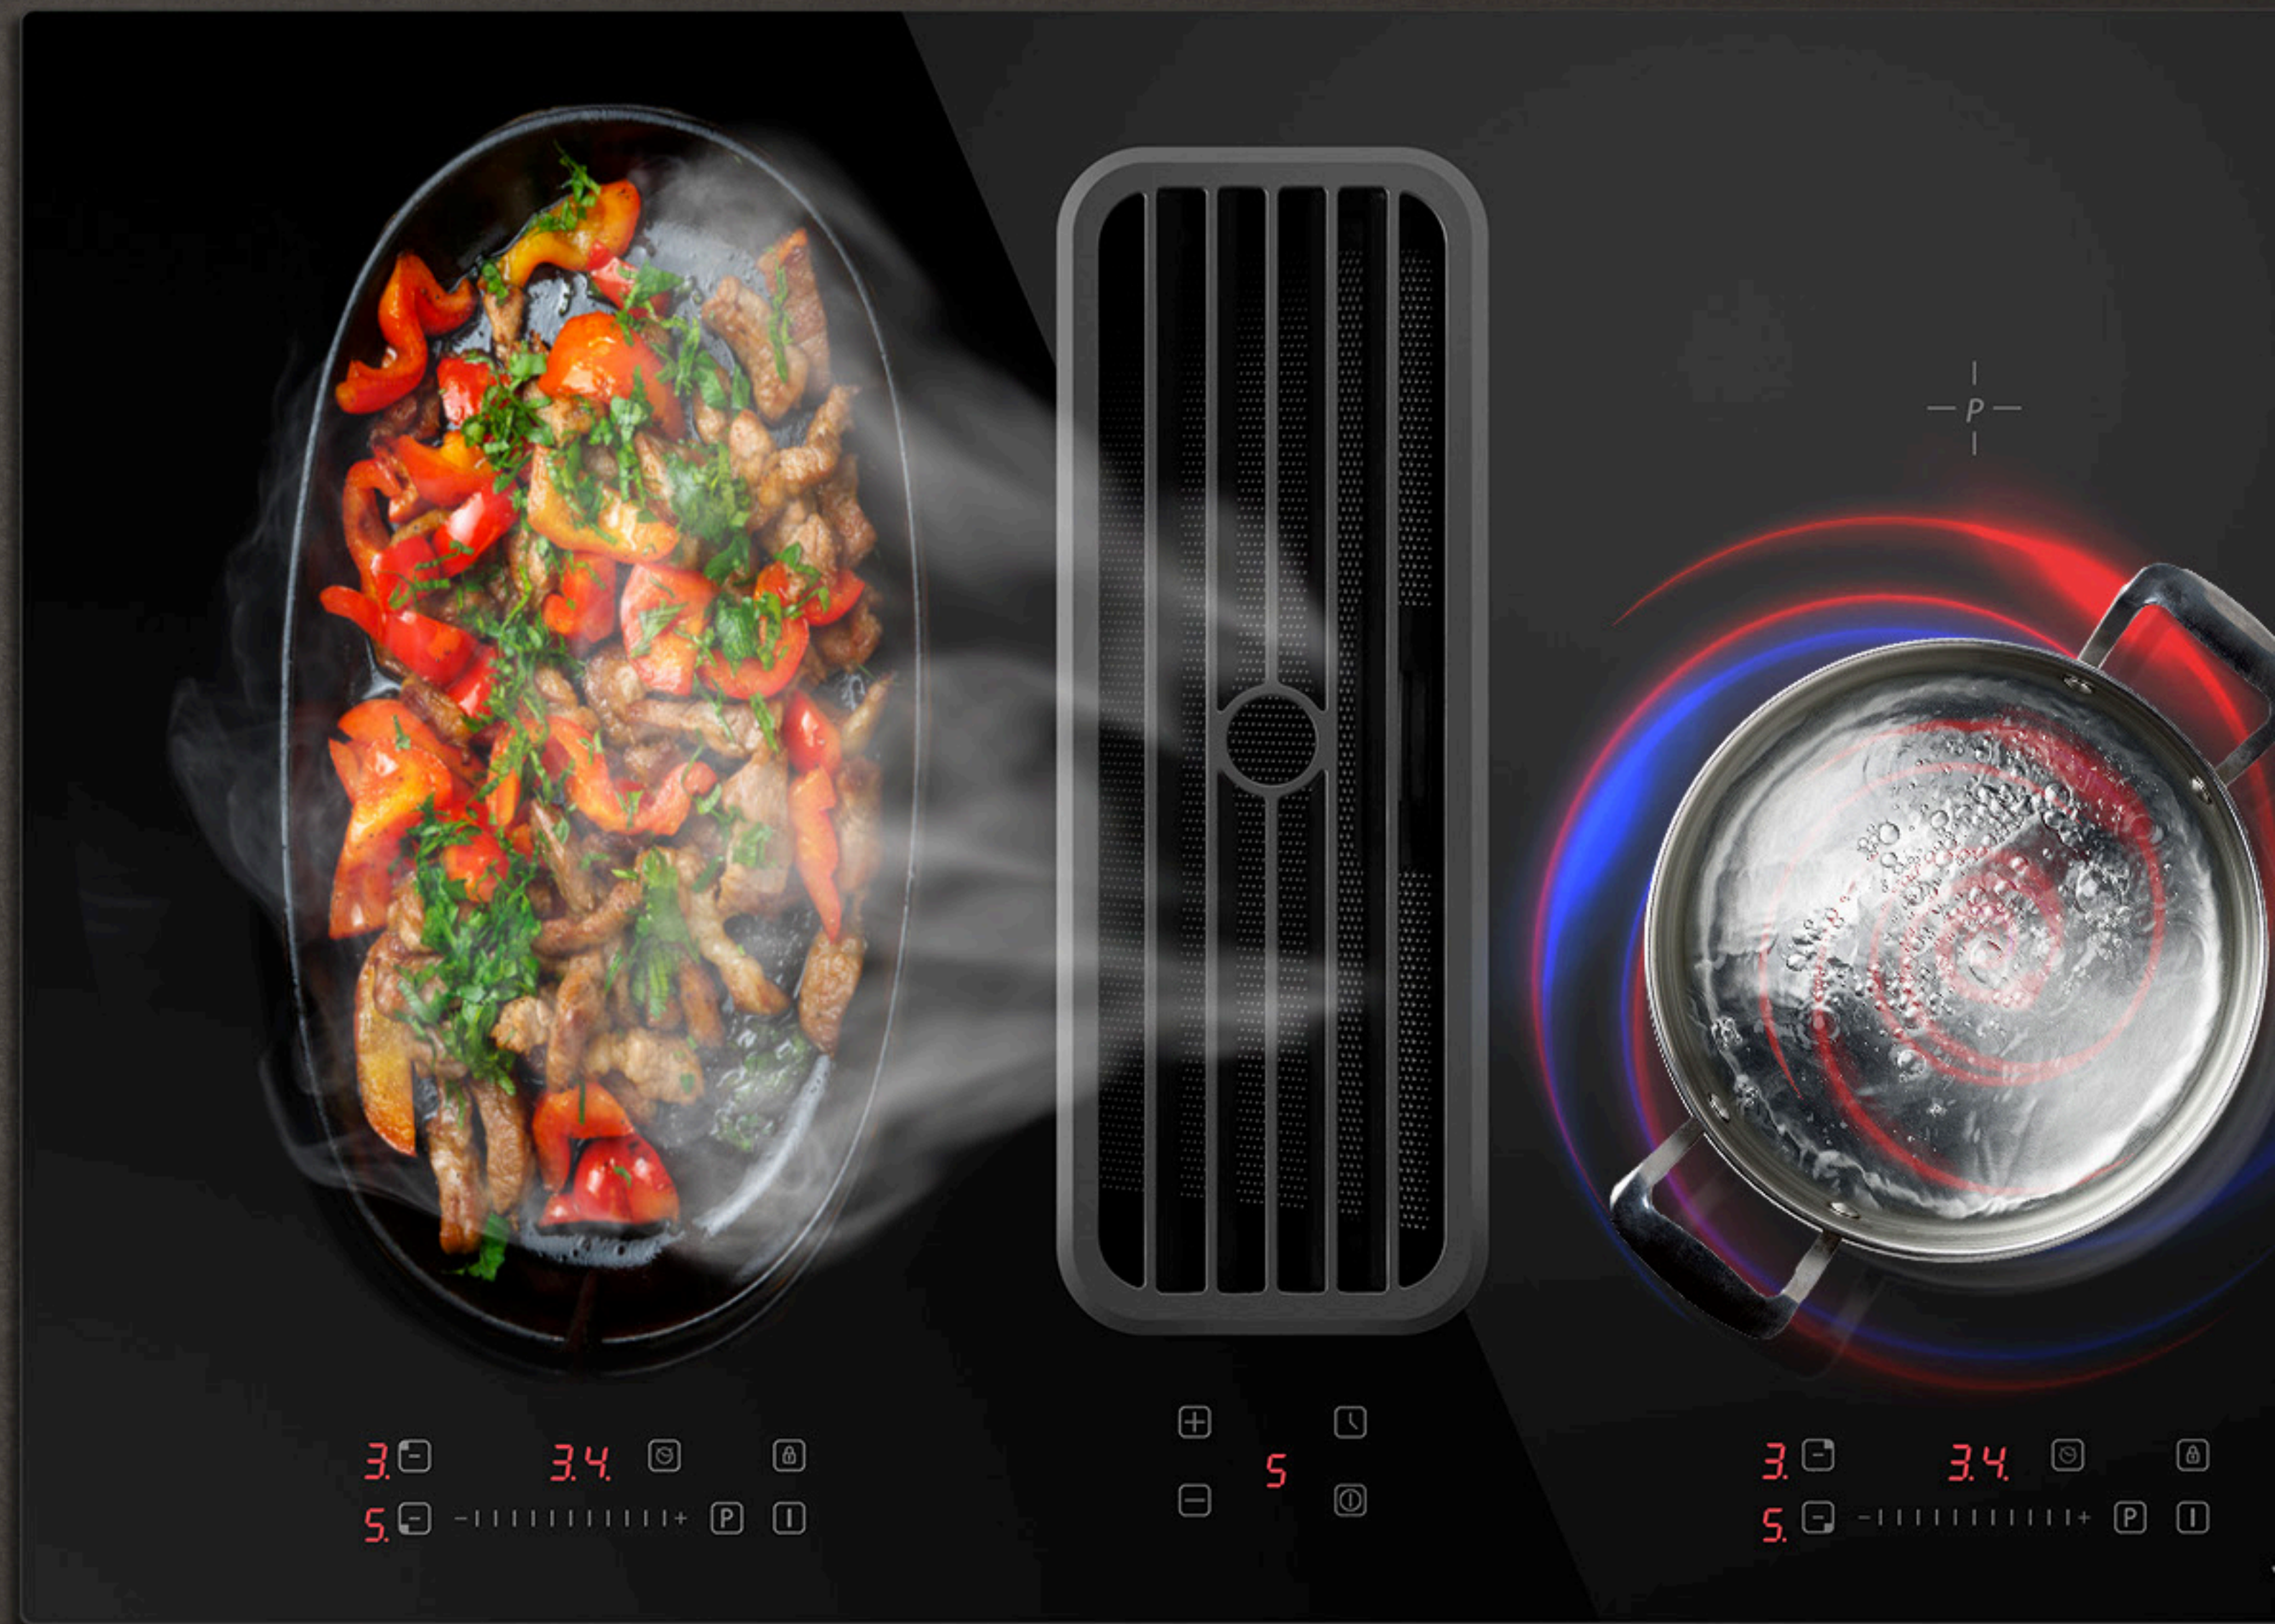

ФУНКЦИЯ BRIDGE

Позволит объединить две отдельные конфорки в единую большую зону для приготовления блюд в большой посуде – поддоне, гриле или планче.

НАГРЕВ

Девять ступеней нагрева обеспечивают необходимую интенсивность кипения.

BOOSTER

Функция BOOSTER, которой оснащена эта варочная панель, является идеальным решением для тех случаев, когда требуется быстрое достижение высокой температуры нагрева. Максимальная мощность именно тогда, когда это необходимо.

**ИНДУКЦИОННАЯ ВАРОЧНАЯ ПАНЕЛЬ
СО ВСТРОЕННОЙ ВЫТЯЖКОЙ**
AVSI804SBH

MAUNFELD