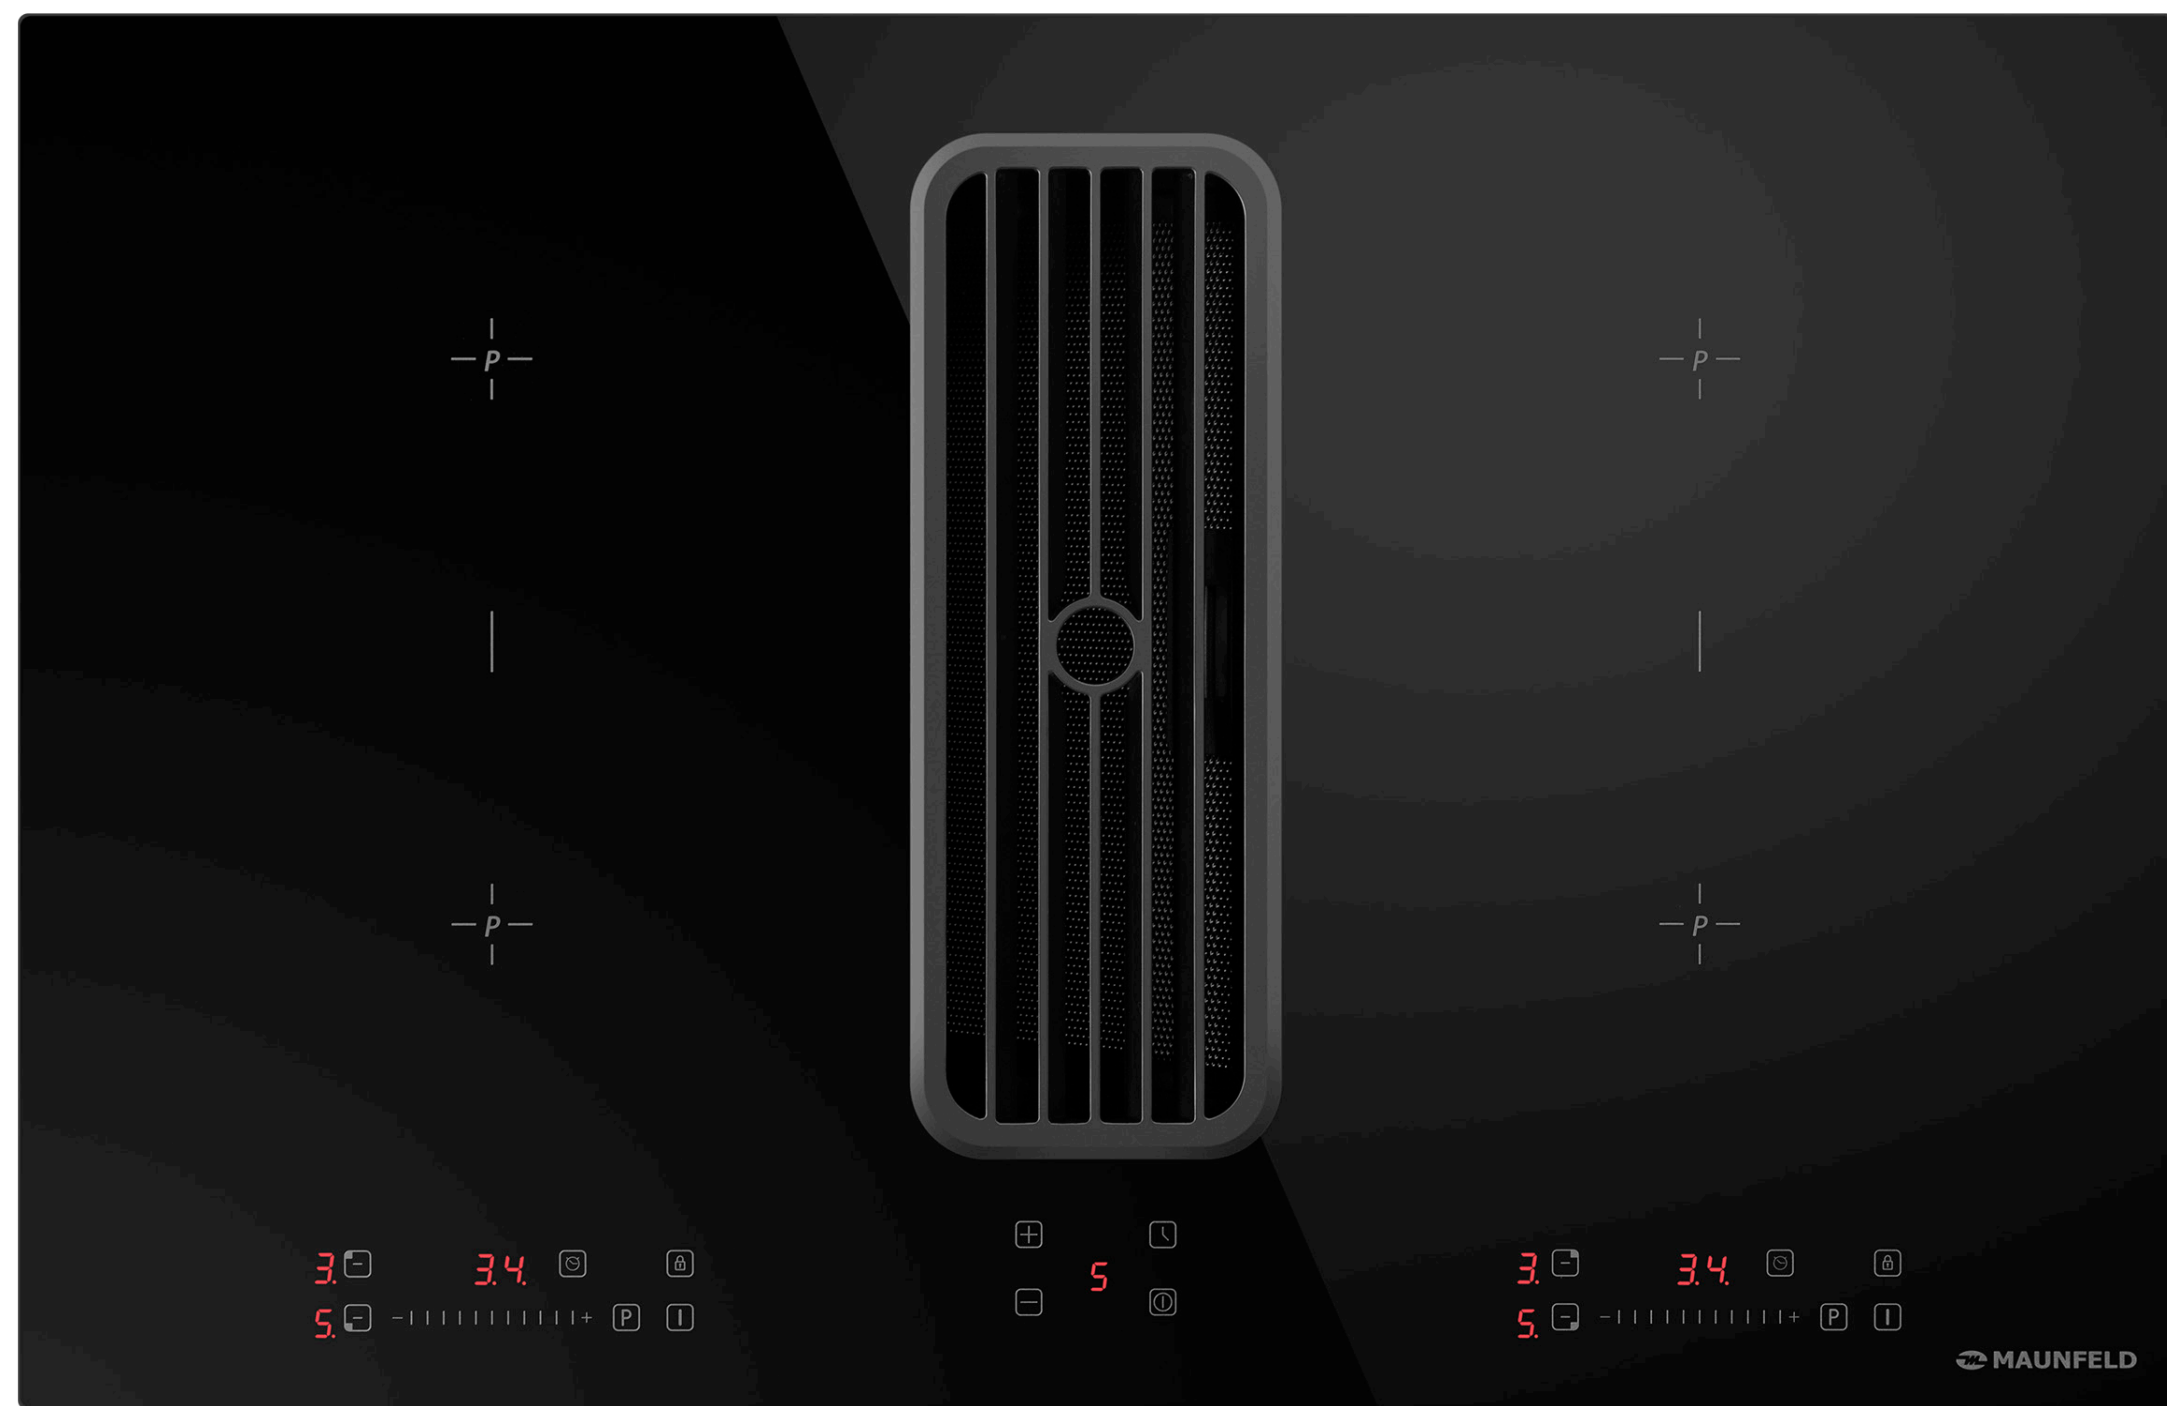

ОСНОВНЫЕ ХАРАКТЕРИСТИКИ

805x205x520

ШxВxГ, мм

18,52 кг

Вес нетто

7200 Вт
Максимальная мощность панели

4
Количество конфорок

2x160, 2x180
Диаметр конфорок, мм

2x1500 *бустер 3000*
2x2100 *бустер 3000*
Мощность конфорок, Вт

1050 м³/ч
Максимальная производительность
вытяжки

135 Вт
Мощность мотора вытяжки

Слайдерное управление

Автоматическое отключение

Таймер конфорок

Блокировка панели

Бустер

Bridge зона

Стеклокерамическая поверхность

**ИНДУКЦИОННАЯ ВАРОЧНАЯ ПАНЕЛЬ
СО ВСТРОЕННОЙ ВЫТЯЖКОЙ**

AVSI804SBH

MAUNFELD