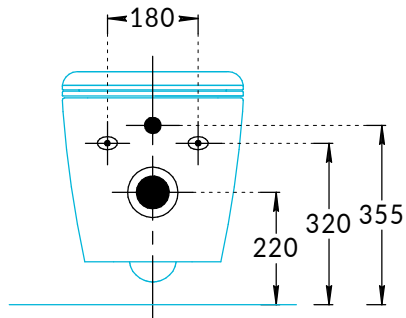

Унитазы подвесные Sfera SF.wc.02, Cubo CU.wc.02 Инструкция по установке

Sfera SF.wc.02

Cubo CU.wc.02

Потребуется дополнительный инвентарь для надежного монтажа изделия, который не входит в комплект поставки.