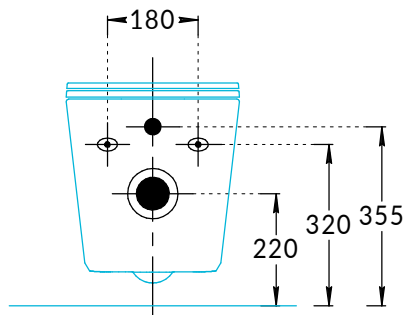

Унитазы подвесные Sfera SF.wc.02, Cubo CU.wc.02 Инструкция по установке

Sfera SF.wc.02

Cubo CU.wc.02

Потребуется дополнительный инвентарь для надежного монтажа изделия, который не входит в комплект поставки.