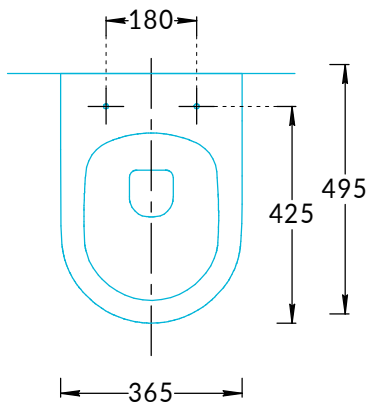

Унитазы подвесные Sfera SF.wc.02, Cubo CU.wc.02 Инструкция по установке

Sfera SF.wc.02

Cubo CU.wc.02

Потребуется дополнительный инвентарь для надежного монтажа изделия, который не входит в комплект поставки.