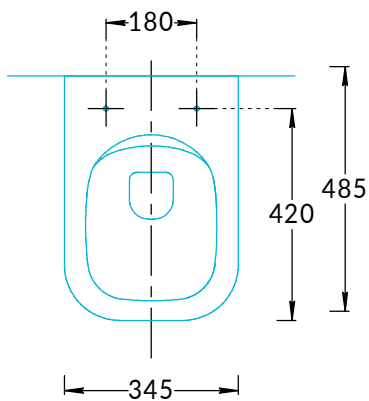

Унитазы подвесные Sfera SF.wc.02, Cubo CU.wc.02 Инструкция по установке

Sfera SF.wc.02

Cubo CU.wc.02

Потребуется дополнительный инвентарь для надежного монтажа изделия, который не входит в комплект поставки.