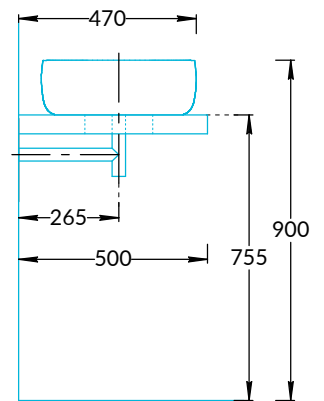

## Раковина накладная MA.WB.65 Инструкция по установке

\* Размер для смесителя Linea 71028EKM

Потребуется дополнительный инвентарь для надежного монтажа изделия, который не входит в комплект поставки.

# KERAMA MARAZZI

1

2

3

4

4