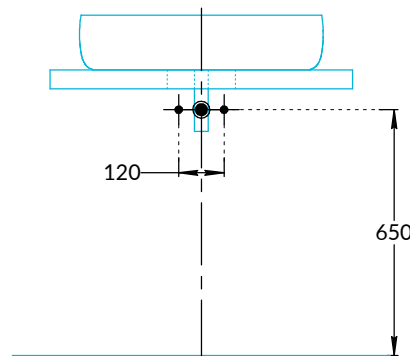

## Раковина накладная MA.WB.65 Инструкция по установке

\* Размер для смесителя Linea 71028EKM

Потребуется дополнительный инвентарь для надежного монтажа изделия, который не входит в комплект поставки.