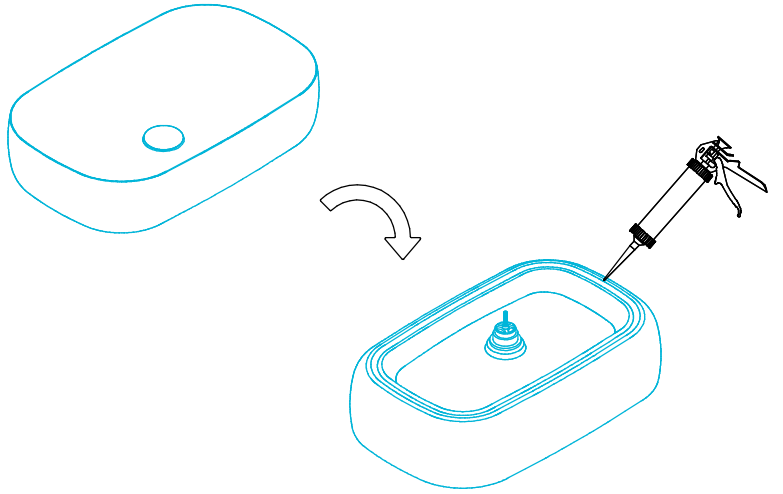

## Раковина накладная MA.WB.65 Инструкция по установке

\* Размер для смесителя Linea 71028EKM

Потребуется дополнительный инвентарь для надежного монтажа изделия, который не входит в комплект поставки.

# KERAMA MARAZZI

1

2

3

4

4