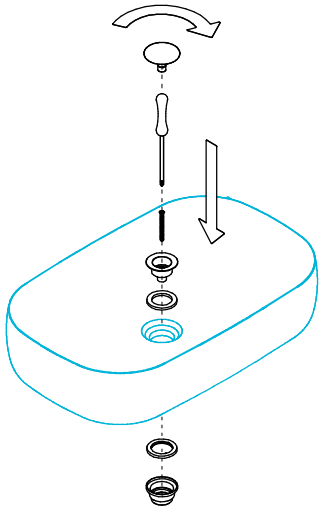

## Раковина накладная MA.WB.65 Инструкция по установке

\* Размер для смесителя Linea 71028EKM

Потребуется дополнительный инвентарь для надежного монтажа изделия, который не входит в комплект поставки.

# KERAMA MARAZZI

1

2

3

4

4