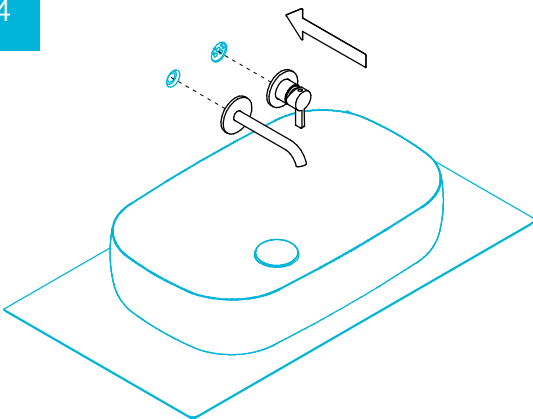

## Раковина накладная MA.WB.65 Инструкция по установке

\* Размер для смесителя Linea 71028EKM

Потребуется дополнительный инвентарь для надежного монтажа изделия, который не входит в комплект поставки.

# KERAMA MARAZZI

1

2

3

4

4