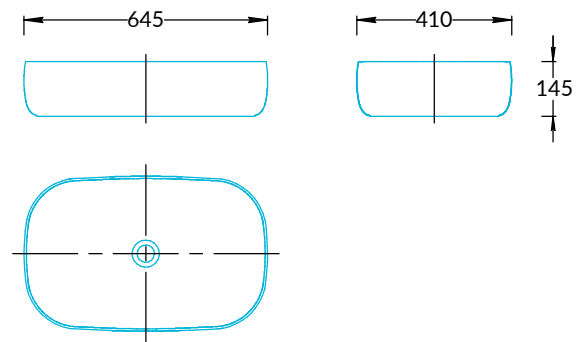

## Раковина накладная MA.WB.65 Инструкция по установке

\* Размер для смесителя Linea 71028EKM

Потребуется дополнительный инвентарь для надежного монтажа изделия, который не входит в комплект поставки.

# KERAMA MARAZZI

1

2

3

4

4