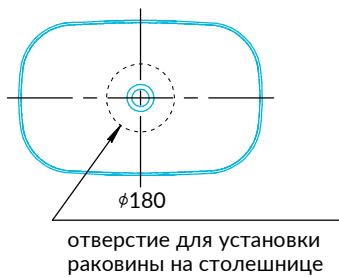

## Раковина накладная MA.WB.65 Инструкция по установке

\* Размер для смесителя Linea 71028EKM

Потребуется дополнительный инвентарь для надежного монтажа изделия, который не входит в комплект поставки.

# KERAMA MARAZZI

1

2

3

4

4