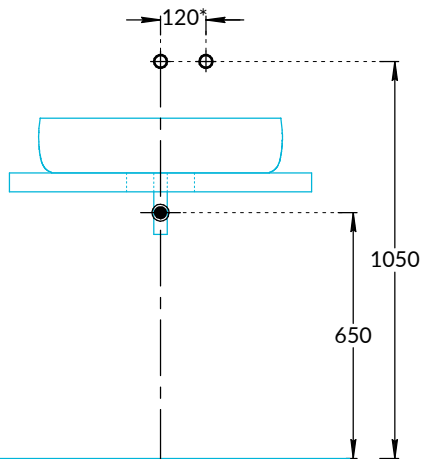

## Раковина накладная MA.WB.65 Инструкция по установке

\* Размер для смесителя Linea 71028EKM

Потребуется дополнительный инвентарь для надежного монтажа изделия, который не входит в комплект поставки.

# KERAMA MARAZZI

1

2

3

4

4