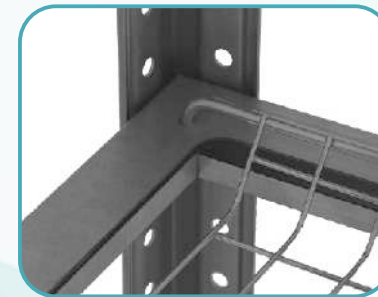

Складская программа

*Мы позаботились
о вашей покупке :)*

Дилер в вашем регионе:

Стеллаж для сушки посуды

серия **NORMA**
Inox

Стеллаж для сушки посуды серия Norma Inox

- ✓ Полная взаимозаменяемость элементов
- ✓ Сборно-разборная конструкция стеллажа
- ✓ Регулировка полок по высоте
- ✓ Возможность выбора количества полок

- ✓ Исполнение сеток — тарелки/стаканы
- ✓ Рамка под сетку — нержавеющая сталь
- ✓ Двойные гибы по периметру рамки

- ✓ Исполнение стоек - угловые катаные с ребрами жесткости
- ✓ Материал стоек - нержавеющая сталь

- ✓ Все метизы упакованы в компактную коробку
- ✓ Материал подпятников, уголков усиления - оцинкованная сталь

Дополнительные опции:

- + нержавеющий поддон для сбора воды
- + сплошная полка