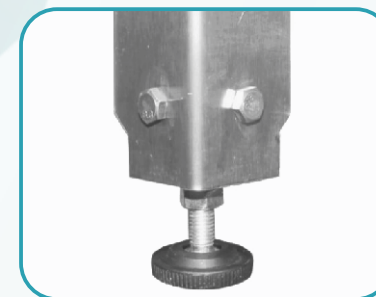

- ✓ Ножки каркаса – гнутый угловой профиль с дополнительными подгибами
- ✓ Фиксация моечного отделения на каркасе
- ✓ Нижняя обвязка каркаса в комплекте

Ванна моповая сварная серия Norma

- ✓ Облицовка по периметру моечного отделения
- ✓ Безопасные подгибы кромок облицовки
- ✓ Усовершенствованная компактная упаковка
- ✓ Шумоизолирующая пластина в комплекте

Дополнительные опции:

- + облицовка: Г-образная, П-образная

- ✓ Регулируемые полиамидные опоры ножек
- ✓ Стальные усиленные подпятники
- ✓ Набор метизов в комплекте