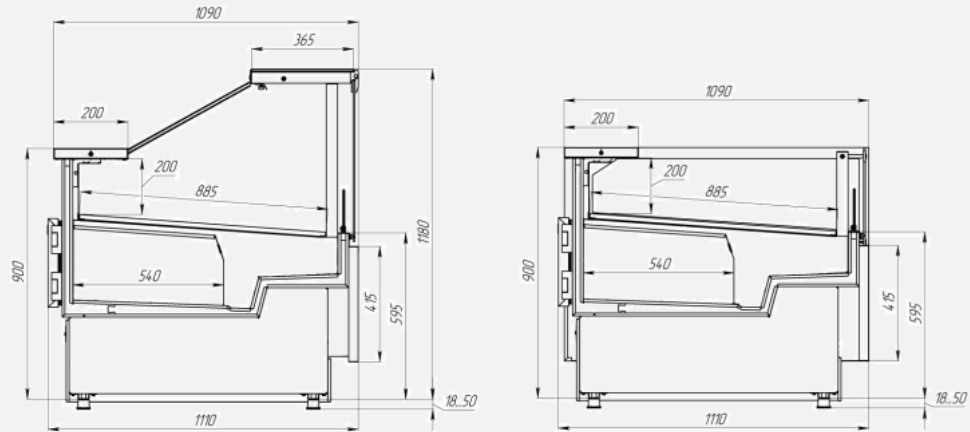

Общие характеристики

	<u>DELLA / DELLA SELF</u>			
	125	190	250	375
Длина (с боковинами), мм	1250 (1310)	1875 (1940)	2500 (2560)	3750 (3810)
Ширина, мм	1110	1110	1110	1110
Высота, мм	900	900	900	900
Площадь выкладки, м2	1,11	1,66	2,21	3,32
Полезный объем, м3	0,19	0,28	0,375	0,56
Объем запасника, м3	0,16	0,24	0,32	0,49
Суточное потребление энергии, кВт/ч	1,7	2,56	3,4	5,1

Холодопроизводительность, кВт

	125	190	250	375
DELLA	0,61	0,95	1,25	1,95
DELLA SELF	6,8	1,05	1,38	2,1