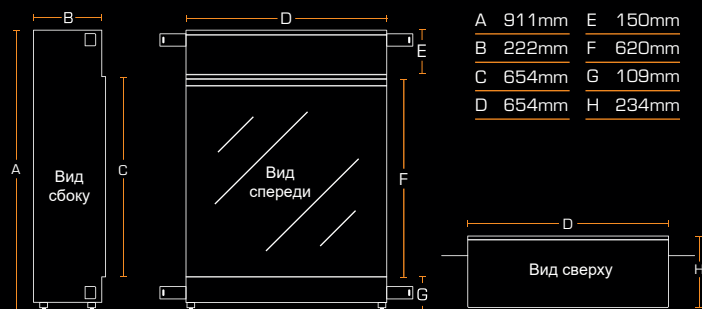

Премиальными дровами Deluxe Real Logs оснащены модели: 650SQ, 870, 1200, 1600, 1900, 2400.

Отсканируйте,
чтобы узнать
больше

ГАБАРИТНЫЕ РАЗМЕРЫ ОБОРУДОВАНИЯ

New Forest 650sq

New Forest 870

New Forest 1200

New Forest 1600