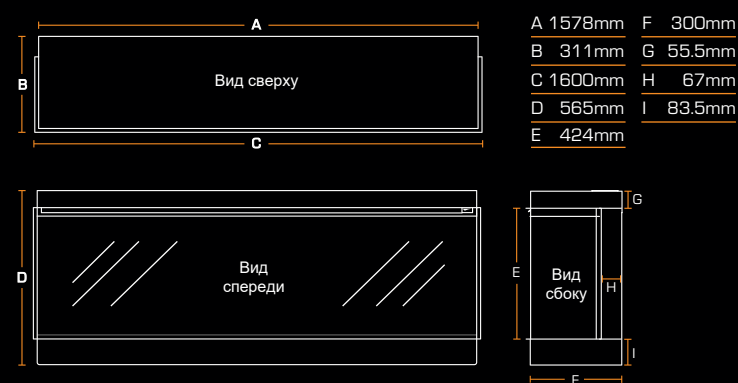

Все габаритные размеры указаны на странице 20

КОНСТРУКЦИЯ

Односторонняя	
Двусторонняя	
Трехсторонняя	

Отсканируйте,
чтобы узнать
больше

NEW FOREST 2400

ГАБАРИТНЫЕ РАЗМЕРЫ

Ширина	2375 мм
Высота	565 мм
Глубина	311 мм

Премиальными дровами Deluxe Real Logs оснащены модели: 650SQ, 870, 1200, 1600, 1900, 2400.

Отсканируйте,
чтобы узнать
больше

ГАБАРИТНЫЕ РАЗМЕРЫ ОБОРУДОВАНИЯ

New Forest 650sq

New Forest 870

New Forest 1200

New Forest 1600