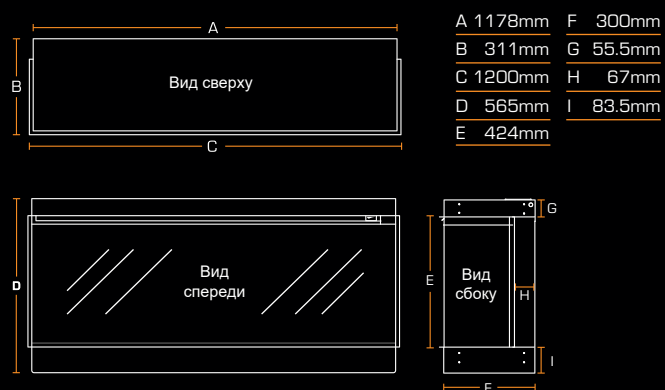

Премиальными дровами Deluxe Real Logs оснащены модели: 650SQ, 870, 1200, 1600, 1900, 2400.

Отсканируйте,
чтобы узнать
больше

ГАБАРИТНЫЕ РАЗМЕРЫ ОБОРУДОВАНИЯ

New Forest 650sq

New Forest 870

New Forest 1200

New Forest 1600