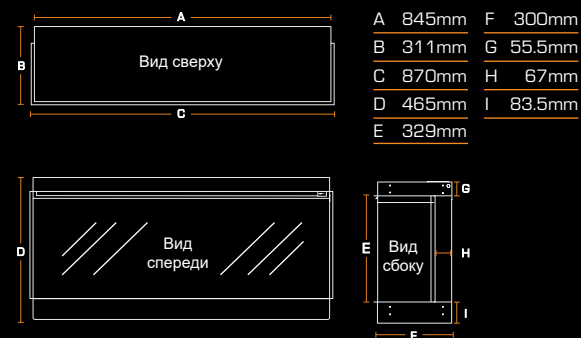

Премиальными дровами Deluxe Real Logs оснащены модели: 650SQ, 870, 1200, 1600, 1900, 2400.

Отсканируйте,
чтобы узнать
больше

ГАБАРИТНЫЕ РАЗМЕРЫ ОБОРУДОВАНИЯ

New Forest 650sq

New Forest 870

New Forest 1200

New Forest 1600