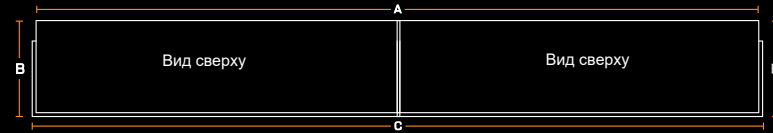

New Forest 2400