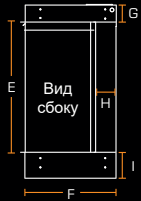

A	2352mm	F	300mm
B	311mm	G	55.5mm
C	2375mm	H	67mm
D	565mm	I	83.5mm
E	424mm