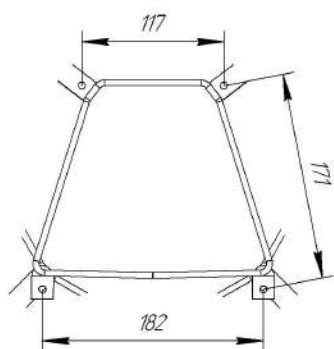

Sheffilton
Удобная мебель. Всегда.

СИДЕНИЕ МЯГКОЕ SHT-ST31

КАРКАС СТУЛА SHT-S100

*Внимание! Данные по размерам носят информационный характер.
пожалуйста, уточняйте размеры, если планируете участвовать в тендере!