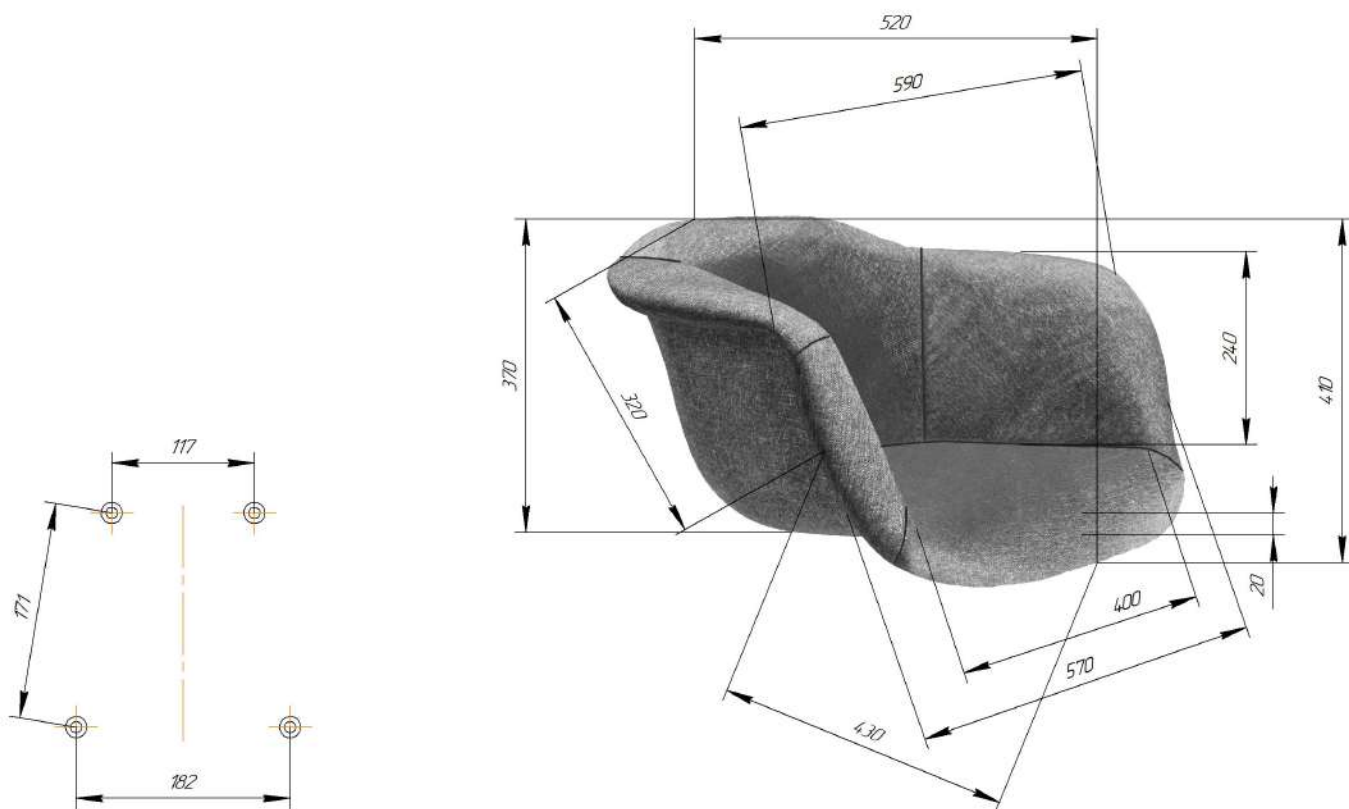

Sheffilton
Удобная мебель. Всегда.

СИДЕНИЕ МЯГКОЕ SHT-ST31

КАРКАС СТУЛА SHT-S100

*Внимание! Данные по размерам носят информационный характер.
пожалуйста, уточняйте размеры, если планируете участвовать в тендере!