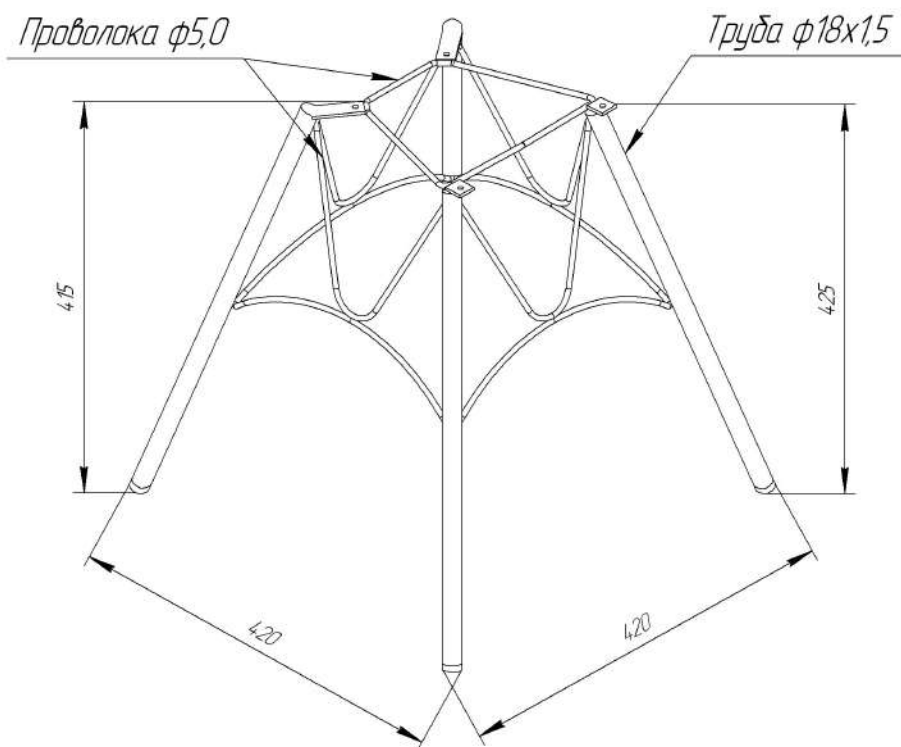

Sheffilton
Удобная мебель. Всегда.

СИДЕНИЕ МЯГКОЕ SHT-ST31

КАРКАС СТУЛА SHT-S100

*Внимание! Данные по размерам носят информационный характер.
пожалуйста, уточняйте размеры, если планируете участвовать в тендере!