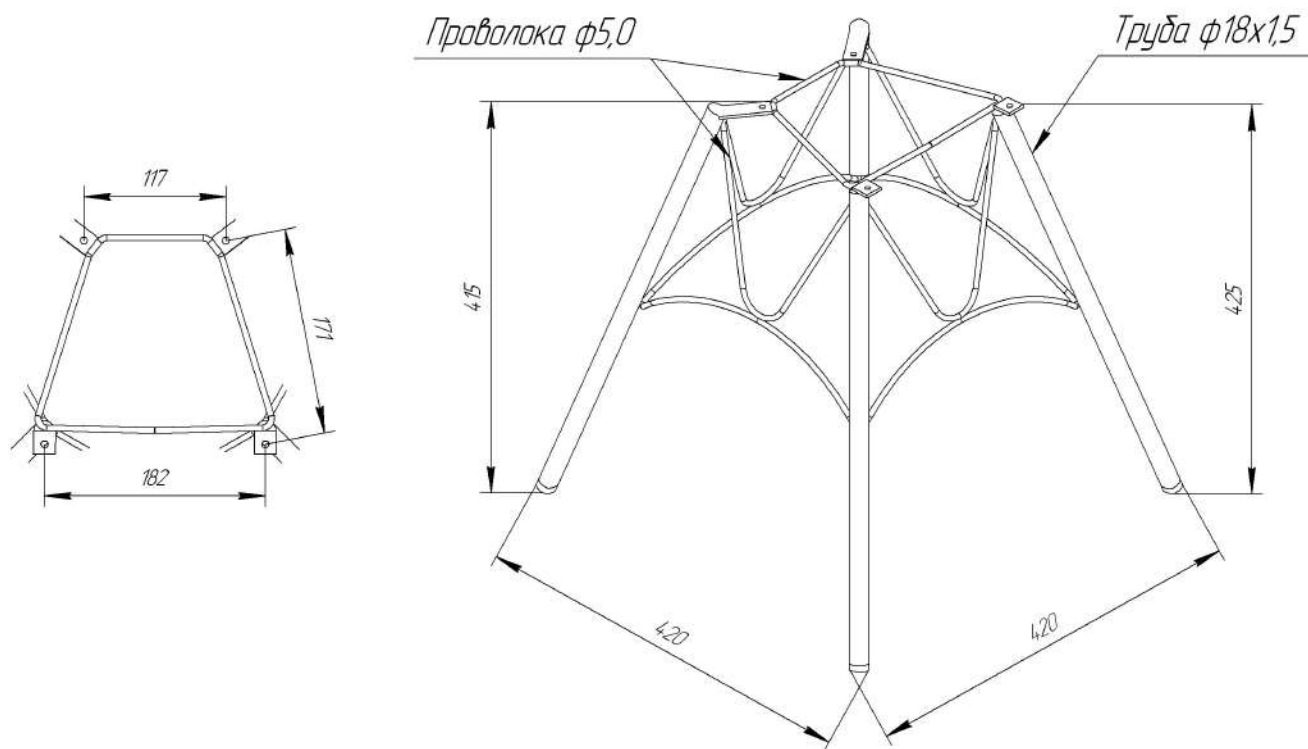

Sheffilton
Удобная мебель. Всегда.

СИДЕНИЕ МЯГКОЕ SHT-ST31

Sheffilton
Удобная мебель. Всегда.

КАРКАС СТУЛА SHT-S100

*Внимание! Данные по размерам носят информационный характер.
пожалуйста, уточняйте размеры, если планируете участвовать в тендере!