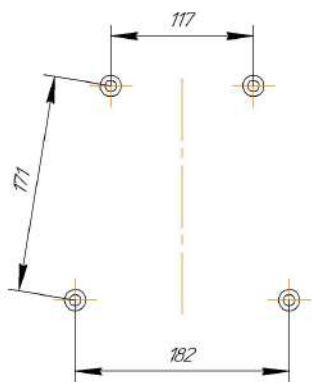

Sheffilton
Удобная мебель. Всегда.

СИДЕНИЕ МЯГКОЕ SHT-ST31

Sheffilton
Удобная мебель. Всегда.

КАРКАС СТУЛА SHT-S100

*Внимание! Данные по размерам носят информационный характер.
пожалуйста, уточняйте размеры, если планируете участвовать в тендере!