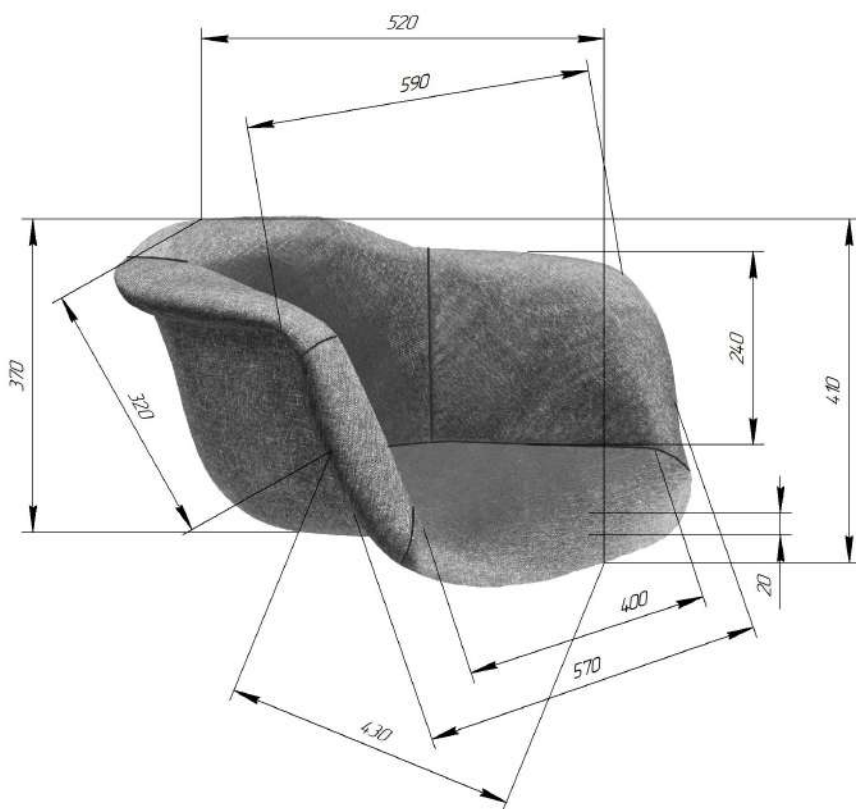

Sheffilton
Удобная мебель. Всегда.

СИДЕНИЕ МЯГКОЕ SHT-ST31

Sheffilton
Удобная мебель. Всегда.

КАРКАС СТУЛА SHT-S100

*Внимание! Данные по размерам носят информационный характер.
пожалуйста, уточняйте размеры, если планируете участвовать в тендере!