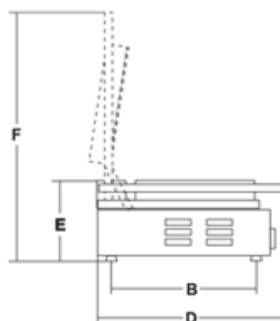

PD L Timer

PD R Timer

PD XX Timer

спецификация

технические данные

Модель	PD M/L/R/X
Мощность	Watt 3000
Электропитание	230V/50-60Hz F+N
Полезная площадь	mm 500x255
A	mm 475
B	mm 275
C	mm 515
D	mm 435
E	mm 235
F	mm 500
Вес нетто	Kg 28
Размеры упаковки	mm 560x430x270
Вес брутто	Kg 30
HS-CODE	85166070