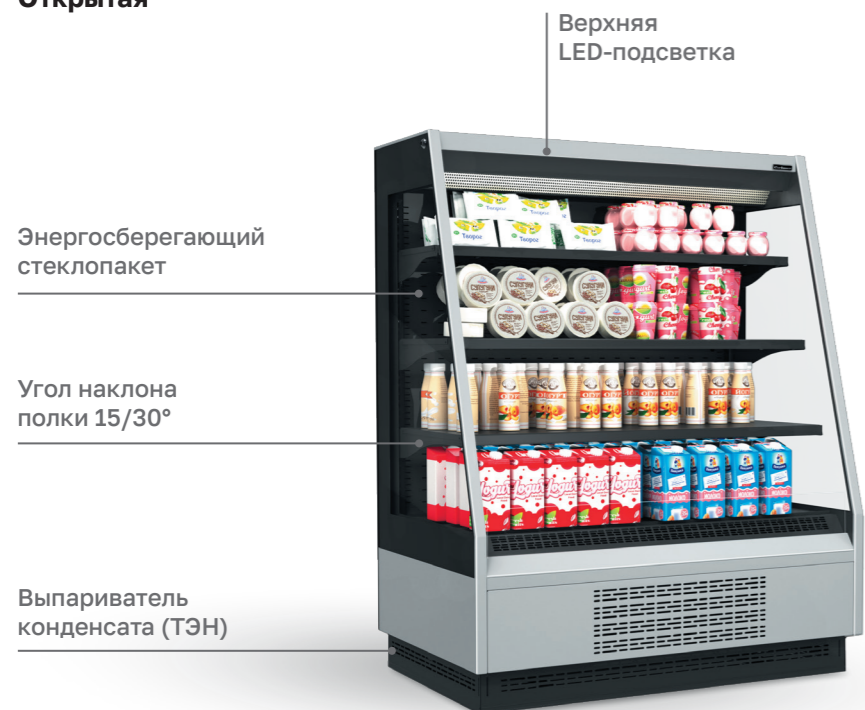

Токуо 2

Вертикальные витрины

Идеальное компактное решение для магазинов с небольшой площадью до гипермаркетов.

Для различных категорий продуктов: мясное ассорти, сыр, свежее молоко, фрукты, овощи, безалкогольные напитки и готовые к употреблению блюда

Подсветка для гастрономических продуктов обеспечит лучшую подачу товара

Наклонные полки для удобства покупателей и создания эффекта гравитационных стеллажей

Проверенная, надежная конструкция и холодильная система с большим ресурсом

Широкий выбор опций позволит сконфигурировать витрину под нужную задачу

Особенности конструкции

Открытая

Фронт X1

Технические характеристики

Модель	Габаритные размеры с боковинами, мм	Охлаждаемая площадь, м ²	Полезный (охлаждаемый) объем, м ³	Рабочая температура, °С
F16-08 VM 1,0-2 (версия 2.0)	1000x800x1620 (1670)	1,57	0,40	+1...+7
F16-08 VM 1,3-2 (версия 2.0)	1320x800x1620 (1670)	2,20	0,55	
F16-08 VM 1,9-2 (версия 2.0)	1945x800x1620 (1670)	3,30	0,82	
F16-08 VM 2,5-2 (версия 2.0)	2570x800x1620 (1670)	4,40	1,10	-2...+5
F16-08 VV 1,0 -1 STANDARD фронт X1 (версия 2.0)	1000x800x1620 (1670)	1,57	0,40	
F16-08 VV 1,3 -1 STANDARD фронт X1 (версия 2.0)	1320x800x1620 (1670)	2,20	0,55	
F16-08 VV 1,9 -1 STANDARD фронт X1 (версия 2.0)	1945x800x1620 (1670)	3,30	0,82	
F16-08 VV 2,5 -1 STANDARD фронт X1 (версия 2.0)	2570x800x1620 (1670)	4,40	1,10	

Опции

Боковины металлические

Боковины металлические с зеркалом

LED подсветка каждой полки (4000K, PINK)

Верхняя LED подсветка (PINK)

Ограничитель (проволочный, оргстекло)

Ценникодержатели

Фруктовый комплект