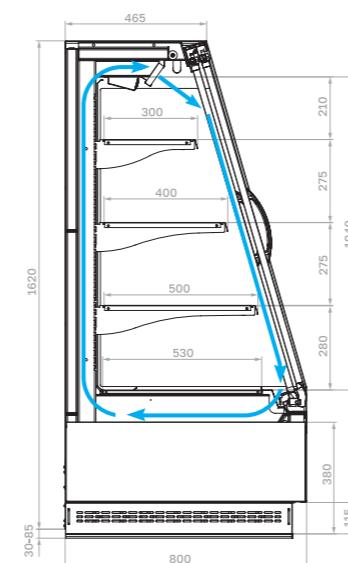

Широкий выбор опций позволит сконфигурировать витрину под нужную задачу

Особенности конструкции

Открытая

Фронт X1

Технические характеристики

Модель	Габаритные размеры с боковинами, мм	Охлаждаемая площадь, м ²	Полезный (охлаждаемый) объем, м ³	Рабочая температура, °С
F16-08 VM 1,0-2 (версия 2.0)	1000x800x1620 (1670)	1,57	0,40	+1...+7
F16-08 VM 1,3-2 (версия 2.0)	1320x800x1620 (1670)	2,20	0,55	
F16-08 VM 1,9-2 (версия 2.0)	1945x800x1620 (1670)	3,30	0,82	
F16-08 VM 2,5-2 (версия 2.0)	2570x800x1620 (1670)	4,40	1,10	-2...+5
F16-08 VV 1,0 -1 STANDARD фронт X1 (версия 2.0)	1000x800x1620 (1670)	1,57	0,40	
F16-08 VV 1,3 -1 STANDARD фронт X1 (версия 2.0)	1320x800x1620 (1670)	2,20	0,55	
F16-08 VV 1,9 -1 STANDARD фронт X1 (версия 2.0)	1945x800x1620 (1670)	3,30	0,82	
F16-08 VV 2,5 -1 STANDARD фронт X1 (версия 2.0)	2570x800x1620 (1670)	4,40	1,10	