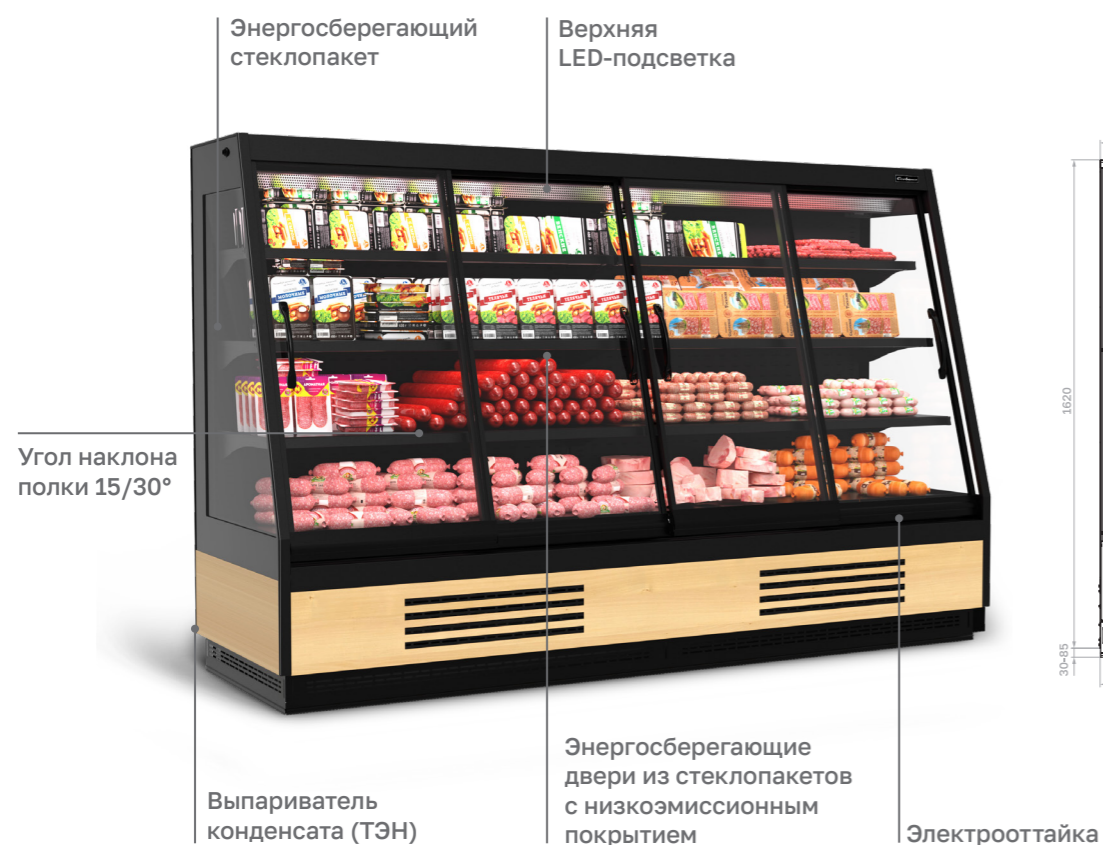

Токуо 2

Вертикальные витрины

Идеальное компактное решение для магазинов с небольшой площадью до гипермаркетов.

Для различных категорий продуктов: мясное ассорти, сыр, свежее молоко, фрукты, овощи, безалкогольные напитки и готовые к употреблению блюда

Подсветка для гастрономических продуктов обеспечит лучшую подачу товара

Наклонные полки для удобства покупателей и создания эффекта гравитационных стеллажей

Проверенная, надежная конструкция и холодильная система с большим ресурсом

Широкий выбор опций позволит сконфигурировать витрину под нужную задачу

Особенности конструкции

Открытая

Фронт X1

Технические характеристики

Модель	Габаритные размеры с боковинами, мм	Охлаждаемая площадь, м ²	Полезный (охлаждаемый) объем, м ³	Рабочая температура, °С
F16-08 VM 1,0-2 (версия 2.0)	1000x800x1620 (1670)	1,57	0,40	+1...+7
F16-08 VM 1,3-2 (версия 2.0)	1320x800x1620 (1670)	2,20	0,55	
F16-08 VM 1,9-2 (версия 2.0)	1945x800x1620 (1670)	3,30	0,82	
F16-08 VM 2,5-2 (версия 2.0)	2570x800x1620 (1670)	4,40	1,10	-2...+5
F16-08 VV 1,0 -1 STANDARD фронт X1 (версия 2.0)	1000x800x1620 (1670)	1,57	0,40	
F16-08 VV 1,3 -1 STANDARD фронт X1 (версия 2.0)	1320x800x1620 (1670)	2,20	0,55	
F16-08 VV 1,9 -1 STANDARD фронт X1 (версия 2.0)	1945x800x1620 (1670)	3,30	0,82	
F16-08 VV 2,5 -1 STANDARD фронт X1 (версия 2.0)	2570x800x1620 (1670)	4,40	1,10	

Опции

Боковины металлические

Боковины металлические с зеркалом

LED подсветка каждой полки (4000K, PINK)

Верхняя LED подсветка (PINK)

Ограничитель (проволочный, оргстекло)

Ценникодержатели

Фруктовый комплект