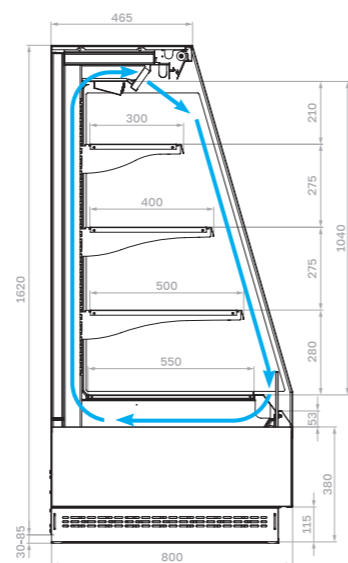

Широкий выбор опций позволит сконфигурировать витрину под нужную задачу

Особенности конструкции

Открытая

Фронт X1

Технические характеристики

Модель	Габаритные размеры с боковинами, мм	Охлаждаемая площадь, м ²	Полезный (охлаждаемый) объем, м ³	Рабочая температура, °С
F16-08 VM 1,0-2 (версия 2.0)	1000x800x1620 (1670)	1,57	0,40	+1...+7
F16-08 VM 1,3-2 (версия 2.0)	1320x800x1620 (1670)	2,20	0,55	
F16-08 VM 1,9-2 (версия 2.0)	1945x800x1620 (1670)	3,30	0,82	
F16-08 VM 2,5-2 (версия 2.0)	2570x800x1620 (1670)	4,40	1,10	-2...+5
F16-08 VV 1,0 -1 STANDARD фронт X1 (версия 2.0)	1000x800x1620 (1670)	1,57	0,40	
F16-08 VV 1,3 -1 STANDARD фронт X1 (версия 2.0)	1320x800x1620 (1670)	2,20	0,55	
F16-08 VV 1,9 -1 STANDARD фронт X1 (версия 2.0)	1945x800x1620 (1670)	3,30	0,82	
F16-08 VV 2,5 -1 STANDARD фронт X1 (версия 2.0)	2570x800x1620 (1670)	4,40	1,10	