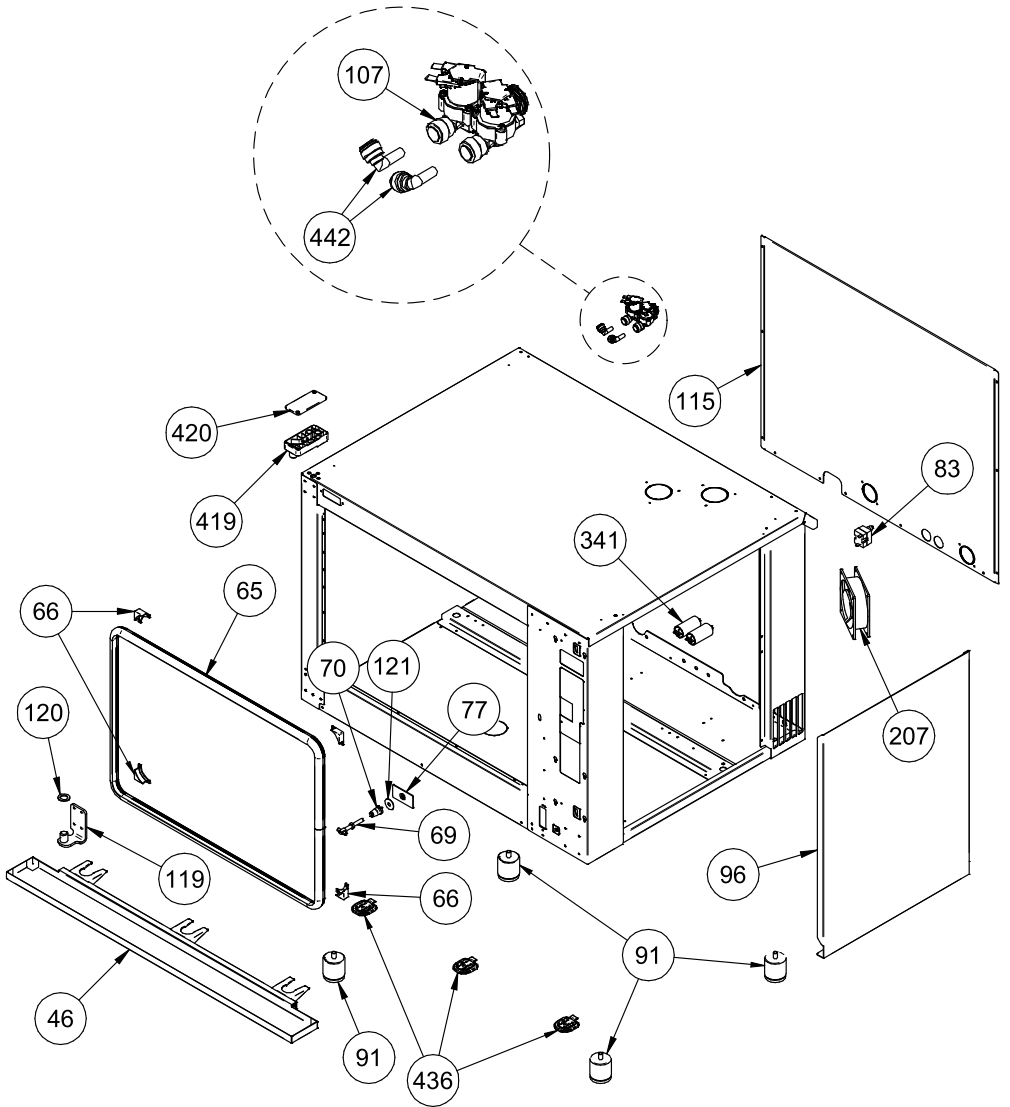

Lista ricambi / Spare parts list

Parte n° Part n°	Codice / Code	Descrizione / Description
46	85VAS00001	VASCHETTA RACCOGLI CONDENSA / <i>Condensing tray</i>
→ 65	***	GUARNIZIONE PORTA / <i>Door gasket</i>
66	040ANG00002	SUPPORTO GUARNIZIONE / <i>Gasket support</i>
69	60NASAI001	NASELLO PORTA / <i>Door lock</i>
70	60PERAI003	PERNO NASELLO / <i>Door lock pivot</i>
77	85PIA00002	PIASTRINA NASELLO / <i>Door lock plate</i>
→ 83	020TER00007	TERMOSTATO SICUREZZA / <i>Safety thermostat</i>
91	50PIEAI002	PIEDINI / <i>Feets</i>
96	10FIAA10SDX193	FIANCO LATERALE DESTRO / <i>Righ side panel</i>
107	020ELE00002	ELETTRIVALVOLA / <i>Solenoid valve</i>
115	10SCE00017	PANNELLO POSTERIORE / <i>Rear panel</i>
119	85CER00008	CERNIERA INFERIORE / <i>Bottom hinge</i>
120	10PIAA20NAA010	ANELLO SPESSORAMENTO PORTA / <i>Door spacer ring</i>
121	10PIAA10SAA013	PIASTRINA NASELLO / <i>Door lock plate</i>
→ 207	020MOT00009	VENTILATORE POSTERIORE / <i>Rear fan</i>
→ 341	***	CONDENSATORE / <i>Capacitor</i>
419	40CER00001	CERNIERA SUPERIORE / <i>Top hinge</i>
420	40CER00002	COPERCHIO CERNIERA SUPERIORE / <i>Top hinge cover</i>
436	40DIS00011	AGGANCIO VASCHETTA / <i>Tray support</i>
442	40RAC00029	RACCORDO A GOMITO CON CODOLO / <i>Elbow fitting with tang</i>

*** IL CODICE VARIA A SECONDA DELLA VERSIONE, COMUNICARE NUMERO DI SERIE
PART NUMBER ACCORDING TO UNIT VERSION, PLEASE COMMUNICATE THE SERIAL NUMBER

→ Parti di ricambio consigliate / *Recommended spare parts*