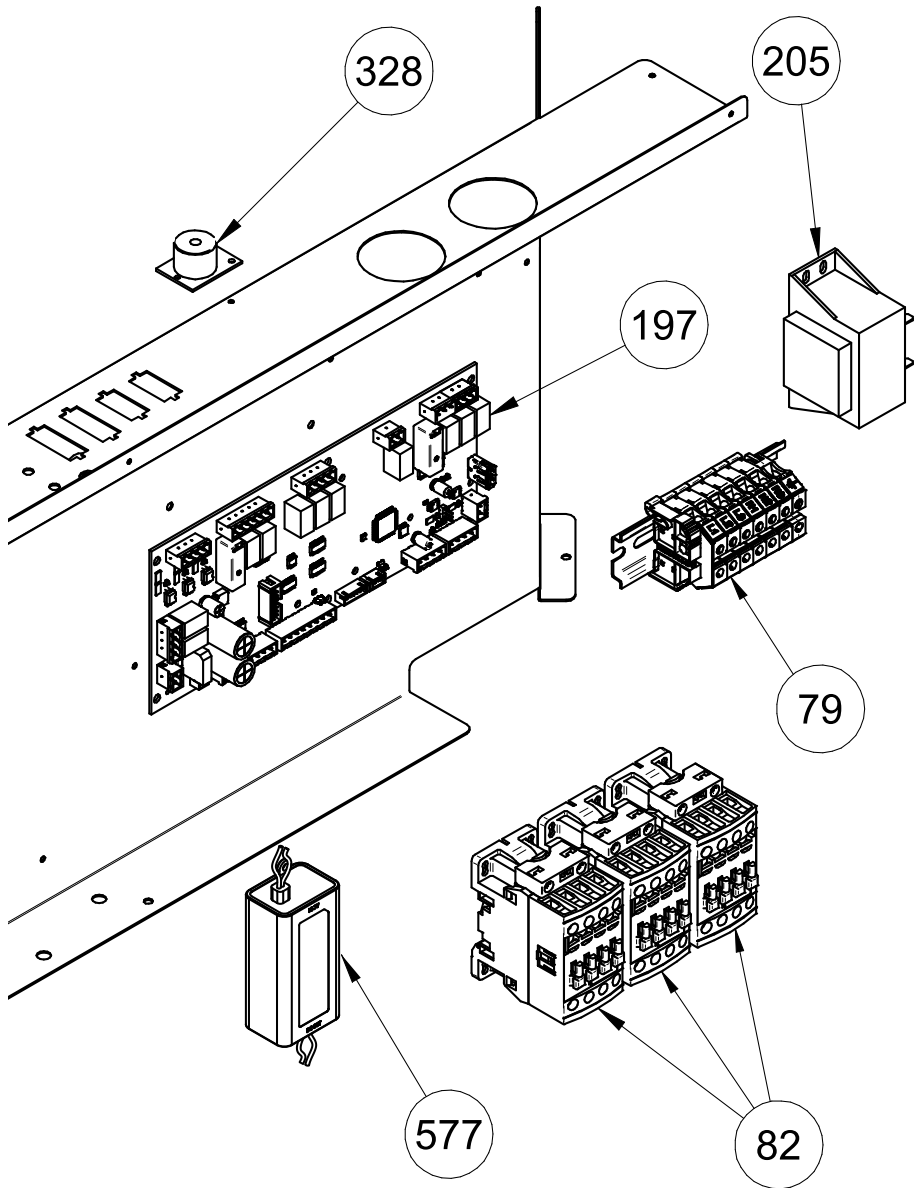

Lista ricambi / Spare parts list

Parte n° Part n°	Codice / Code	Descrizione / Description
01	***	FRONTALINO / <i>Front cover</i>
02	40MAN00016	MANOPOLA ENCODER / <i>Encoder knob</i>
09	10CRU00007	CRUSCOTTO / <i>Front panel</i>
→ 17	020SCH0006	ENCODER / <i>Encoder</i>
201	020CNT0020	CONNETTORE USB / <i>USB plug</i>
261	040GUA00018	GUARNIZIONE / <i>Gasket</i>
427	40MAN00017	ALLOGGAMENTO MANOPOLA ENCODER / <i>Encoder knob housing</i>
428	40MAN00018	PROTEZIONE ENCODER / <i>Encoder guard</i>
→ 429	020SCH0036	SCHERMO TOUCHSCREEN / <i>Touchscreen display</i>
430	020SCH0037	MODULO WI-FI / <i>Wi-Fi module</i>
→ 431	040TAP00023	TAPPO PRESA USB / <i>Cover for USB plug</i>

Lista ricambi / Spare parts list

Parte n° Part n°	Codice / Code	Descrizione / Description
79	020MOR0004	MORSETTIERA / <i>Power socket</i>
→ 82	020TEL0003	TELERUTTORI / <i>Contactactor</i>
→ 197	020SCH0035	SCHEDA POTENZA / <i>Power board</i>
→ 205	020TRS0001	TRASFORMATORE / <i>Transformer</i>
328	020SCH0010_C	CICALINO / <i>Buzzer</i>
577	20ALM00004	ALIMENTATORE STABILIZZATO / <i>Stabilized power supply</i>