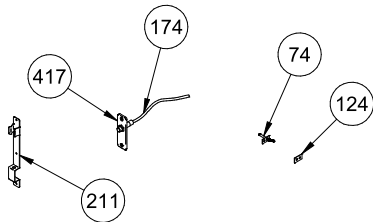

Lista ricambi / Spare parts list

Parte n° Part n°	Codice / Code	Descrizione / Description
13	***	SONDA AL CUORE / <i>Core probe</i>
→ 74	***	SONDA TEMPERATURA / <i>Temperature probe</i>
89	50GRIAI132	GRIGLIA PORTATEGLIE SINISTRA / <i>Left tray grid</i>
90	50GRIAI131	GRIGLIA PORTATEGLIE DESTRA / <i>Right tray grid</i>
108	040RAC00001	RACCORDO A GOMITO / <i>Elbow fitting</i>
124	040GUA00007	GUARNIZIONE / <i>Gasket</i>
136	50FFO0001	FILTRO + PESO / <i>Filter and weight</i>
→ 174	020SNS0005	SENSORE MAGNETICO PORTA / <i>Magnetic door sensor</i>
185	020ELE0004	ELETTROVALVOLA / <i>Solenoid valve</i>
186	040RAC00005	VALVOLA NON RITORNO / <i>Non-return valve</i>
188	040RAC00003	RACCORDO A TRE VIE / <i>Three way fitting</i>
189	10SCB00020	SCATOLA KIT LAVAGGIO / <i>Washing kit box</i>
190	10SCB00021	COPERCHIO SCATOLA KIT LAVAGGIO / <i>Washing kit box cover</i>
192	020SCH0007	SCHEDA POTENZA LAVAGGIO / <i>Washing kit power board</i>
194	30TUBP80006	TUBO POMPA LAVAGGIO / <i>Washing pump pipe</i>
195	020PMP0002	POMPA LAVAGGIO / <i>Washing pump</i>
196	60S2	GIRANTE LAVAGGIO / <i>Washing impeller</i>
211	10SUPA10SAA038	SUPPORTO SONDA CUORE / <i>Core probe support plate</i>
253	10PIAA10SAA045	PIASTRINA SONDA CUORE / <i>Core probe plate</i>
254	040BOC00009	BOCCOLA SONDA AL CUORE / <i>Core probe bushing</i>
302	60VAPVA001	VALVOLA VAPORE CAMINO / <i>Chimney vapor valve</i>
417	40DIS00014	PIASTRINA SENSORE MAGNETICO / <i>Magnetic sensor plate</i>
SKL0008		KIT LAVAGGIO COMPLETO / <i>Complete washing kit</i>

*** IL CODICE VARIA A SECONDA DELLA VERSIONE, COMUNICARE NUMERO DI SERIE
PART NUMBER ACCORDING TO UNIT VERSION, PLEASE COMMUNICATE THE SERIAL NUMBER

→ Parti di ricambio consigliate / *Recommended spare parts*