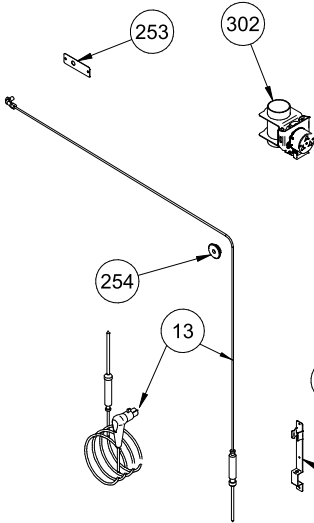

Lista ricambi / Spare parts list

Parte n° Part n°	Codice / Code	Descrizione / Description
13	***	SONDA AL CUORE / <i>Core probe</i>
→ 74	***	SONDA TEMPERATURA / <i>Temperature probe</i>
89	50GRIAI132	GRIGLIA PORTATEGLIE SINISTRA / <i>Left tray grid</i>
90	50GRIAI131	GRIGLIA PORTATEGLIE DESTRA / <i>Right tray grid</i>
108	040RAC00001	RACCORDO A GOMITO / <i>Elbow fitting</i>
124	040GUA00007	GUARNIZIONE / <i>Gasket</i>
136	50FFO0001	FILTRO + PESO / <i>Filter and weight</i>
→ 174	020SNS0005	SENSORE MAGNETICO PORTA / <i>Magnetic door sensor</i>
185	020ELE0004	ELETTROVALVOLA / <i>Solenoid valve</i>
186	040RAC00005	VALVOLA NON RITORNO / <i>Non-return valve</i>
188	040RAC00003	RACCORDO A TRE VIE / <i>Three way fitting</i>
189	10SCB00020	SCATOLA KIT LAVAGGIO / <i>Washing kit box</i>
190	10SCB00021	COPERCHIO SCATOLA KIT LAVAGGIO / <i>Washing kit box cover</i>
192	020SCH0007	SCHEDA POTENZA LAVAGGIO / <i>Washing kit power board</i>
194	30TUBP80006	TUBO POMPA LAVAGGIO / <i>Washing pump pipe</i>
195	020PMP0002	POMPA LAVAGGIO / <i>Washing pump</i>
196	60S2	GIRANTE LAVAGGIO / <i>Washing impeller</i>
211	10SUPA10SAA038	SUPPORTO SONDA CUORE / <i>Core probe support plate</i>
253	10PIAA10SAA045	PIASTRINA SONDA CUORE / <i>Core probe plate</i>
254	040BOC00009	BOCCOLA SONDA AL CUORE / <i>Core probe bushing</i>
302	60VAPVA001	VALVOLA VAPORE CAMINO / <i>Chimney vapor valve</i>
417	40DIS00014	PIASTRINA SENSORE MAGNETICO / <i>Magnetic sensor plate</i>
SKL0008		KIT LAVAGGIO COMPLETO / <i>Complete washing kit</i>

*** IL CODICE VARIA A SECONDA DELLA VERSIONE, COMUNICARE NUMERO DI SERIE
PART NUMBER ACCORDING TO UNIT VERSION, PLEASE COMMUNICATE THE SERIAL NUMBER

→ Parti di ricambio consigliate / *Recommended spare parts*