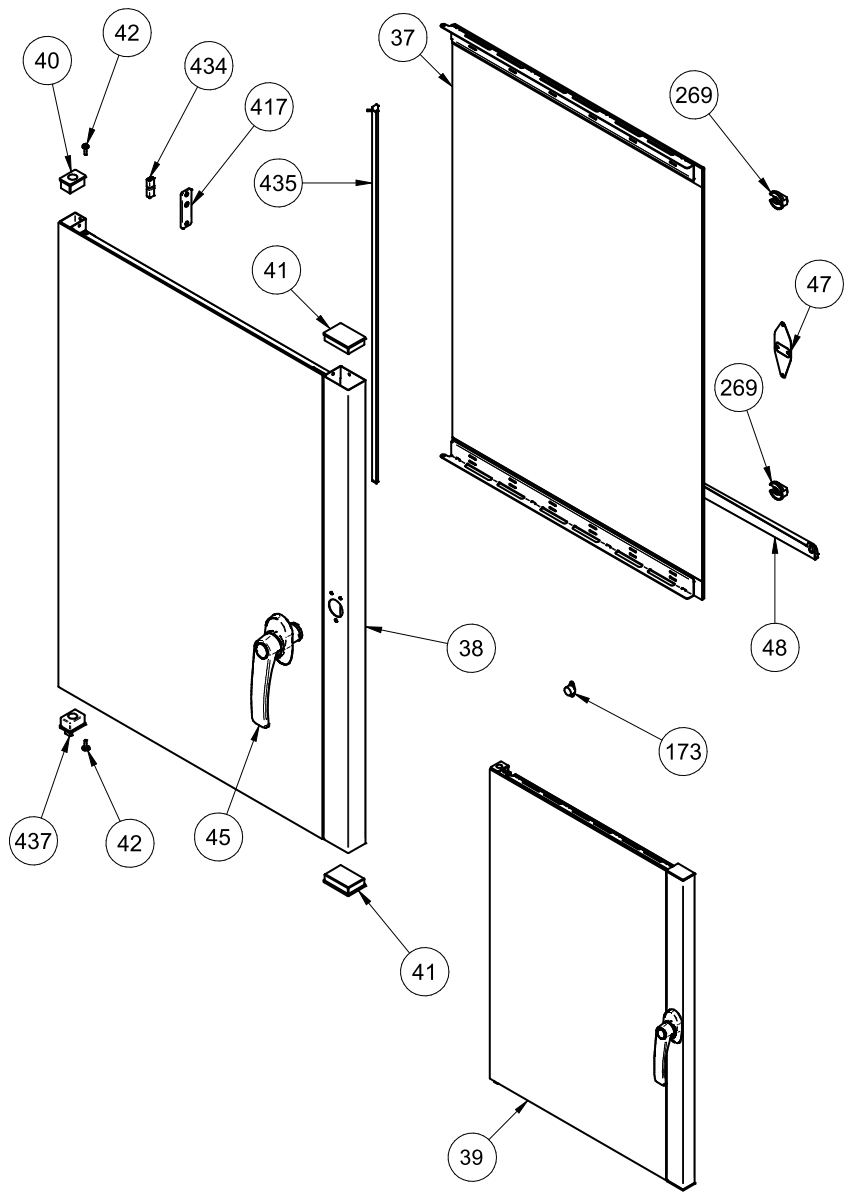

Lista ricambi / Spare parts list

Parte n° Part n°	Codice / Code	Descrizione / Description
37	***	VETRO INTERNO / <i>Inner glass</i>
38	***	PORTA ESTERNA / <i>External door</i>
39	***	PORTA COMPLETA / <i>Complete door</i>
40	040TAP00001	TAPPO / <i>Upper door cap</i>
41	040TAP00002	TAPPO / <i>Cap</i>
42	70VIT029	VITE / <i>Screw</i>
45	60MAG00013	MANIGLIA PORTA / <i>Door handle</i>
47	10PIAA10SAA012	PIASTRINA TELAIO PORTA / <i>Door frame plate</i>
48	10VAS006	VASCHETTA RACCOGLI GOCCE / <i>Drops collector tray</i>
173	60MGNSN002	MAGNETE SENSORE PORTA / <i>Door sensor magnet</i>
269	040MAN00010	MANOPOLA BLOCCA VETRO / <i>Glass locking handle</i>
360	70VIT037	VITE / <i>Screw</i>
417	40DIS00014	PIASTRINA SENSORE MAGNETICO / <i>Magnetic sensor plate</i>
434	20MOR00010	MORSETTO / <i>Power socket</i>
435	***	BARRA LED / <i>LED light bar</i>
437	040TAP00025	TAPPO INFERIORE PORTA / <i>Bottom door cap</i>

*** IL CODICE VARIA A SECONDA DELLA VERSIONE, COMUNICARE NUMERO DI SERIE
PART NUMBER ACCORDING TO UNIT VERSION, PLEASE COMMUNICATE THE SERIAL NUMBER

➔ Parti di ricambio consigliate / *Recommended spare parts*