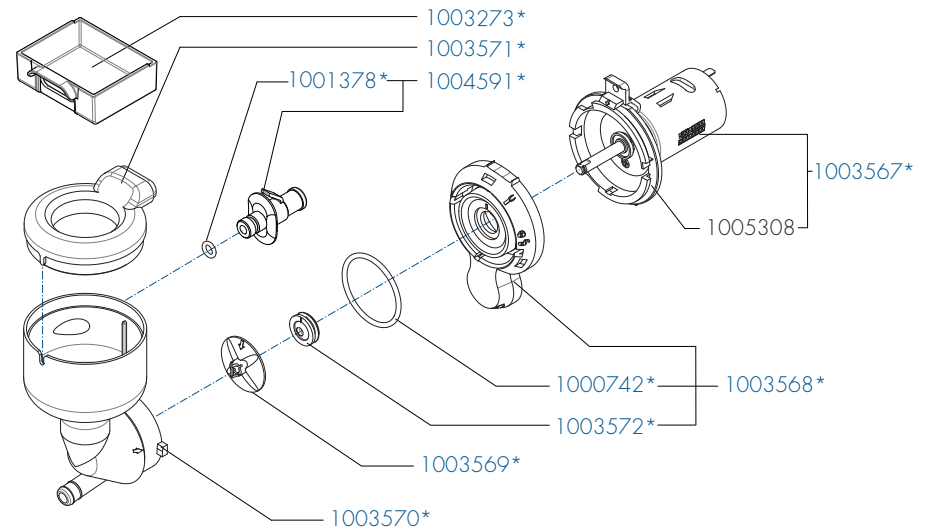

Drawer : JK  
 Date : 26-05-2021

Spare Parts Info

**ANIMO**

www.animo.eu

03258  
160mm - 5,1ltr

1001768  
42mm - 1,2ltr

03284  
78mm - 2,3ltr

\*Recommended Spare Part