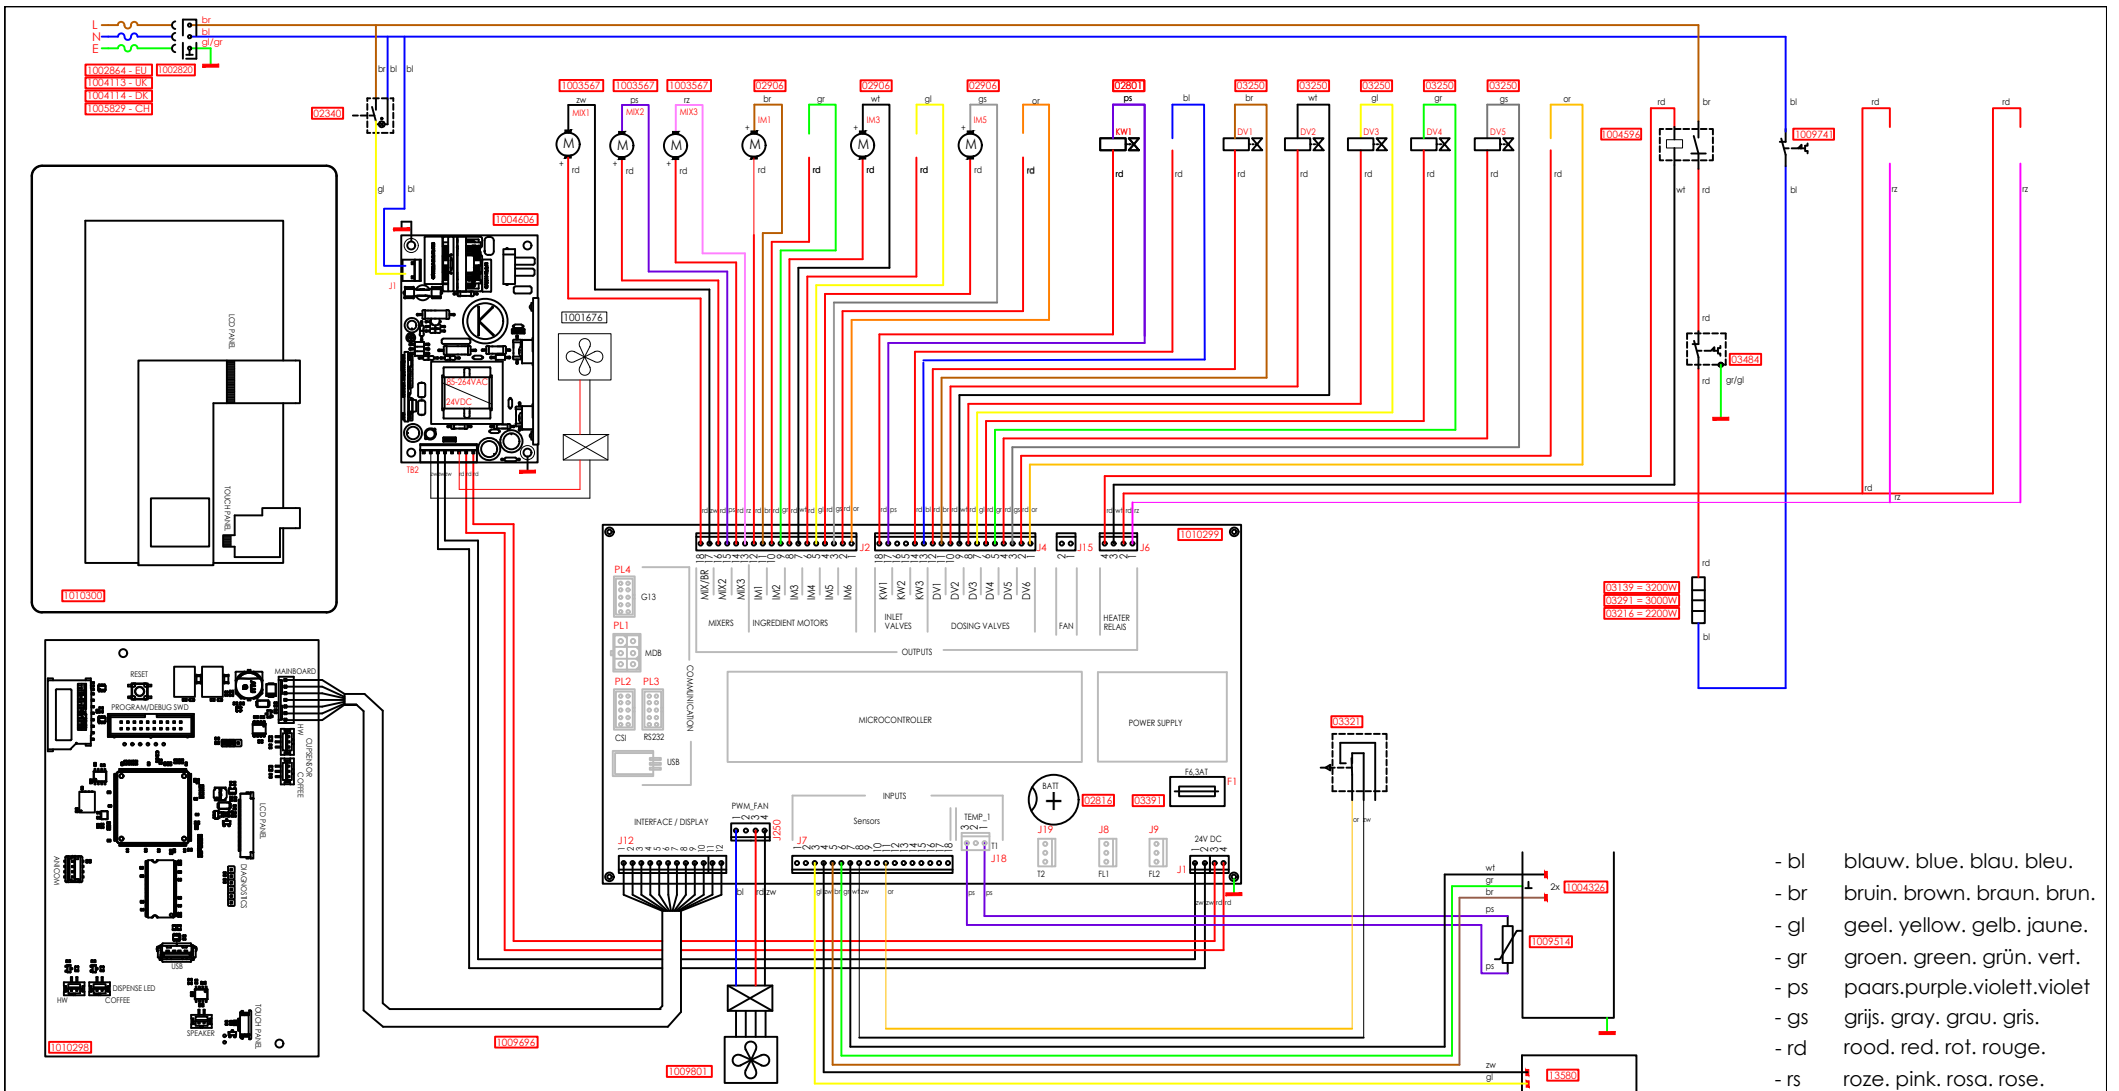

01234 = SPARE PART - ZIE/SEE/SIEHE/VOIR : SPARE PARTS INFO

- bl blauw. blue. blau. bleu.
- br bruin. brown. braun. brun.
- gl geel. yellow. gelb. jaune.
- gr groen. green. grün. vert.
- ps paars.purple.violett.violet
- gs grijs. gray. grau. gris.
- rd rood. red. rot. rouge.
- rs roze. pink. rosa. rose.
- wt wit. white. weiß. blanc.
- zw zwart. black. Schwarz. noir

Type : OPTIVEND 33 (TS/TL) TOUCH Articulenumber : 1009961 / 1009967 / 1009973	From mach.nr. : 1RE08597 Date : 05-2021	Drawing nr. : S1009961		
	Rated voltage : 1N~ 230V 50-60Hz 3260W	Drawer : JK Date : 16-10-2020	Rev. : 1.0 Page : 1 -1	 www.animo.eu
Circuit Diagram