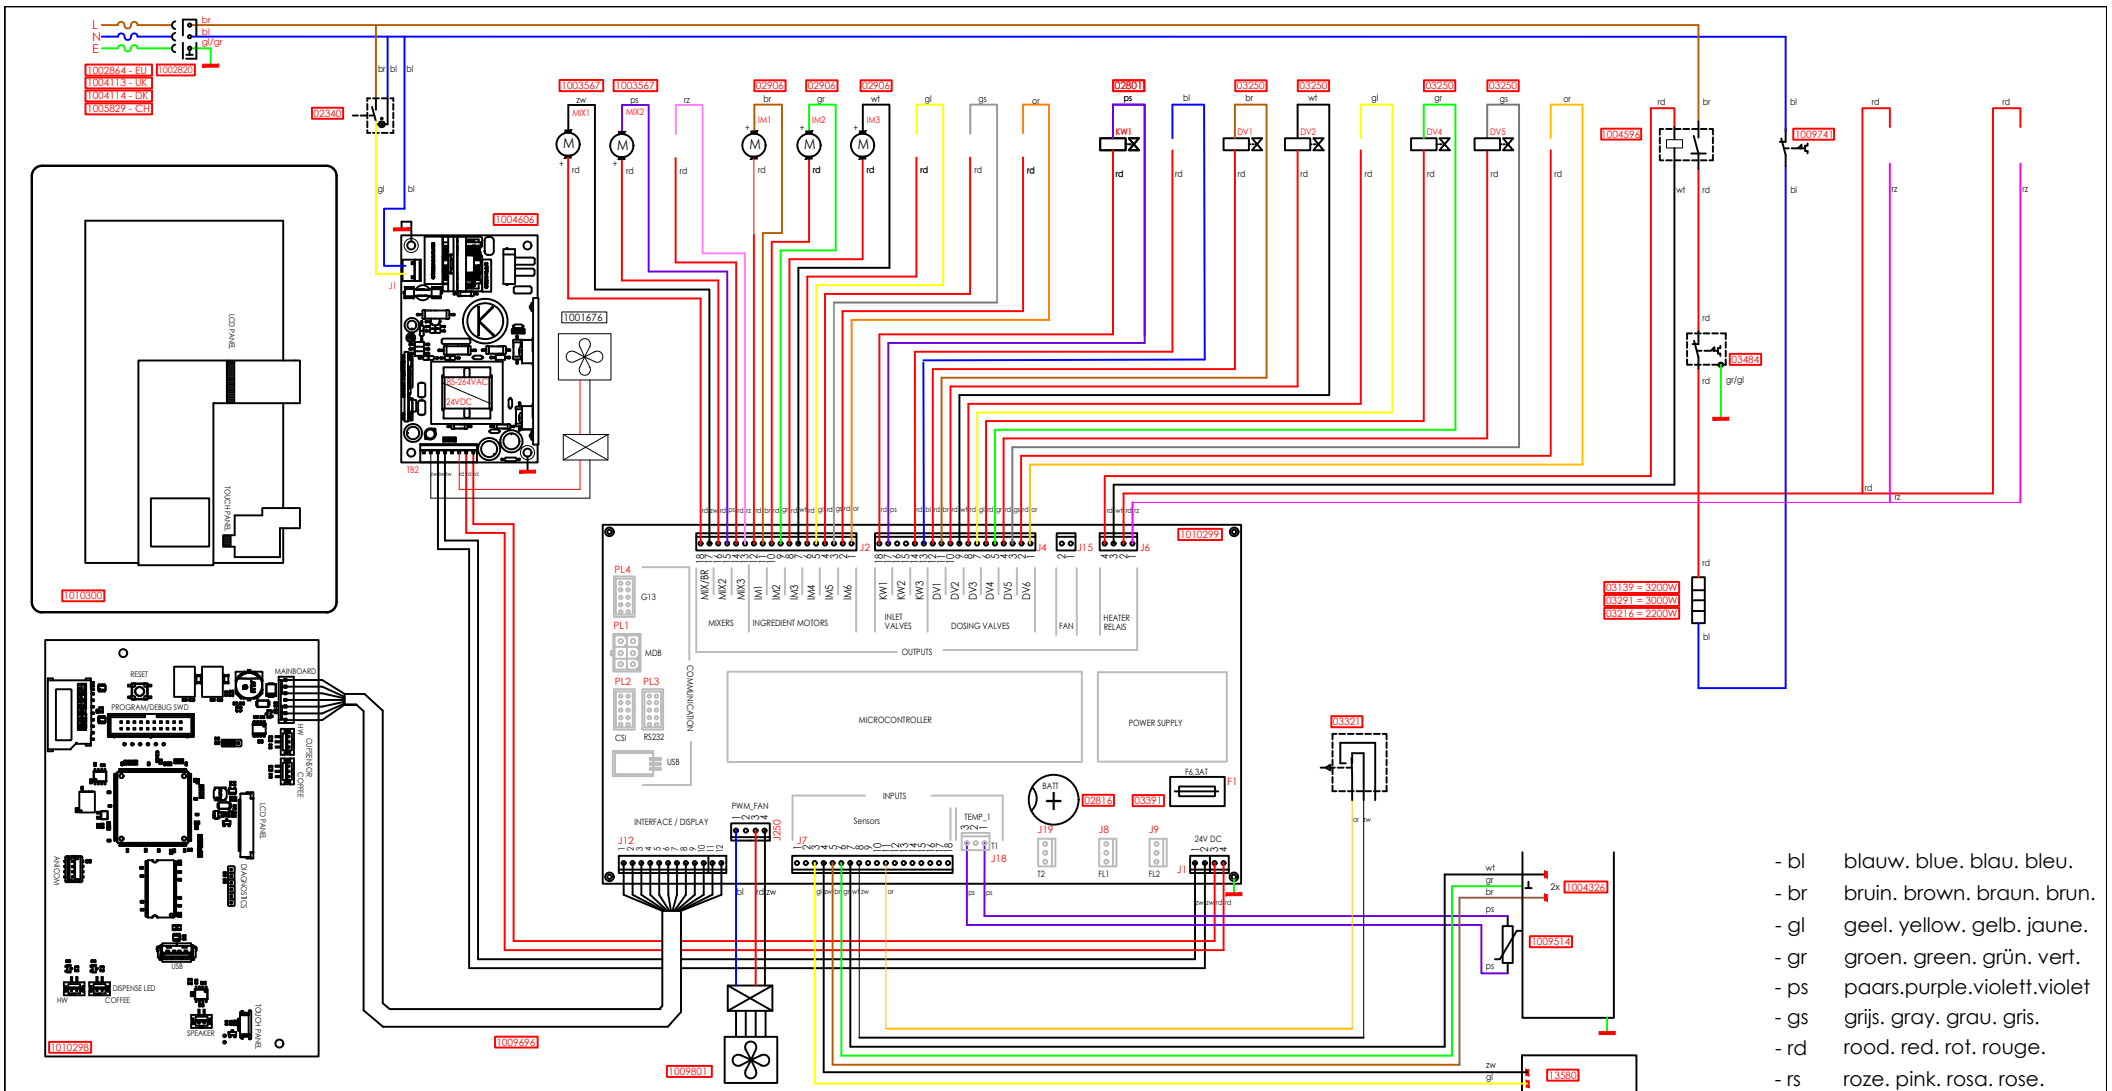

- bl blauw. blue. blau. bleu.
- br bruin. brown. braun. brun.
- gl geel. yellow. gelb. jaune.
- gr groen. green. grün. vert.
- ps paars. purple. violett. violet
- gs grijs. gray. grau. gris.
- rd rood. red. rot. rouge.
- rs roze. pink. rosa. rose.
- wt wit. white. weiß. blanc.
- zw zwart. black. Schwarz. noir

01234 = SPARE PART - ZIE/SEE/SIEHE/VOIR : SPARE PARTS INFO

Type : OPTIVEND 32 (TS/TL) TOUCH Articulenumber : 1009960 / 1009966 / 1009972	From mach.nr. : 1RE08597 Date : 05-2021	Drawing nr. : S1009960 Rev. : 1.0 Page : 1 -1	 www.animo.eu
	Rated voltage : 1N~ 230V 50-60Hz 3260W Drawer : JK Date : 16-10-2020	Circuit Diagram