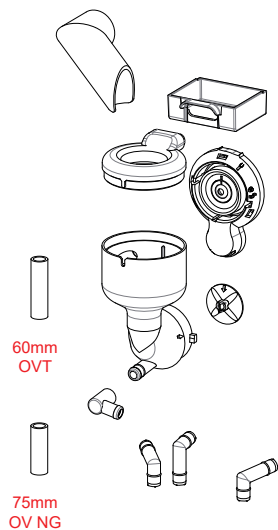

Drawer : JK  
 Date : 26-05-2021

Spare Parts Info

**ANIMO**

www.animo.eu

03258  
160mm - 5,1ltr

1001768  
42mm - 1,2ltr

03284  
78mm - 2,3ltr

\*Recommended Spare Part

Spare Parts Info

**ANIMO**  
www.animo.eu

Hygiëneset 1003985  
Optivend 11, 11TS, 11TL

1003986 Hygiëneset  
Optivend 32, 42, 22TS, 32TS, 42TS,  
22(TS/TL)DUO, 42(TS/TL)DUO

Hygiëneset 1003987  
Optivend 33, 43, 33TS, 43TS