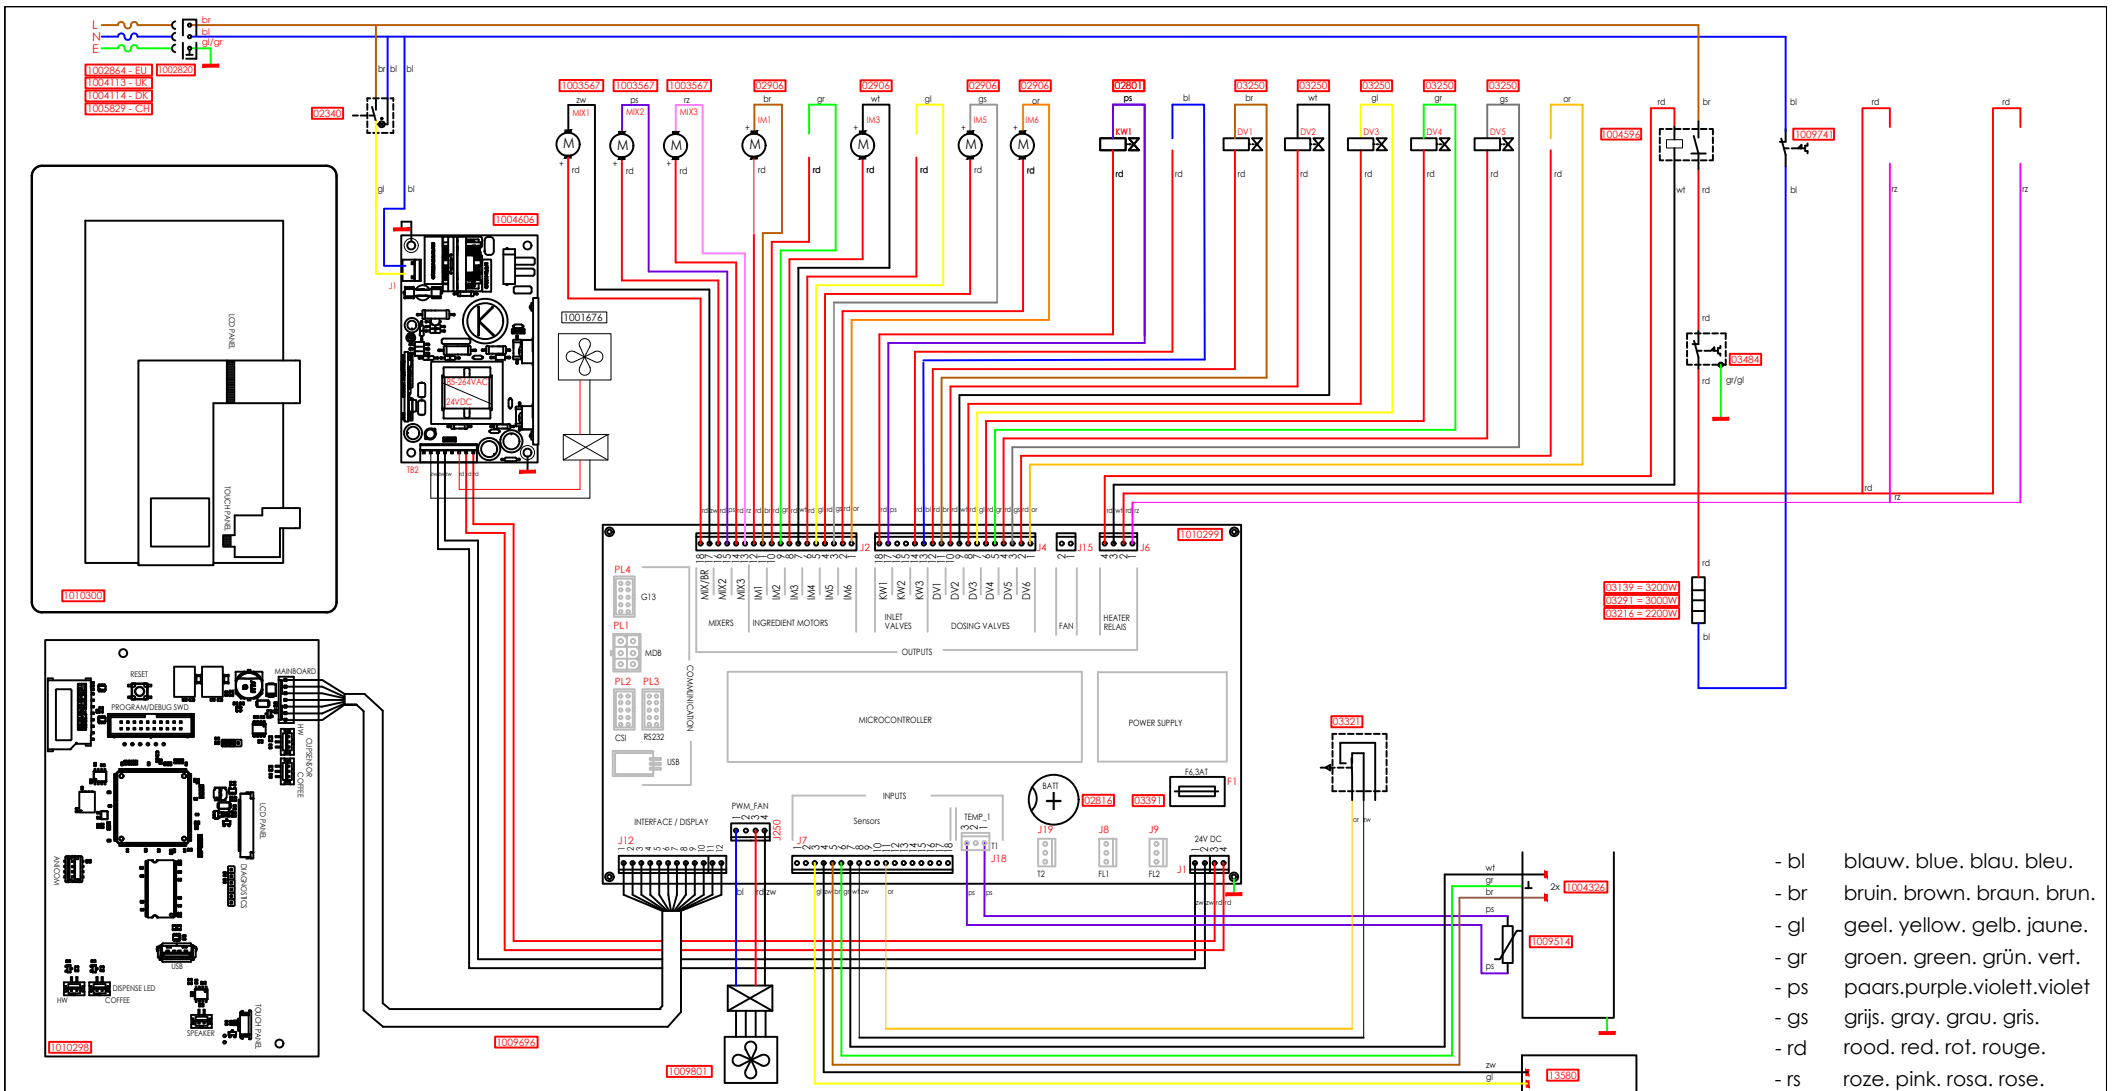

- bl blauw. blue. blau. bleu.
- br bruin. brown. braun. brun.
- gl geel. yellow. gelb. jaune.
- gr groen. green. grün. vert.
- ps paars.purple.violett.violet
- gs grijs. gray. grau. gris.
- rd rood. red. rot. rouge.
- rs roze. pink. rosa. rose.
- wt wit. white. weiß. blanc.
- zw zwart. black. Schwarz. noir

[01234] = SPARE PART - ZIE/SEE/SIEHE/VOIR : SPARE PARTS INFO

Type : OPTIVEND 43 (TS/TL) TOUCH	From mach.nr. : 1RE08597	Drawing nr. : S1009963	
Articlenumber : 1009963 / 1009969 / 1009975	Date : 05-2021	Rev. : 1.0	Page : 1 -1
Rated voltage : 1N~ 230V 50-60Hz 3260W	Drawer : JK	Circuit Diagram	
	Date : 16-10-2020