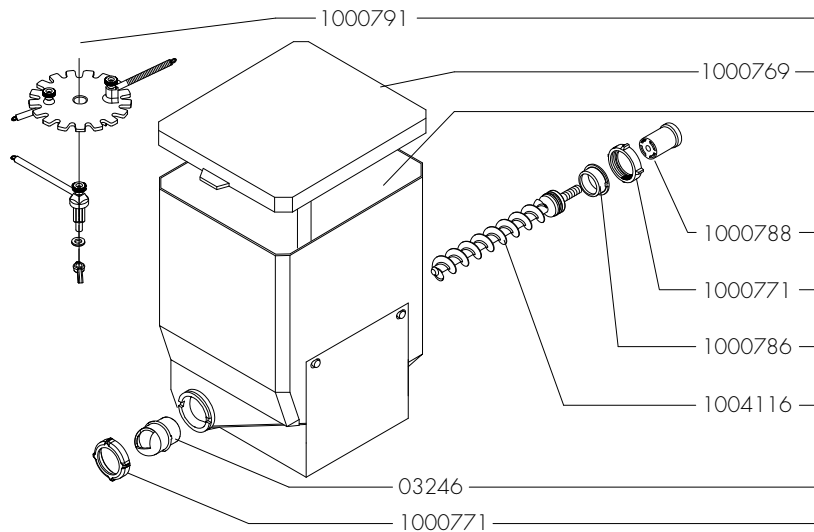

Drawer : JK  
 Date : 26-05-2021

Spare Parts Info

**ANIMO**

www.animo.eu

03258  
160mm - 5,1ltr

1001768  
42mm - 1,2ltr

03284  
78mm - 2,3ltr

\*Recommended Spare Part