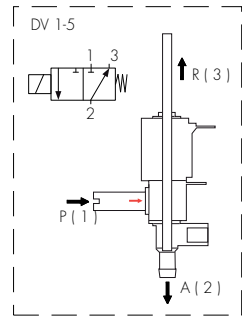

OpiVend x2 (TS / TL) Touch

*Recommended Spare Part

Type : OPTIVEND (TS/TL) TOUCH
Articulenumber : 1010547

From mach. nr. : 1AG12345
Date : 01-2023

Page : 19 - 28
Rev : 2.1 - 21-03-2023

Rated voltage : 1N~ 220-240V 50-60Hz 3260W

Drawer : JK
Date : 26-05-2021

Spare Parts Info

ANIMO
www.animo.eu