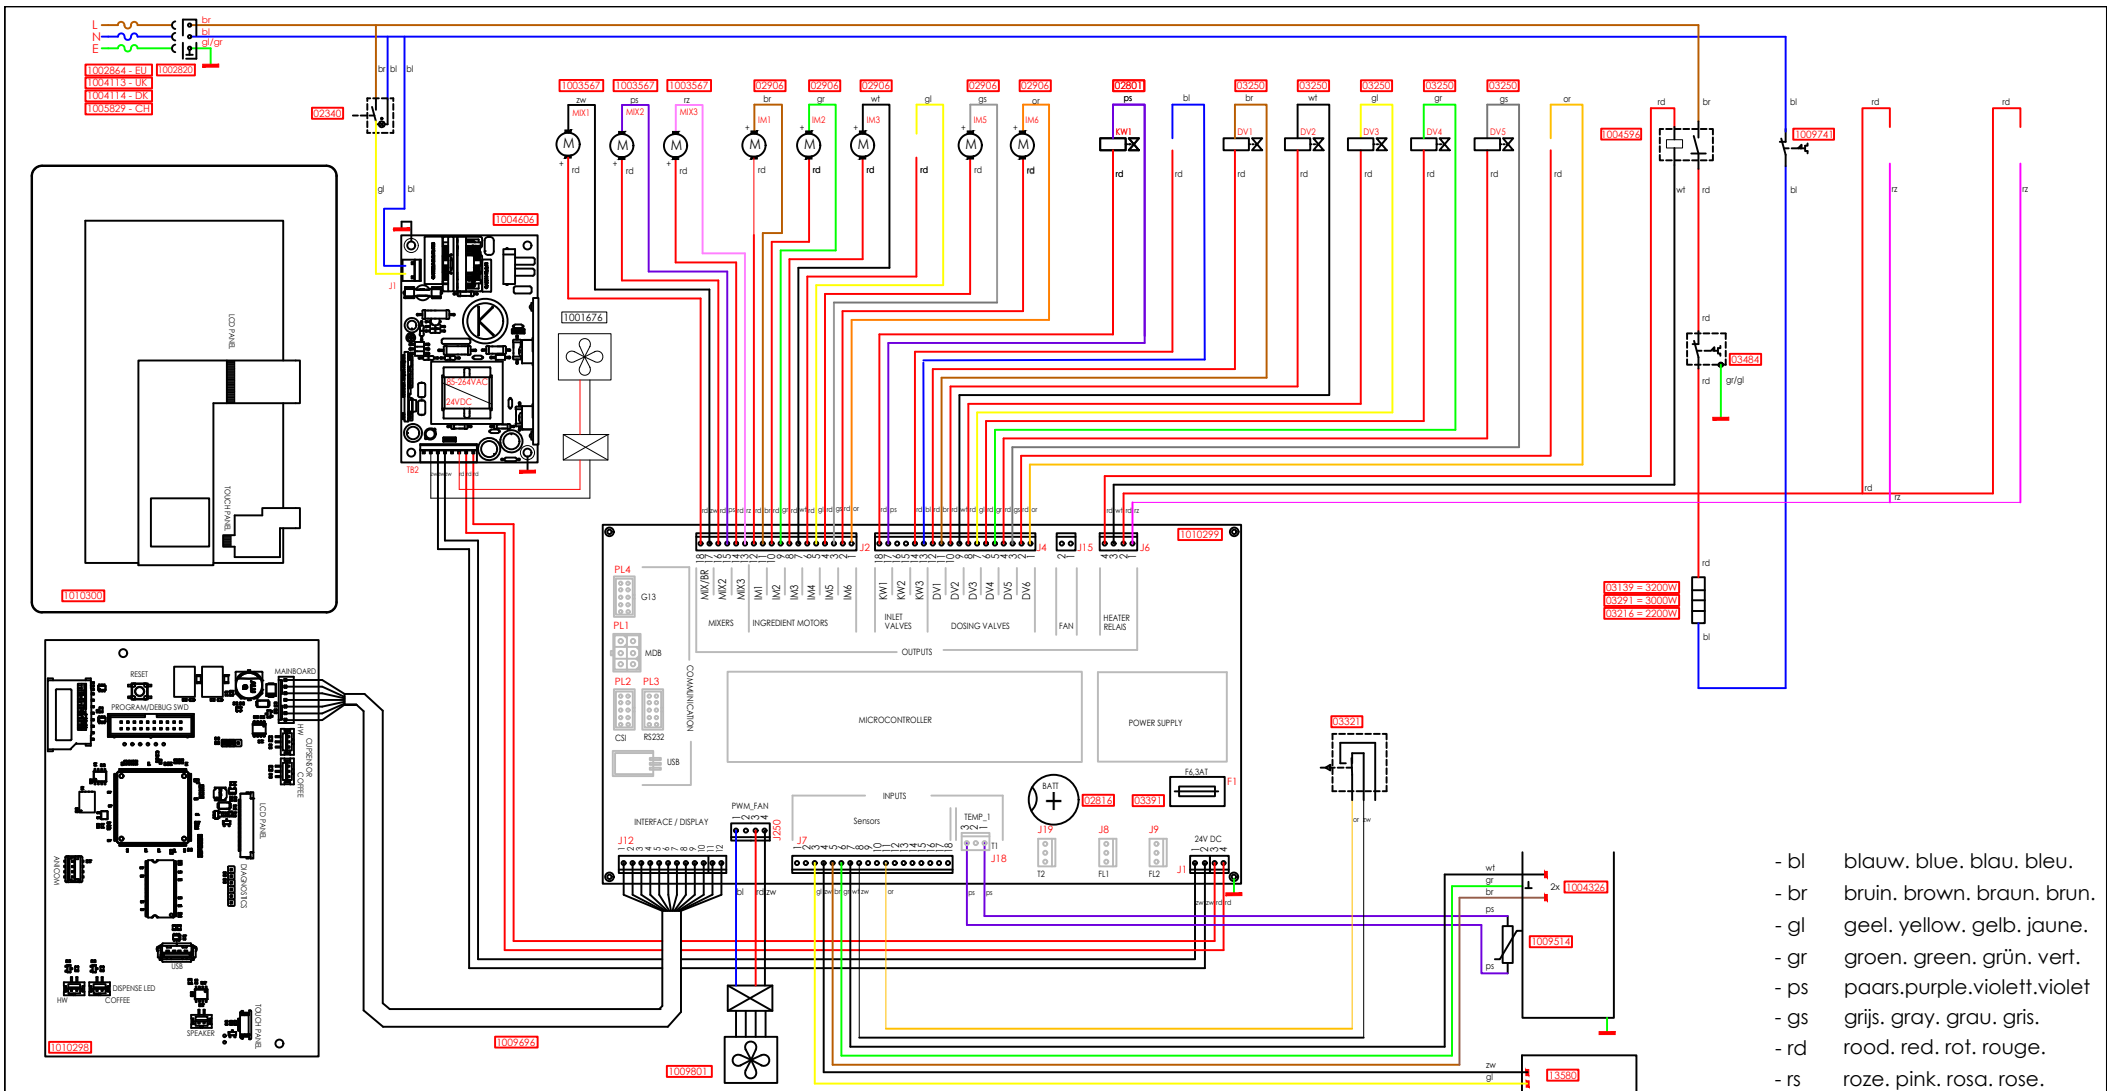

[01234] = SPARE PART - ZIE/SEE/SIEHE/VOIR : SPARE PARTS INFO

- bl blauw. blue. blau. bleu.
- br bruin. brown. braun. brun.
- gl geel. yellow. gelb. jaune.
- gr groen. green. grün. vert.
- ps paars.purple.violett.violet
- gs grijs. gray. grau. gris.
- rd rood. red. rot. rouge.
- rs roze. pink. rosa. rose.
- wt wit. white. weiß. blanc.
- zw zwart. black. Schwarz. noir

Type : OPTIVEND 53 (TS/TL) TOUCH Articulenumber : 1011141 / 1011143 / 1011145	From mach.nr. : 1AG12345 Date : 01-2023	Drawing nr. : S1011141	
		Rev. : 1.0	Page : 1 -1
Rated voltage : 1N~ 230V 50-60Hz 3260W	Drawer : JK Date : 12-12-2022	Circuit Diagram