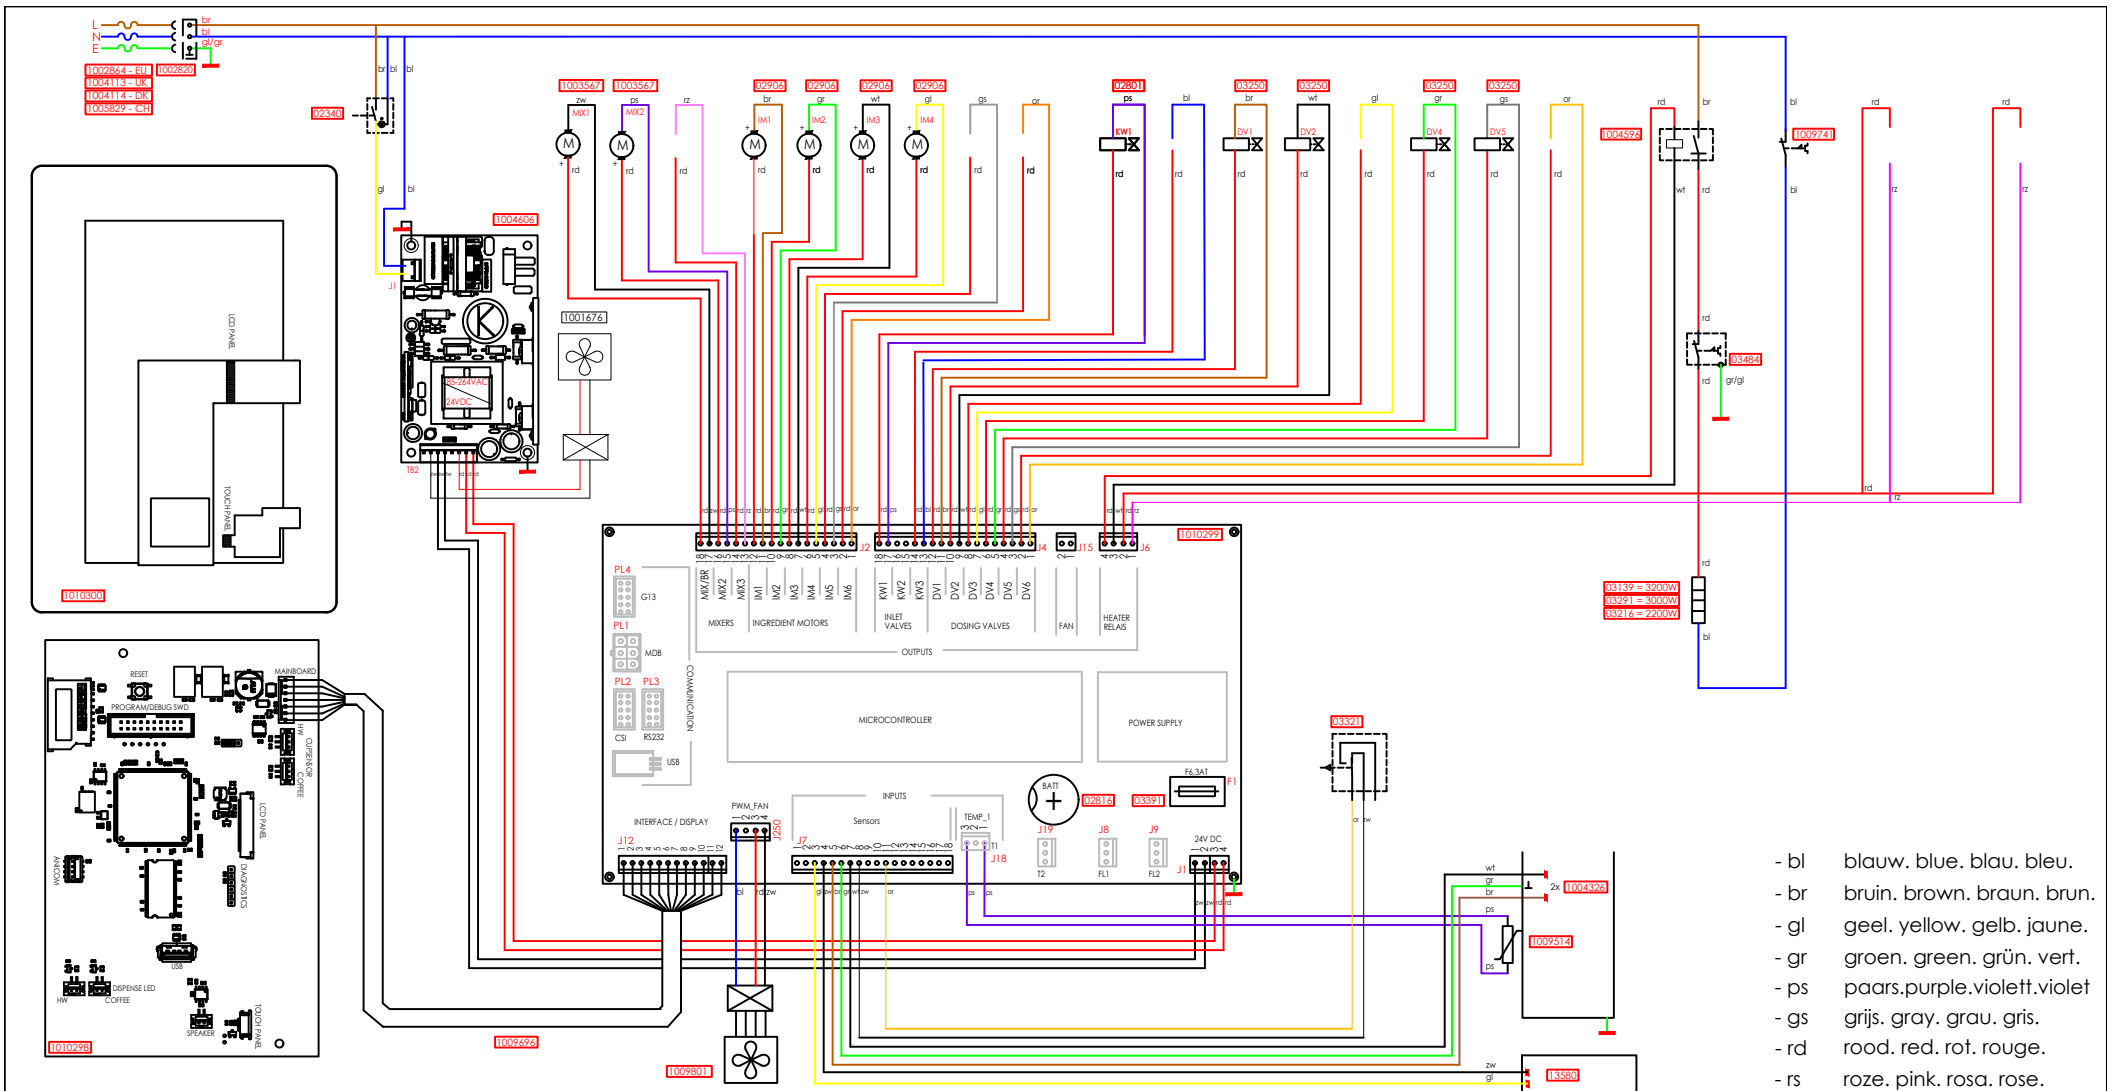

[01234] = SPARE PART - ZIE/SEE/SIEHE/VOIR : SPARE PARTS INFO

- bl blauw. blue. blau. bleu.
- br bruin. brown. braun. brun.
- gl geel. yellow. gelb. jaune.
- gr groen. green. grün. vert.
- ps paars. purple. violett. violet
- gs grijs. gray. grau. gris.
- rd rood. red. rot. rouge.
- rs roze. pink. rosa. rose.
- wt wit. white. weiß. blanc.
- zw zwart. black. Schwarz. noir

Type : OPTIVEND 42 (TS/TL) TOUCH Articulenumber : 1009962 / 1009968 / 1009974	From mach.nr. : 1RE08597 Date : 05-2021	Drawing nr. : S1009962 Rev. : 1.0 Page : 1 -1	 www.animo.eu
	Rated voltage : 1N~ 230V 50-60Hz 3260W Drawer : JK Date : 16-10-2020	Circuit Diagram