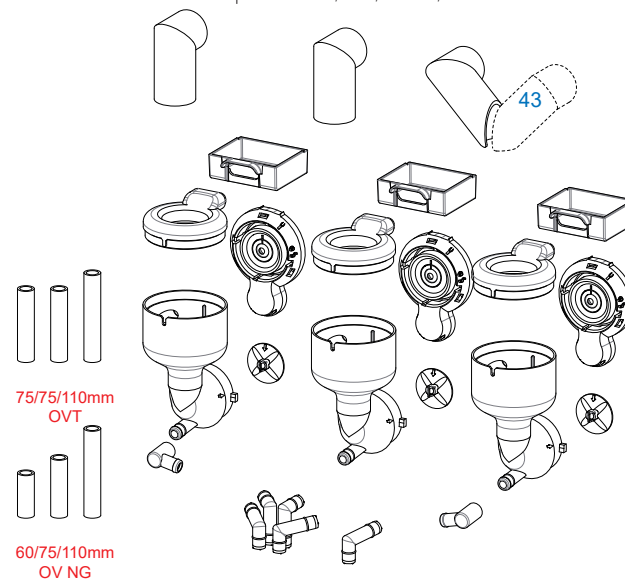

Spare Parts Info

**ANIMO**  
www.animo.eu

Hygiëneset 1003985  
Optivend 11, 11TS, 11TL

1003986 Hygiëneset  
Optivend 32, 42, 22TS, 32TS, 42TS,  
22(TS/TL)DUO, 42(TS/TL)DUO

Hygiëneset 1003987  
Optivend 33, 43, 33TS, 43TS