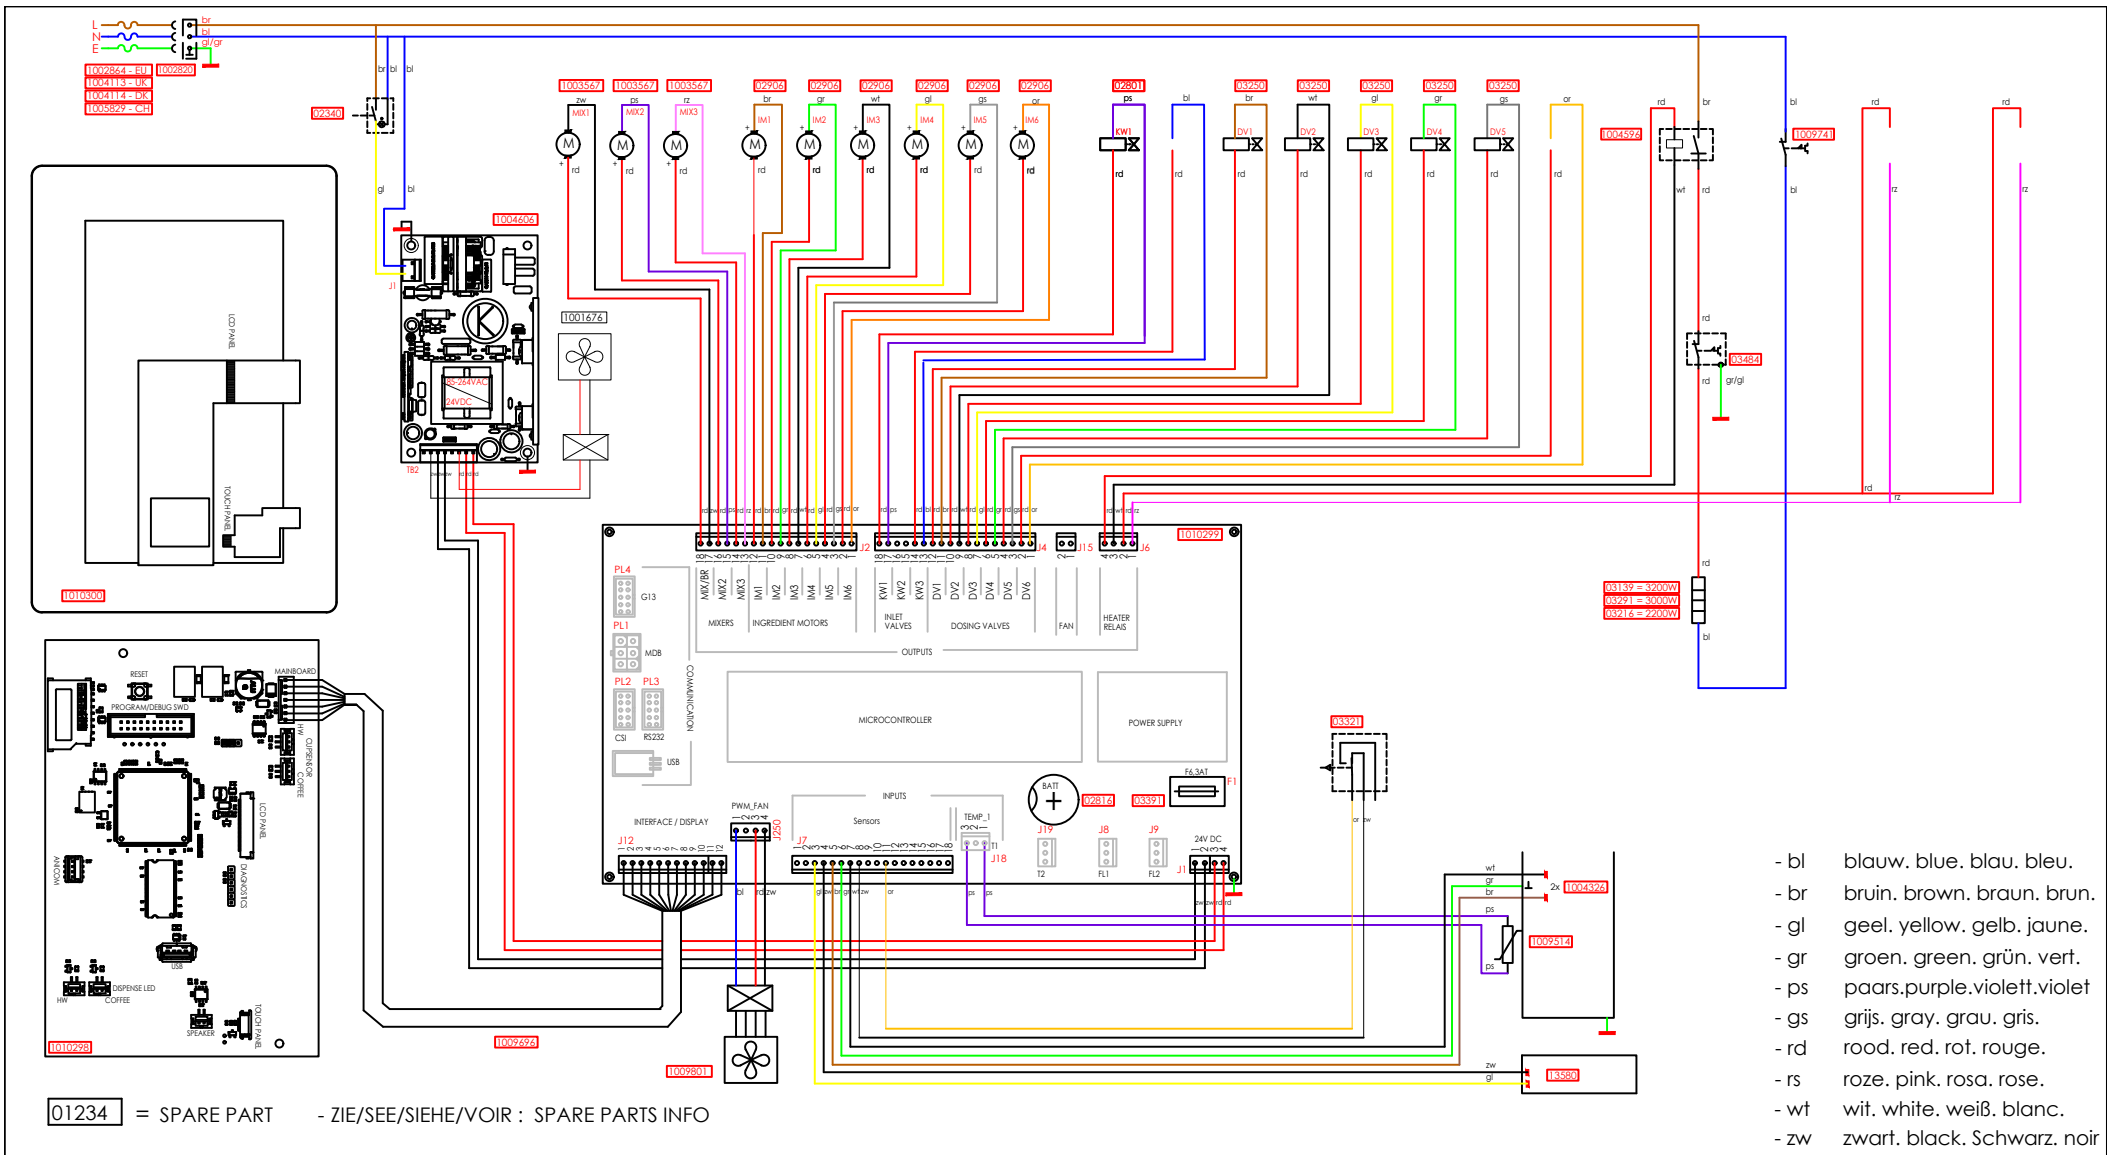

Type : OPTIVEND 63 (TS/TL) TOUCH
Articulenumber : 1011142 / 1011144
Rated voltage : 1N~ 230V 50-60Hz 3260W

From mach.nr. : 1AG12345
Date : 01-2023
Drawer : JK
Date : 12-12-2022

Drawing nr. : S1011142
Rev. : 1.0   Page : 1 -1
Circuit Diagram