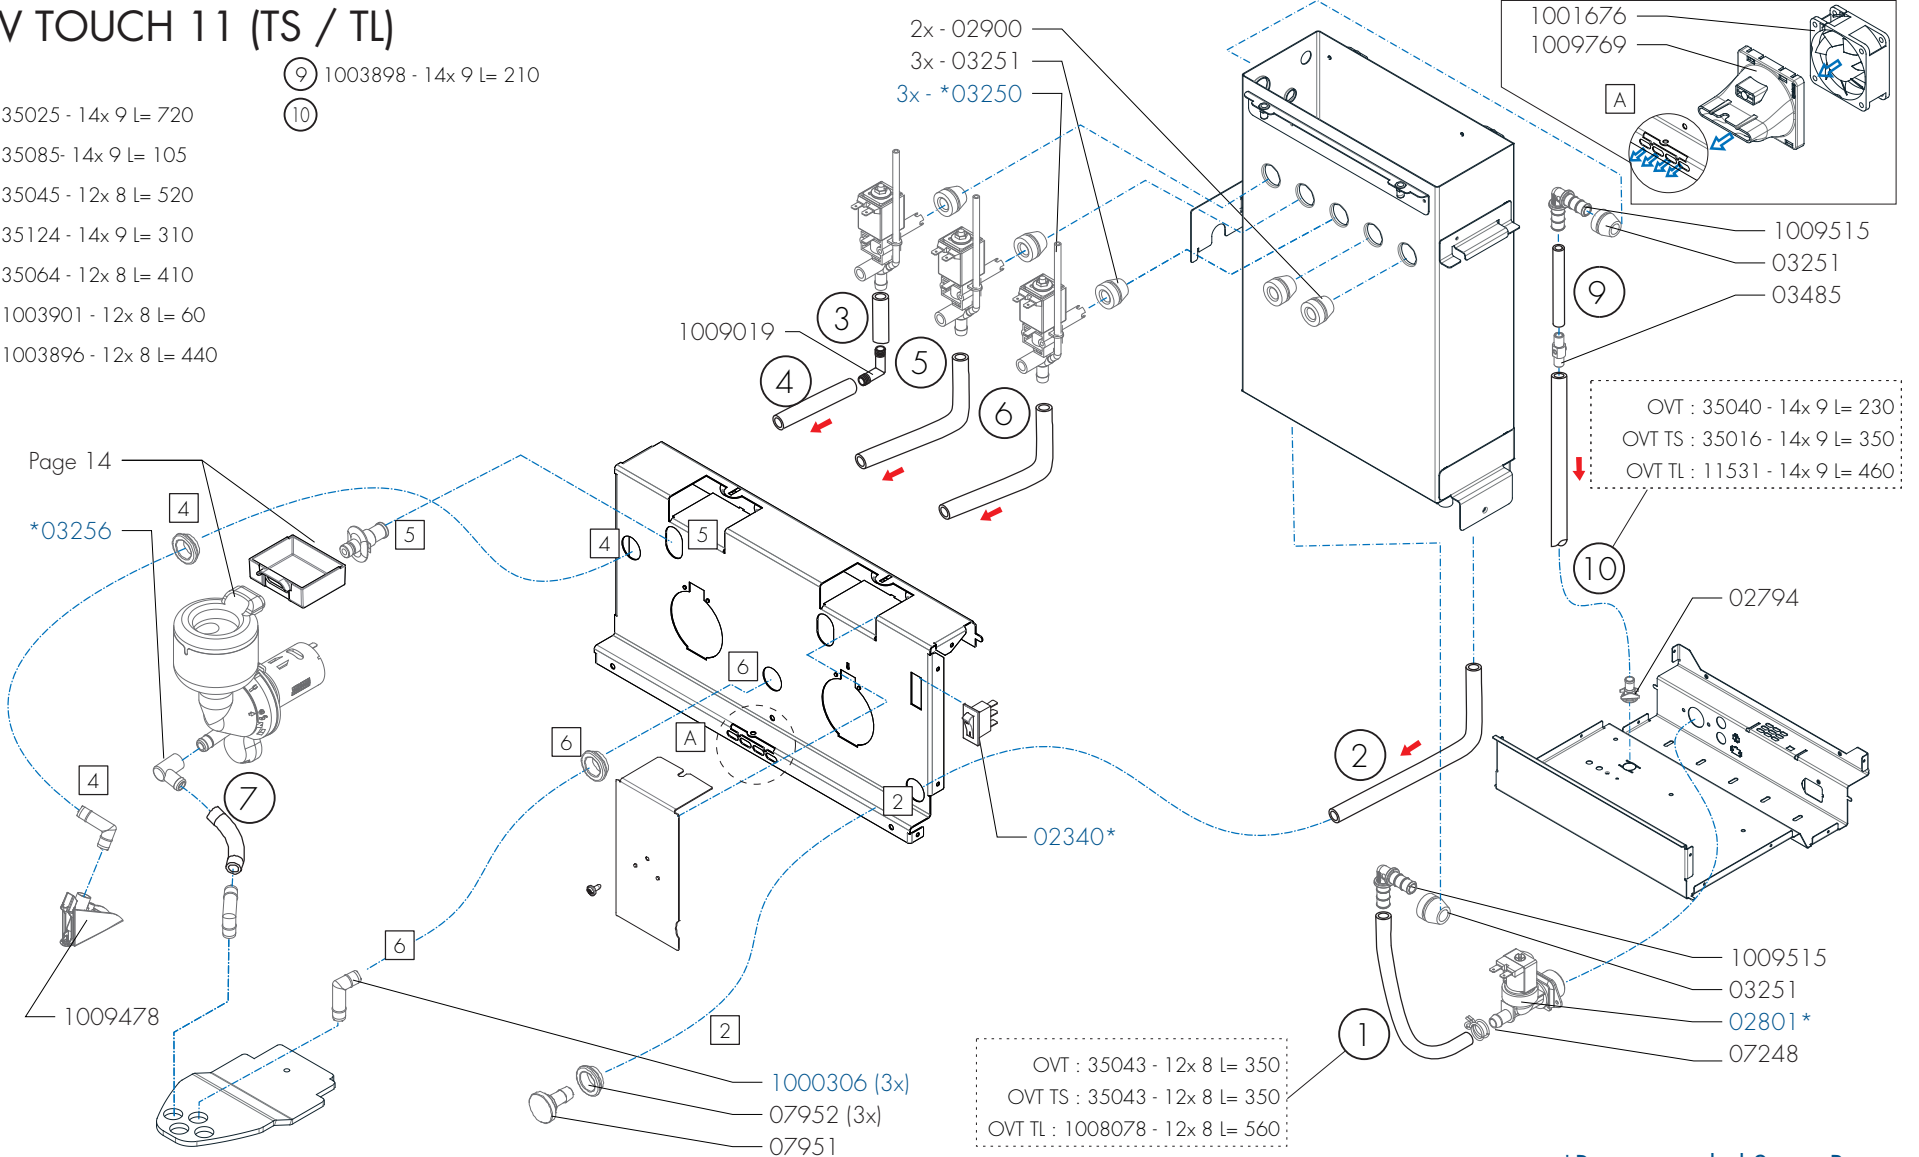

OV TOUCH 11 (TS / TL)

- ①
- ② 35025 - 14x 9 L= 720
- ③ 35085- 14x 9 L= 105
- ④ 35045 - 12x 8 L= 520
- ⑤ 35124 - 14x 9 L= 310
- ⑥ 35064 - 12x 8 L= 410
- ⑦ 1003901 - 12x 8 L= 60
- ⑧ 1003896 - 12x 8 L= 440
- ⑨ 1003898 - 14x 9 L= 210
- ⑩

*Recommended Spare Part

Type : OPTIVEND (TS/TL) TOUCH
Articulenumber : 1010547

From mach. nr. : 1AG12345
Date : 01-2023

Page : 9 - 28
Rev : 2.1 - 21-03-2023

Rated voltage : 1N~ 220-240V 50-60Hz 3260W

Drawer : JK
Date : 26-05-2021

Spare Parts Info

ANIMO
www.animo.eu