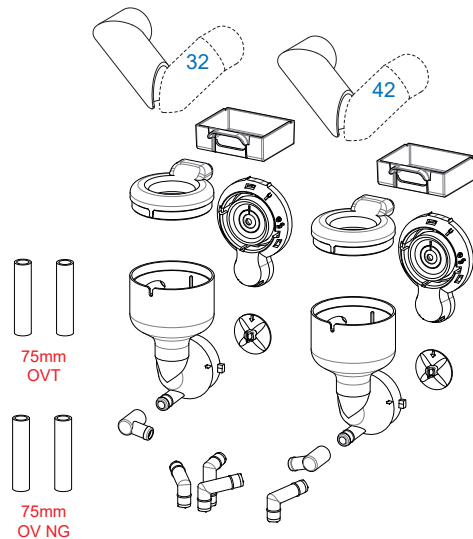

Spare Parts Info

**ANIMO**  
www.animo.eu

Hygiëneset 1003985  
Optivend 11, 11TS, 11TL

1003986 Hygiëneset  
Optivend 32, 42, 22TS, 32TS, 42TS,  
22(TS/TL)DUO, 42(TS/TL)DUO

Hygiëneset 1003987  
Optivend 33, 43, 33TS, 43TS