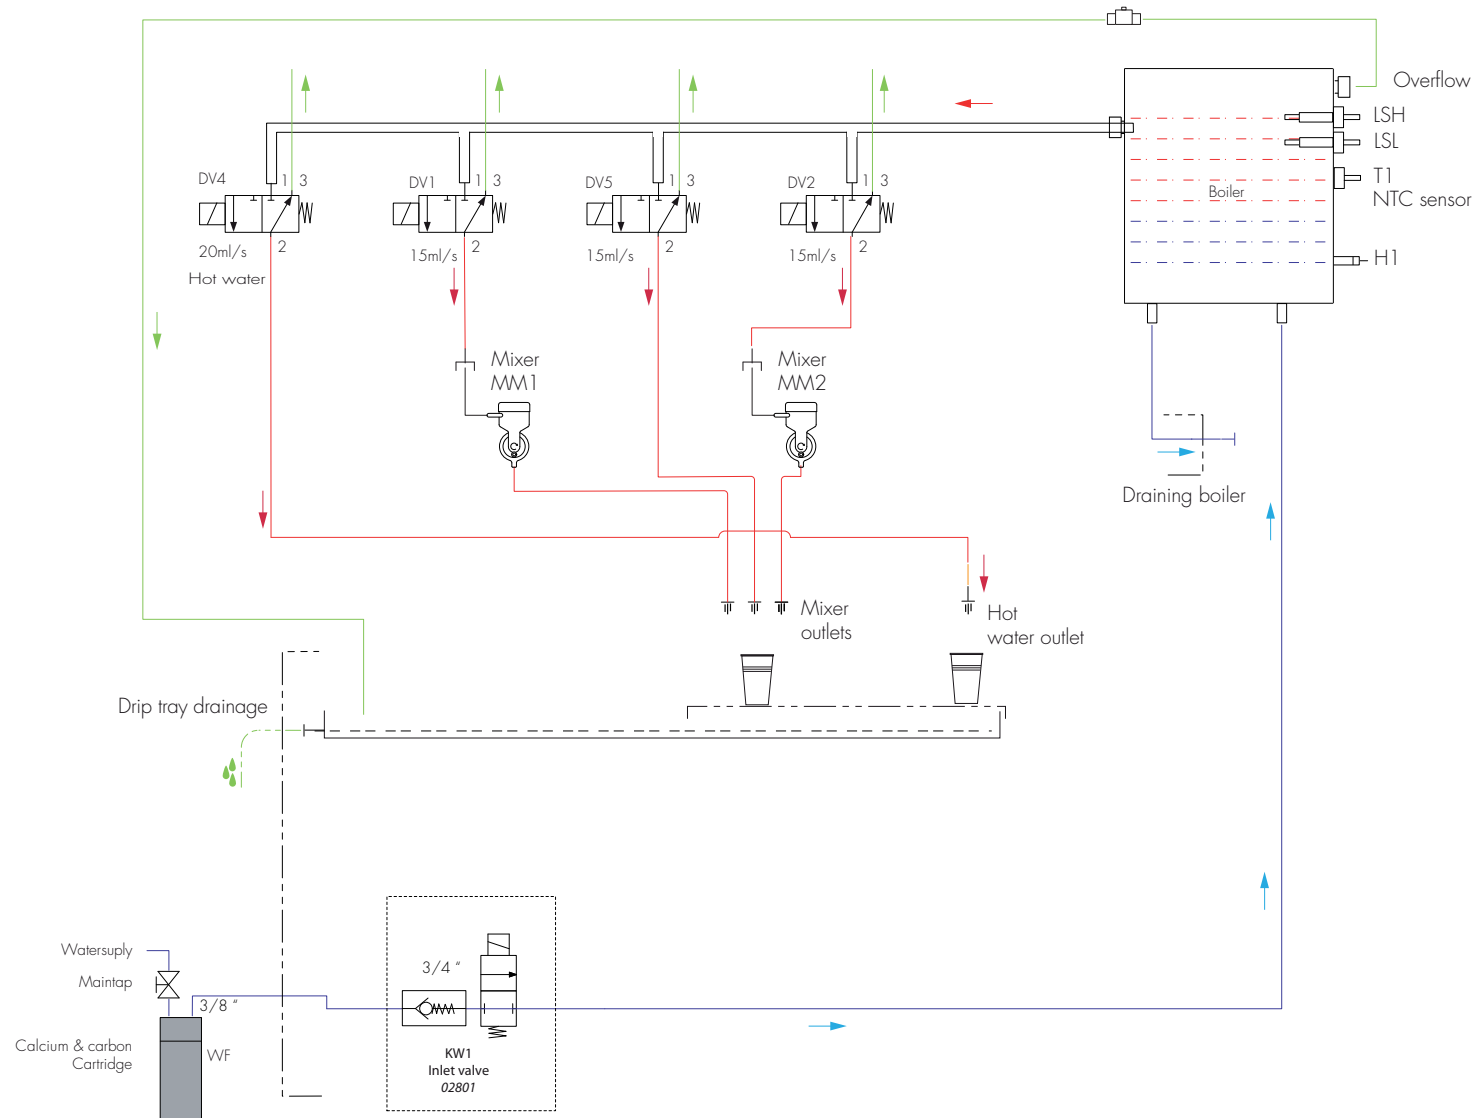

Spare Parts Info

**ANIMO**  
 www.animo.eu

OpiVend x2 (TS / TL) Touch

\*Recommended Spare Part

Type : OPTIVEND (TS/TL) TOUCH  
 Articulenumber : 1010547

From mach. nr. : 1AG12345  
 Date : 01-2023

Page : 19 - 28  
 Rev : 2.1 - 21-03-2023