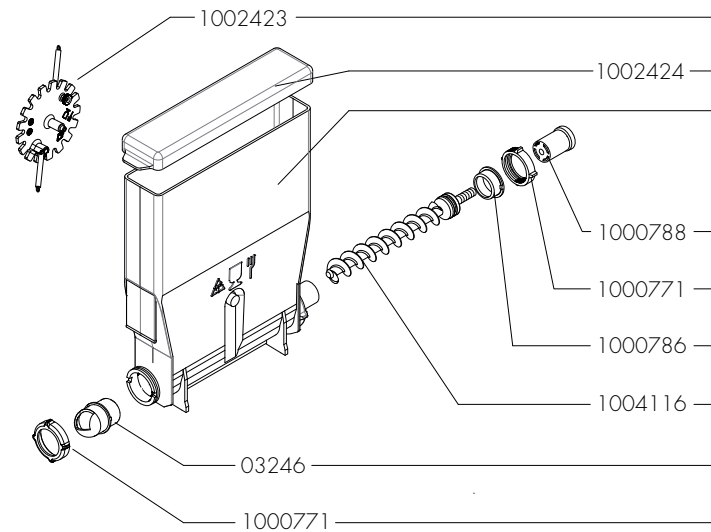

Drawer : JK  
 Date : 26-05-2021

Spare Parts Info

**ANIMO**

www.animo.eu

03258  
160mm - 5,1ltr

1001768  
42mm - 1,2ltr

03284  
78mm - 2,3ltr

\*Recommended Spare Part