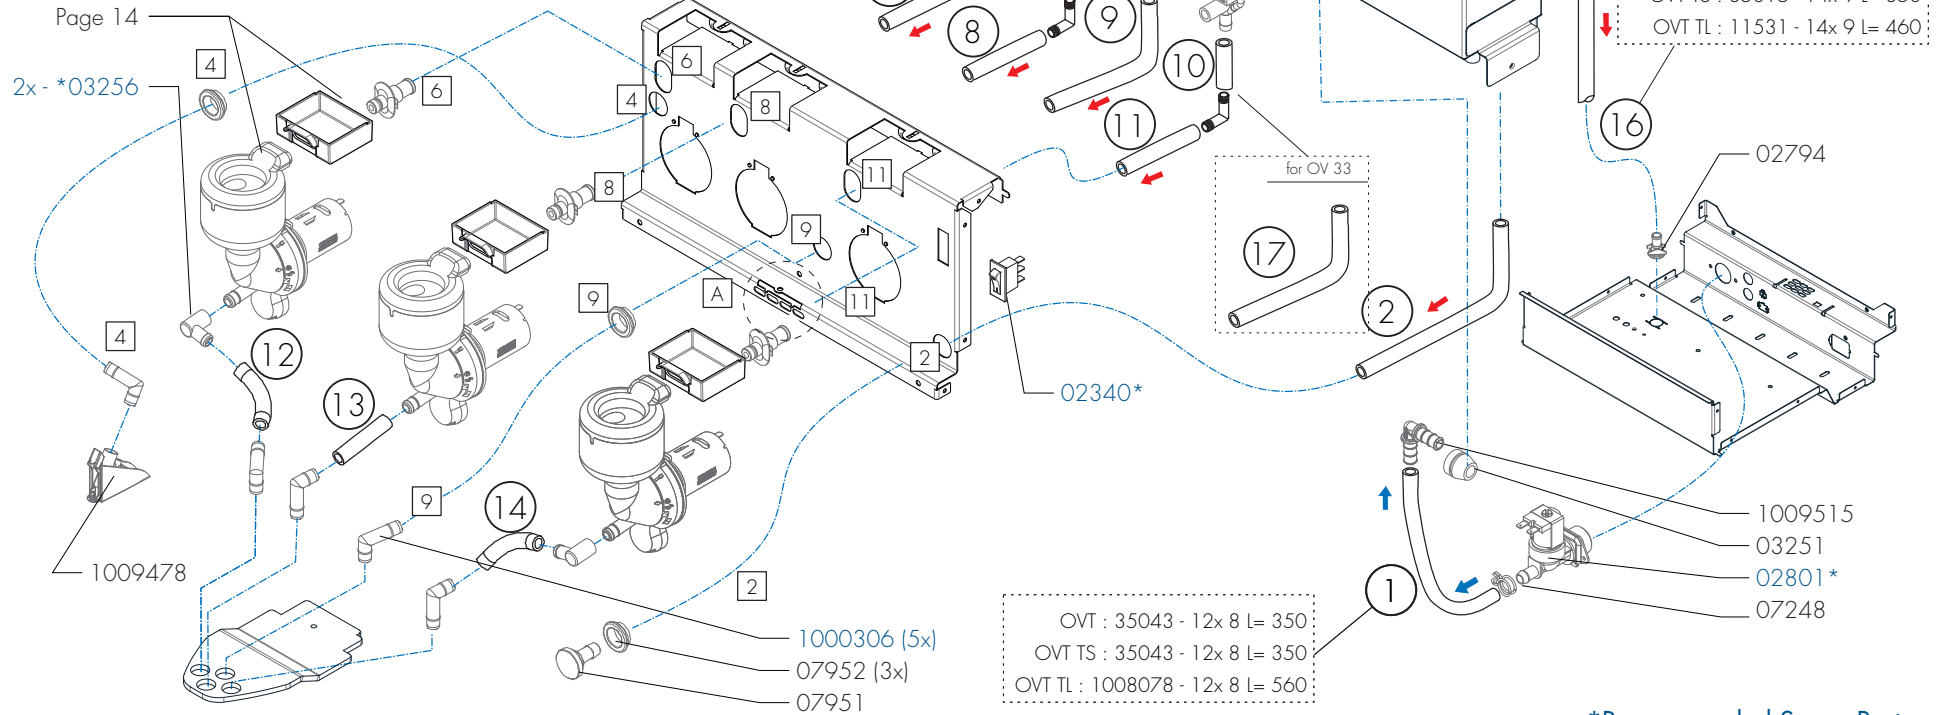

OV TOUCH 33 / 43 (TS / TL)

- ① 35025 - 14x 9 L= 720
- ② 35045 - 12x 8 L= 520
- ③ 35085 - 14x 9 L= 105
- ④ 35031 - 14x 9 L= 90
- ⑤ 35007 - 14x 9 L= 255
- ⑥ 35085 - 14x 9 L= 105
- ⑦ 1003898 - 14x 9 L= 210
- ⑧ 35064 - 12x 8 L= 410
- ⑩ 35085 - 14x 9 L= 105
- ⑪ 1003898 - 14x 9 L= 210
- ⑫ 35092 - 12x 8 L= 110
- ⑬ 35035 - 12x 8 L= 75
- ⑭ 35035 - 12x 8 L= 75
- ⑮ 1003898 - 14x 9 L= 210
- ⑯
- ⑰ 35019 - 14x 9 L= 290

*Recommended Spare Part

Type : OPTIVEND (TS/TL) TOUCH
Articulenumber : 1010547

From mach. nr. : 1AG12345
Date : 01-2023

Page : 11 - 28
Rev : 2.1 - 21-03-2023

Rated voltage : 1N~ 220-240V 50-60Hz 3260W

Drawer : JK
Date : 26-05-2021

Spare Parts Info

ANIMO
www.animo.eu