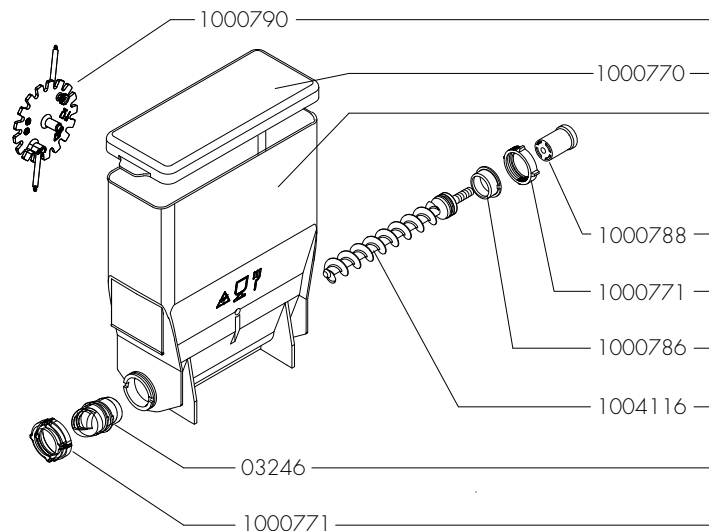

Drawer : JK  
 Date : 26-05-2021

Spare Parts Info

**ANIMO**

www.animo.eu

03258  
160mm - 5,1ltr

1001768  
42mm - 1,2ltr

03284  
78mm - 2,3ltr

\*Recommended Spare Part