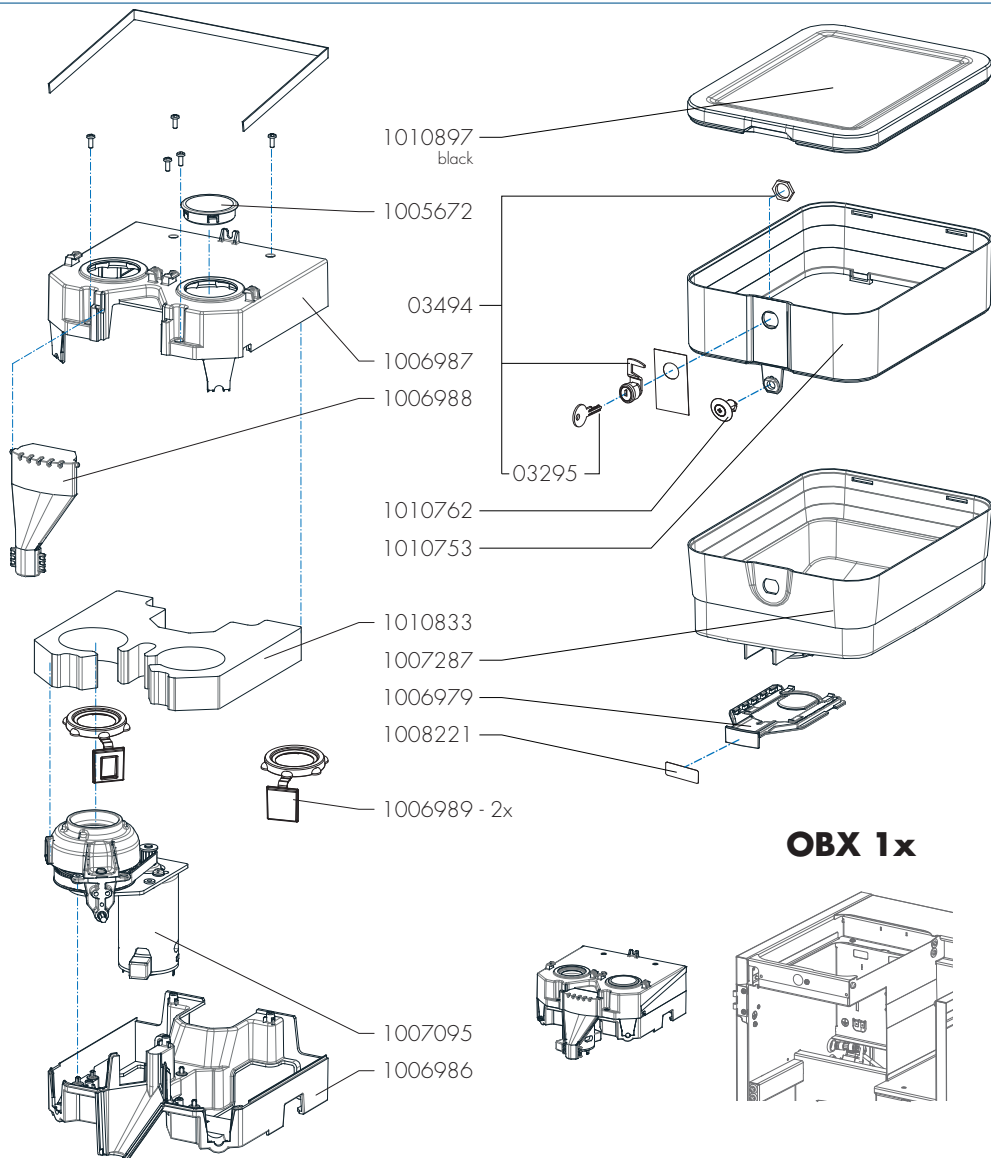

*Recomended Spare Part

Type : OPTIBEAN X
Articlenumber : 1010698

From mach. nr. : 2FF46224
Date : 08 - 2022

Page : 9 - 15
Rev : 1.4 / 01-07-2024

Rated voltage : 1N~ 230V 50-60Hz 1950W

Drawer : JK
Date : 02-12-2022

Spare Parts Info

ANIMO

www.animo.eu