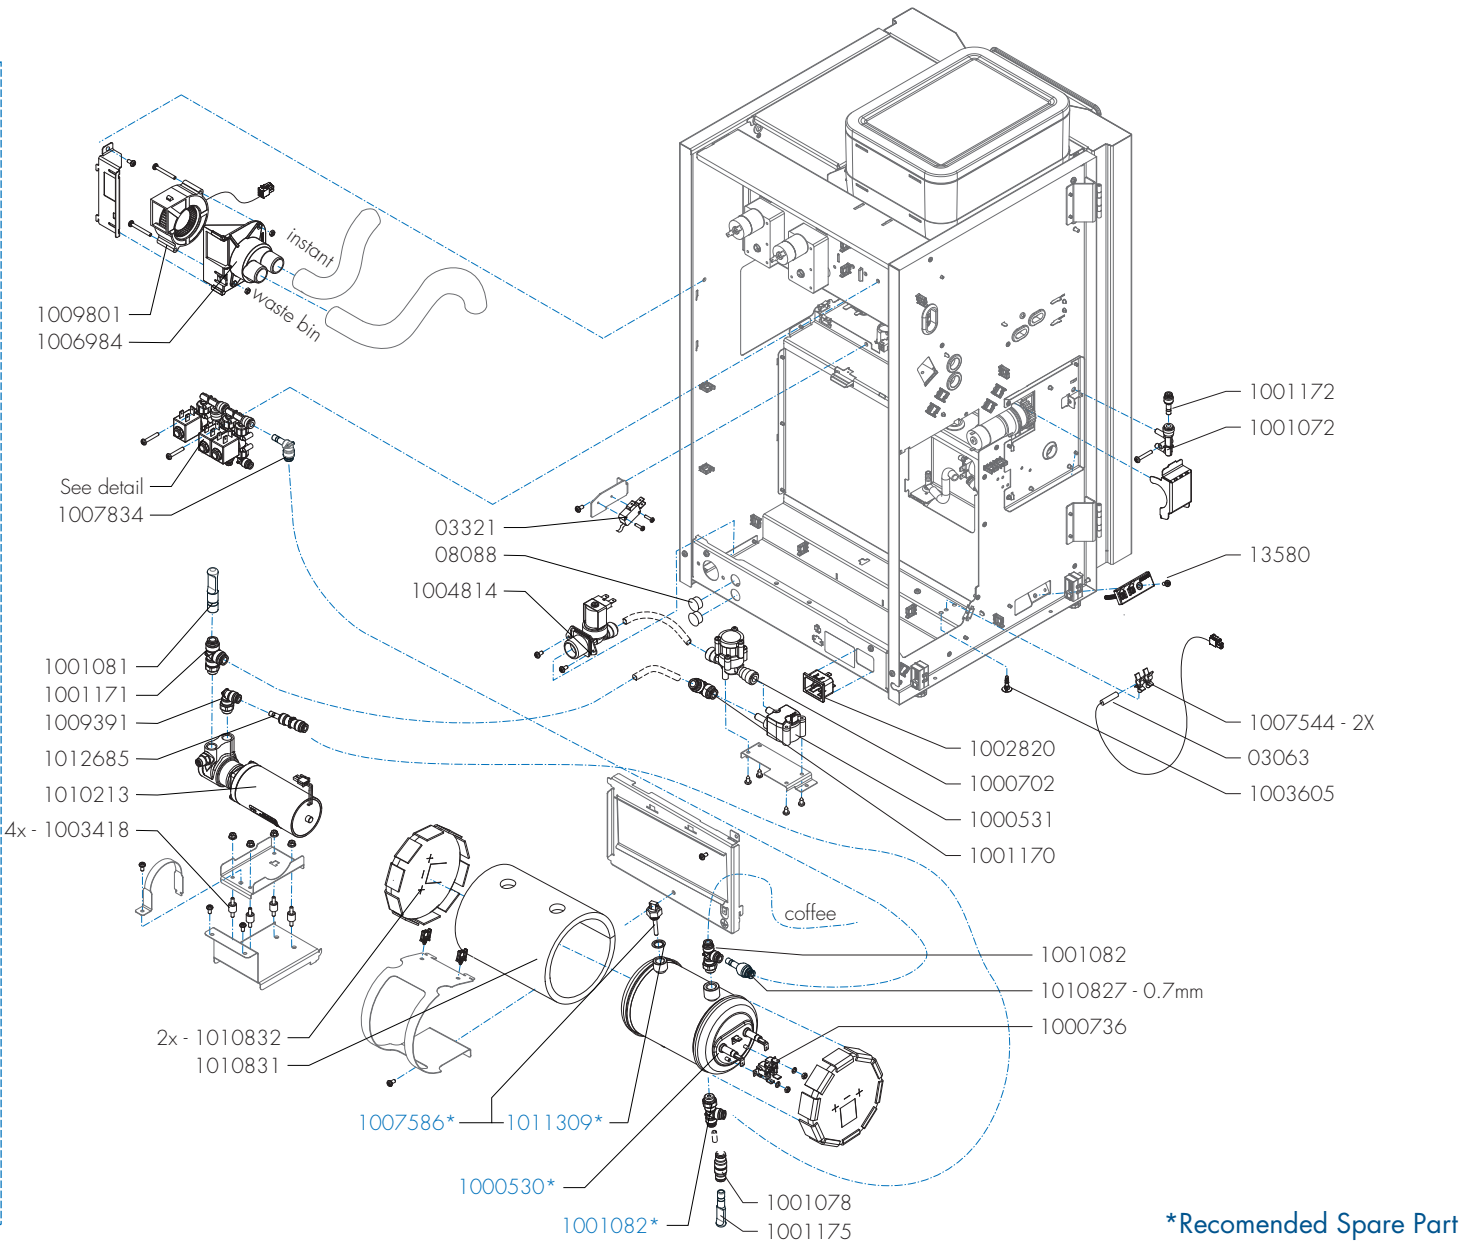

*Recomended Spare Part

Type : OPTIBEAN X	From mach. nr. : 2FF46224	Page : 5 - 15	 www.animo.eu
Articlenumber : 1010698	Date : 08 - 2022	Rev : 1.4 / 01-07-2024	
Rated voltage : 1N~ 230V 50-60Hz 1950W	Drawer : JK	Spare Parts Info	
	Date : 02-12-2022