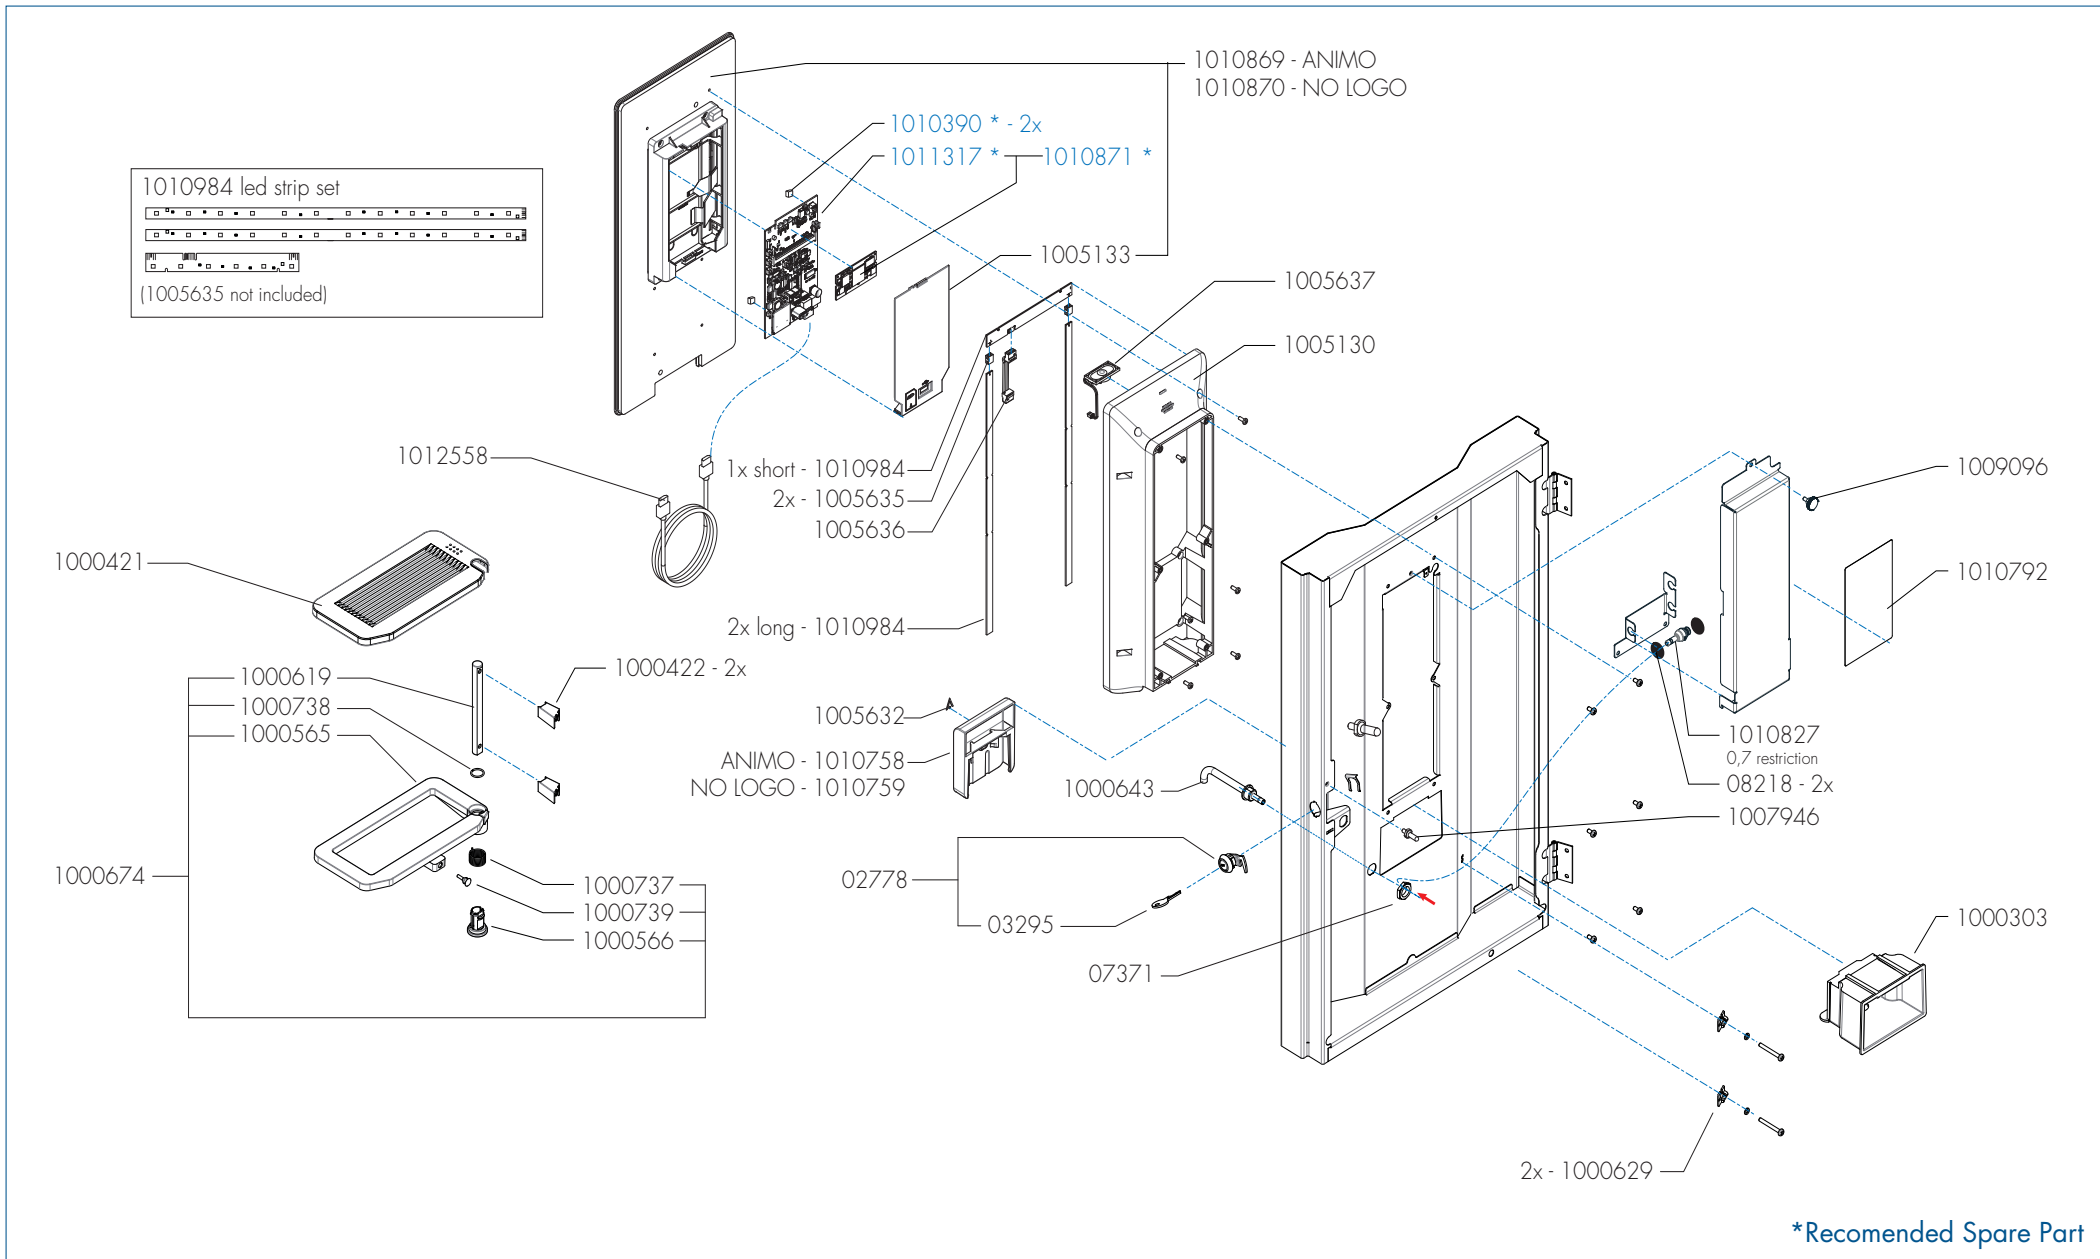

\*Recommended Spare Part

Type : OPTIBEAN X  
 Articulenumber : 1010698

From mach. nr. : 2FF46224  
 Date : 08 - 2022

Page : 1 - 15  
 Rev : 1.4 / 01-07-2024

Rated voltage : 1N~ 230V 50-60Hz 1950W

Drawer : JK  
 Date : 02-12-2022

Spare Parts Info

**ANIMO**

www.animo.eu

Type : OPTIBEAN X	From mach. nr. : 2FF46224	Page : 2 - 15	 <a href="http://www.animo.eu">www.animo.eu</a>
Articlenumber : 1010698	Date : 08 - 2022	Rev : 1.4 / 01-07-2024	
Rated voltage : 1N~ 230V 50-60Hz 1950W	Drawer : JK Date : 02-12-2022	<b>Spare Parts Info</b>	