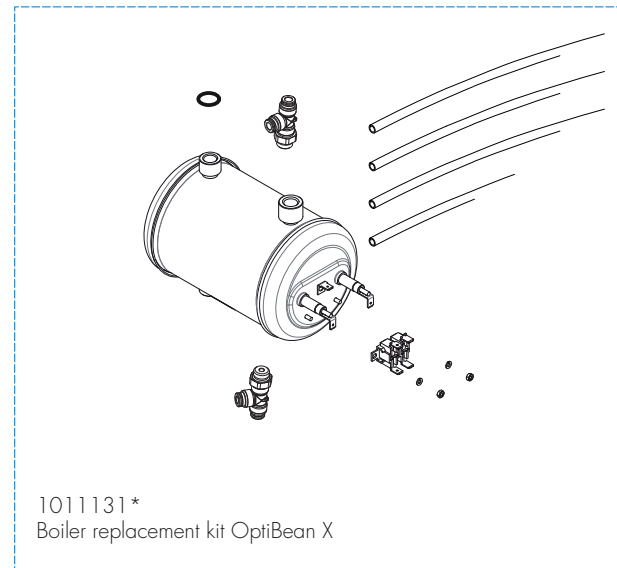

Accessories

*Recomended Spare Part

Type : OPTIBEAN X
Articlenumber : 1010698

From mach. nr. : 2FF46224
Date : 08 - 2022

Page : 12 - 15
Rev : 1.4 / 01-07-2024

Rated voltage : 1N~ 230V 50-60Hz 1950W

Drawer : JK
Date : 02-12-2022

Spare Parts Info

ANIMO

www.animo.eu