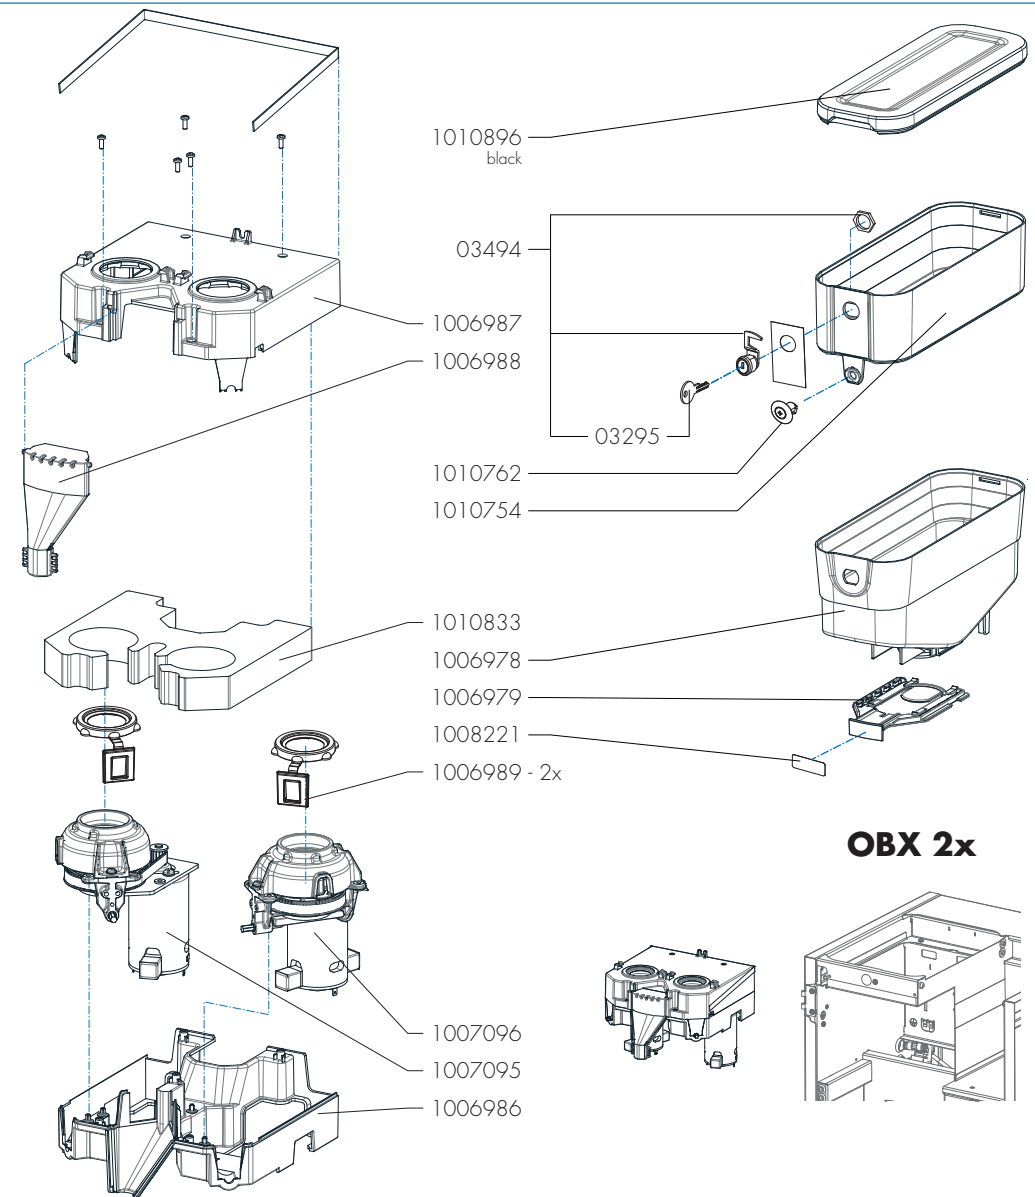

*Recomended Spare Part

Type : OPTIBEAN X
Articlenumber : 1010698

From mach. nr. : 2FF46224
Date : 08 - 2022

Page : 9 - 15
Rev : 1.4 / 01-07-2024

Rated voltage : 1N~ 230V 50-60Hz 1950W

Drawer : JK
Date : 02-12-2022

Spare Parts Info

ANIMO

www.animo.eu