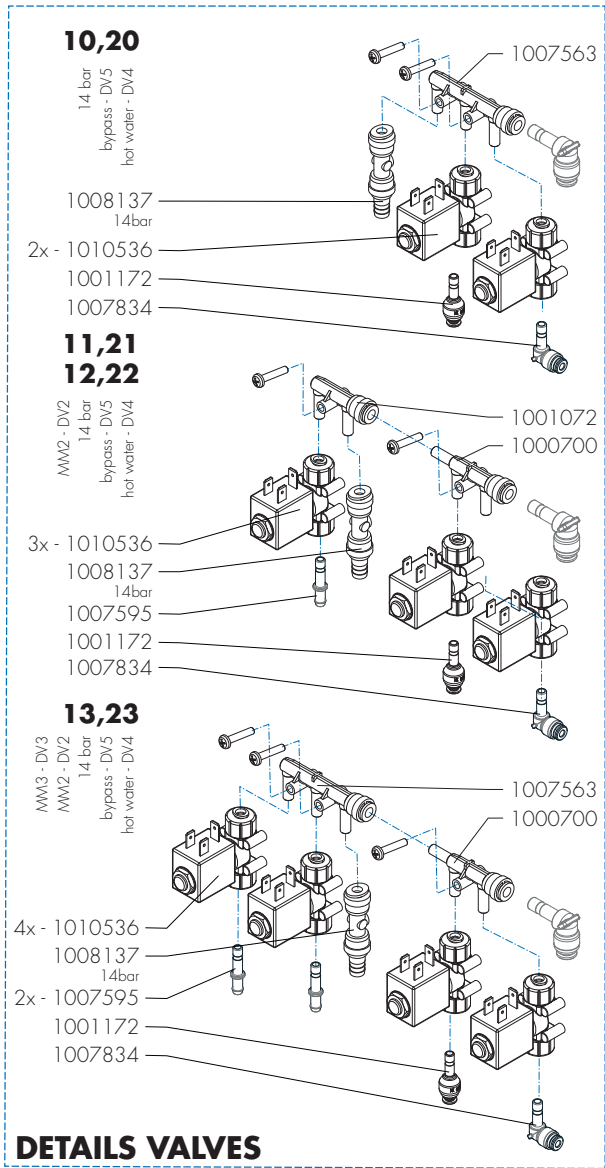

DETAILS VALVES