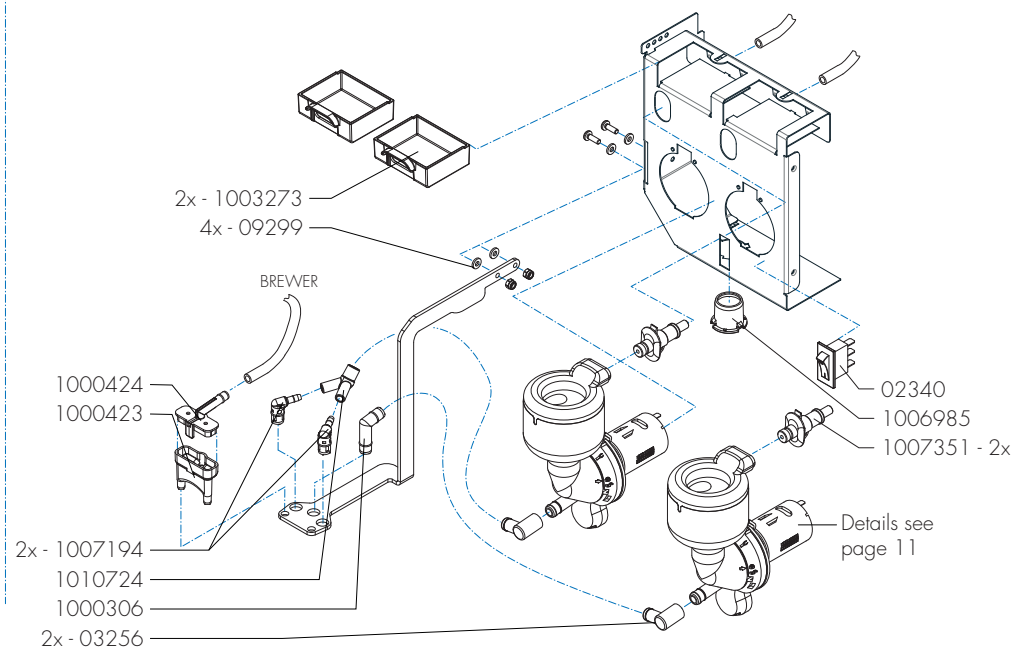

**DETAILS VALVES**

\*Recomended Spare Part

Type : OPTIBEAN X	From mach. nr. : 2FF46224	Page : 5 - 15	 <a href="http://www.animo.eu">www.animo.eu</a>
Articlenumber : 1010698	Date : 08 - 2022	Rev : 1.4 / 01-07-2024	
Rated voltage : 1N~ 230V 50-60Hz 1950W	Drawer : JK	<h2>Spare Parts Info</h2>	
	Date : 02-12-2022		