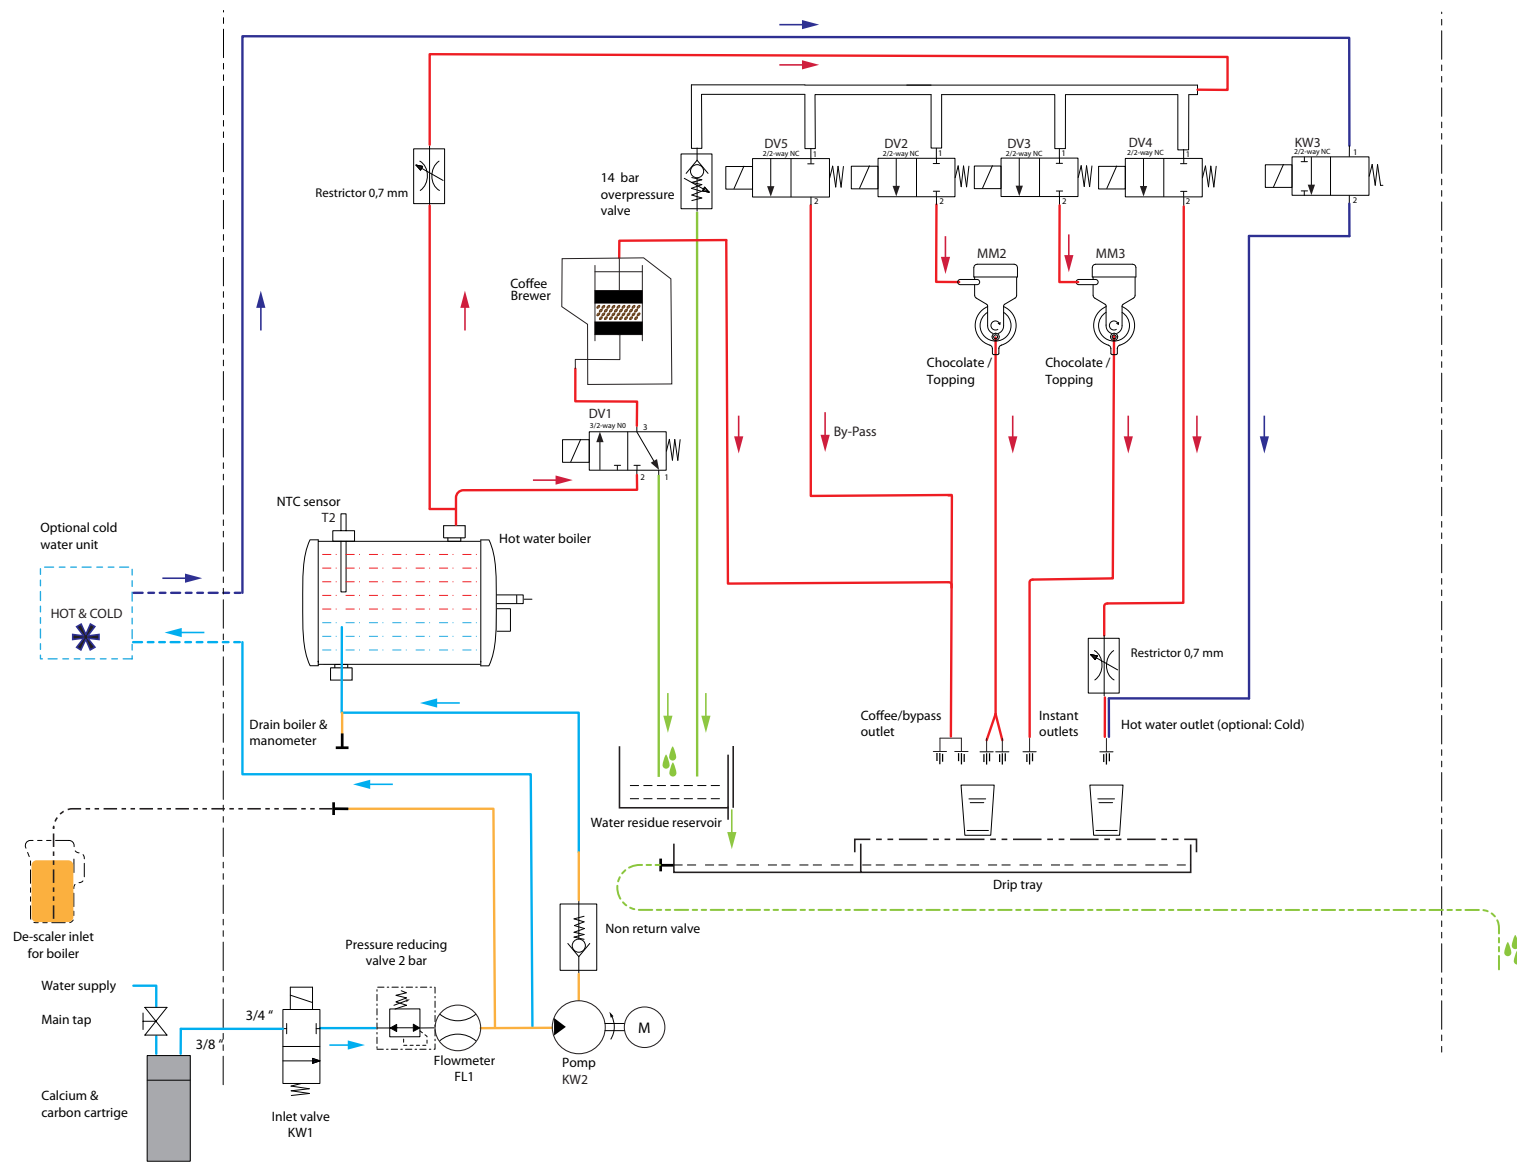

*Recommended Spare Part

Type : OPTIBEAN X
Articulenumber : 1010698

From mach. nr. : 2FF46224
Date : 08 - 2022

Page : 14 - 15
Rev : 1.4 / 01-07-2024

Rated voltage : 1N~ 230V 50-60Hz 1950W

Drawer : JK
Date : 02-12-2022

Spare Parts Info

ANIMO

www.animo.eu