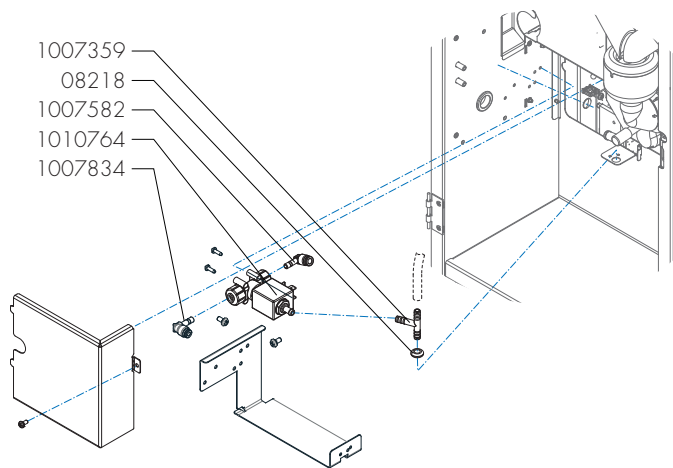

*Recommended Spare Part

Type : OPTIBEAN X
Articlenumber : 1010698

From mach. nr. : 2FF46224
Date : 08 - 2022

Page : 6 - 15
Rev : 1.4 / 01-07-2024

Rated voltage : 1N~ 230V 50-60Hz 1950W

Drawer : JK
Date : 02-12-2022

Spare Parts Info

ANIMO
www.animo.eu