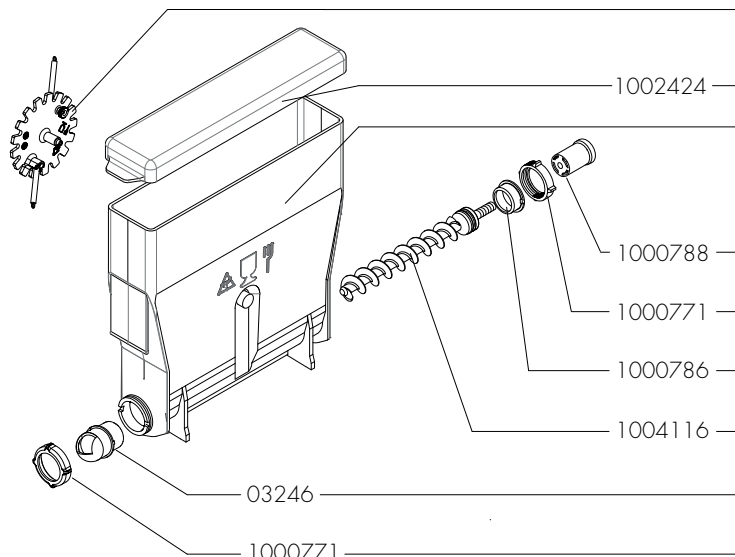

Spare Parts Info

**ANIMO**

www.animo.eu

\*Recomended Spare Part

Type : OPTIBEAN X  
 Articlenumber : 1010698

From mach. nr. : 2FF46224  
 Date : 08 - 2022

Page : 9 - 15  
 Rev : 1.4 / 01-07-2024

Rated voltage : 1N~ 230V 50-60Hz 1950W

Drawer : JK  
 Date : 02-12-2022

Spare Parts Info

**ANIMO**

www.animo.eu

1008527  
42mm - 0,9ltr

1010722  
67mm - 1,45ltr

1001037  
78mm - 1,6ltr

1001036  
160mm - 3,7ltr