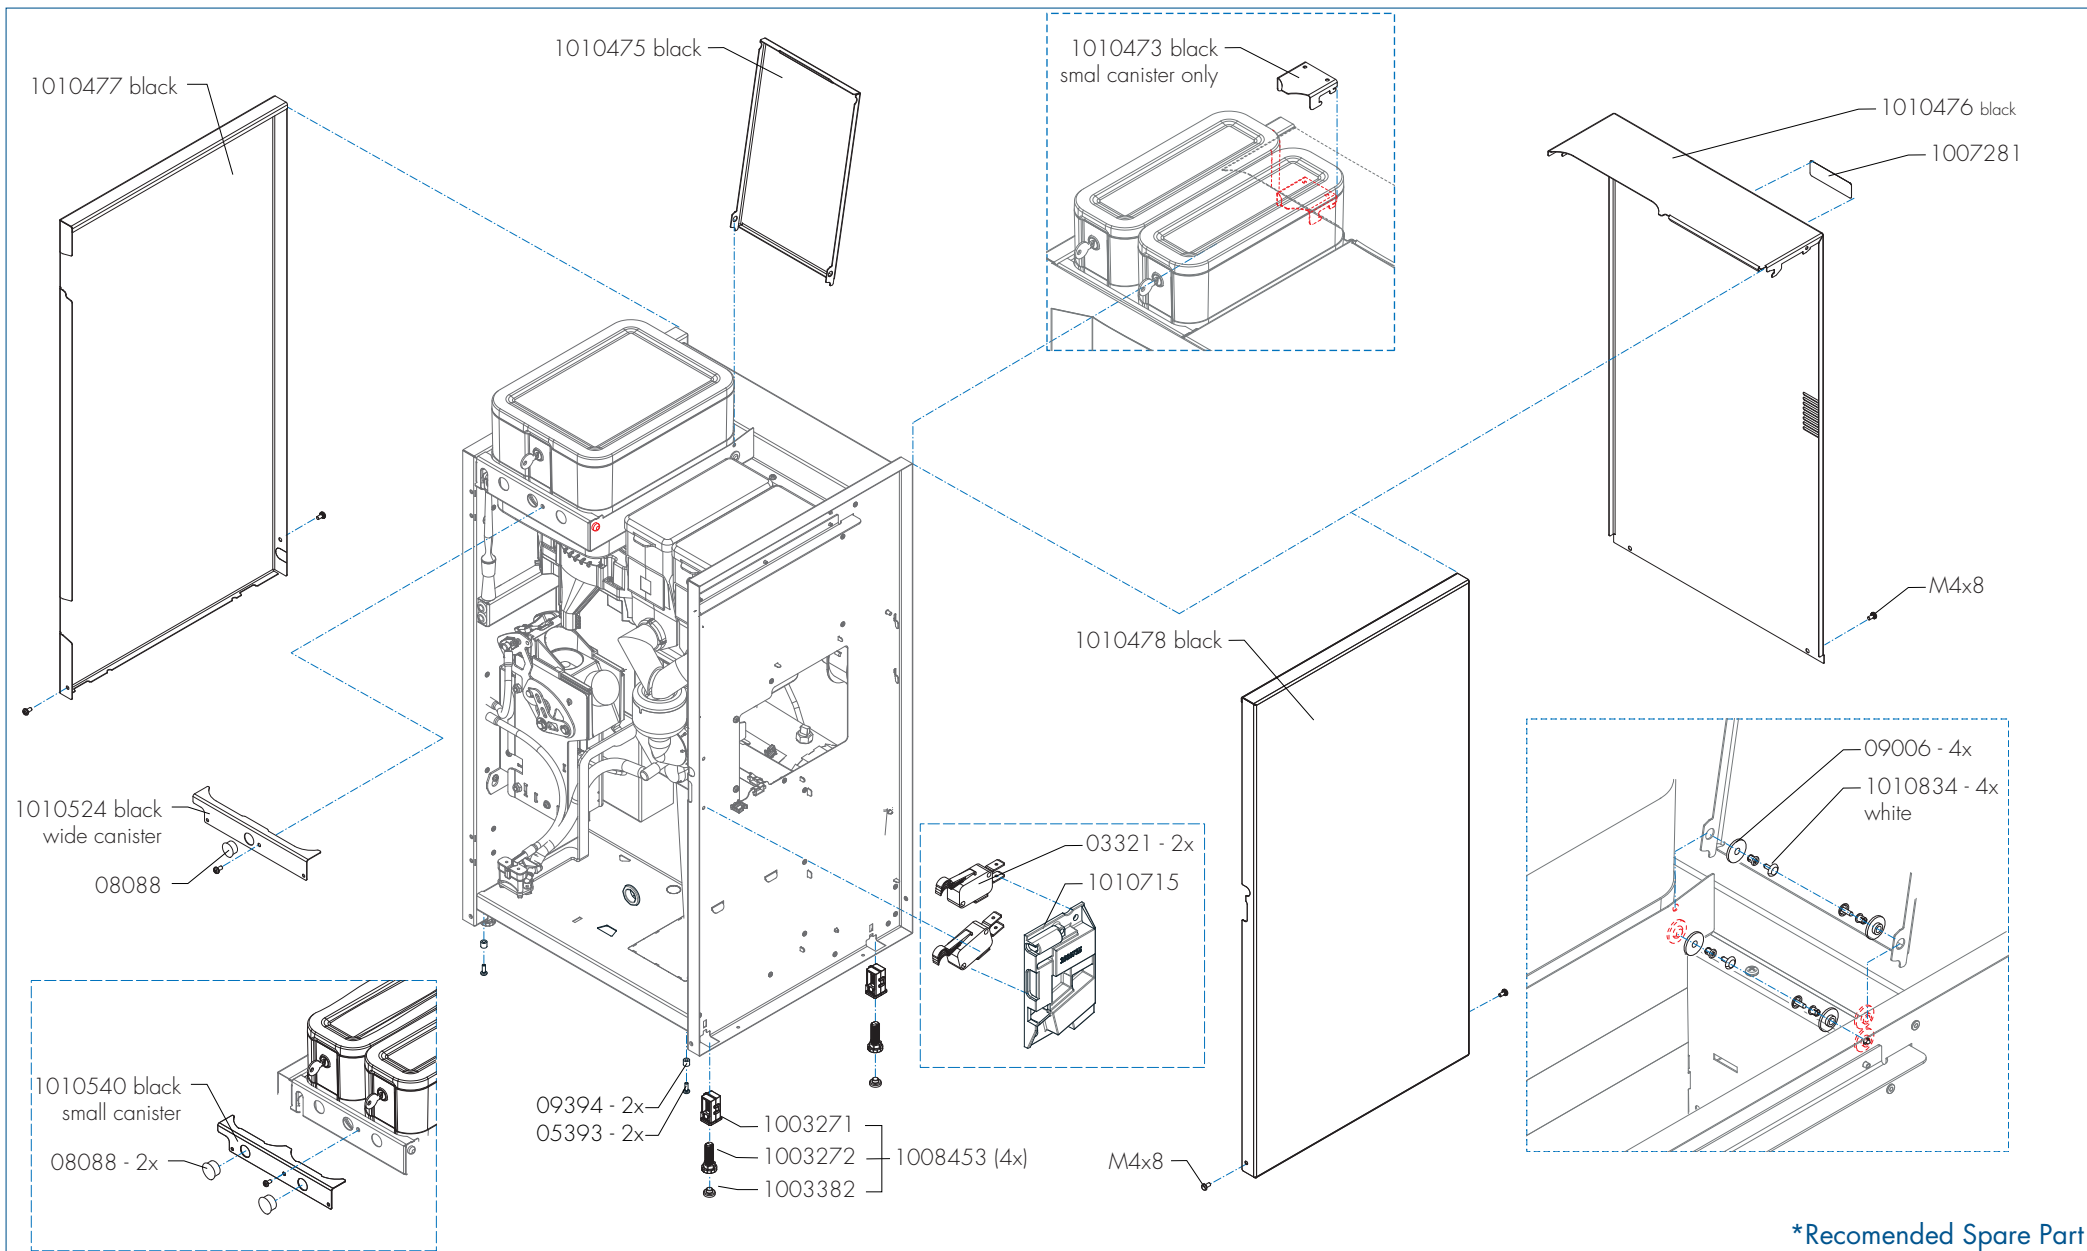

*Recommended Spare Part

Type : OPTIBEAN X	From mach. nr. : 2FF46224	Page : 3 - 15	 www.animo.eu
Articlenumber : 1010698	Date : 08 - 2022	Rev : 1.4 / 01-07-2024	
Rated voltage : 1N~ 230V 50-60Hz 1950W	Drawer : JK Date : 02-12-2022	Spare Parts Info