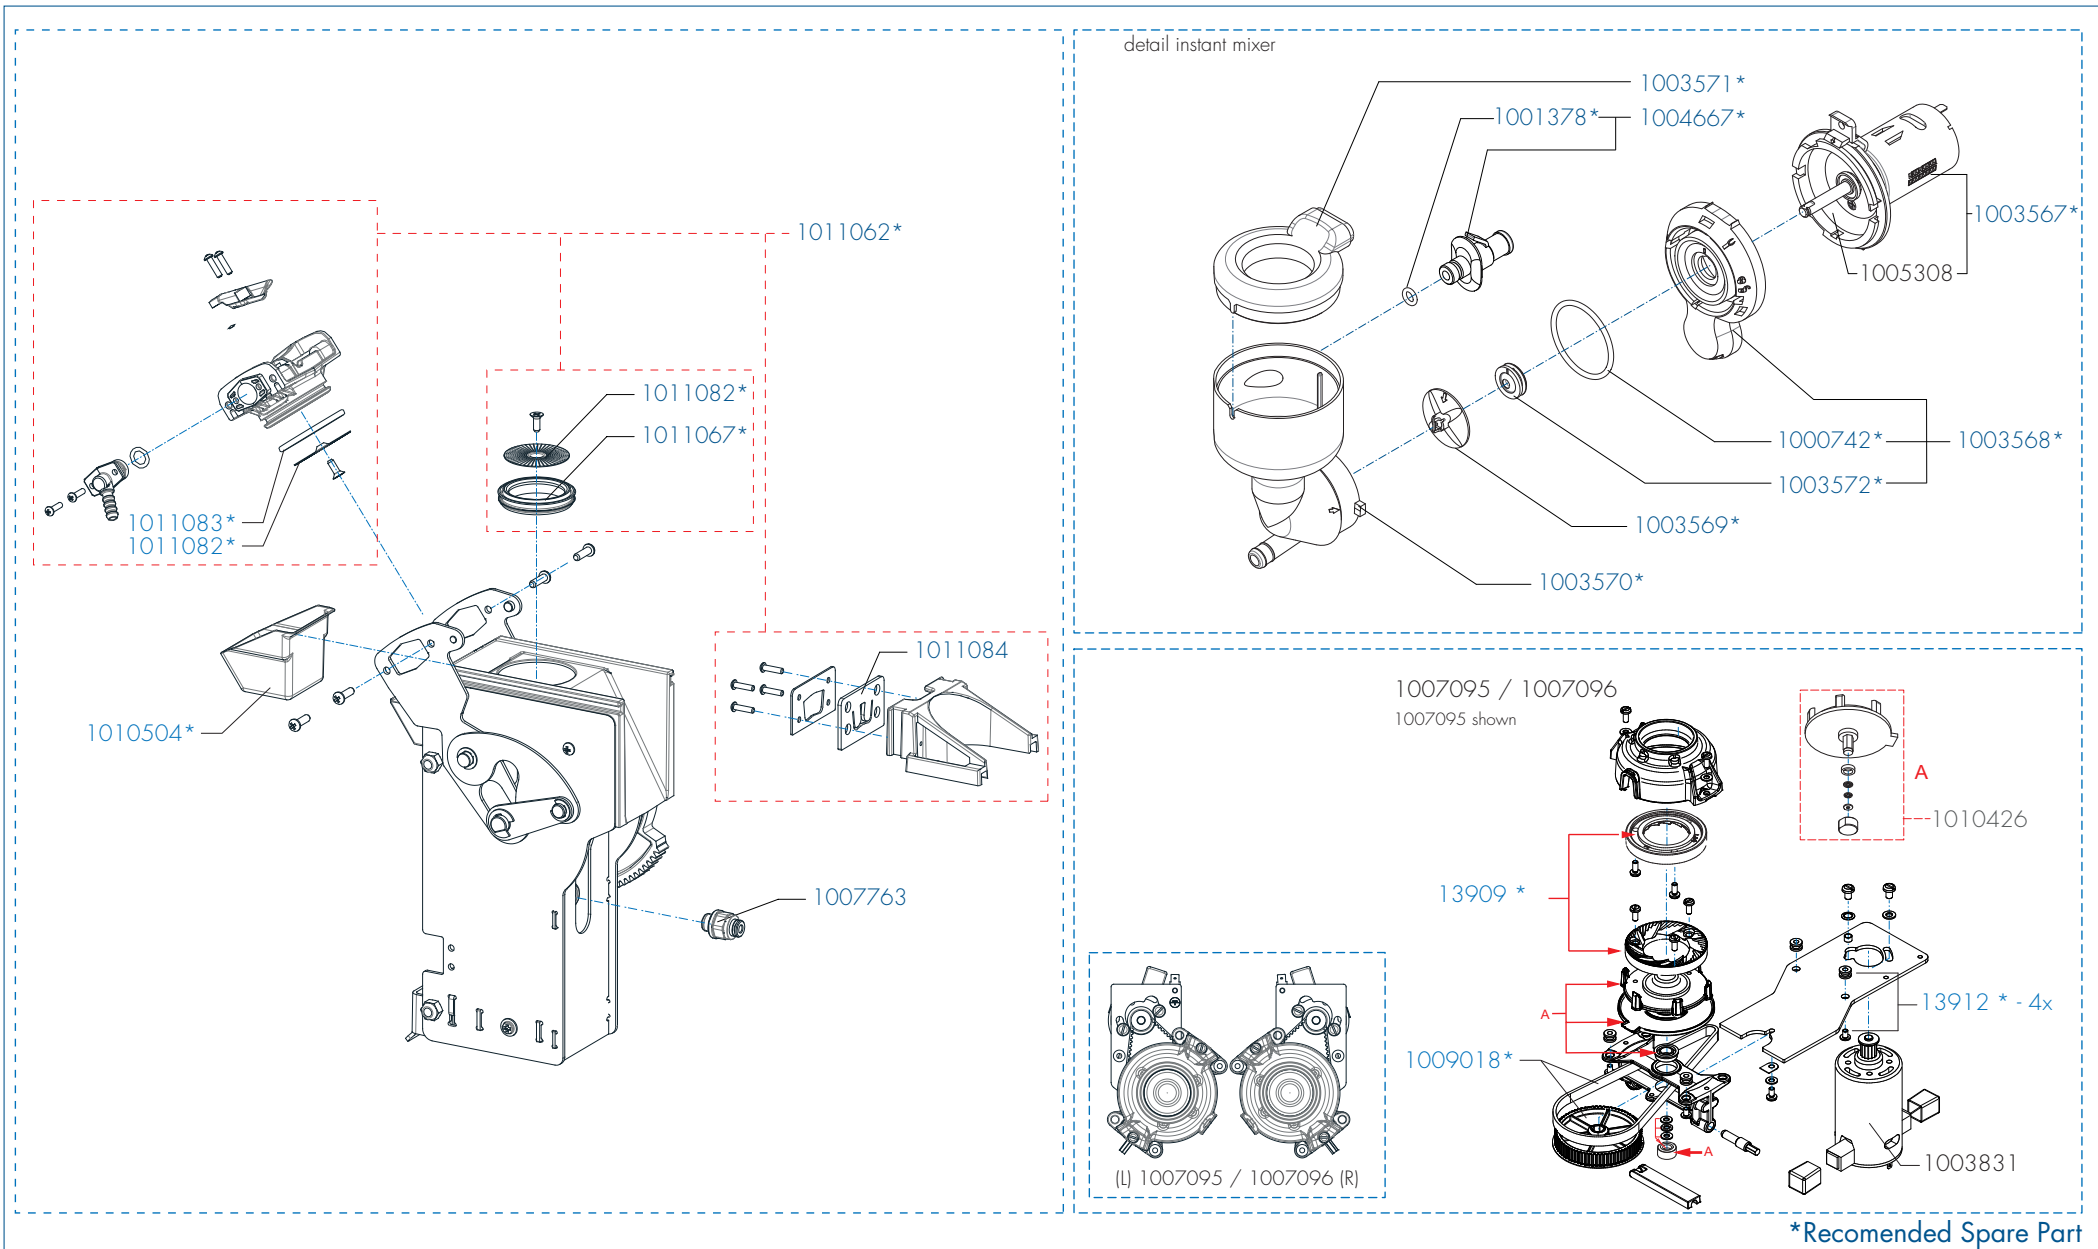

Type : OPTIBEAN X	From mach. nr. : 2FF46224	Page : 11 - 15	 www.animo.eu
Articlenumber : 1010698	Date : 08 - 2022	Rev : 1.4 / 01-07-2024	
Rated voltage : 1N~ 230V 50-60Hz 1950W	Drawer : JK	Spare Parts Info	
	Date : 02-12-2022