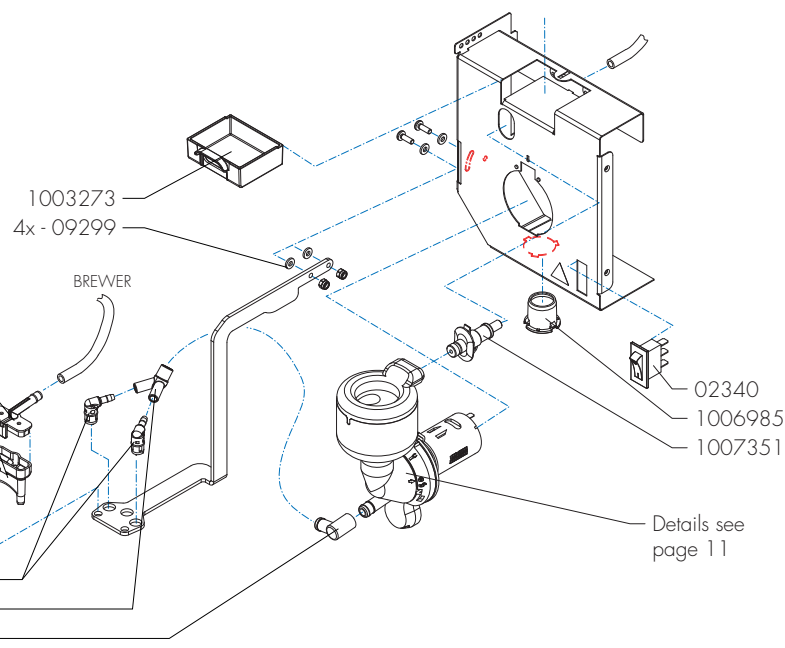

**DETAILS VALVES**

\*Recomended Spare Part

Type : OPTIBEAN X	From mach. nr. : 2FF46224	Page : 5 - 15	 <a href="http://www.animo.eu">www.animo.eu</a>
Articlenumber : 1010698	Date : 08 - 2022	Rev : 1.4 / 01-07-2024	
Rated voltage : 1N~ 230V 50-60Hz 1950W	Drawer : JK	<h2>Spare Parts Info</h2>	
	Date : 02-12-2022		