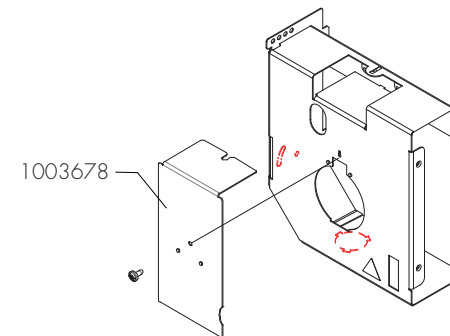

*Recommended Spare Part

Type : OPTIBEAN X
Articlenumber : 1010698

From mach. nr. : 2FF46224
Date : 08 - 2022

Page : 6 - 15
Rev : 1.4 / 01-07-2024

Rated voltage : 1N~ 230V 50-60Hz 1950W

Drawer : JK
Date : 02-12-2022

Spare Parts Info

ANIMO
www.animo.eu