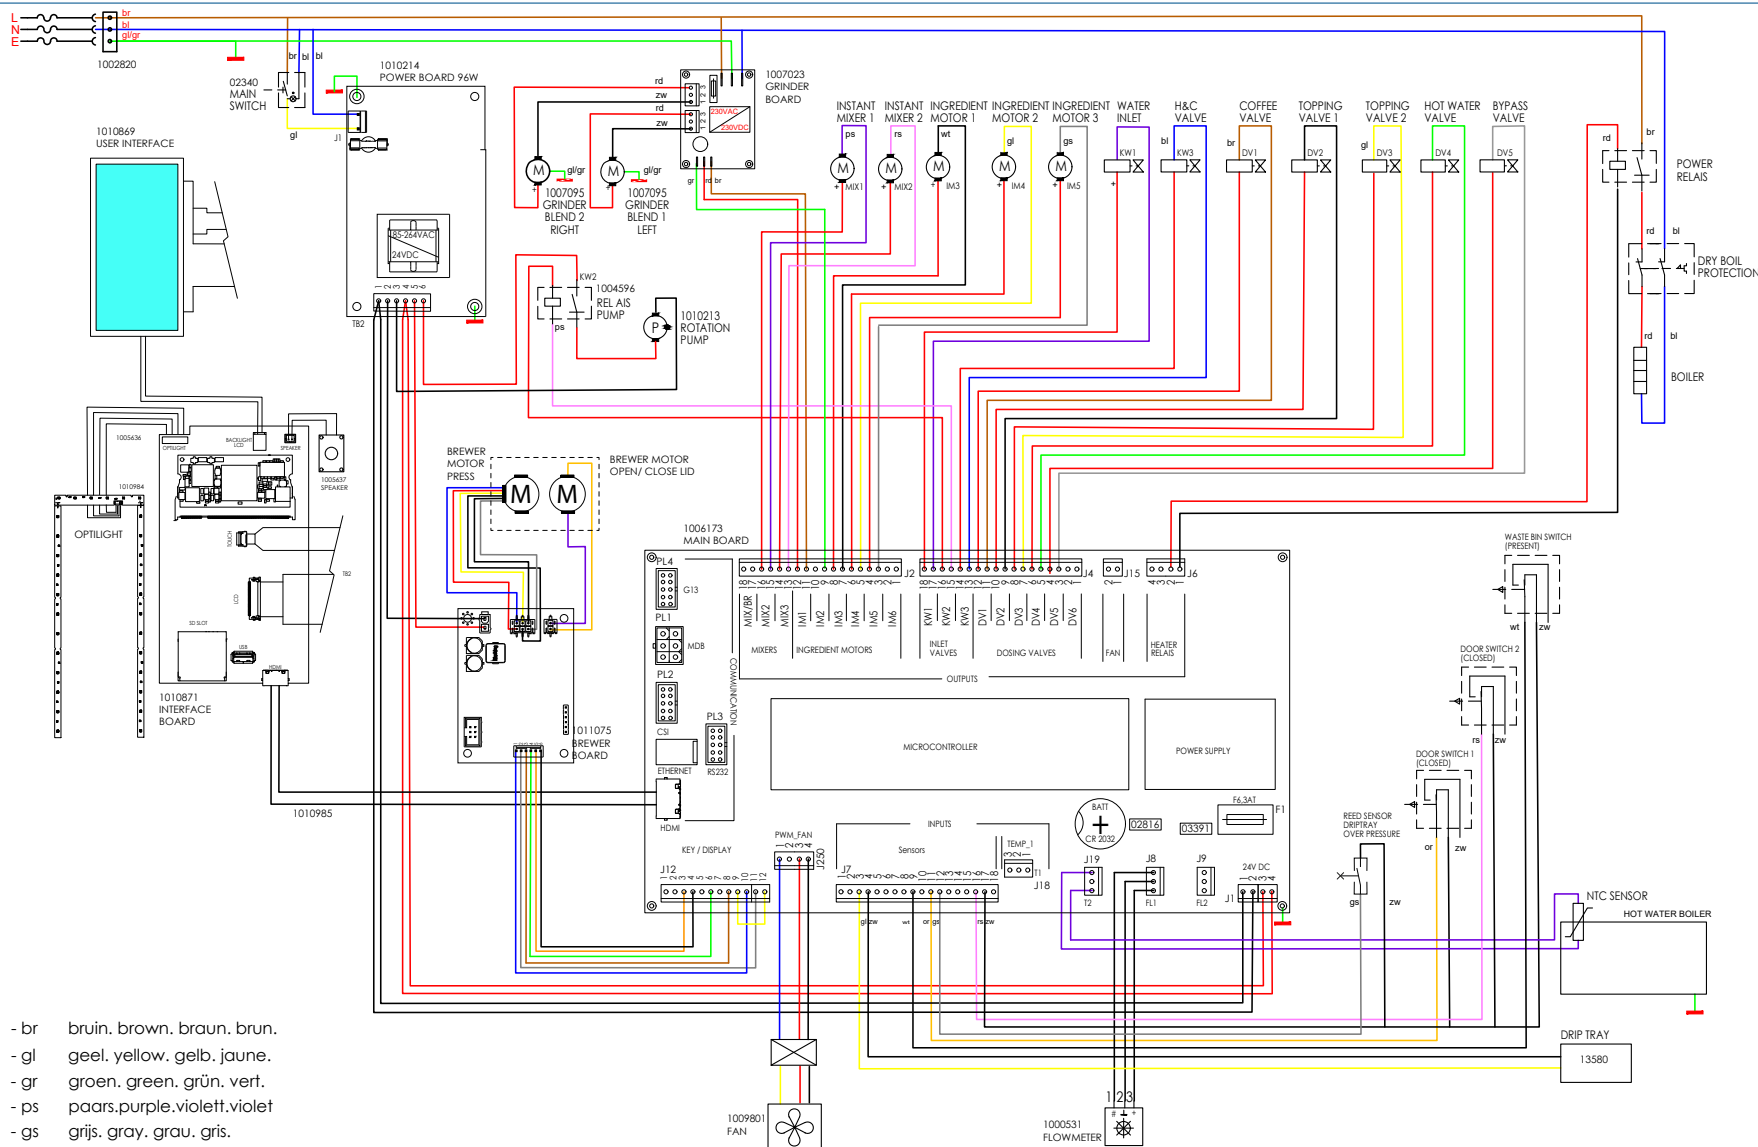

- br bruin. brown. braun. brun.
- gl geel. yellow. gelb. jaune.
- gr groen. green. grün. vert.
- ps paars. purple. violett. violet
- gs grijs. gray. grau. gris.
- rd rood. red. rot. rouge.
- rs roze. pink. rosa. rose.
- wt wit. white. weiß. blanc.
- zw zwart. black. Schwarz. noir

*Recommended Spare Part

Type : OPTIBEAN X Articulenumber : 1010698	From mach. nr. : 2FF46224 Date : 08 - 2022	Page : 15 - 15 Rev : 1.4 / 01-07-2024
Rated voltage : 1N~ 230V 50-60Hz 1950W	Drawer : JK Date : 02-12-2022	Spare Parts Info