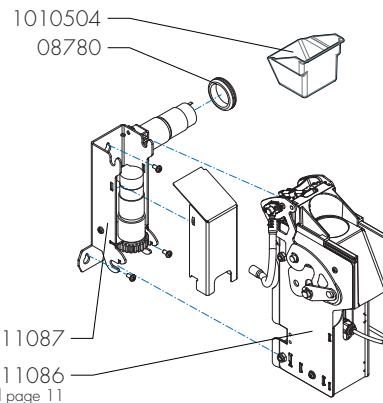

*Recommended Spare Part

Type : OPTIBEAN X
Articlenumber : 1010698

From mach. nr. : 2FF46224
Date : 08 - 2022

Page : 6 - 15
Rev : 1.4 / 01-07-2024

Rated voltage : 1N~ 230V 50-60Hz 1950W

Drawer : JK
Date : 02-12-2022

Spare Parts Info

ANIMO
www.animo.eu