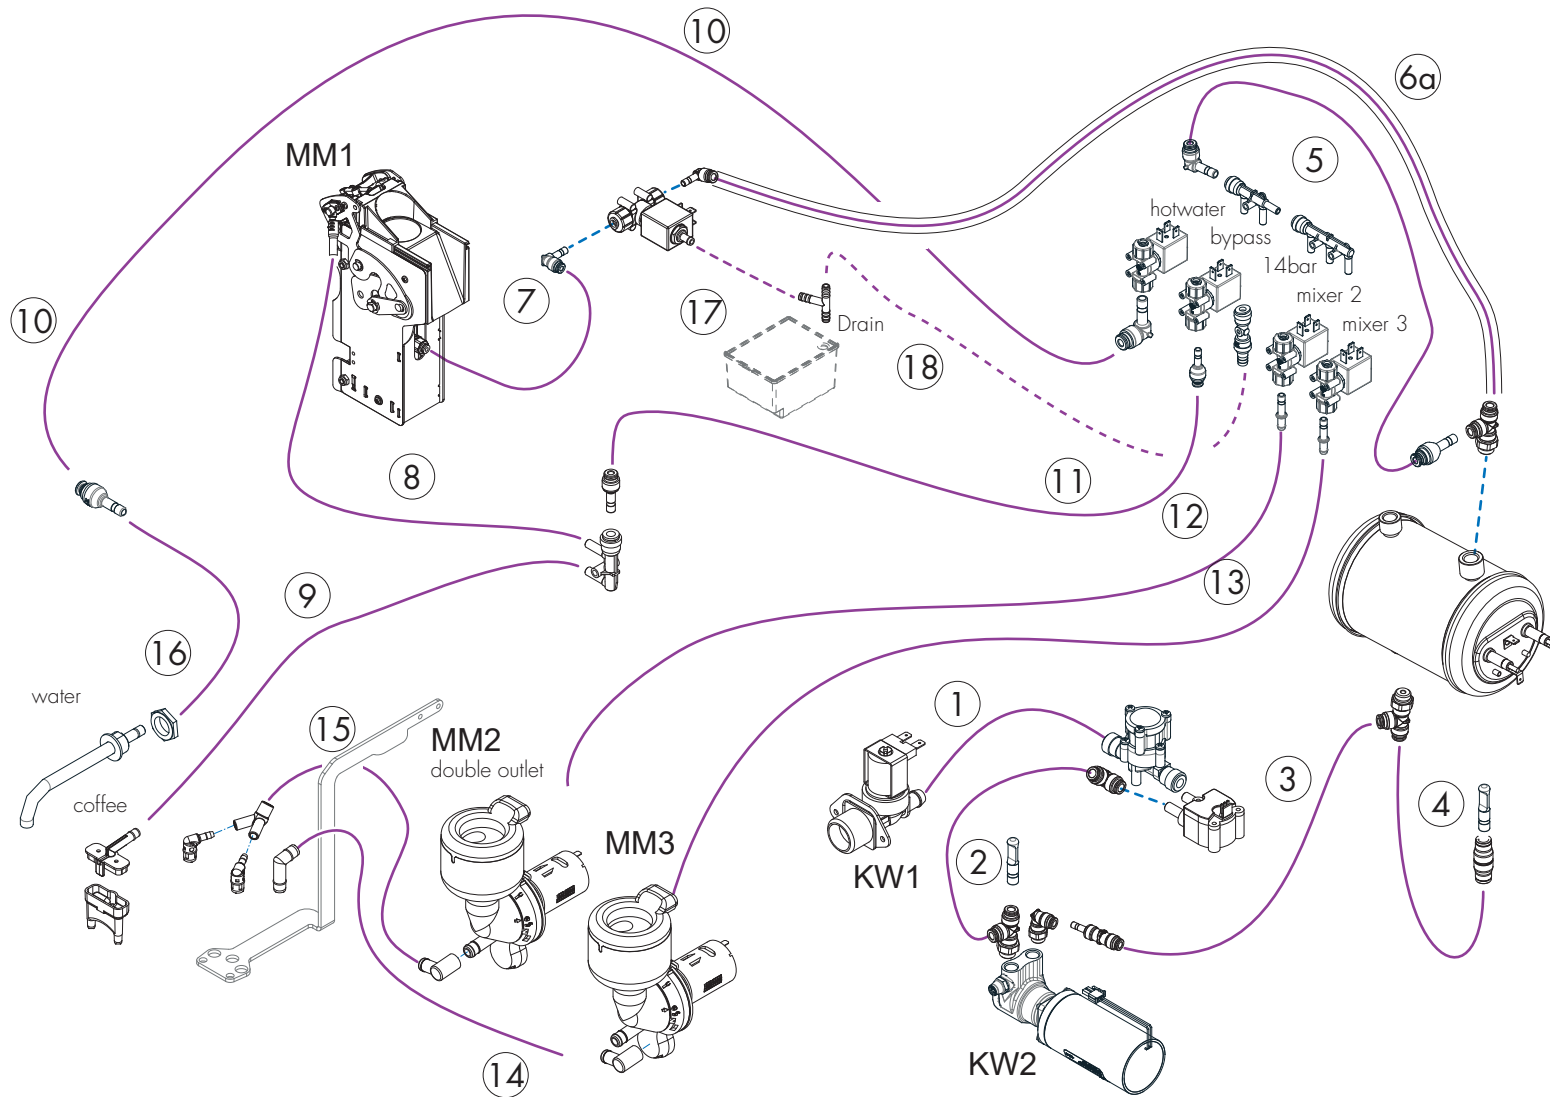

Spare Parts Info

**ANIMO**  
 www.animo.eu

**10**

**20**

**11**

**21**

**12**

**22**

**13**

**23**

\*Recommended Spare Part

Type : OPTIBEAN X  
Articlenumber : 1010698

From mach. nr. : 2FF46224  
Date : 08 - 2022

Page : 7 - 15  
Rev : 1.4 / 01-07-2024

Rated voltage : 1N~ 230V 50-60Hz 1950W

Drawer : JK  
Date : 02-12-2022

# Tubing diagram

Meter ware	
06343	- Hose 12 x 8 silicon
1007346	- Hose 8x 5 silicon
1000748	- Hose 8 x 6 FEP
1000747	- Hose 6 x 4 FEP
1000746	- Hose 4 x 2 FEP

18	1007529	10 x 7 L= 330
17	1010779	8 x 5 L= 150mm silicon
16	1008175	8x5 - 7x4 silicon
15	1001946	12 x 8 L= 225mm silicon
14	35038	12 x 8 L= 240mm silicon
13	1010780	8 x 5 L= 250mm silicon
12	1010886	8 x 5 L= 220mm silicon
11	1010782	4 x 2 L= 430mm FEP
10	1010783	4 x 2 L= 650mm FEP
9	1010780	8 x 5 L= 250mm silicon
8	1010779	8 x 5 L= 150mm silicon
7	1004850	4 x 2 L= 210mm FEP
6b	35121	Insulation Ø6mm L=350mm
6a	1001936	6 x 4 L= 330mm FEP
5	1007966	4 x 2 L= 320mm FEP
4	1007525	6 x 4 L= 415mm FEP
3	1007523	6 x 4 L= 230mm FEP
2	1004675	8 x 6 L= 160mm FEP
1	1009300	8 x 6 L= 210mm FEP