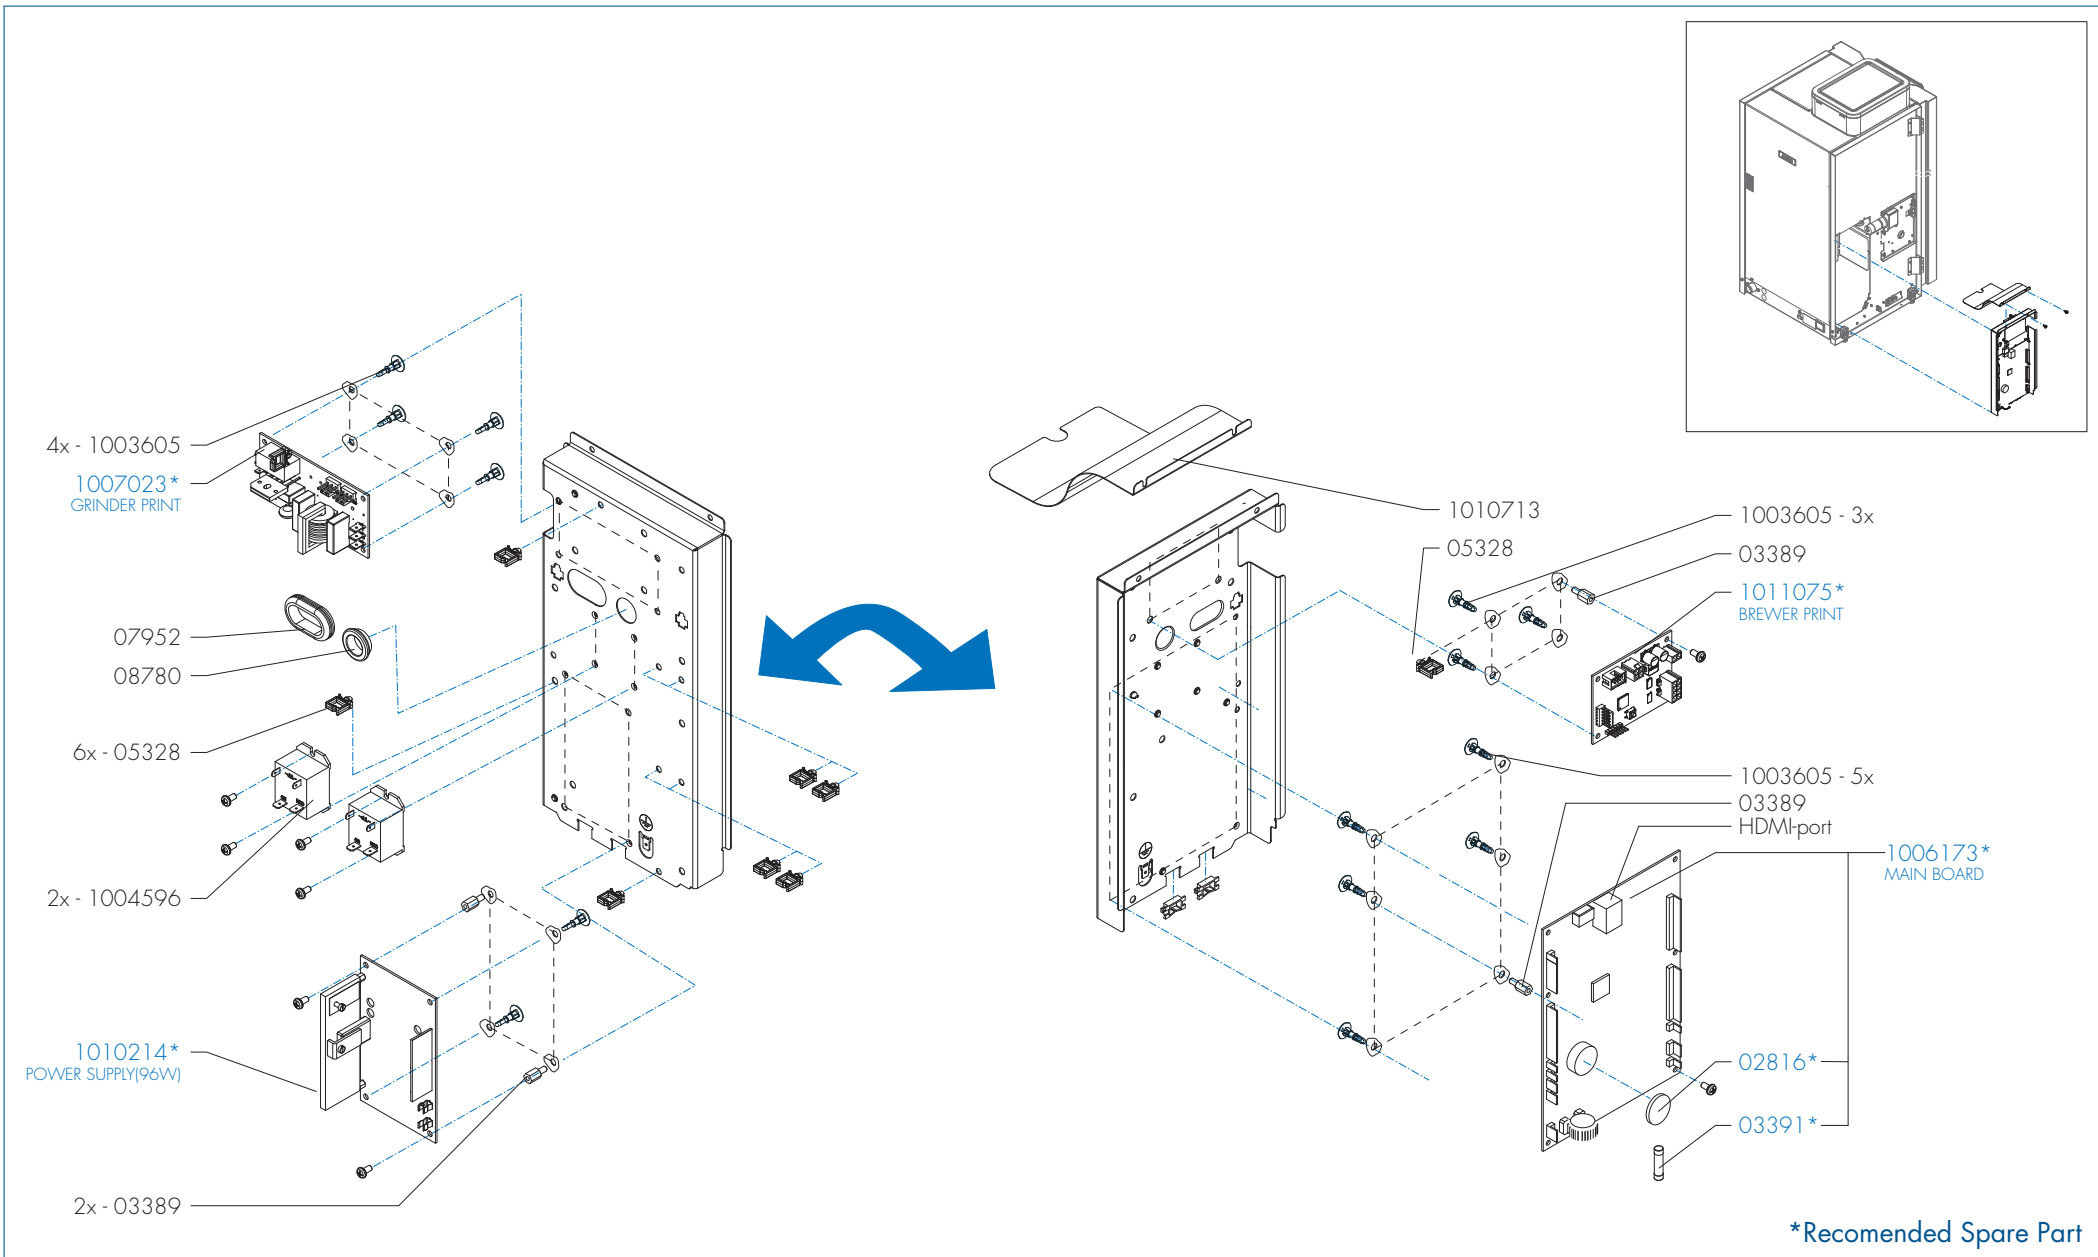

Type : OPTIBEAN X	From mach. nr. : 2FF46224	Page : 4 - 15	 www.animo.eu
Articlenumber : 1010698	Date : 08 - 2022	Rev : 1.4 / 01-07-2024	
Rated voltage : 1N~ 230V 50-60Hz 1950W	Drawer : JK Date : 02-12-2022	Spare Parts Info