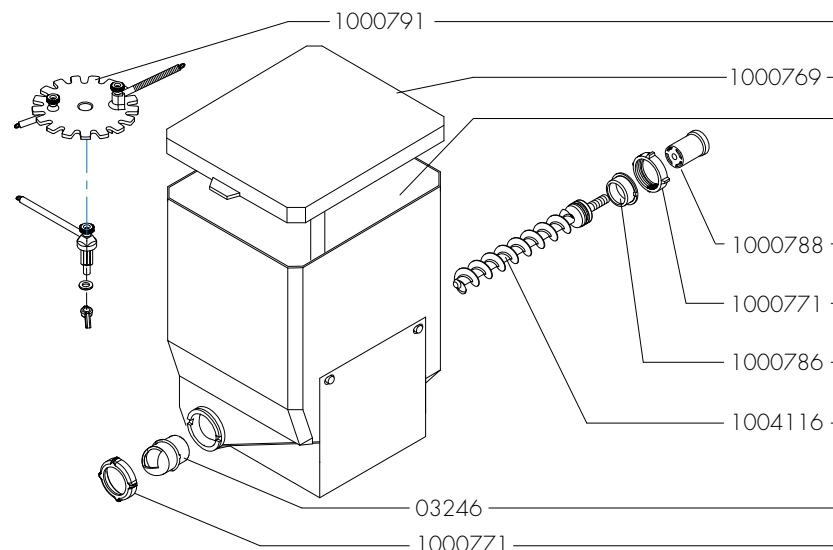

Drawer : JK  
 Date : 02-12-2022

Spare Parts Info

**ANIMO**

www.animo.eu

1008527  
42mm - 0,9ltr

1010722  
67mm - 1,45ltr

1001037  
78mm - 1,6ltr

1001036  
160mm - 3,7ltr