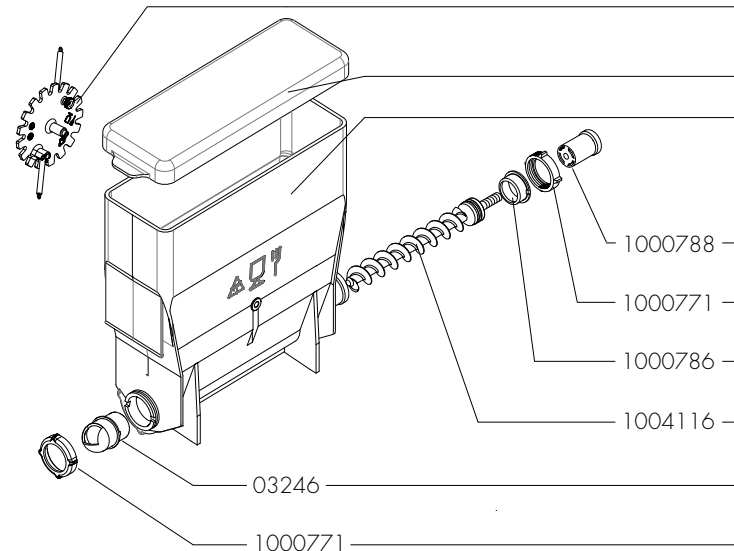

Drawer : JK  
 Date : 02-12-2022

Spare Parts Info

**ANIMO**

www.animo.eu

1008527  
42mm - 0,9ltr

1010722  
67mm - 1,45ltr

1001037  
78mm - 1,6ltr

1001036  
160mm - 3,7ltr