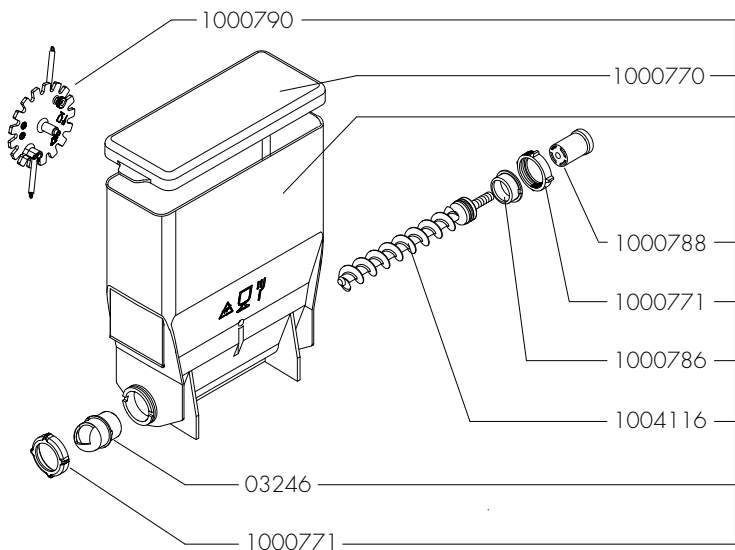

Drawer : JK  
 Date : 02-12-2022

Spare Parts Info

**ANIMO**

www.animo.eu

1008527  
42mm - 0,9ltr

1010722  
67mm - 1,45ltr

1001037  
78mm - 1,6ltr

1001036  
160mm - 3,7ltr