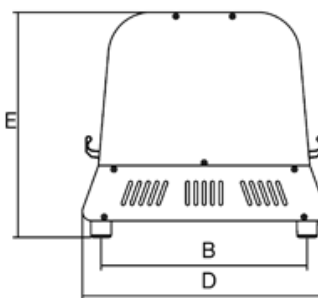

- Плита для буфета как горячая, так и холодная.
- Высокая практичность и широкая сфера применения с минимальными габаритами.
- Панель для продуктов из анодированного алюминия.
- Корпус из нержавеющей стали.
- Инвертор тепло-выкл-холод.
- Практичный цифровой термометр контроля.
- Охлаждающая/обогревающая система с термоэлектрическим модулем с низким потреблением энергии (70Втт).
- Может быть постоянно использована.
- Регулируемые ножки.

## технические данные

Модель	VISTA NIGHT&DAY
Мощность	watt 70
Температура	Cold +8°C Hot +50°C
размеры верхнего уровня	mm 480x290
A	mm 400
B	mm 300
C	mm 500
D	mm 355
E	mm 325
Вес нетто	Kg 9
Размеры упаковки	mm 615x430x380
Вес брутто	kg 13
HS-CODE	85167200