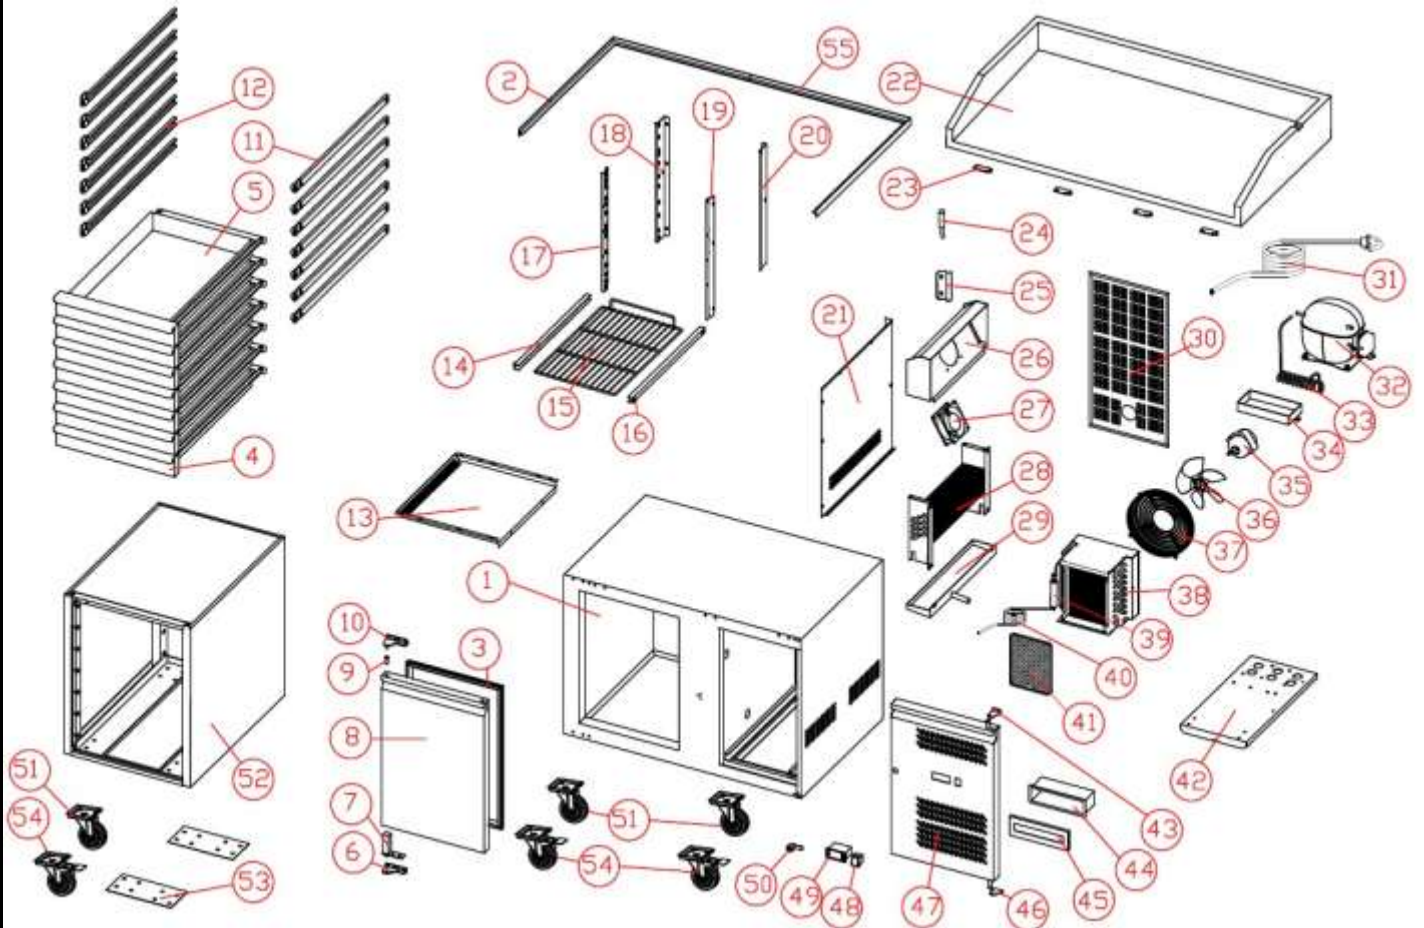

# СТОЛ ДЛЯ ПИЦЦЫ TATRA TPZEN1D7 STB КАМЕННАЯ СТОЛЕШНИЦА

# СТОЛ ДЛЯ ПИЦЦЫ ТАТРА TPZEN1D7 STB КАМЕННАЯ СТОЛЕШНИЦА

1	CABINET	GXE-0-000-0117-0	1
2	STONE ENCLOSURE (LEFT )	GXE-0-000-0119-0	1
3	DOOR GASKET	16401000222	1
4	DRAWER DOOR	GXE-0-000-0120-0	7
5	DRAWER	GXE-0-000-0121-0	7
6	LEFT BOTTOM HINGE	GXE-2-001-0023-0	1
7	SPRING HINGE	12517240002	1
8	DOOR(LEFT )	GXE-0-000-0111-0	1
9	DOOR AXIS SLEEVE	16353010008	3
10	LEFT UPPER HINGE	GXE-2-001-0021-0	1
11	BOX GUIDE (RIGHT)	GXE-0-000-0122-0	7
12	BOX GUIDE (LEFT)	GXE-0-000-0123-0	7
13	AIR GUIDE BOARD	GXE-2-001-0253-0	1
14	LEFT SHELF GUIDE	GXE-2-001-0216-0	1
15	SHELF	12502012883	1
16	RIGHT SHELF GUIDE	GXE-2-001-0215-0	1
17	BEAM HANG STRIP(LEFT)	GXE-2-001-0032-0	1
18	REAR HANG STRIP(LEFT)	GXE-2-001-0034-0	1
19	BEAM HANG STRIP(RIGHT)	GXE-2-001-0031-0	1
20	REAR HANG STRIP(RIGHT)	GXE-2-001-0033-0	1
21	FAN COVER	GXE-2-001-0214-0	1
22	STONE	38601801015	1
23	TOP FIXING PLATE	GXE-2-001-0020-0	4
24	PROBE	17649490013	1
25	PROBE COVER	GXE-2-001-0286-0	1
26	EVA. FAN COVER	16358010001	1
27	EVA. FAN	17701151238	1
28	EVAPORATOR	17404040470	1
29	EVAPORATOR DRAIN PAN	16316130003	1
30	BACK COVER	GXE-2-001-0035-0	1
31	POWER CORD	17664640059	1
32	COMPRESSOR	17209010074	1
33	HIGH PRESSURE PIPE	17116060009	1
34	OUTER DRAIN PAN	16316130004	1
35	COND. FAN MOTOR	22752520010	1
36	COND. FAN BLADE	16381738082	1
37	COND.FAN COVER	22726010002	1
38	CONDENSER	17303090180	1
39	DRYER FILTER	17303090230	1
40	CAPILLARY	15804042410	1
41	DRYER FILTER	16324020004	1
42	COOLING UNIT BOARD	GXE-2-001-0026-0	1
43	CONTROL PANEL UPPER HINGE	GXE-2-001-0030-0	1
44	PLASTIC WATER-PROOF BOX	16316130001	1
45	PLASTIC WATER-PROOF BOX COVER	16316130002	1
46	CONTROL PANER BOTTOM HINGE	GXE-2-001-0029-0	1
47	PANEL	GXE-0-000-0087-0	1
48	POWER SWITCH	17749210020	1
49	CONTROLLER	17709030002	1
50	DOOR LOCK	12546100952	1
51	WHEEL	12533110022	3
52	BOX	GXE-0-000-0124-0	1
53	FEET CONNECT	GXE-2-002-0461-0	2
54	WHEEL(WITH LOCK)	12533110023	3
55	METAL FRAME(RIGHT)	GXE-0-000-0118-0	1