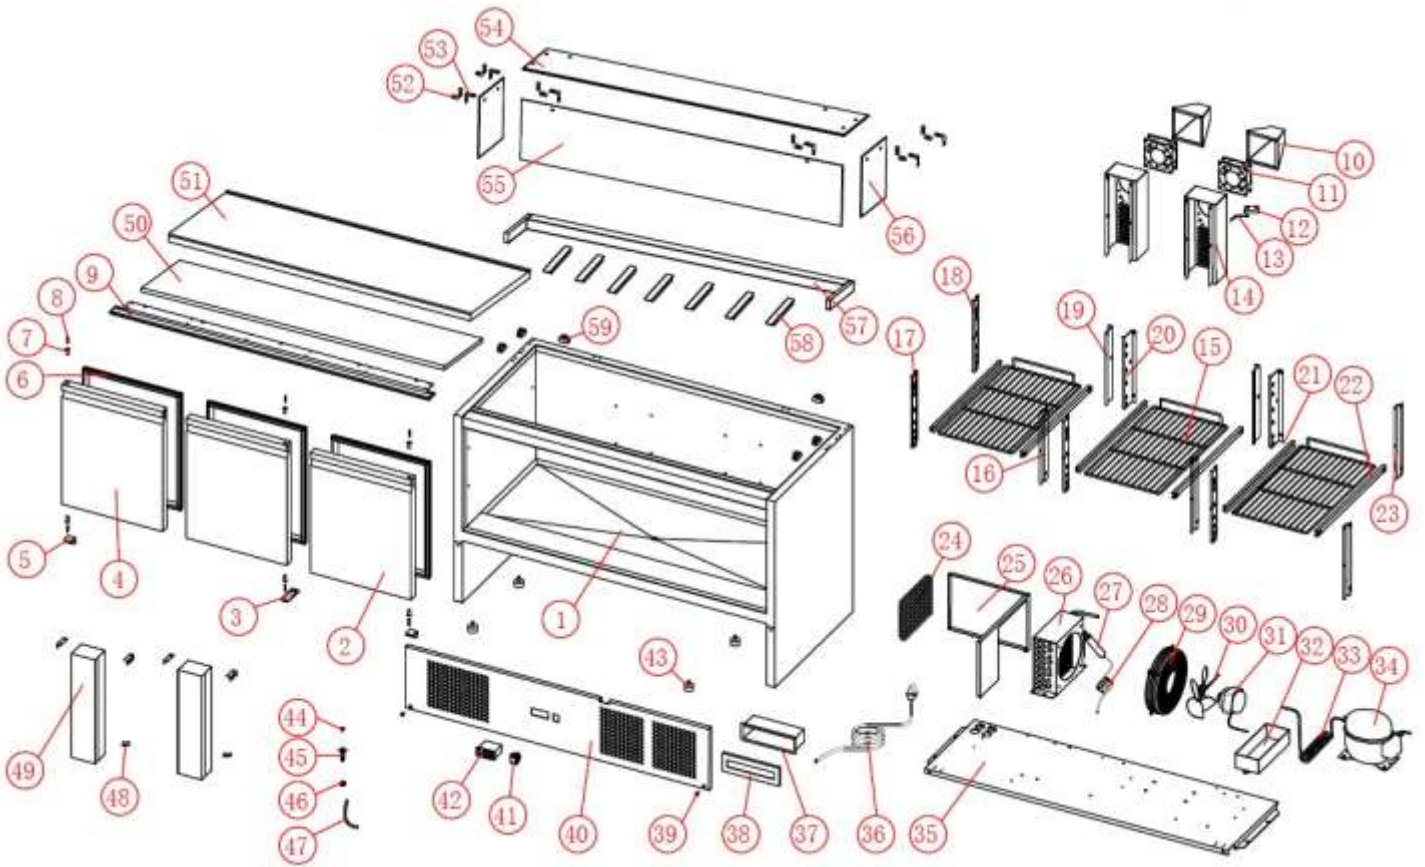

СТОЛ ДЛЯ ПИЦЦЫ ТАТРА TPZGNL3 VG ST КАМЕННАЯ СТОЛЕШНИЦА

СТОЛ ДЛЯ ПИЦЦЫ ТАТРА TPZGNL3 VG ST КАМЕННАЯ СТОЛЕШНИЦА

1	CABINET	GXE-0-000-0104-0	1
2	DOOR(RIGHT)	GXE-0-000-0095-0	2
3	BOTTOM MIDDLE HINGE	GXE-2-001-0103-0	1
4	DOOR(LEFT)	GXE-0-000-0080-0	1
5	BOTTOM HINGE	GXE-2-001-0090-0	2
6	DOOR GASKET	16401390494	3
7	DOOR AXIS SLEEVE	16353010008	6
8	HINGE AXIS	12515035728	6
9	UPPER HINGE	GXE-2-001-0104-0	1
10	AIR GUIDE COVER	16356010001	2
11	EVA. FAN	17701151238	2
12	PROBE COVER	GXE-2-001-0286-0	1
13	PROBE	17649490013	1
14	FAN BASE	GXE-2-001-0091-0	2
15	SHELF	12502012759	3
16	BEAM HANG STRIP(RIGHT)	GXE-2-001-0094-0	3
17	BEAM HANG STRIP(LEFT)	GXE-2-001-0093-0	3
18	SIDE REAR HANG STRIP(LEFT)	GXE-2-001-0097-0	1
19	REAR HANG STRIP(RIGHT)	GXE-2-001-0096-0	2
20	REAR HANG STRIP(LEFT)	GXE-2-001-0095-0	2
21	LEFT SHELF GUIDE	GXE-2-001-0037-0	3
22	RIGHT SHELF GUIDE	GXE-2-001-0036-0	3
23	SIDE REAR HANG STRIP(RIGHT)	GXE-2-001-0098-0	1
24	DRYER FILTER	16324020001	1
25	WIND COVER	GXE-2-001-0099-0	1
26	CONDENSER	17303090210	1
27	DRYER FILTER	17111250145	1
28	CAPILLARY	15804042410	1
29	COND.FAN COVER	22726010002	1
30	COND. FAN BLADE	16381738082	1
31	COND. FAN MOTOR	22752520010	1
32	OUTER DRAIN PAN	16316130004	1
33	HIGH PRESSURE PIPE	17116060006	1
34	COMPRESSOR	17209010031	1
35	COOLING UNIT BOARD	GXE-2-001-0100-0	1
36	POWER CORD	17664640059	1
37	PLASTIC WATER-PROOF BOX	16316130001	1
38	PLASTIC WATER-PROOF BOX COVER	16316130002	1
39	LARGE PLASTIC BUTTON	16369390066	2
40	PANEL	GXE-2-001-0102-0	1
41	POWER SWITCH	17749210020	1
42	CONTROLLER	17709030002	1
43	FEET	12534010009	4
44	WATER PLUG	16369140901	1
45	DRAIN-PIPE	15810020901	1
46	DRAIN-PIPE BUT	16365050901	1
47	PVC DRAIN-PIPE	GXE-2-005-0005-0	1
48	MIDDLE BEAM CONNECT	GXE-2-001-0017-0	6
49	MIDDLE BEAM	GXE-0-000-0096-0	2
50	THERMAL INSULATION BOX	GXE-0-000-0105-0	1
51	MARBLE	38601491368	1
52	GLASS CONNECT SCREW AND NUT	12512120023	12
53	GLASS CONNECT	GXE-2-001-0137-0	6
54	TOP GLASS	14208331427	1
55	REAR GLASS	14208331426	1
56	SIDE GLASS	14208331425	2
57	PAN HOLDER	GXE-0-000-0198-0	1
58	CACHEPOT	GXE-2-001-0160-0	7
59	GLASS FIXED (WITH SCREW)	12512120024	6