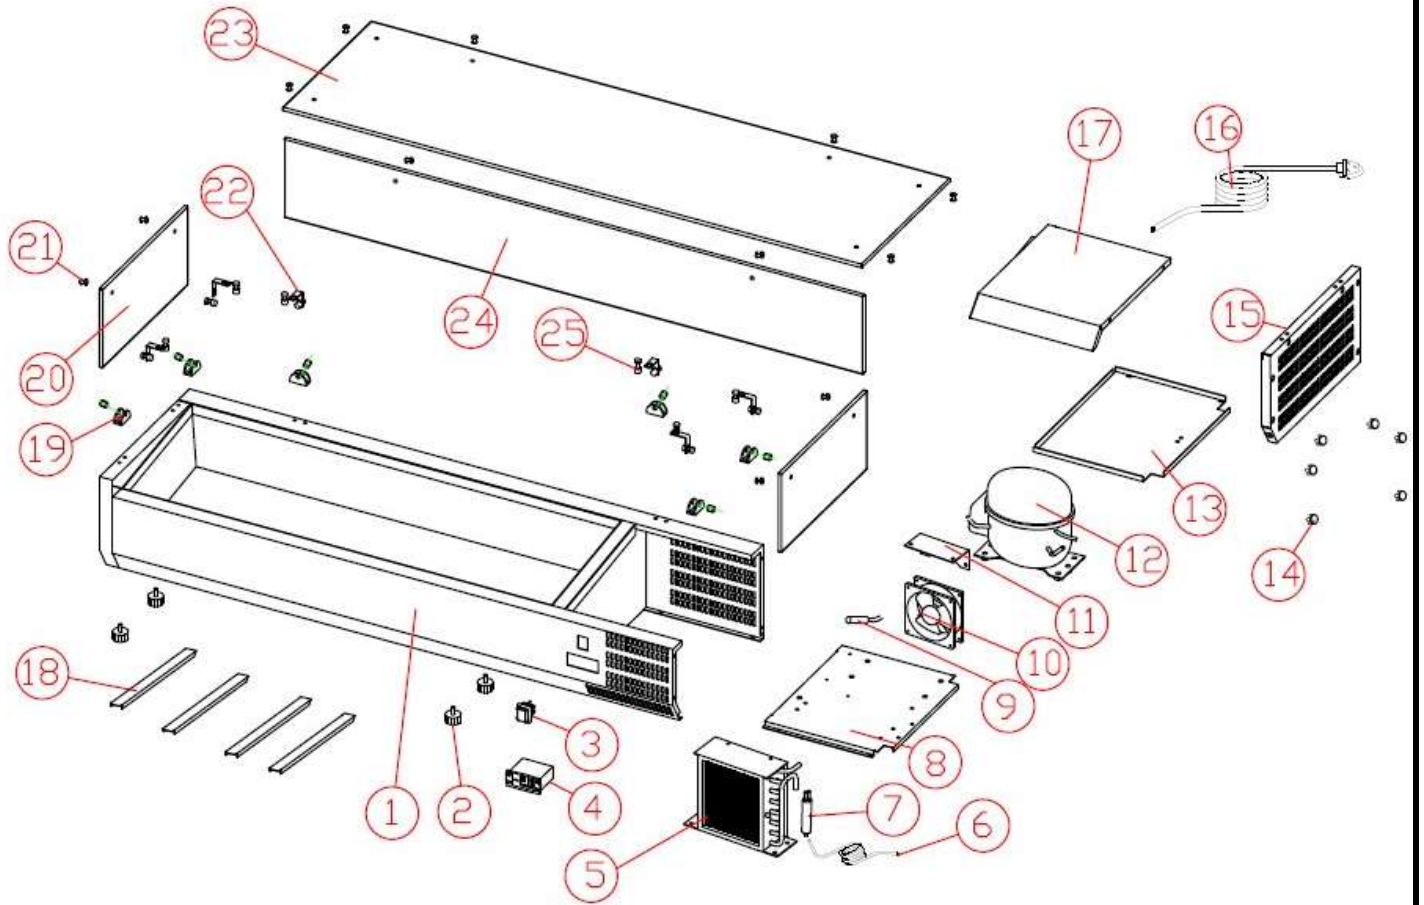

ВИТРИНА ХОЛОДИЛЬНАЯ ТАТРА TVR1200-5GN1/4

ВИТРИНА ХОЛОДИЛЬНАЯ ТАТРА TVR1200-5GN1/4

1	CABINET	GXE-0-000-0026-0	1
2	FEET	12534010008	4
3	POWER SWITCH	17749210020	1
4	CONTROLLER	17709030002	1
5	CONDENSER	17302060230	1
6	CAPILLARY	15804040802	1
7	DRYER FILTER	17111180146	1
8	COOLING UNIT BOARD	GXE-2-001-0132-0	1
9	PROBE	17649490013	1
10	COND. FAN	17701151238	1
11	COND. FAN CONNECT METAL SHEET	GXE-2-001-0133-0	1
12	COMPRESSOR	17209010037	1
13	SUPPORT BOARD FOR COMPRESSOR UNIT	GXE-2-001-0131-0	1
14	LARGE PLASTIC BUTTON	16369390066	6
15	RIGHT SIDE COVER	GXE-2-001-0134-0	1
16	POWER CORD	17664640062	1
17	TOP COVER	GXE-2-001-0135-0	1
18	CACHEPOT	GXE-2-001-0136-0	4
19	GLASS FIXED (WITH SCREW)	12512120024	6
20	SIDE GLASS	14208180316	2
21	RUBBER SLEEVE	16411010002	12
22	GLASS CONNECT	GXE-2-001-0137-0	6
23	TOP GLASS	14208331406	1
24	REAR GLASS	14208331401	1
25	GLASS CONNECT SCREW AND NUT	12512120023	12