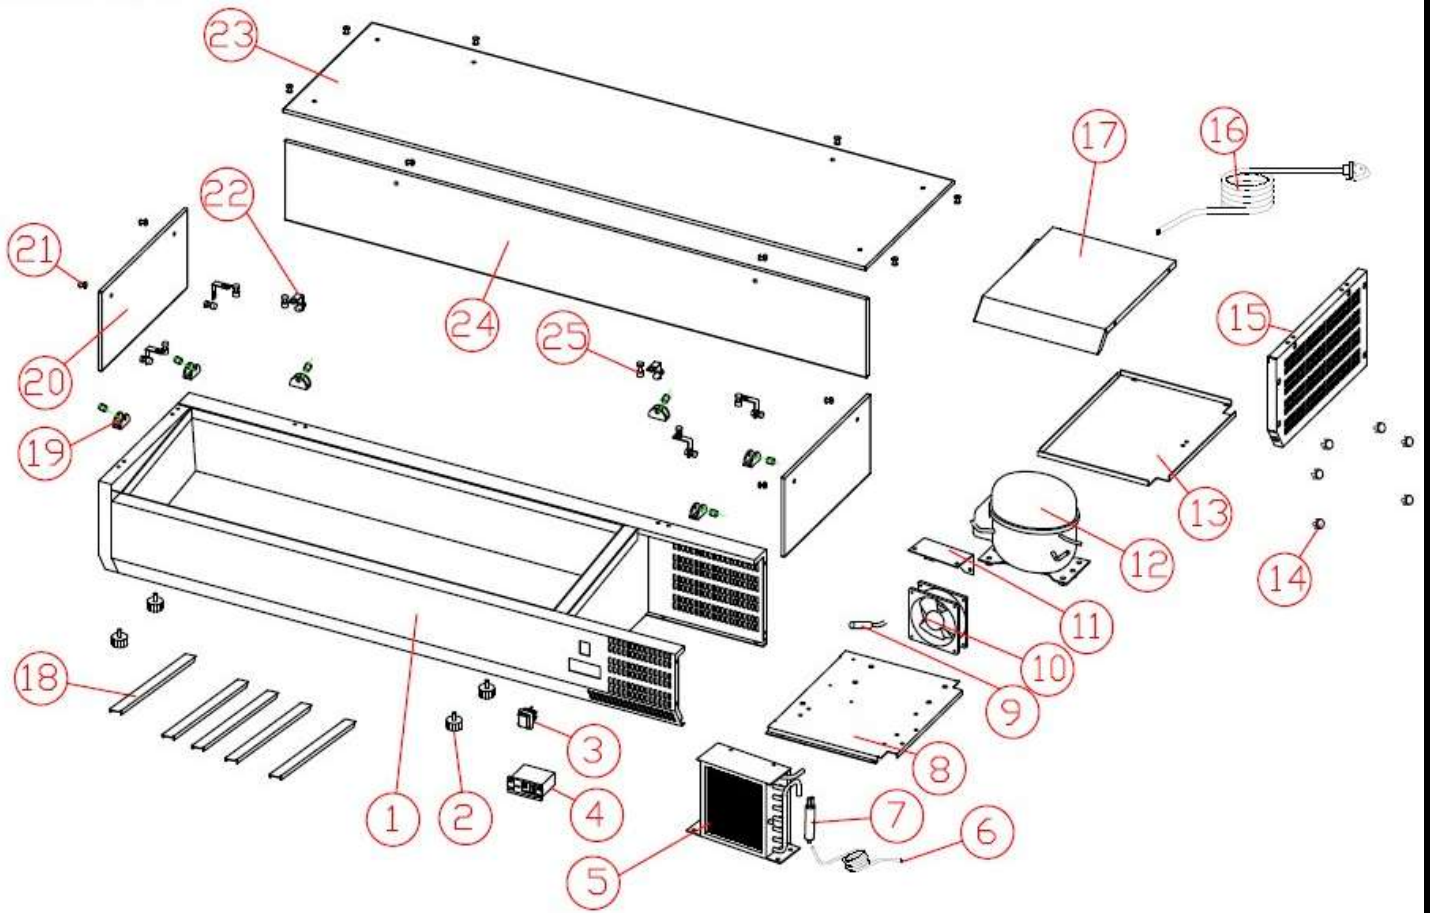

ВИТРИНА ХОЛОДИЛЬНАЯ ТАТРА TVR1400-6GN1/3

ВИТРИНА ХОЛОДИЛЬНАЯ ТАТРА TVR1400-6GN1/3

1	CABINET	GXE-0-000-0033-0	1
2	FEET	12534010008	4
3	POWER SWITCH	17749210020	1
4	CONTROLLER	17709030002	1
5	CONDENSER	17302060230	1
6	CAPILLARY	15804040802	1
7	DRYER FILTER	17111180146	1
8	COOLING UNIT BOARD	GXE-2-001-0145-0	1
9	PROBE	17649490013	1
10	COND. FAN	17701151238	1
11	COND. FAN CONNECT METAL SHEET	GXE-2-001-0133-0	1
12	COMPRESSOR	17209010037	1
13	SUPPORT BOARD FOR COMPRESSOR UNIT	GXE-2-001-0146-0	1
14	LARGE PLASTIC BUTTON	16369390066	6
15	RIGHT SIDE COVER	GXE-2-001-0147-0	1
16	POWER CORD	17664640062	1
17	TOP COVER	GXE-2-001-0148-0	1
18	CACHEPOT	GXE-2-001-0150-0	5
19	GLASS FIXED (WITH SCREW)	12512120024	6
20	SIDE GLASS	14208331417	2
21	RUBBER SLEEVE	16411010002	12
22	GLASS CONNECT	GXE-2-001-0137-0	6
23	TOP GLASS	14208331412	1
24	REAR GLASS	14208181394	1
25	GLASS CONNECT SCREW AND NUT	12512120023	12