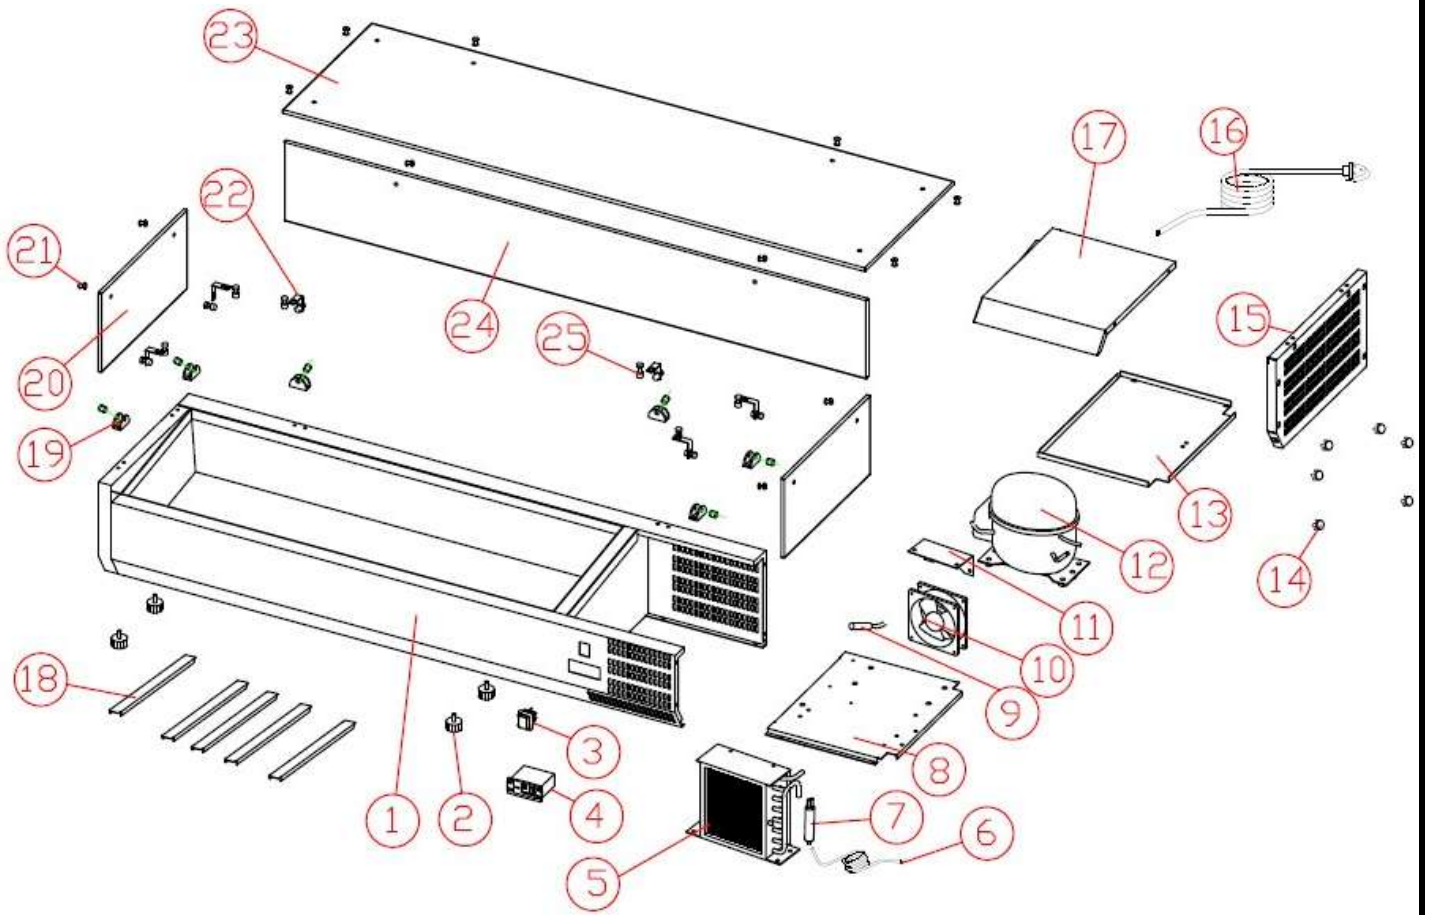

ВИТРИНА ХОЛОДИЛЬНАЯ ТАТРА TVR1400-6GN1/4

ВИТРИНА ХОЛОДИЛЬНАЯ ТАТРА TVR1400-6GN1/4

1	CABINET	GXE-0-000-0027-0	1
2	FEET	12534010008	4
3	POWER SWITCH	17749210020	1
4	CONTROLLER	17709030002	1
5	CONDENSER	17302060230	1
6	CAPILLARY	15804040802	1
7	DRYER FILTER	17111180146	1
8	COOLING UNIT BOARD	GXE-2-001-0132-0	1
9	PROBE	17649490013	1
10	COND. FAN	17701151238	1
11	COND. FAN CONNECT METAL SHEET	GXE-2-001-0133-0	1
12	COMPRESSOR	17209010037	1
13	SUPPORT BOARD FOR COMPRESSOR UNIT	GXE-2-001-0131-0	1
14	LARGE PLASTIC BUTTON	16369390066	6
15	RIGHT SIDE COVER	GXE-2-001-0134-0	1
16	POWER CORD	17664640062	1
17	TOP COVER	GXE-2-001-0135-0	1
18	CACHEPOT	GXE-2-001-0138-0	5
19	GLASS FIXED (WITH SCREW)	12512120024	6
20	SIDE GLASS	14208180316	2
21	RUBBER SLEEVE	16411010002	12
22	GLASS CONNECT	GXE-2-001-0137-0	6
23	TOP GLASS	14208331394	1
24	REAR GLASS	14208181394	1
25	GLASS CONNECT SCREW AND NUT	12512120023	12