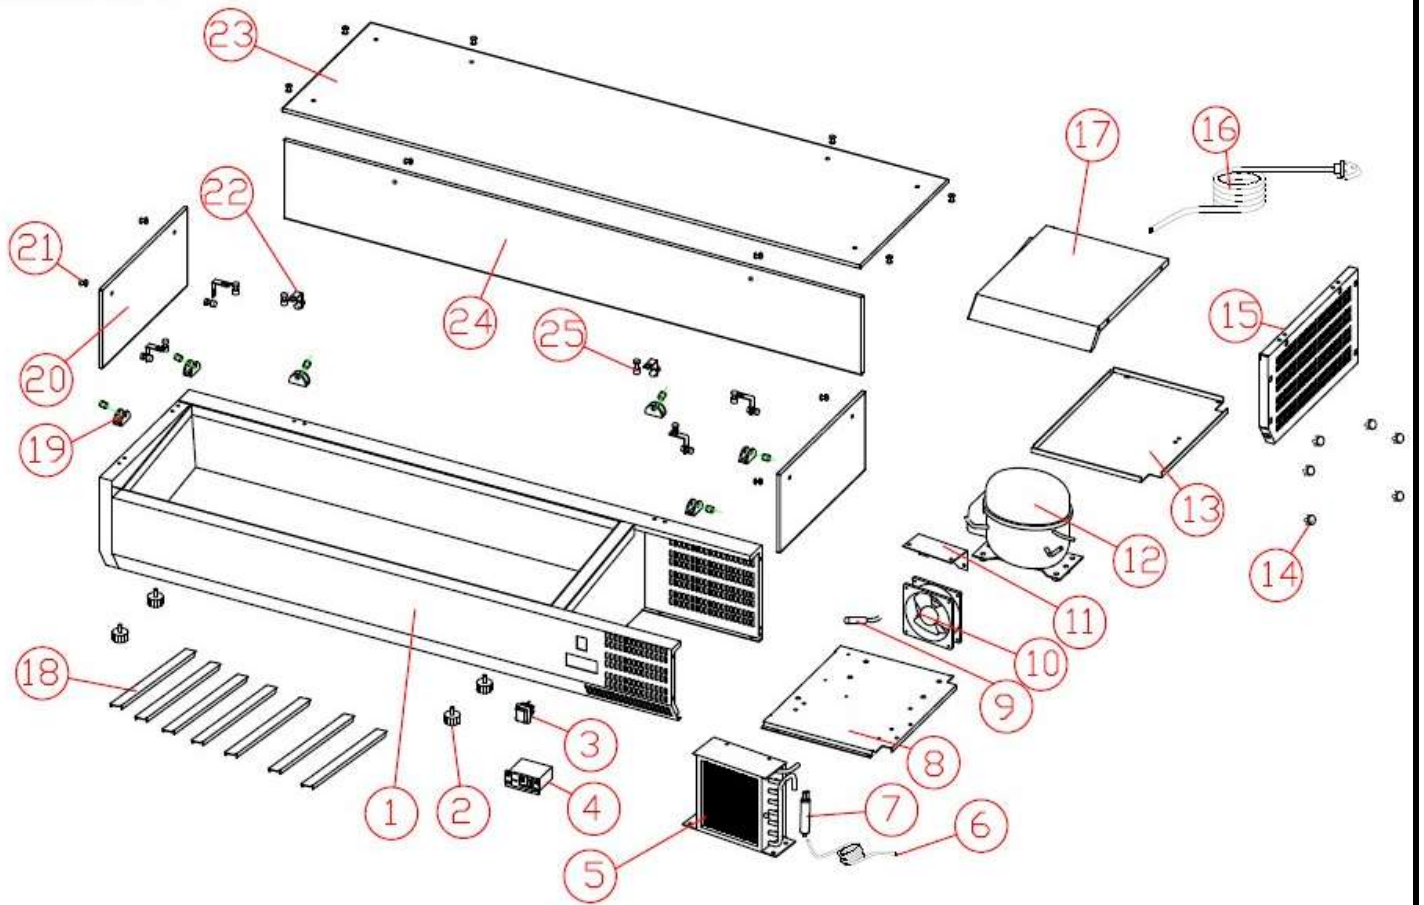

# ВИТРИНА ХОЛОДИЛЬНАЯ ТАТРА TVR1800-8GN1/3

## ВИТРИНА ХОЛОДИЛЬНАЯ ТАТРА TVR1800-8GN1/3

1	CABINET	GXE-0-000-0036-0	1
2	FEET	12534010008	4
3	POWER SWITCH	17749210020	1
4	CONTROLLER	17709030002	1
5	CONDENSER	17302060230	1
6	CAPILLARY	15804040802	1
7	DRYER FILTER	17111180146	1
8	COOLING UNIT BOARD	GXE-2-001-0145-0	1
9	PROBE	17649490013	1
10	COND. FAN	17701151238	1
11	COND. FAN CONNECT METAL SHEET	GXE-2-001-0133-0	1
12	COMPRESSOR	17209010037	1
13	SUPPORT BOARD FOR COMPRESSOR UNIT	GXE-2-001-0146-0	1
14	LARGE PLASTIC BUTTON	16369390066	6
15	RIGHT SIDE COVER	GXE-2-001-0147-0	1
16	POWER CORD	17664640062	1
17	TOP COVER	GXE-2-001-0148-0	1
18	CACHEPOT	GXE-2-001-0153-0	7
19	GLASS FIXED (WITH SCREW)	12512120024	6
20	SIDE GLASS	14208331417	2
21	RUBBER SLEEVE	16411010002	12
22	GLASS CONNECT	GXE-2-001-0137-0	6
23	TOP GLASS	14208331415	1
24	REAR GLASS	14208331404	1
25	GLASS CONNECT SCREW AND NUT	12512120023	12