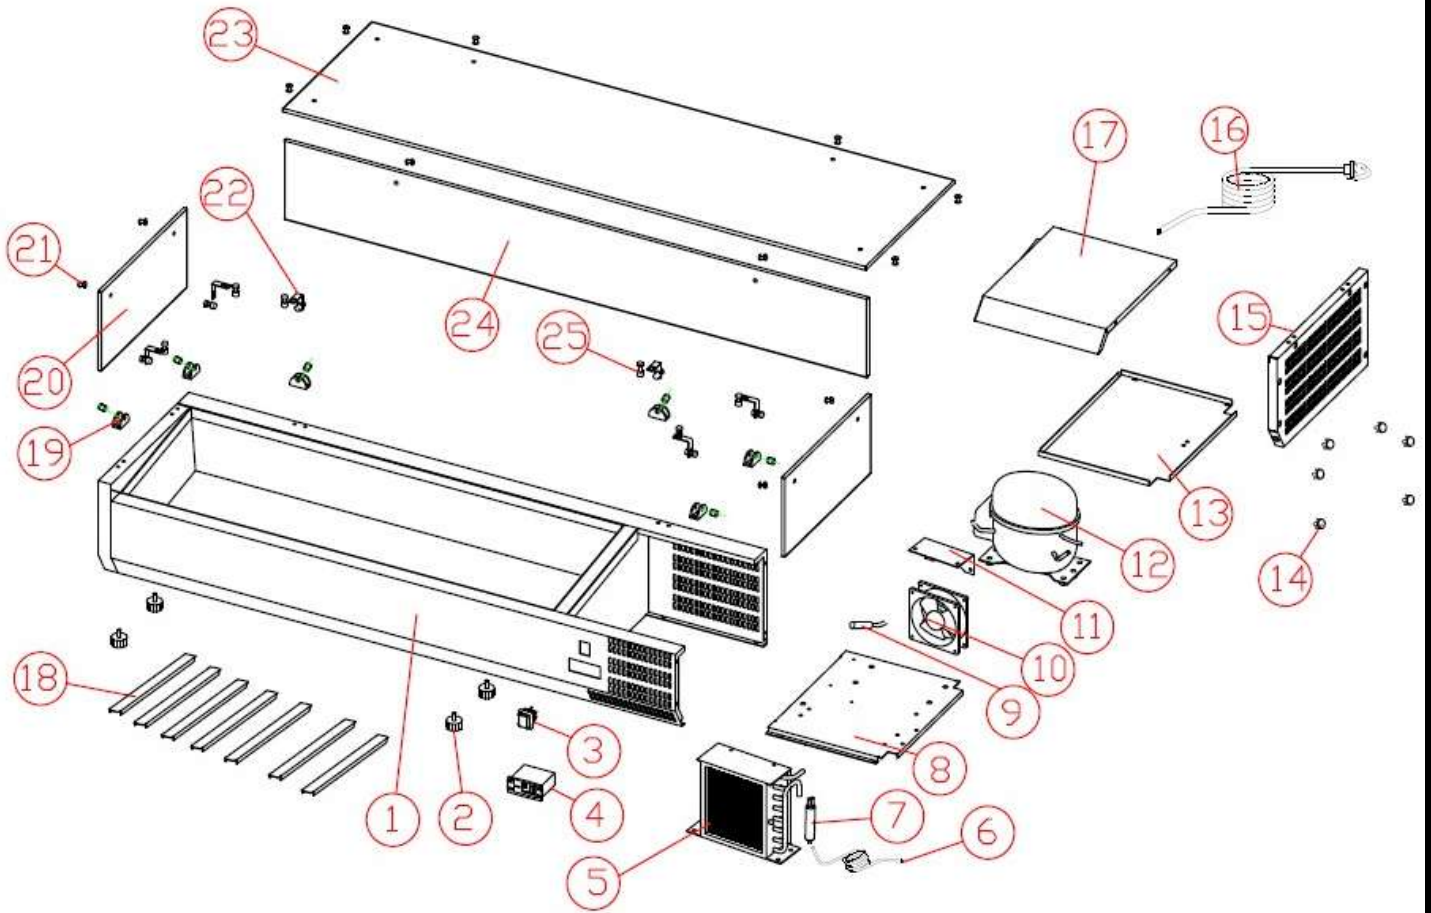

ВИТРИНА ХОЛОДИЛЬНАЯ ТАТРА TVR1800-8GN1/4

ВИТРИНА ХОЛОДИЛЬНАЯ ТАТРА TVR1800-8GN1/4

1	CABINET	GXE-0-000-0030-0	1
2	FEET	12534010008	4
3	POWER SWITCH	17749210020	1
4	CONTROLLER	17709030002	1
5	CONDENSER	17302060230	1
6	CAPILLARY	15804040802	1
7	DRYER FILTER	17111180146	1
8	COOLING UNIT BOARD	GXE-2-001-0132-0	1
9	PROBE	17649490013	1
10	COND. FAN	17701151238	1
11	COND. FAN CONNECT METAL SHEET	GXE-2-001-0133-0	1
12	COMPRESSOR	17209010037	1
13	SUPPORT BOARD FOR COMPRESSOR UNIT	GXE-2-001-0131-0	1
14	LARGE PLASTIC BUTTON	16369390066	6
15	RIGHT SIDE COVER	GXE-2-001-0134-0	1
16	POWER CORD	17664640062	1
17	TOP COVER	GXE-2-001-0135-0	1
18	CACHEPOT	GXE-2-001-0141-0	7
19	GLASS FIXED (WITH SCREW)	12512120024	6
20	SIDE GLASS	14208180316	2
21	RUBBER SLEEVE	16411010002	12
22	GLASS CONNECT	GXE-2-001-0137-0	6
23	TOP GLASS	14208331409	1
24	REAR GLASS	14208331404	1
25	GLASS CONNECT SCREW AND NUT	12512120023	12