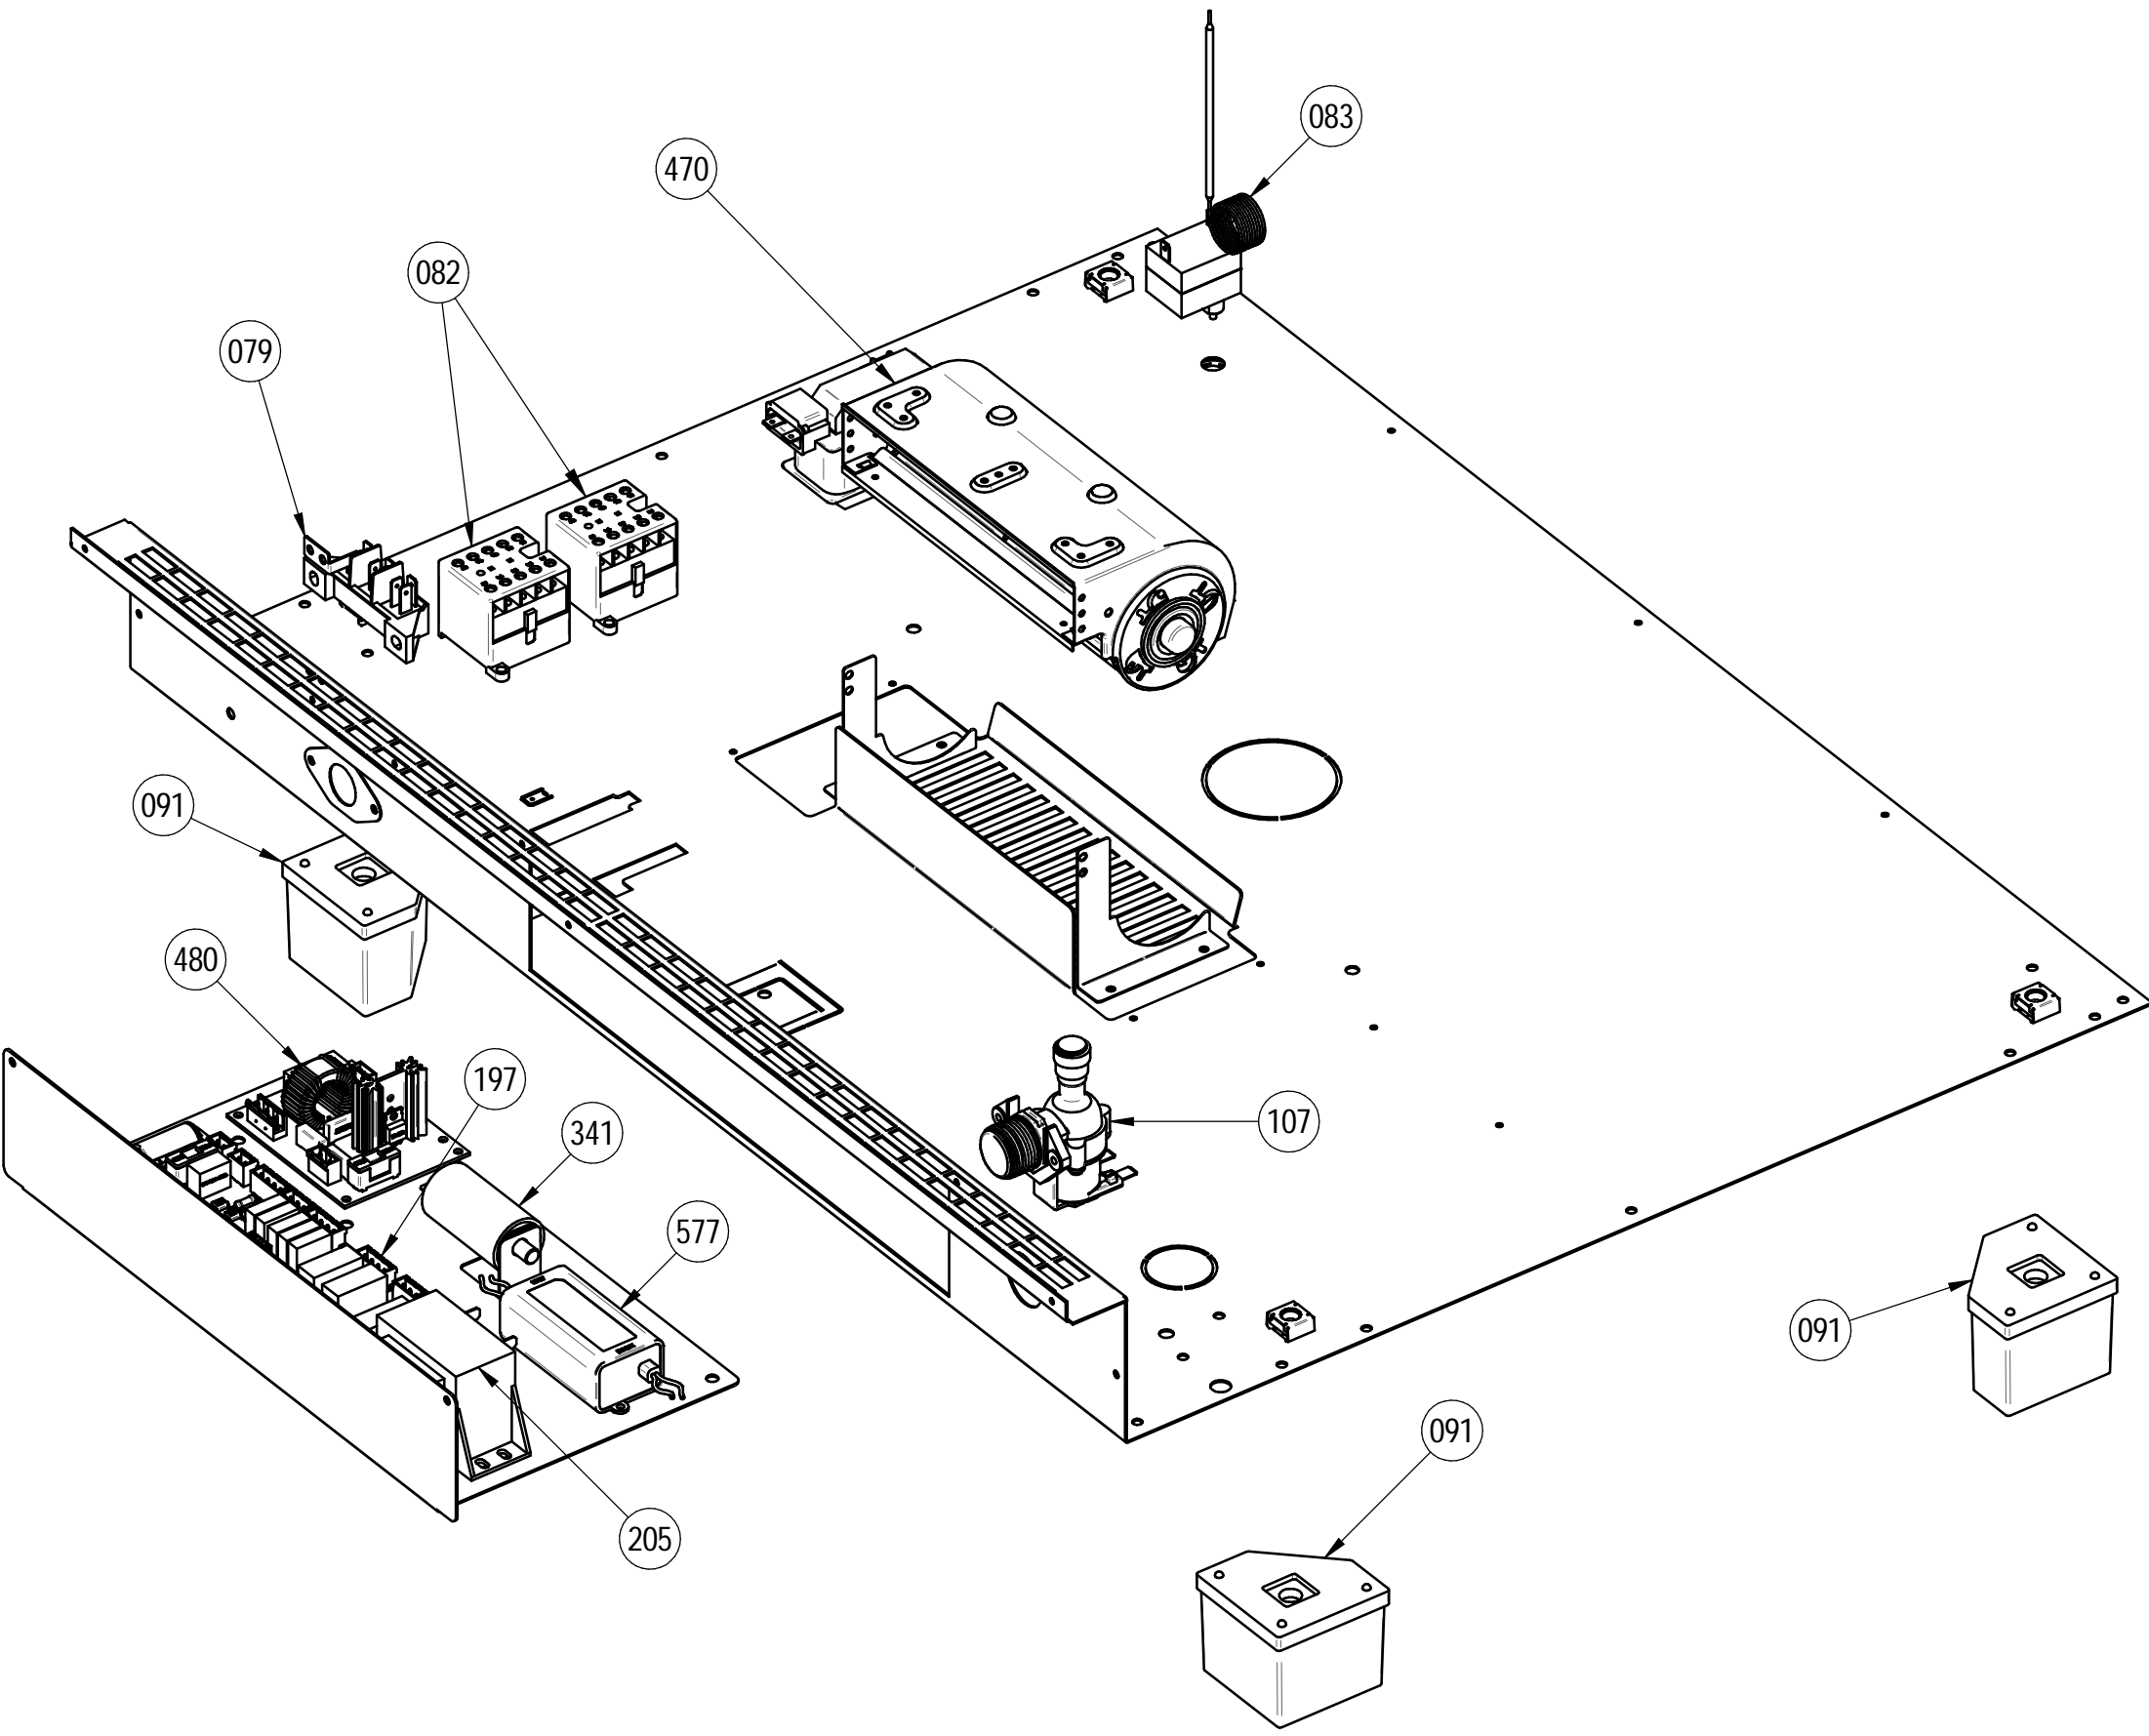

Apach

COOK *Line*

SPARE PART No	CODE	DESCRIPTION	Q.TY
079	020MOR0003	TERMINAL BLOCK 2(X3)+GND POLES 40A	1
082	020TEL0004	BRAKER 4POLES 220/240V 20A	2
083	020TER0007	SAFETY THERMAL SWITCH 1 POLE	1
091	***	VERTEX FEET	4
107	20ELE00014	SOLENOID VALVE 90° + FLOW LIMITER BROWN	1
470	20VNT00001	CROSS-FLOW FAN TG6 180	1
197	20SCH00082	RS09 POWER BOARD FOR 2,4" SPLITTED	1
205	020TRS0001	TRASF. 230V 12V 50/60HZ 20VA	1
341	***	CAPACITOR 6,3 µf	1
480	20SCH00088	PHASE CUT RSFAN700	1
577	20ALM00004	POWER SUPPLIER 16,8W	1

SPARE PART No	CODE	DESCRIPTION	Q.TY
034	60STFTR001	STAFFA CERNIERA MOD.88	2
056	10DEF00084	VE03 AIR DEFLECTOR	1
057	70VIT041	SCREW M5X12 FLAT HEAD SHINE PLATE SS	2
059	60VENAI012	FAN 200X43 AIRTEK 2.0	2
061	040BOC00006	CRANKSHAFT BUSH	2
062	020RES31230226301	HEATING ELEMENT 3,1 KW	2
065	040GUA00014	DOOR GASKET CONVECTION OVENS	1
067	85PIA00007	COP SCARICO MUFF 20/40T	1
074	020SON0002	PROBE TCJ FLANGED	2
078	020PUL0002	NO/NC MICRO SWITCH	1
080	020MOT0028	SINGLE SPEED MOTOR	2
086	70VIT015_B	SCREW M5X12 BULCK HEAD SHINE PLATE SS	2
089	50GRITR031	GRIGLIA LAT. GN/PAST LATO A B03	1
090	50GRITR032	GRIGLIA LAT. GN/PAST LATO B B03	1
124	040GUA00007	CHAMBER PROBE FLANGE GASKET	2
315	85LAV00018	VE04C WASHING PIPE ASSEMBLY	1
378	30TUBS32012	RED SILICON FIBER GLASS PIPE Ø32	1
418	40DIS00013	DOOR MICROSWITCH PLASTIC PLATE	1
469	60UGE00003	SELF CLEANING NOZZLE	1
479	85PSR00075	V-DRY KIT ASSEMBLY	1