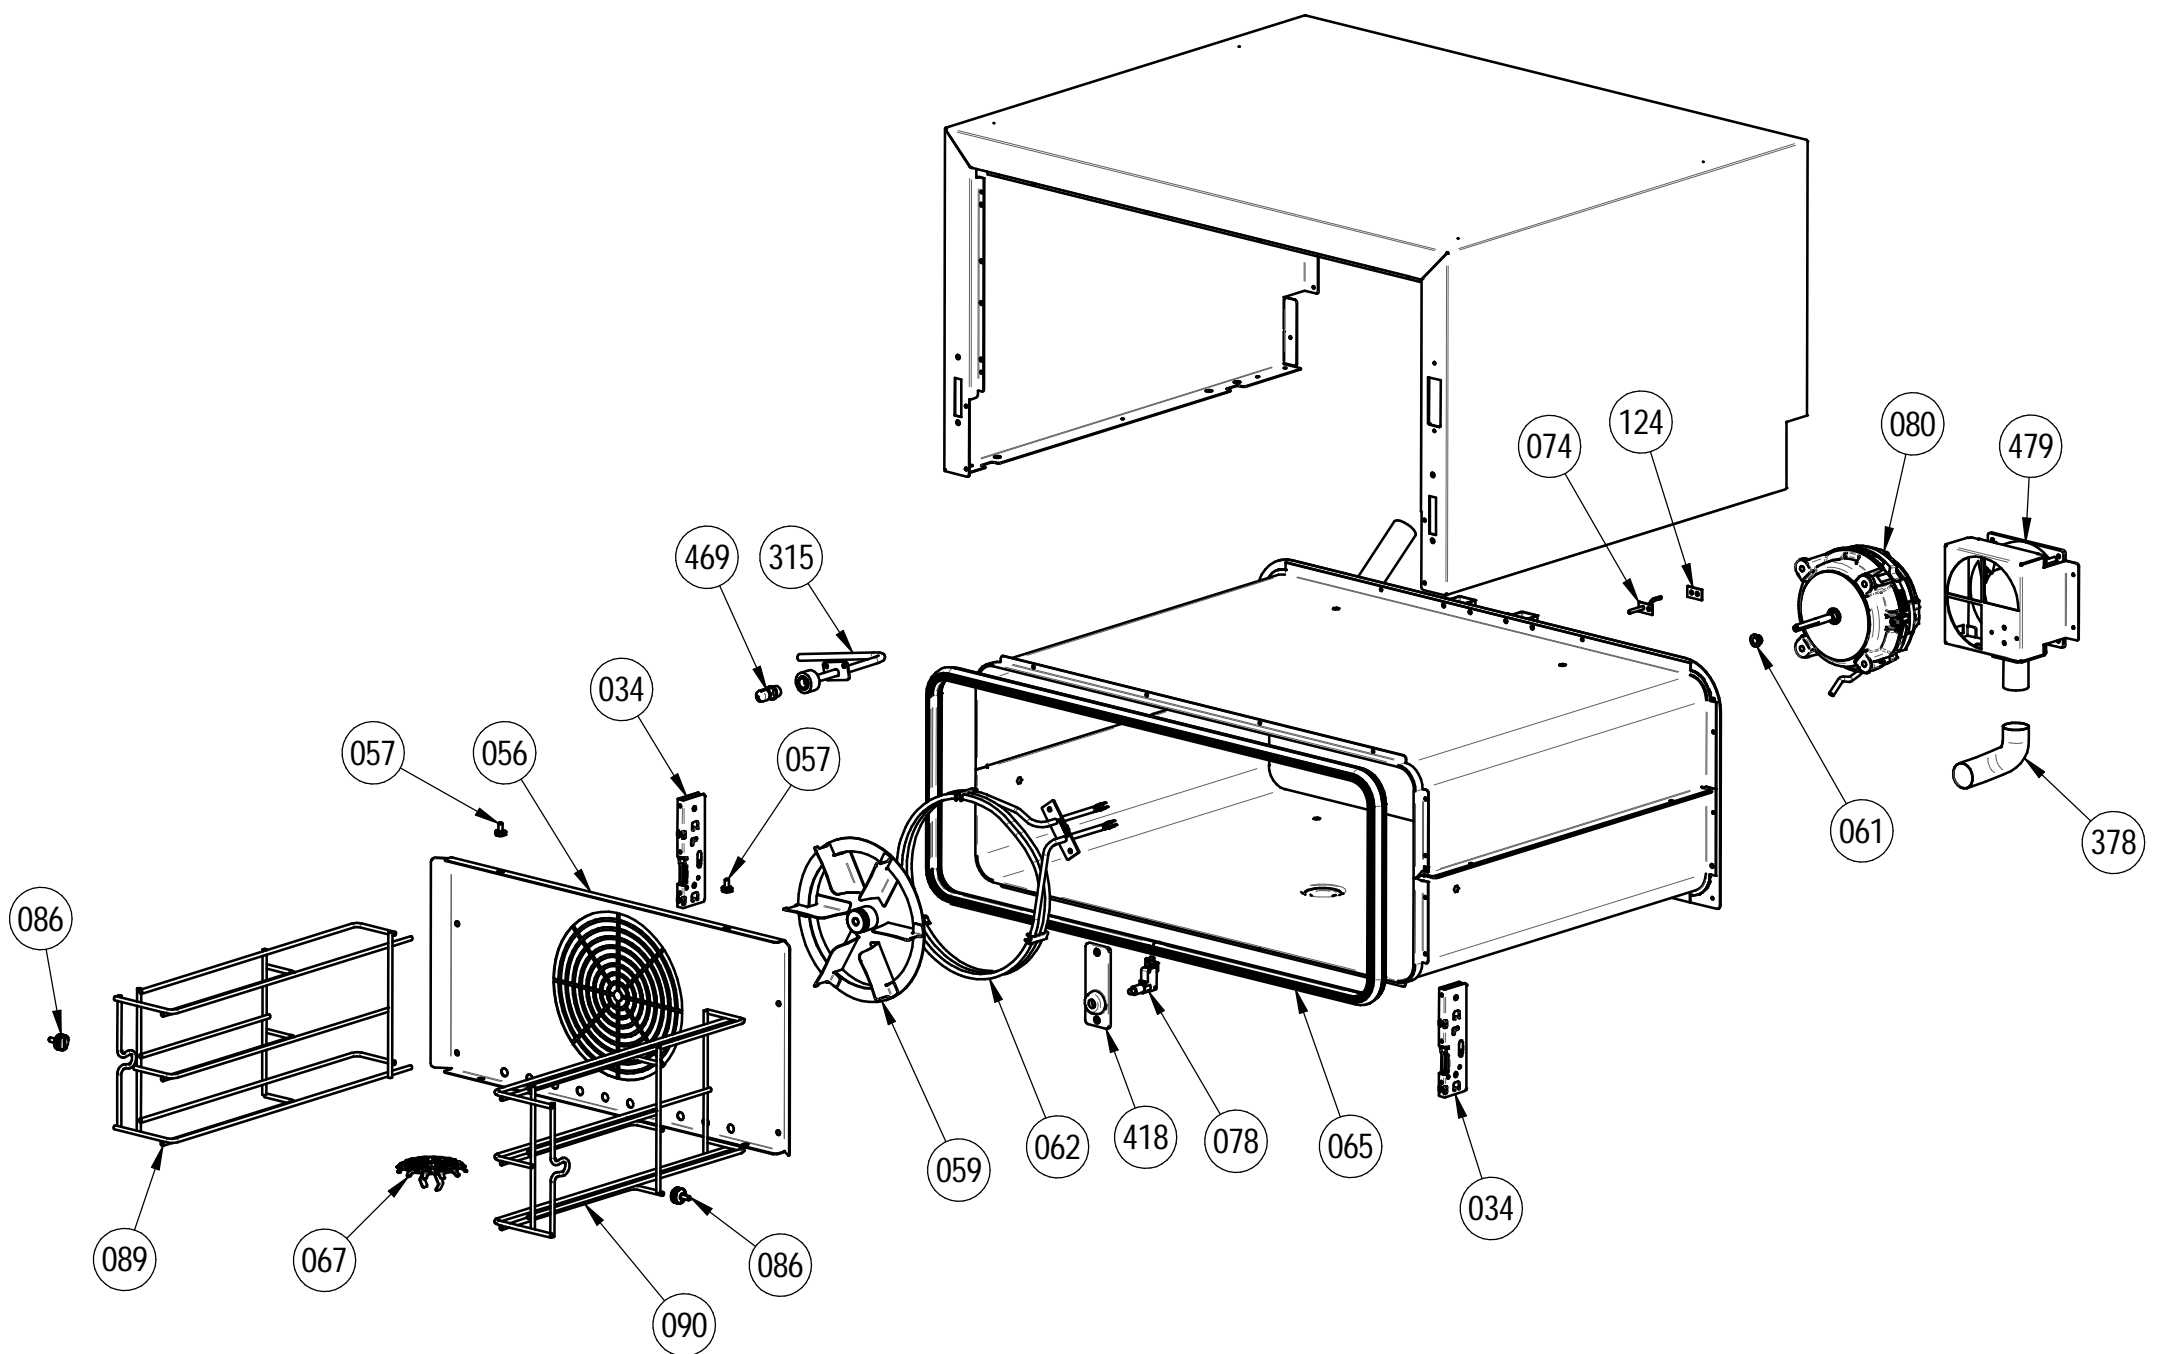

Apach

COOK *Line*

SPARE PART No	CODE	DESCRIPTION	Q.TY
079	020MOR0003	TERMINAL BLOCK 2(X3)+GND POLES 40A	1
082	020TEL0004	BRAKER 4POLES 220/240V 20A	2
083	020TER0007	SAFETY THERMAL SWITCH 1 POLE	1
091	***	VERTEX FEET	4
107	20ELE00014	SOLENOID VALVE 90° + FLOW LIMITER BROWN	1
470	20VNT00001	CROSS-FLOW FAN TG6 180	1
197	20SCH00082	RS09 POWER BOARD FOR 2,4" SPLITTED	1
205	020TRS0001	TRASF. 230V 12V 50/60HZ 20VA	1
341	***	CAPACITOR 6,3 µf	1
480	20SCH00088	PHASE CUT RSFAN700	1
577	20ALM00004	POWER SUPPLIER 16,8W	1

SPARE PART No	CODE	DESCRIPTION	Q.TY
034	60STFTR001	STAFFA CERNIERA MOD.88	2
056	10DEF00084	VE03 AIR DEFLECTOR	1
057	70VIT041	SCREW M5X12 FLAT HEAD SHINE PLATE SS	2
059	60VENAI012	FAN 200X43 AIRTEK 2.0	2
061	040BOC00006	CRANKSHAFT BUSH	2
062	020RES31230226301	HEATING ELEMENT 3,1 KW	2
065	040GUA00014	DOOR GASKET CONVECTION OVENS	1
067	85PIA00007	COP SCARICO MUFF 20/40T	1
074	020SON0002	PROBE TCJ FLANGED	2
078	020PUL0002	NO/NC MICRO SWITCH	1
080	020MOT0028	SINGLE SPEED MOTOR	2
086	70VIT015_B	SCREW M5X12 BULCK HEAD SHINE PLATE SS	2
089	50GRITR031	GRIGLIA LAT. GN/PAST LATO A B03	1
090	50GRITR032	GRIGLIA LAT. GN/PAST LATO B B03	1
124	040GUA00007	CHAMBER PROBE FLANGE GASKET	2
315	85LAV00018	VE04C WASHING PIPE ASSEMBLY	1
378	30TUBS32012	RED SILICON FIBER GLASS PIPE Ø32	1
418	40DIS00013	DOOR MICROSWITCH PLASTIC PLATE	1
469	60UGE00003	SELF CLEANING NOZZLE	1
479	85PSR00075	V-DRY KIT ASSEMBLY	1